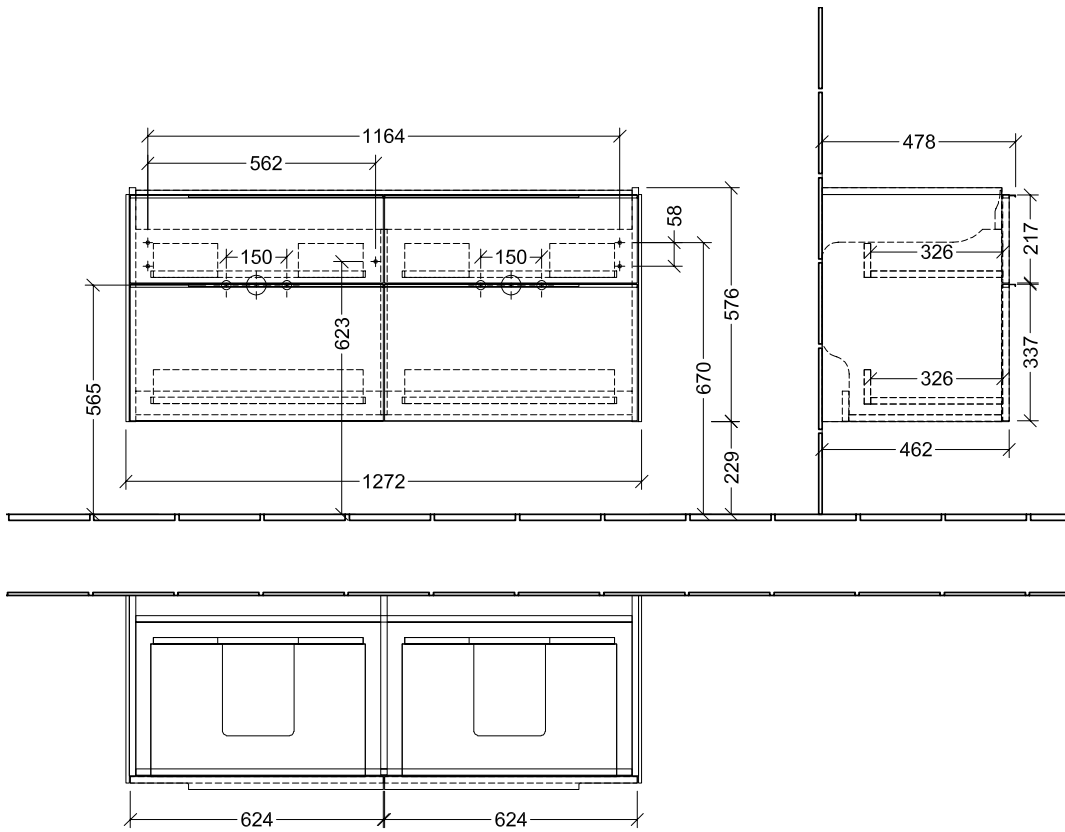

BADMÖBEL SUBWAY 3.0

PRODUKTINFORMATION

1. POSITION

Artikelnummer	C56800VJ
Artikeltitel	Villeroy & Boch Subway 3.0 Waschbeckenunterschrank, 4 Auszüge, 1272 x 576 x 478 mm, Nordic Oak
Produktbezeichnung	Waschbeckenunterschrank
Kollektion	Subway 3.0
Montage / Montagetyp	Wandmontage
Öffnungsart	4 Auszüge
Ausstattung	4 x Auszug mit Antirutsch-Boden , 2 x Accessory Schale (klein)
Lieferumfang	1 x Waschbeckenunterschrank , 1 x Befestigungssatz
Waschbecken-Position	Waschbecken mittig, Waschbecken mittig
Bestellhinweise	Definierte Waschbecken bitte separat bestellen. Dem Stornierungs- oder Änderungswunsch kann nicht in jedem Fall entsprochen werden.
Tiefe in mm	478
Breite in mm	1272
Höhe in mm	576
Tiefe mit Griff mm	478
Tiefe ohne Griff mm	462
Gewicht in kg	48,39
Express Delivery	Nein
Geeignet für	definierte Schrank- Doppelwaschtische
Funktion	mit SoftClosing
Material Front	Spanplatte
Oberfläche Front	Direktbeschichtung
Material Korpus	Spanplatte
Oberfläche Korpus	Direktbeschichtung
Anderes Material	Griff: Aluminium
Andere Oberflächen	Griff: glänzend
Typ Handgriffe	Griff
EAN Nummer	4062373839577

FARBE

FARBBEZEICHNUNG

Nordic Oak

TECHNISCHE ZEICHNUNGEN

C56800VJ

Subway 3.0
C5680

V01 / 08.12.2020