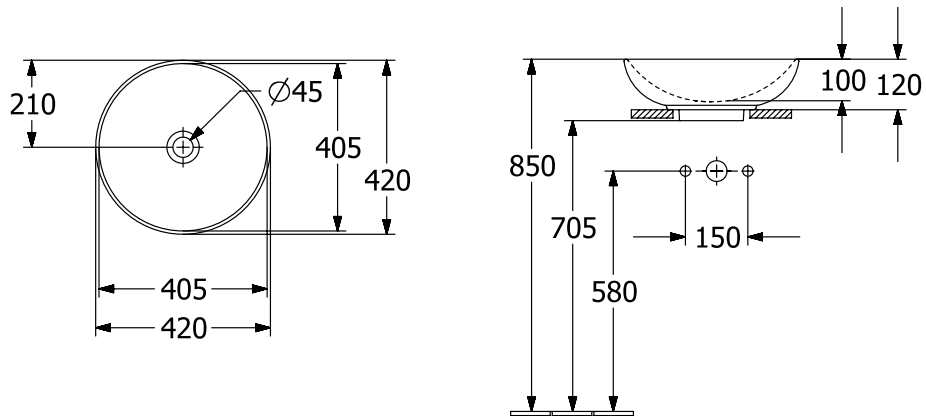

#### 1. POSITION

<b>Artikelnummer</b>	<b>4A4601i4</b>
Artikeltitel	Villeroy & Boch Loop & Friends Aufsatzwaschbecken, 420 x 420 x 120 mm, Graphite CeramicPlus, ohne Überlauf
Produktbezeichnung	Aufsatzwaschbecken
Kollektion	Loop & Friends
Montage / Montagetyt	Aufsatz
Lieferumfang	1 x Aufsatzwaschbecken , 1 x Befestigungssatz 1 x Ausschnittschablone
Länge in mm	420
Breite in mm	420
Höhe in mm	120
Innentiefe in mm	100
Durchmesser in mm	420
Gewicht in kg	7,60
Express Delivery	Nein
Geeignet für	Wandauslaufarmatur, passendes Villeroy & Boch-Möbel Armatur mit erhöhtem Standfuß
Material	TitanCeram
Oberfläche	matt
Farbbezeichnung der Farbe	Graphite CeramicPlus
Mit TitanGlaze	Ja
Mit Überlauf	Nein
EAN Nummer	4062373850244

#### FARBBEZEICHNUNG

Graphite

TECHNISCHE ZEICHNUNGEN

4A4601i4

EXPLOSIONSZEICHNUNGEN

ERSATZTEILLISTE

Nr.	Artikel Nr.	Beschreibung	Anzahl
1	92221700	Befestigungssatz	1