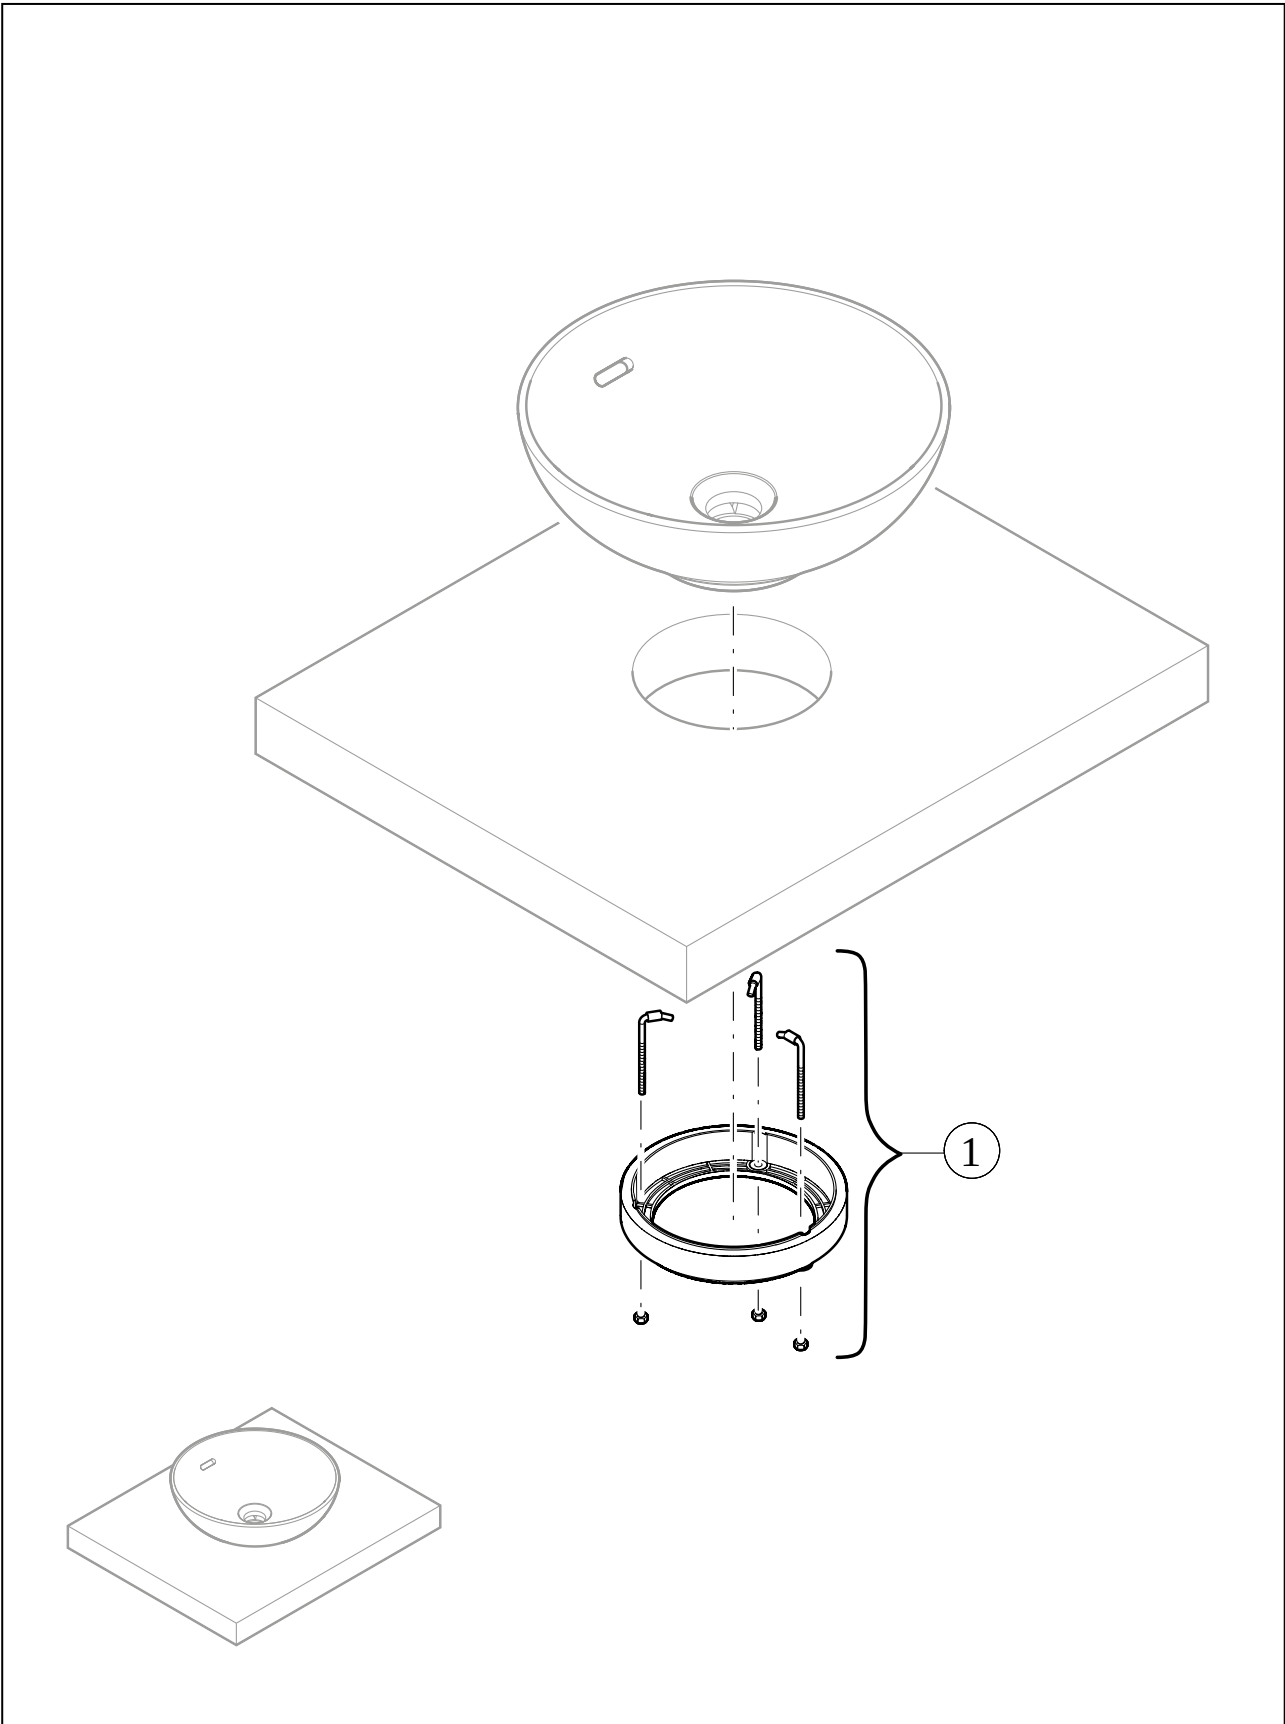

#### 1. POSITION

<b>Artikelnummer</b>	<b>4A4601i4</b>
Artikeltitel	Villeroy & Boch Loop & Friends Aufsatzwaschbecken, 420 x 420 x 120 mm, Graphite CeramicPlus, ohne Überlauf
Produktbezeichnung	Aufsatzwaschbecken
Kollektion	Loop & Friends
Montage / Montagetyt	Aufsatz
Lieferumfang	1 x Aufsatzwaschbecken , 1 x Befestigungssatz 1 x Ausschnittschablone
Länge in mm	420
Breite in mm	420
Höhe in mm	120
Innentiefe in mm	100
Durchmesser in mm	420
Gewicht in kg	7,60
Express Delivery	Nein
Geeignet für	Wandauslaufarmatur, passendes Villeroy & Boch-Möbel Armatur mit erhöhtem Standfuß
Material	TitanCeram
Oberfläche	matt
Farbbezeichnung der Farbe	Graphite CeramicPlus
Mit TitanGlaze	Ja
Mit Überlauf	Nein
EAN Nummer	4062373850244

#### FARBBEZEICHNUNG

Graphite

TECHNISCHE ZEICHNUNGEN

4A4601i4

EXPLOSIONSZEICHNUNGEN

ERSATZTEILLISTE

Nr.	Artikel Nr.	Beschreibung	Anzahl
1	92221700	Befestigungssatz	1