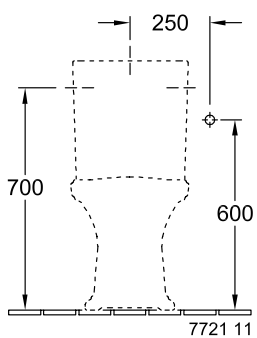

WC HOMMAGE

PRODUKTINFORMATION

1. POSITION

Artikelnummer	666210R7
Artikeltitel	Villeroy & Boch Hommage Tiefspül-WC für Kombination, bodenstehend, Pure Black CeramicPlus
Produktbezeichnung	Tiefspül-WC für Kombination
Kollektion	Hommage
Montage / Montagetyp	Bodenstehend
Montage-Hinweise	Empfehlung: Montage mit Wandabstand: 10 mm
Lieferumfang	1 x Tiefspül-WC , 1 x Befestigungssatz
Bestellhinweise	Bitte WC-Sitz separat bestellen. Bitte Spülkasten separat bestellen. Bitte Vario-Abflussbogen separat bestellen.
Länge in mm	725
Breite in mm	370
Höhe in mm	390
Gewicht in kg	27,38
Geeignet für	Aufsatz-Spülkasten
Innovative Spültechnologie (mit TwistFlush)	Nein
Innovative Spültechnologie (mit TwistFlush[e ³])	Nein
Spülungstyp	Tiefspüler
Spülvolumen l	3 / 6 l
Abgang / Ablauf	Abgang waagrecht
Wandhängend - Bodenstehend	bodenstehend
Leed	2
Oberfläche	glänzend
Farbbezeichnung der Farbe	Pure Black CeramicPlus
EAN Nummer	4065467397915

FARBE

FARBBEZEICHNUNG

Pure Black

TECHNISCHE ZEICHNUNGEN

666210R7

EXPLOSIONSZEICHNUNGEN

ERSATZTEILLISTE

Nr.	Artikel Nr.	Beschreibung	Anzahl
0	92223600	Befestigungssatz	1