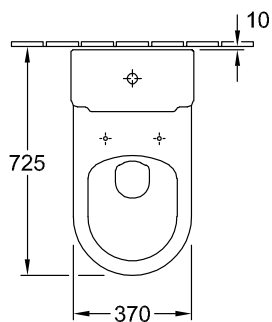

WC HOMMAGE

PRODUKTINFORMATION

1. POSITION

Artikelnummer	666210R7
Artikeltitel	Villeroy & Boch Hommage Tiefspül-WC für Kombination, bodenstehend, Pure Black CeramicPlus
Produktbezeichnung	Tiefspül-WC für Kombination
Kollektion	Hommage
Montage / Montagetyp	Bodenstehend
Montage-Hinweise	Empfehlung: Montage mit Wandabstand: 10 mm
Lieferumfang	1 x Tiefspül-WC , 1 x Befestigungssatz
Bestellhinweise	Bitte WC-Sitz separat bestellen. Bitte Spülkasten separat bestellen. Bitte Vario-Abflussbogen separat bestellen.
Länge in mm	725
Breite in mm	370
Höhe in mm	390
Gewicht in kg	27,38
Geeignet für	Aufsatz-Spülkasten
Innovative Spültechnologie (mit TwistFlush)	Nein
Innovative Spültechnologie (mit TwistFlush[e ³])	Nein
Spülungstyp	Tiefspüler
Spülvolumen l	3 / 6 l
Abgang / Ablauf	Abgang waagrecht
Wandhängend - Bodenstehend	bodenstehend
Leed	2
Oberfläche	glänzend
Farbbezeichnung der Farbe	Pure Black CeramicPlus
EAN Nummer	4065467397915

FARBE

FARBBEZEICHNUNG

Pure Black

TECHNISCHE ZEICHNUNGEN

666210R7

EXPLOSIONSZEICHNUNGEN

ERSATZTEILLISTE

Nr.	Artikel Nr.	Beschreibung	Anzahl
0	92223600	Befestigungssatz	1