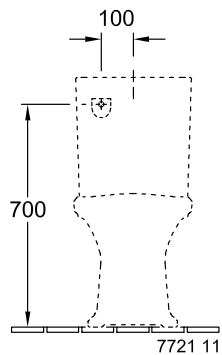

WC HOMMAGE

PRODUKTINFORMATION

1. POSITION

Artikelnummer	666210R7
Artikeltitel	Villeroy & Boch Hommage Tiefspül-WC für Kombination, bodenstehend, Pure Black CeramicPlus
Produktbezeichnung	Tiefspül-WC für Kombination
Kollektion	Hommage
Montage / Montagetyp	Bodenstehend
Montage-Hinweise	Empfehlung: Montage mit Wandabstand: 10 mm
Lieferumfang	1 x Tiefspül-WC , 1 x Befestigungssatz
Bestellhinweise	Bitte WC-Sitz separat bestellen. Bitte Spülkasten separat bestellen. Bitte Vario-Abflussbogen separat bestellen.
Länge in mm	725
Breite in mm	370
Höhe in mm	390
Gewicht in kg	27,38
Geeignet für	Aufsatz-Spülkasten
Innovative Spültechnologie (mit TwistFlush)	Nein
Innovative Spültechnologie (mit TwistFlush[e ³])	Nein
Spülungstyp	Tiefspüler
Spülvolumen l	3 / 6 l
Abgang / Ablauf	Abgang waagrecht
Wandhängend - Bodenstehend	bodenstehend
Leed	2
Oberfläche	glänzend
Farbbezeichnung der Farbe	Pure Black CeramicPlus
EAN Nummer	4065467397915

FARBE

FARBBEZEICHNUNG

Pure Black

TECHNISCHE ZEICHNUNGEN

666210R7

EXPLOSIONSZEICHNUNGEN

ERSATZTEILLISTE

Nr.	Artikel Nr.	Beschreibung	Anzahl
0	92223600	Befestigungssatz	1