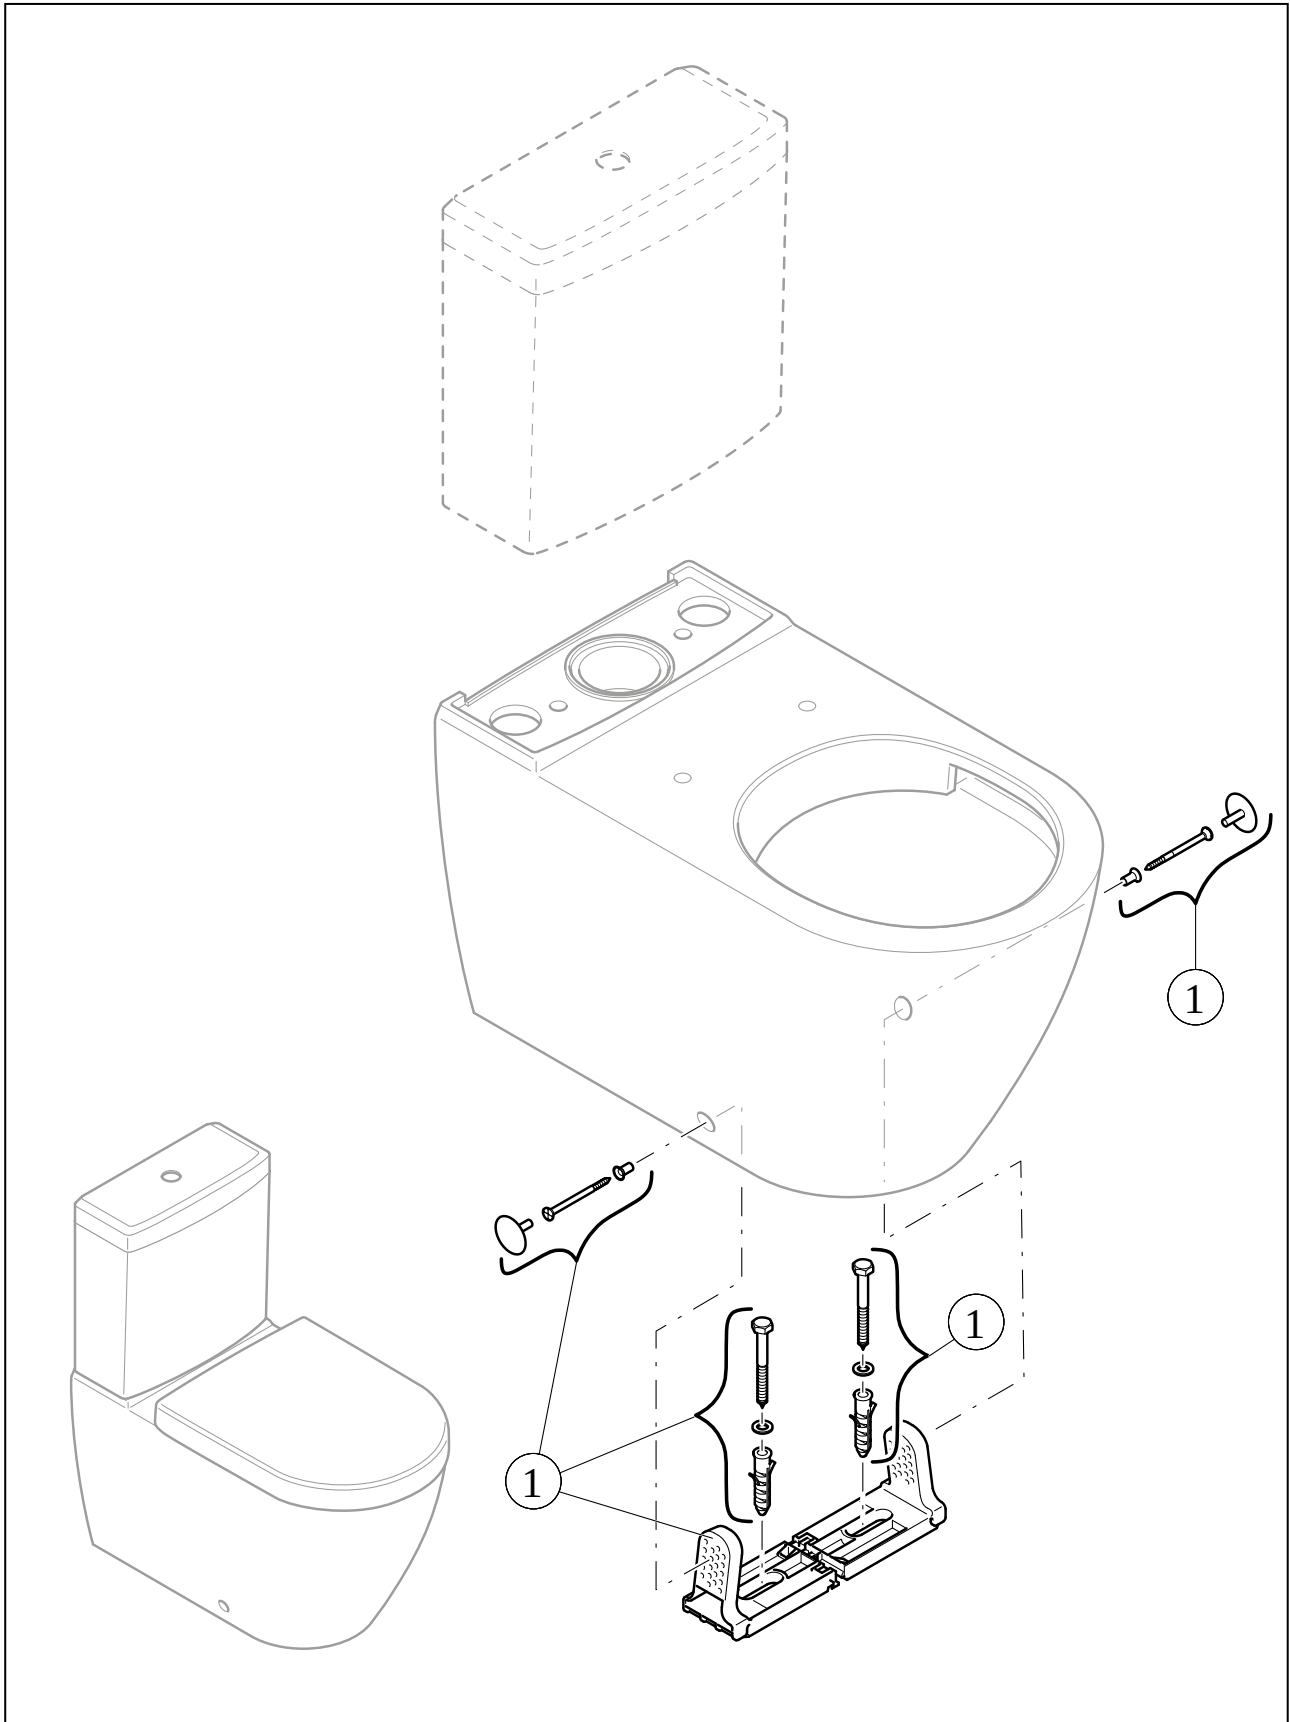

WC HOMMAGE

PRODUKTINFORMATION

1. POSITION

Artikelnummer	666210R7
Artikeltitel	Villeroy & Boch Hommage Tiefspül-WC für Kombination, bodenstehend, Pure Black CeramicPlus
Produktbezeichnung	Tiefspül-WC für Kombination
Kollektion	Hommage
Montage / Montagetyp	Bodenstehend
Montage-Hinweise	Empfehlung: Montage mit Wandabstand: 10 mm
Lieferumfang	1 x Tiefspül-WC , 1 x Befestigungssatz
Bestellhinweise	Bitte WC-Sitz separat bestellen. Bitte Spülkasten separat bestellen. Bitte Vario-Abflussbogen separat bestellen.
Länge in mm	725
Breite in mm	370
Höhe in mm	390
Gewicht in kg	27,38
Geeignet für	Aufsatz-Spülkasten
Innovative Spültechnologie (mit TwistFlush)	Nein
Innovative Spültechnologie (mit TwistFlush[e ³])	Nein
Spülungstyp	Tiefspüler
Spülvolumen l	3 / 6 l
Abgang / Ablauf	Abgang waagrecht
Wandhängend - Bodenstehend	bodenstehend
Leed	2
Oberfläche	glänzend
Farbbezeichnung der Farbe	Pure Black CeramicPlus
EAN Nummer	4065467397915

FARBE

FARBBEZEICHNUNG

Pure Black

TECHNISCHE ZEICHNUNGEN

666210R7

EXPLOSIONSZEICHNUNGEN

ERSATZTEILLISTE

Nr.	Artikel Nr.	Beschreibung	Anzahl
0	92223600	Befestigungssatz	1