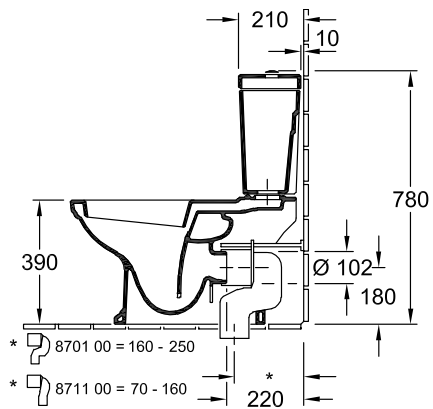

WC HOMMAGE

PRODUKTINFORMATION

1. POSITION

Artikelnummer	666210R7
Artikeltitel	Villeroy & Boch Hommage Tiefspül-WC für Kombination, bodenstehend, Pure Black CeramicPlus
Produktbezeichnung	Tiefspül-WC für Kombination
Kollektion	Hommage
Montage / Montagetyp	Bodenstehend
Montage-Hinweise	Empfehlung: Montage mit Wandabstand: 10 mm
Lieferumfang	1 x Tiefspül-WC , 1 x Befestigungssatz
Bestellhinweise	Bitte WC-Sitz separat bestellen. Bitte Spülkasten separat bestellen. Bitte Vario-Abflussbogen separat bestellen.
Länge in mm	725
Breite in mm	370
Höhe in mm	390
Gewicht in kg	27,38
Geeignet für	Aufsatz-Spülkasten
Innovative Spültechnologie (mit TwistFlush)	Nein
Innovative Spültechnologie (mit TwistFlush[e ³])	Nein
Spülungstyp	Tiefspüler
Spülvolumen l	3 / 6 l
Abgang / Ablauf	Abgang waagrecht
Wandhängend - Bodenstehend	bodenstehend
Leed	2
Oberfläche	glänzend
Farbbezeichnung der Farbe	Pure Black CeramicPlus
EAN Nummer	4065467397915

FARBE

FARBBEZEICHNUNG

Pure Black

TECHNISCHE ZEICHNUNGEN

666210R7

EXPLOSIONSZEICHNUNGEN

ERSATZTEILLISTE

Nr.	Artikel Nr.	Beschreibung	Anzahl
0	92223600	Befestigungssatz	1