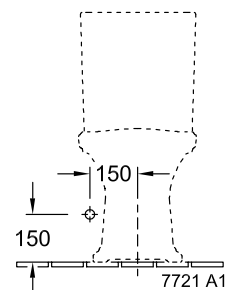

WC HOMMAGE

PRODUKTINFORMATION

1. POSITION

Artikelnummer	666210R7
Artikeltitel	Villeroy & Boch Hommage Tiefspül-WC für Kombination, bodenstehend, Pure Black CeramicPlus
Produktbezeichnung	Tiefspül-WC für Kombination
Kollektion	Hommage
Montage / Montagetyp	Bodenstehend
Montage-Hinweise	Empfehlung: Montage mit Wandabstand: 10 mm
Lieferumfang	1 x Tiefspül-WC , 1 x Befestigungssatz
Bestellhinweise	Bitte WC-Sitz separat bestellen. Bitte Spülkasten separat bestellen. Bitte Vario-Abflussbogen separat bestellen.
Länge in mm	725
Breite in mm	370
Höhe in mm	390
Gewicht in kg	27,38
Geeignet für	Aufsatz-Spülkasten
Innovative Spültechnologie (mit TwistFlush)	Nein
Innovative Spültechnologie (mit TwistFlush[e ³])	Nein
Spülungstyp	Tiefspüler
Spülvolumen l	3 / 6 l
Abgang / Ablauf	Abgang waagrecht
Wandhängend - Bodenstehend	bodenstehend
Leed	2
Oberfläche	glänzend
Farbbezeichnung der Farbe	Pure Black CeramicPlus
EAN Nummer	4065467397915

FARBE

FARBBEZEICHNUNG

Pure Black

TECHNISCHE ZEICHNUNGEN

666210R7

EXPLOSIONSZEICHNUNGEN

ERSATZTEILLISTE

Nr.	Artikel Nr.	Beschreibung	Anzahl
0	92223600	Befestigungssatz	1