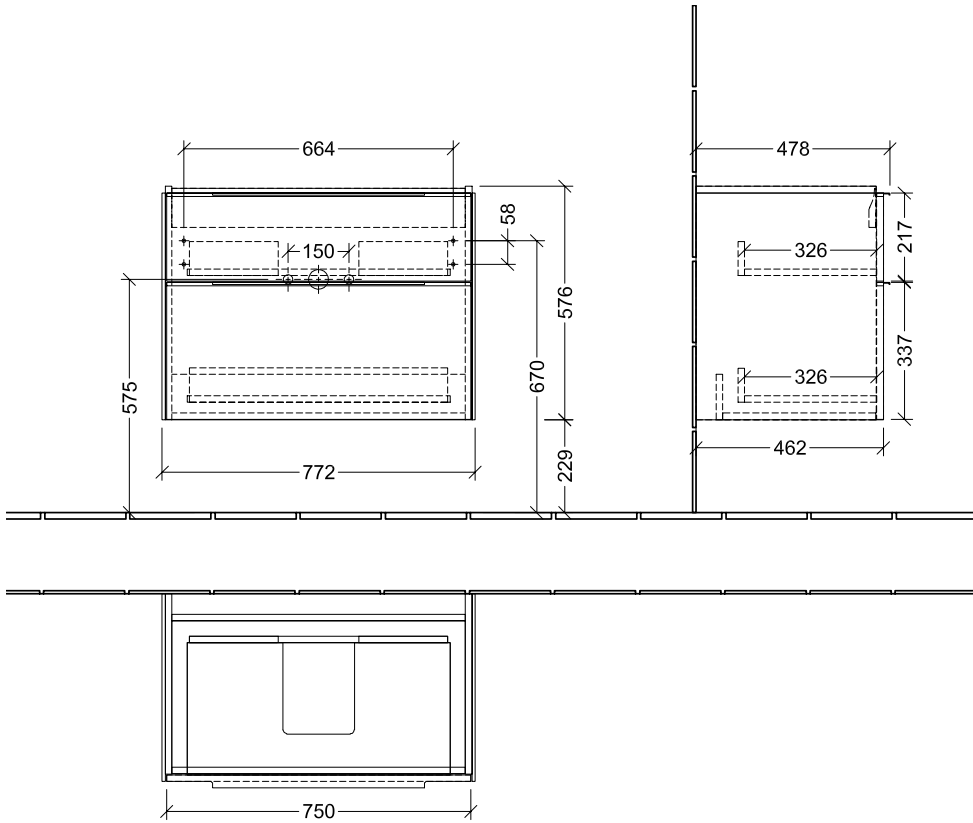

BADMÖBEL SUBWAY 3.0

PRODUKTINFORMATION

1. POSITION

Artikelnummer	C57400VR
Artikeltitel	Villeroy & Boch Subway 3.0 Waschbeckenunterschrank, 2 Auszüge, 772 x 576 x 478 mm, Graphite
Produktbezeichnung	Waschbeckenunterschrank
Kollektion	Subway 3.0
Montage / Montagetyp	Wandmontage
Öffnungsart	2 Auszüge
Ausstattung	2 x Auszug mit Antirutsch-Boden , 2 x Accessory Schale (klein)
Lieferumfang	1 x Waschbeckenunterschrank , 1 x Befestigungssatz
Waschbecken-Position	Waschbecken mittig, Waschbecken mittig
Bestellhinweise	Definierte Waschbecken bitte separat bestellen. Dem Stornierungs- oder Änderungswunsch kann nicht in jedem Fall entsprochen werden.
Tiefe in mm	478
Breite in mm	772
Höhe in mm	576
Tiefe mit Griff mm	478
Tiefe ohne Griff mm	462
Gewicht in kg	31,41
Express Delivery	Ja
Geeignet für	definierte Schrankwaschtische
Funktion	mit SoftClosing
Material Front	Spanplatte
Oberfläche Front	Lack
Material Korpus	Spanplatte
Oberfläche Korpus	Lack
Anderes Material	Griff: Aluminium
Andere Oberflächen	Griff: glänzend
Typ Handgriffe	Griff
EAN Nummer	4062373840290

FARBE

FARBBEZEICHNUNG

Graphite

TECHNISCHE ZEICHNUNGEN

C57400VR

Subway 3.0 C5740	 Villeroy & Boch 1748
V01 / 08.12.2020	