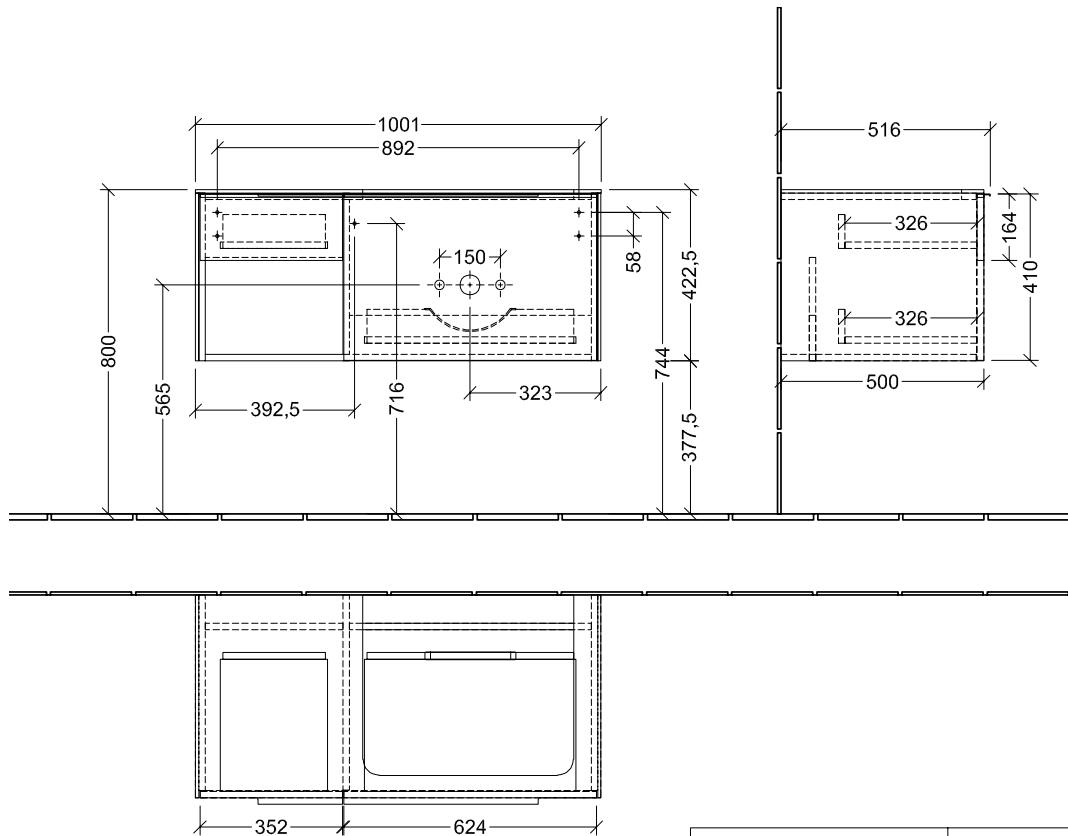

BADMÖBEL SUBWAY 3.0

PRODUKTINFORMATION

1. POSITION

Artikelnummer	C57100VR
Artikeltitel	Villeroy & Boch Subway 3.0 Waschbeckenunterschrank, 2 Auszüge, 1001 x 423 x 516 mm, Graphite / Graphite
Produktbezeichnung	Waschbeckenunterschrank
Kollektion	Subway 3.0
Montage / Montagetyp	Wandmontage
Öffnungsart	2 Auszüge
Ausstattung	2 x Auszug mit Antirutsch-Boden , 2 x Accessory Schale (klein) 1 x Regalelement links
Lieferumfang	1 x Waschbeckenunterschrank , 1 x Befestigungssatz
Waschbecken-Position	Waschbecken rechts, Waschbecken rechts
Position des Regalelements	links
Bestellhinweise	Definierte Waschbecken bitte separat bestellen. Dem Stornierungs- oder Änderungswunsch kann nicht in jedem Fall entsprochen werden.
Tiefe in mm	516
Breite in mm	1001
Höhe in mm	423
Tiefe mit Griff mm	516
Tiefe ohne Griff mm	500
Gewicht in kg	38,79
Express Delivery	Nein
Geeignet für	definierte Schrankwaschtische
Funktion	mit SoftClosing
Material Front	Spanplatte
Oberfläche Front	Lack
Material Korpus	Spanplatte
Oberfläche Korpus	Lack
Material Abdeckplatte	Spanplatte
Anderes Material	Griff: Aluminium
Andere Oberflächen	Griff: glänzend
Typ Handgriffe	Griff
EAN Nummer	4062373839966

FARBEN

FARBBEZEICHNUNG

Graphite

FARBBEZEICHNUNG DER ABDECKPLATTE

Graphite

TECHNISCHE ZEICHNUNGEN

C57100VR

Subway 3.0 C5710	 Villeroy & Boch 1748
V01 / 08.12.2020	