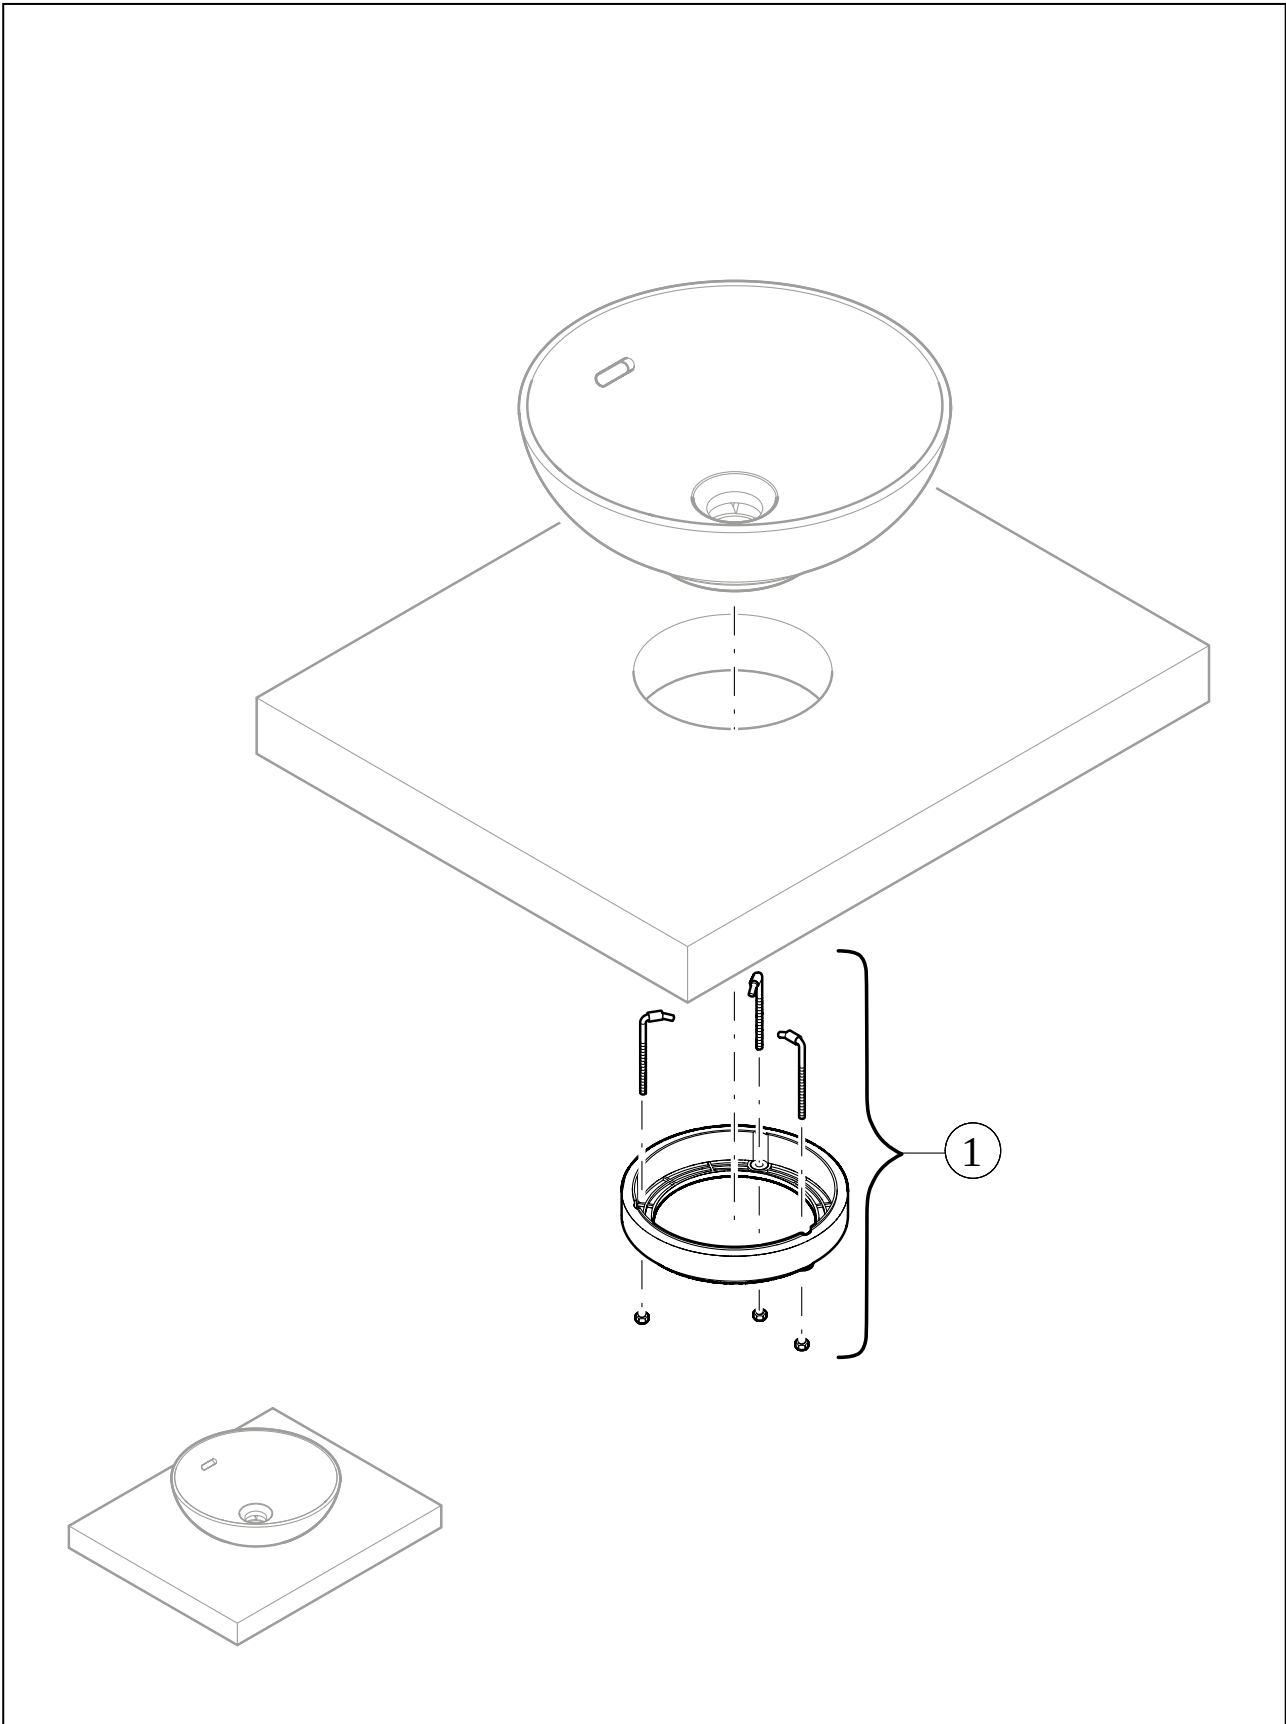

WASCHBECKEN LOOP & FRIENDS

PRODUKTINFORMATION

1. POSITION

Artikelnummer	4A470101
Artikeltitel	Villeroy & Boch Loop & Friends Aufsatzwaschbecken, 560 x 380 x 120 mm, Weiß Alpin, ohne Überlauf
Produktbezeichnung	Aufsatzwaschbecken
Kollektion	Loop & Friends
Montage / Montagetyt	Aufsatz
Lieferumfang	1 x Aufsatzwaschbecken , 1 x Befestigungssatz 1 x Ausschnittschablone
Länge in mm	380
Breite in mm	560
Höhe in mm	120
Innentiefe in mm	100
Gewicht in kg	10,00
Express Delivery	Nein
Geeignet für	Wandauslaufarmatur, passendes Villeroy & Boch-Möbel Armatur mit erhöhtem Standfuß
Material	TitanCeram
Oberfläche	glänzend
Farbbezeichnung der Farbe	Weiß Alpin
Mit TitanGlaze	Nein
Mit Überlauf	Nein
EAN Nummer	4062373850169

FARBE

FARBBEZEICHNUNG

Weiß Alpin

TECHNISCHE ZEICHNUNGEN

4A470101

EXPLOSIONSZEICHNUNGEN

ERSATZTEILLISTE

Nr.	Artikel Nr.	Beschreibung	Anzahl
1	92221700	Befestigungssatz	1