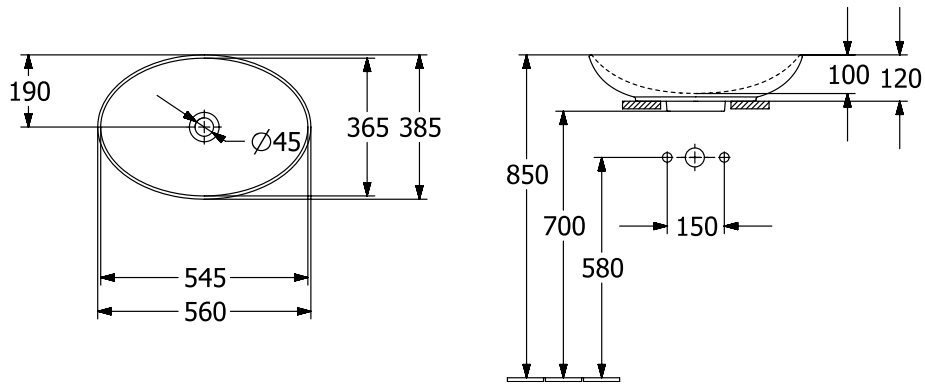

WASCHBECKEN LOOP & FRIENDS

PRODUKTINFORMATION

1. POSITION

Artikelnummer	4A470101
Artikeltitel	Villeroy & Boch Loop & Friends Aufsatzwaschbecken, 560 x 380 x 120 mm, Weiß Alpin, ohne Überlauf
Produktbezeichnung	Aufsatzwaschbecken
Kollektion	Loop & Friends
Montage / Montagetyt	Aufsatz
Lieferumfang	1 x Aufsatzwaschbecken , 1 x Befestigungssatz 1 x Ausschnittschablone
Länge in mm	380
Breite in mm	560
Höhe in mm	120
Innentiefe in mm	100
Gewicht in kg	10,00
Express Delivery	Nein
Geeignet für	Wandauslaufarmatur, passendes Villeroy & Boch-Möbel Armatur mit erhöhtem Standfuß
Material	TitanCeram
Oberfläche	glänzend
Farbbezeichnung der Farbe	Weiß Alpin
Mit TitanGlaze	Nein
Mit Überlauf	Nein
EAN Nummer	4062373850169

FARBE

FARBBEZEICHNUNG

Weiß Alpin

TECHNISCHE ZEICHNUNGEN

4A470101

EXPLOSIONSZEICHNUNGEN

ERSATZTEILLISTE

Nr.	Artikel Nr.	Beschreibung	Anzahl
1	92221700	Befestigungssatz	1