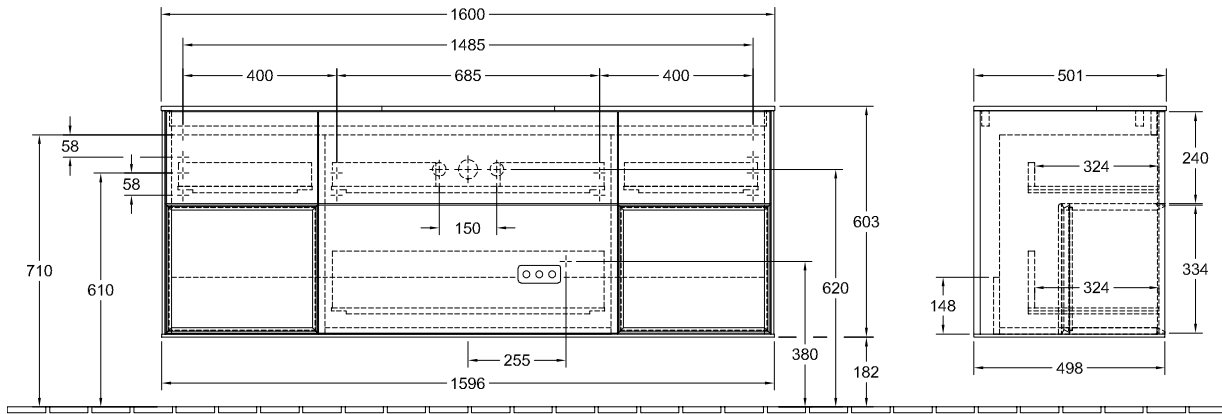

TECHNISCHE ZEICHNUNGEN

G212GFGN

220 - 240 V