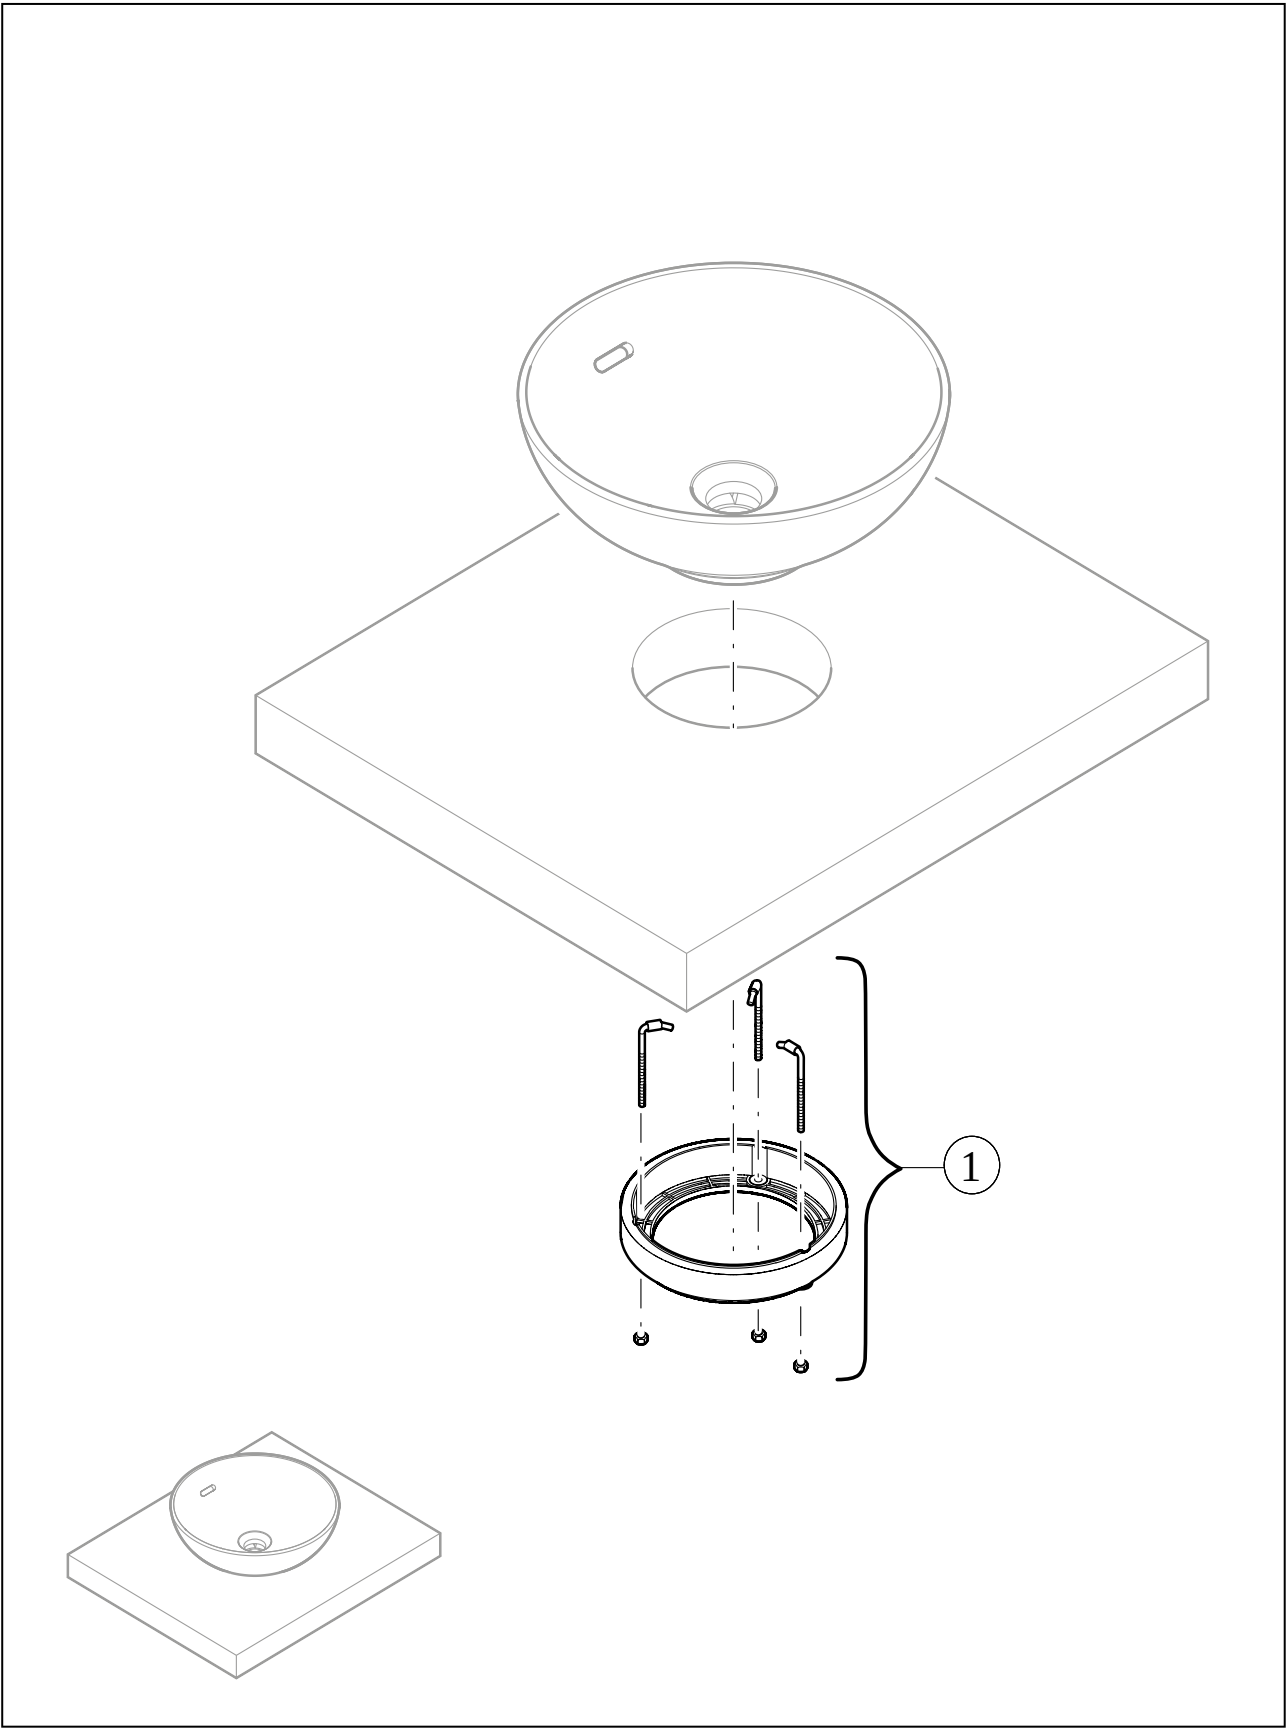

WASCHBECKEN ARCHITECTURA

PRODUKTINFORMATION

1. POSITION

Artikelnummer	5A266001
Artikeltitel	Villeroy & Boch Architectura Aufsatzwaschbecken, 600 x 400 x 155 mm, Weiß Alpin, mit Überlauf
Produktbezeichnung	Aufsatzwaschbecken
Kollektion	Architectura
Montage / Montagetyp	Aufsatz
Lieferumfang	1 x Aufsatzwaschbecken , 1 x Fixierungsset mit Ausschnittschablone
Bestellhinweise	Optional erhältlich: Ablaufventile mit keramischer Abdeckung.
Länge in mm	400
Breite in mm	600
Höhe in mm	155
Innentiefe in mm	108
Gewicht in kg	14,00
Express Delivery	Nein
Geeignet für	Wandauslaufarmatur, Armatur mit erhöhtem Standfuß passendes Villeroy & Boch-Möbel
Material	Sanitärkeramik
Oberfläche	glänzend
Farbbezeichnung der Farbe	Weiß Alpin
Mit TitanGlaze	Nein
Mit Überlauf	Ja
EAN Nummer	4062373806777

FARBE

FARBBEZEICHNUNG

Weiß Alpin

TECHNISCHE ZEICHNUNGEN

5A266001

EXPLOSIONSZEICHNUNGEN

ERSATZTEILLISTE

Nr.	Artikel Nr.	Beschreibung	Anzahl
1	92181700	Befestigungssatz	1