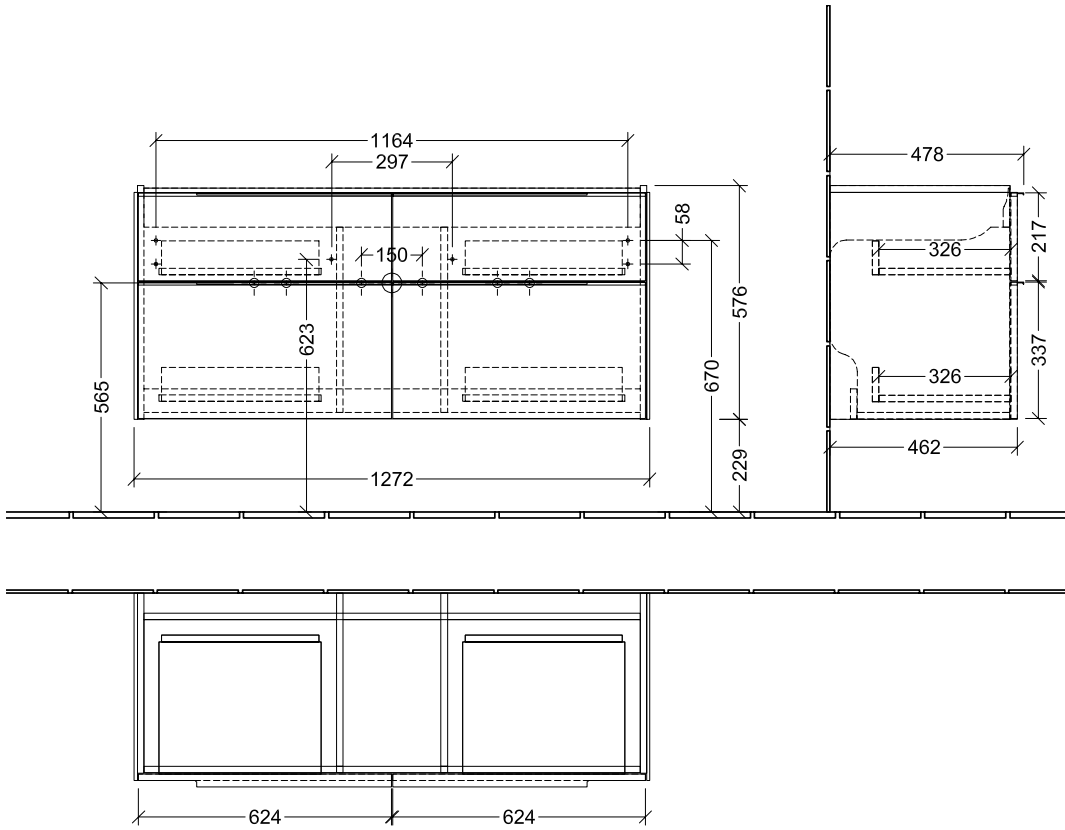

TECHNISCHE ZEICHNUNGEN

C60200VJ

Subway 3.0
C6020

V01 / 08.12.2020

Villeroy & Boch
1748