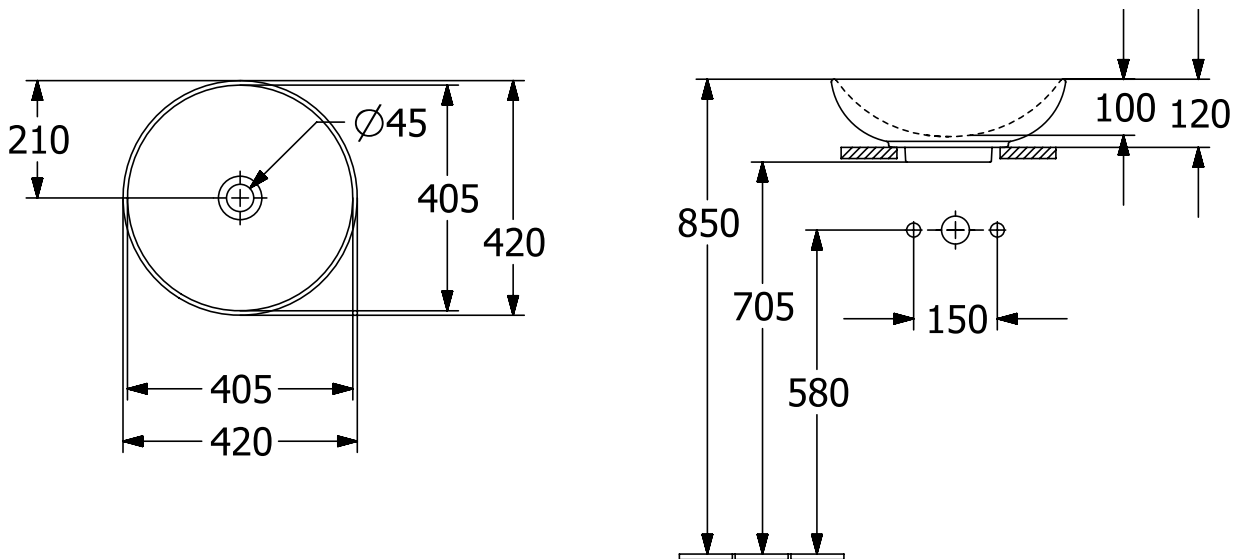

WASCHBECKEN LOOP & FRIENDS

PRODUKTINFORMATION

1. POSITION

Artikelnummer	4A4601RW
Artikeltitel	Villeroy & Boch Loop & Friends Aufsatzwaschbecken, 420 x 420 x 120 mm, Stone White CeramicPlus, ohne Überlauf
Produktbezeichnung	Aufsatzwaschbecken
Kollektion	Loop & Friends
Montage / Montagetyt	Aufsatz
Lieferumfang	1 x Aufsatzwaschbecken , 1 x Befestigungssatz 1 x Ausschnittschablone
Länge in mm	420
Breite in mm	420
Höhe in mm	120
Innentiefe in mm	100
Durchmesser in mm	420
Gewicht in kg	7,60
Express Delivery	Nein
Geeignet für	Wandauslaufarmatur, passendes Villeroy & Boch-Möbel Armatur mit erhöhtem Standfuß
Material	TitanCeram
Oberfläche	matt
Farbbezeichnung der Farbe	Stone White CeramicPlus
Mit TitanGlaze	Ja
Mit Überlauf	Nein
EAN Nummer	4062373850268

FARBE

FARBBEZEICHNUNG

Stone White

TECHNISCHE ZEICHNUNGEN

4A4601RW

EXPLOSIONSZEICHNUNGEN

ERSATZTEILLISTE

Nr.	Artikel Nr.	Beschreibung	Anzahl
1	92221700	Befestigungssatz	1