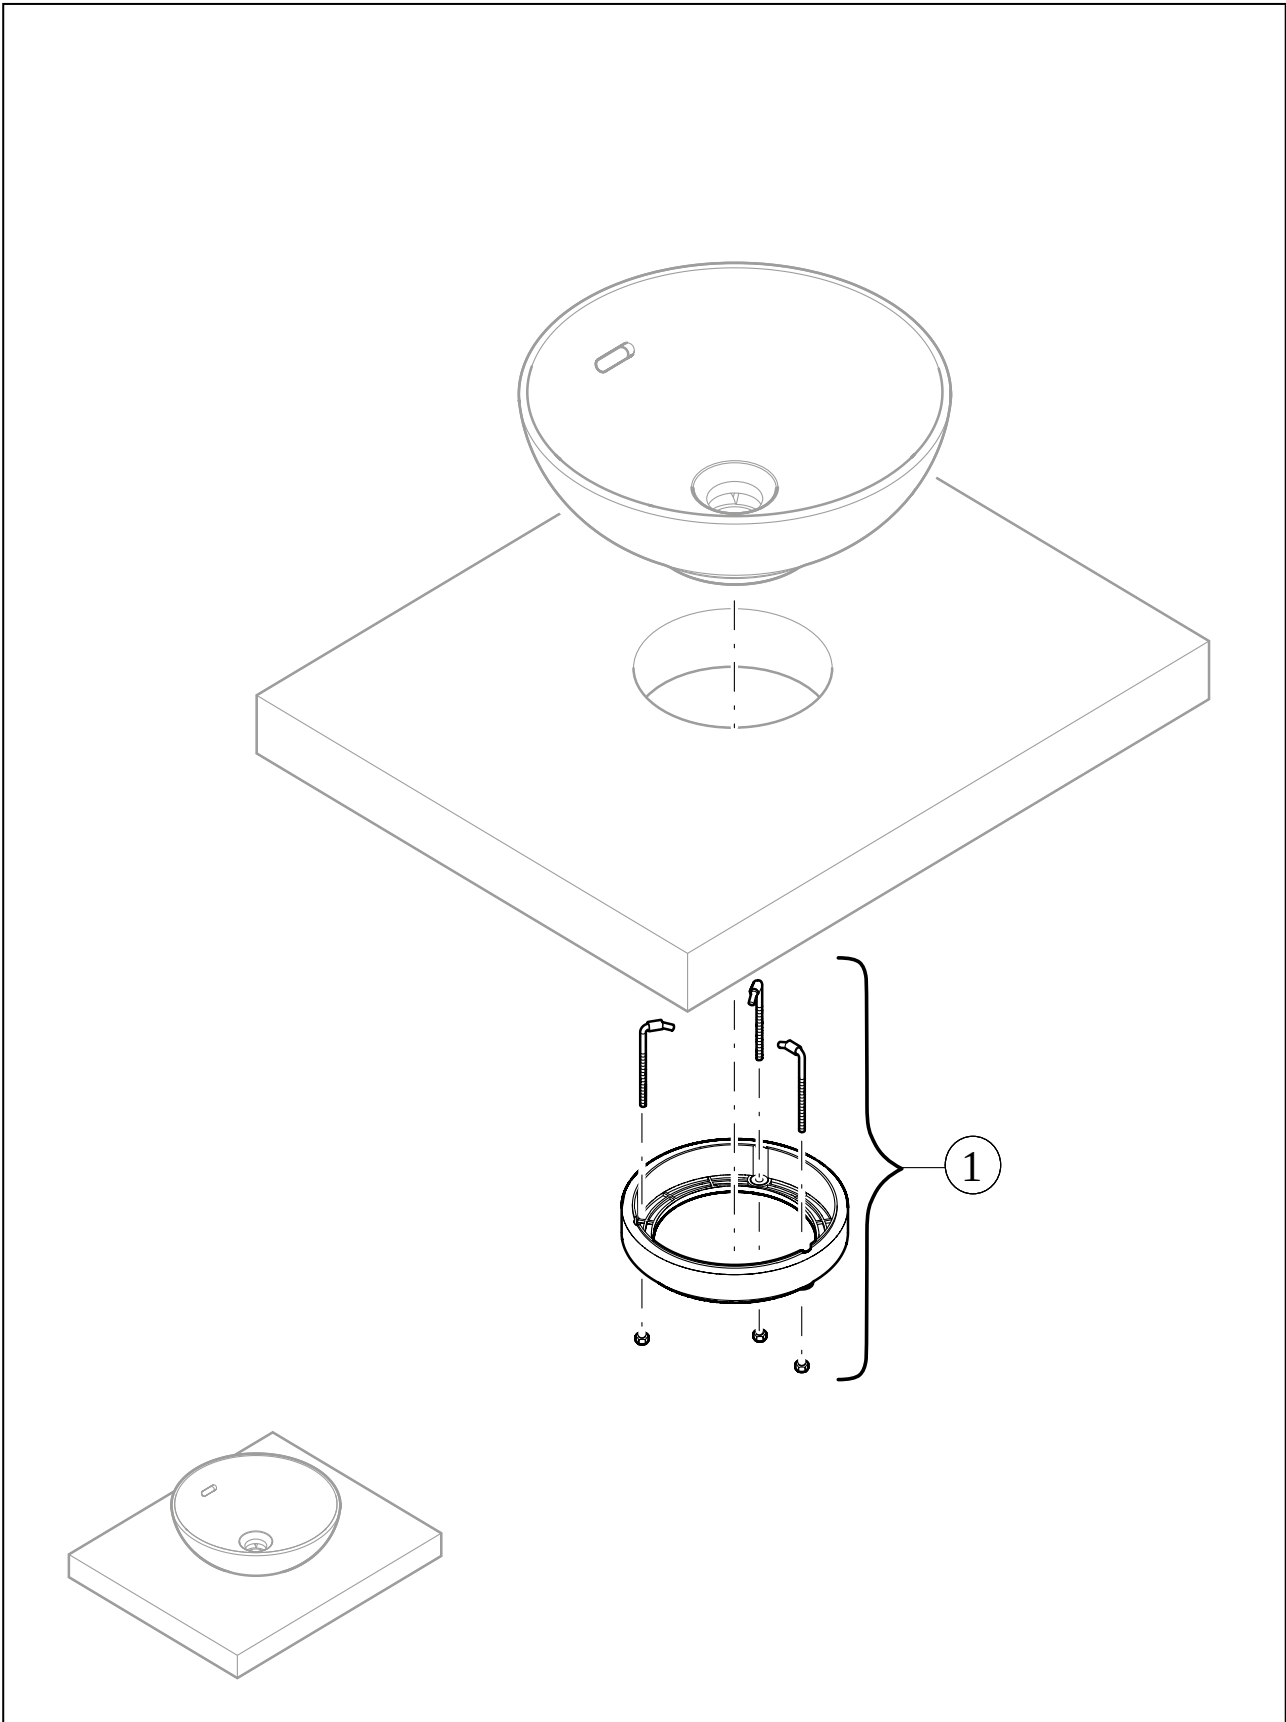

WASCHBECKEN LOOP & FRIENDS

PRODUKTINFORMATION

1. POSITION

Artikelnummer	4A4601RW
Artikeltitel	Villeroy & Boch Loop & Friends Aufsatzwaschbecken, 420 x 420 x 120 mm, Stone White CeramicPlus, ohne Überlauf
Produktbezeichnung	Aufsatzwaschbecken
Kollektion	Loop & Friends
Montage / Montagetyt	Aufsatz
Lieferumfang	1 x Aufsatzwaschbecken , 1 x Befestigungssatz 1 x Ausschnittschablone
Länge in mm	420
Breite in mm	420
Höhe in mm	120
Innentiefe in mm	100
Durchmesser in mm	420
Gewicht in kg	7,60
Express Delivery	Nein
Geeignet für	Wandauslaufarmatur, passendes Villeroy & Boch-Möbel Armatur mit erhöhtem Standfuß
Material	TitanCeram
Oberfläche	matt
Farbbezeichnung der Farbe	Stone White CeramicPlus
Mit TitanGlaze	Ja
Mit Überlauf	Nein
EAN Nummer	4062373850268

FARBE

FARBBEZEICHNUNG

Stone White

TECHNISCHE ZEICHNUNGEN

4A4601RW

EXPLOSIONSZEICHNUNGEN

ERSATZTEILLISTE

Nr.	Artikel Nr.	Beschreibung	Anzahl
1	92221700	Befestigungssatz	1