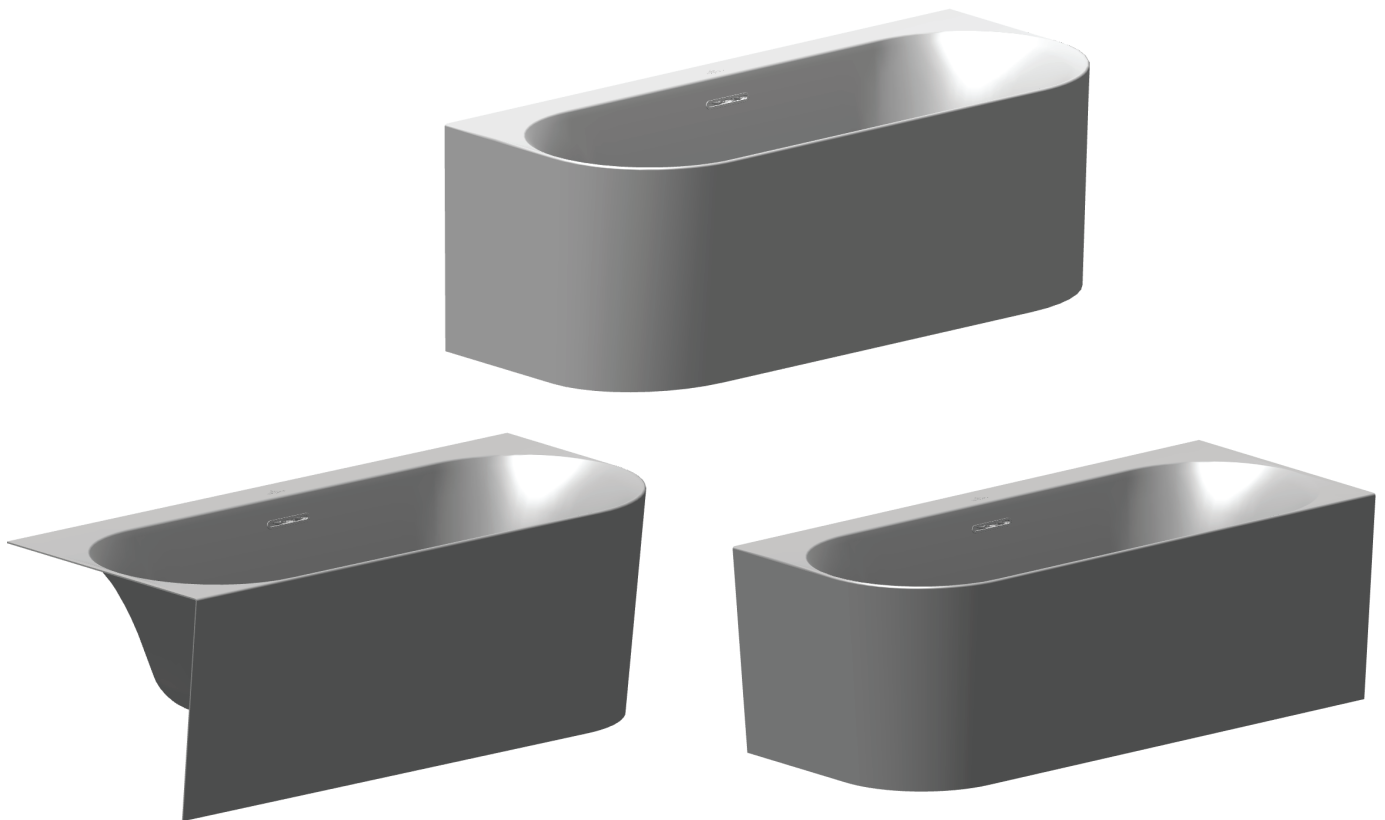

Acryl bath with panel BTW, LE, RI

- | | | | |
|---------------------------------------|---------------------------------|---------------------------------|----------------------------------|
| DE Montageanleitung | AR دليل التركيب | HU Szerelési útmutató | PT Instruções de montagem |
| EN Installation instructions | BG Ръководство за монтаж | ID Petunjuk pemasangan | RO Manual de montaj |
| ES Instrucciones de montaje | CS Návod k montáži | JA 取付説明書 | SK Návod na montáž |
| FR Instructions de montage | DA Monteringsvejledning | KO 설치 가이드 | SL Navodila za montažo |
| IT Istruzioni per il montaggio | EE Paigaldusjuhend | LT Montavimo instrukcija | SV Monteringsanvisning |
| NL Montagehandleiding | EL Οδηγίες τοποθέτησης | LV Montāžas instrukcija | TH คู่มือการติดตั้ง |
| RU Инструкция по монтажу | FI Asennusohje | NO Monteringsanvisning | TR Montaj kılavuzu |
| ZH 安装说明 | HR Uputa za montažu | PL Instrukcji montażu | UK Інструкція з монтажу |