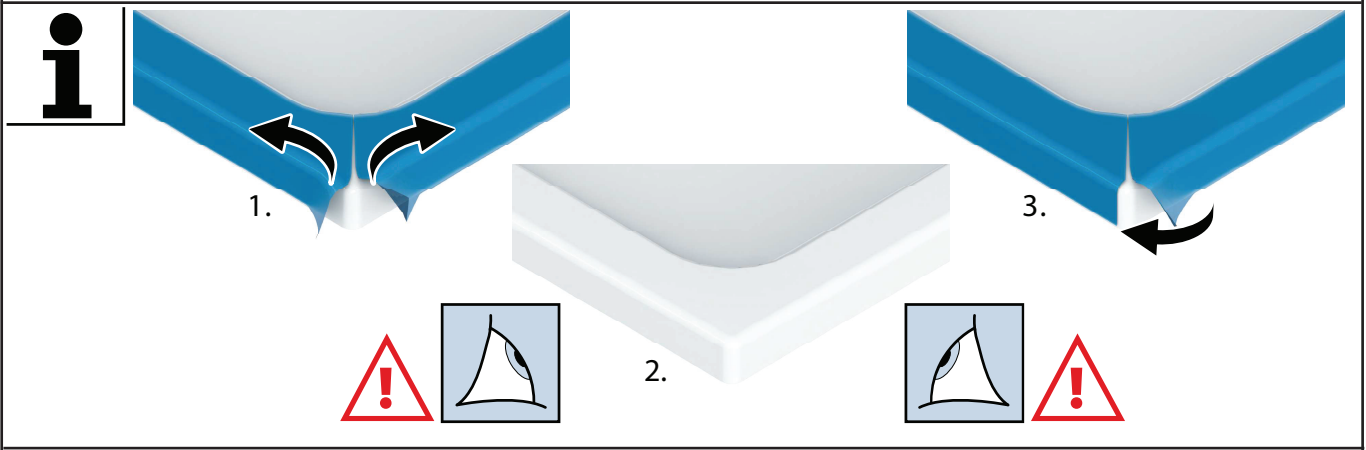

Acryl bath with panel BTW, LE, RI

- | | | | |
|---------------------------------------|---------------------------------|---------------------------------|----------------------------------|
| DE Montageanleitung | AR دليل التركيب | HU Szerelési útmutató | PT Instruções de montagem |
| EN Installation instructions | BG Ръководство за монтаж | ID Petunjuk pemasangan | RO Manual de montaj |
| ES Instrucciones de montaje | CS Návod k montáži | JA 取付説明書 | SK Návod na montáž |
| FR Instructions de montage | DA Monteringsvejledning | KO 설치 가이드 | SL Navodila za montažo |
| IT Istruzioni per il montaggio | EE Paigaldusjuhend | LT Montavimo instrukcija | SV Monteringsanvisning |
| NL Montagehandleiding | EL Οδηγίες τοποθέτησης | LV Montāžas instrukcija | TH คู่มือการติดตั้ง |
| RU Инструкция по монтажу | FI Asennusohje | NO Monteringsanvisning | TR Montaj kılavuzu |
| ZH 安装说明 | HR Uputa za montažu | PL Instrukcji montażu | UK Інструкція з монтажу |