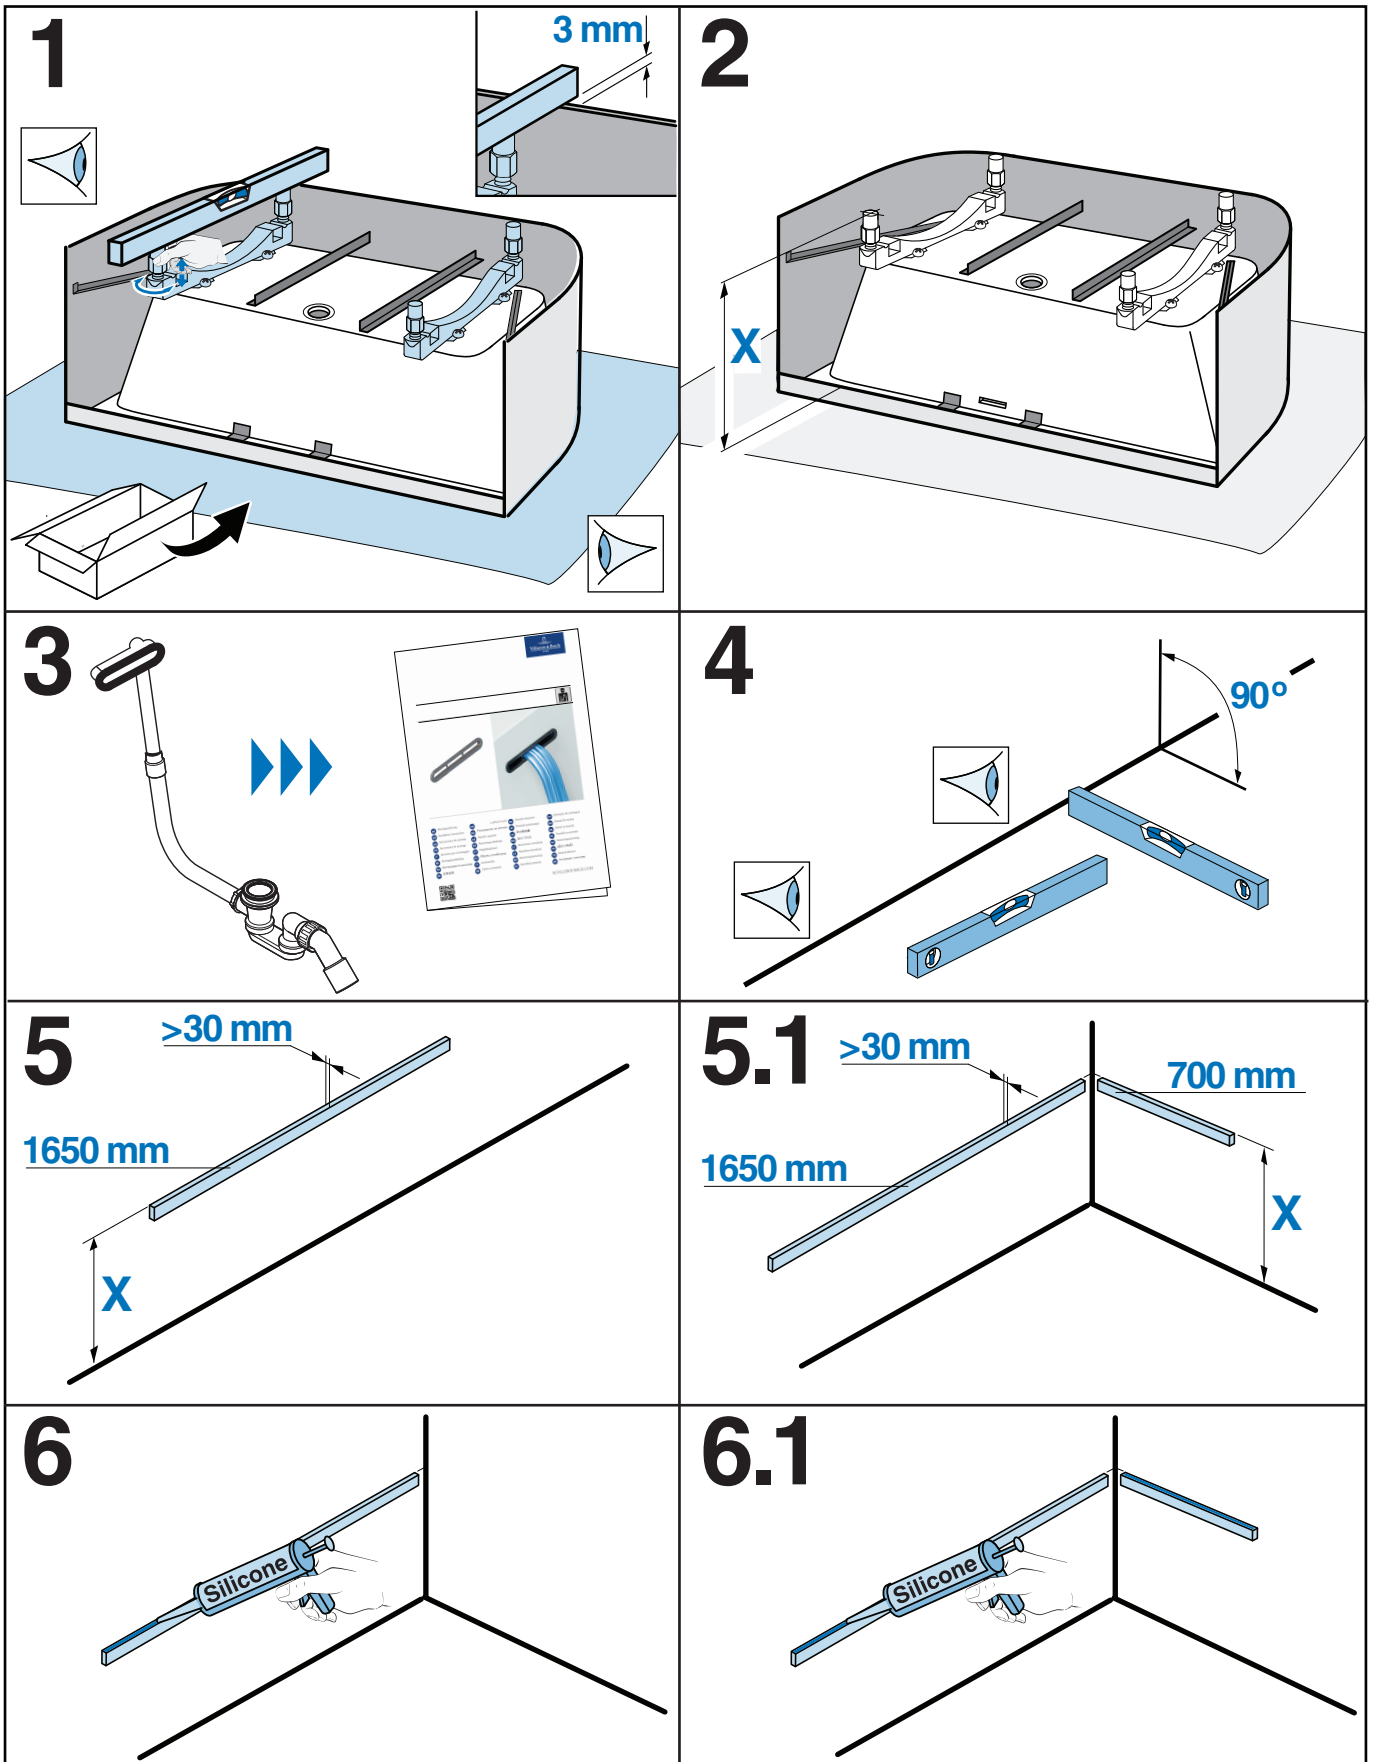

Acryl bath with panel BTW, LE, RI

- | | | | |
|---------------------------------------|---------------------------------|---------------------------------|----------------------------------|
| DE Montageanleitung | AR دليل التركيب | HU Szerelési útmutató | PT Instruções de montagem |
| EN Installation instructions | BG Ръководство за монтаж | ID Petunjuk pemasangan | RO Manual de montaj |
| ES Instrucciones de montaje | CS Návod k montáži | JA 取付説明書 | SK Návod na montáž |
| FR Instructions de montage | DA Monteringsvejledning | KO 설치 가이드 | SL Navodila za montažo |
| IT Istruzioni per il montaggio | EE Paigaldusjuhend | LT Montavimo instrukcija | SV Monteringsanvisning |
| NL Montagehandleiding | EL Οδηγίες τοποθέτησης | LV Montāžas instrukcija | TH คู่มือการติดตั้ง |
| RU Инструкция по монтажу | FI Asennusohje | NO Monteringsanvisning | TR Montaj kılavuzu |
| ZH 安装说明 | HR Uputa za montažu | PL Instrukcji montażu | UK Інструкція з монтажу |