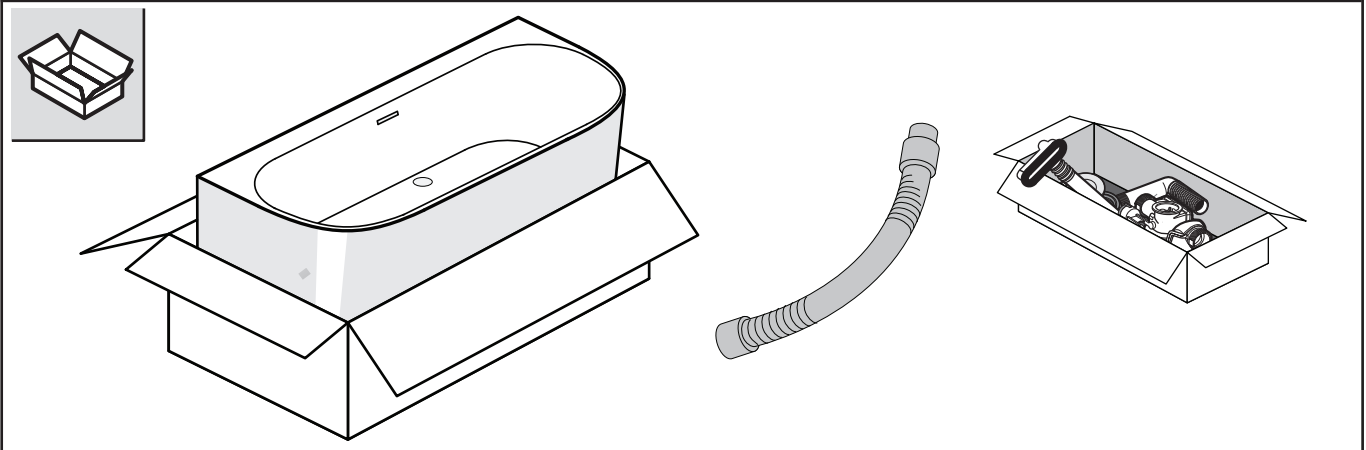

Acryl bath with panel BTW, LE, RI

- | | | | |
|---------------------------------------|---------------------------------|---------------------------------|----------------------------------|
| DE Montageanleitung | AR دليل التركيب | HU Szerelési útmutató | PT Instruções de montagem |
| EN Installation instructions | BG Ръководство за монтаж | ID Petunjuk pemasangan | RO Manual de montaj |
| ES Instrucciones de montaje | CS Návod k montáži | JA 取付説明書 | SK Návod na montáž |
| FR Instructions de montage | DA Monteringsvejledning | KO 설치 가이드 | SL Navodila za montažo |
| IT Istruzioni per il montaggio | EE Paigaldusjuhend | LT Montavimo instrukcija | SV Monteringsanvisning |
| NL Montagehandleiding | EL Οδηγίες τοποθέτησης | LV Montāžas instrukcija | TH คู่มือการติดตั้ง |
| RU Инструкция по монтажу | FI Asennusohje | NO Monteringsanvisning | TR Montaj kılavuzu |
| ZH 安装说明 | HR Uputa za montažu | PL Instrukcji montażu | UK Інструкція з монтажу |