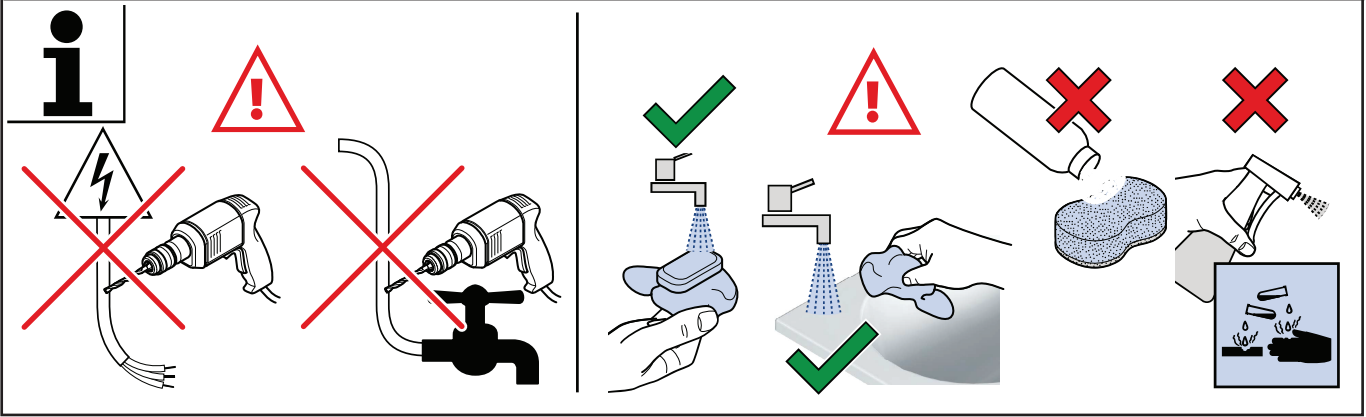

Acryl bath with panel BTW, LE, RI

- | | | | |
|---------------------------------------|---------------------------------|---------------------------------|----------------------------------|
| DE Montageanleitung | AR دليل التركيب | HU Szerelési útmutató | PT Instruções de montagem |
| EN Installation instructions | BG Ръководство за монтаж | ID Petunjuk pemasangan | RO Manual de montaj |
| ES Instrucciones de montaje | CS Návod k montáži | JA 取付説明書 | SK Návod na montáž |
| FR Instructions de montage | DA Monteringsvejledning | KO 설치 가이드 | SL Navodila za montažo |
| IT Istruzioni per il montaggio | EE Paigaldusjuhend | LT Montavimo instrukcija | SV Monteringsanvisning |
| NL Montagehandleiding | EL Οδηγίες τοποθέτησης | LV Montāžas instrukcija | TH คู่มือการติดตั้ง |
| RU Инструкция по монтажу | FI Asennusohje | NO Monteringsanvisning | TR Montaj kılavuzu |
| ZH 安装说明 | HR Uputa za montažu | PL Instrukcji montażu | UK Інструкція з монтажу |