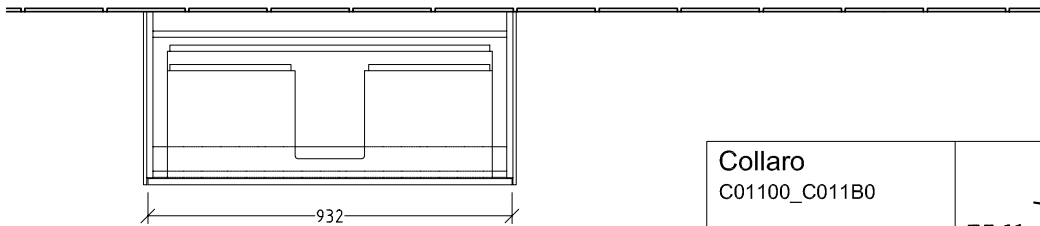

BADMÖBEL COLLARO

PRODUKTINFORMATION

1 . POSITION

Artikelnummer	C01100DH
Artikeltitel	Villeroy & Boch Collaro Waschbeckenunterschrank, 2 Auszüge, 954 x 546 x 444 mm, Glossy White
Produktbezeichnung	Waschbeckenunterschrank
Kollektion	Collaro
Montage / Montagetyp	Wandmontage
Öffnungsart	2 Auszüge
Ausstattung	1 x hohe Glasabtrennung , 2 x niedrige Glasabtrennung 1 x Accessory Box L 2 x Auszug mit Antirutsch-Boden
Lieferumfang	1 x Waschbeckenunterschrank , 1 x Befestigungssatz
Waschbecken-Position	Waschbecken mittig, Waschbecken mittig
Bestellhinweise	Definierte Waschbecken bitte separat bestellen. Dem Stornierungs- oder Änderungswunsch kann nicht in jedem Fall entsprochen werden.
Tiefe in mm	444
Breite in mm	954
Höhe in mm	546
Gewicht in kg	34,71
Express Delivery	Nein
Geeignet für	definierte Schrankwaschtische
Funktion	mit SoftClosing
Material Front	Mitteldichte Faserplatte (MDF)
Oberfläche Front	Acrylfolie
Material Korpus	Mitteldichte Faserplatte (MDF)
Oberfläche Korpus	Acrylfolie
Anderes Material	Griff: Aluminium
Andere Oberflächen	Griff: Lack, matt
Typ Handgriffe	integriert
EAN Nummer	4051202987985

FARBE

FARBBEZEICHNUNG

Glossy White

TECHNISCHE ZEICHNUNGEN

C01100DH

N L
220 - 240 V

Collaro C01100_C011B0	 Villeroy & Boch 1748
V03 / 20.02.2024	