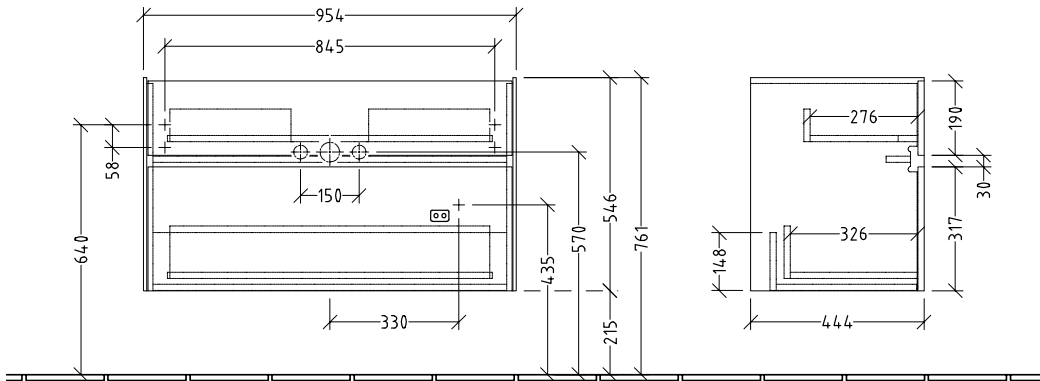

BADMÖBEL COLLARO

PRODUKTINFORMATION

1 . POSITION

Artikelnummer	C01100DH
Artikeltitel	Villeroy & Boch Collaro Waschbeckenunterschrank, 2 Auszüge, 954 x 546 x 444 mm, Glossy White
Produktbezeichnung	Waschbeckenunterschrank
Kollektion	Collaro
Montage / Montagetyp	Wandmontage
Öffnungsart	2 Auszüge
Ausstattung	1 x hohe Glasabtrennung , 2 x niedrige Glasabtrennung 1 x Accessory Box L 2 x Auszug mit Antirutsch-Boden
Lieferumfang	1 x Waschbeckenunterschrank , 1 x Befestigungssatz
Waschbecken-Position	Waschbecken mittig, Waschbecken mittig
Bestellhinweise	Definierte Waschbecken bitte separat bestellen. Dem Stornierungs- oder Änderungswunsch kann nicht in jedem Fall entsprochen werden.
Tiefe in mm	444
Breite in mm	954
Höhe in mm	546
Gewicht in kg	34,71
Express Delivery	Nein
Geeignet für	definierte Schrankwaschtische
Funktion	mit SoftClosing
Material Front	Mitteldichte Faserplatte (MDF)
Oberfläche Front	Acrylfolie
Material Korpus	Mitteldichte Faserplatte (MDF)
Oberfläche Korpus	Acrylfolie
Anderes Material	Griff: Aluminium
Andere Oberflächen	Griff: Lack, matt
Typ Handgriffe	integriert
EAN Nummer	4051202987985

FARBE

FARBBEZEICHNUNG

Glossy White

TECHNISCHE ZEICHNUNGEN

C01100DH

N L
220 - 240 V

Collaro C01100_C011B0	 Villeroy & Boch 1748
V03 / 20.02.2024	