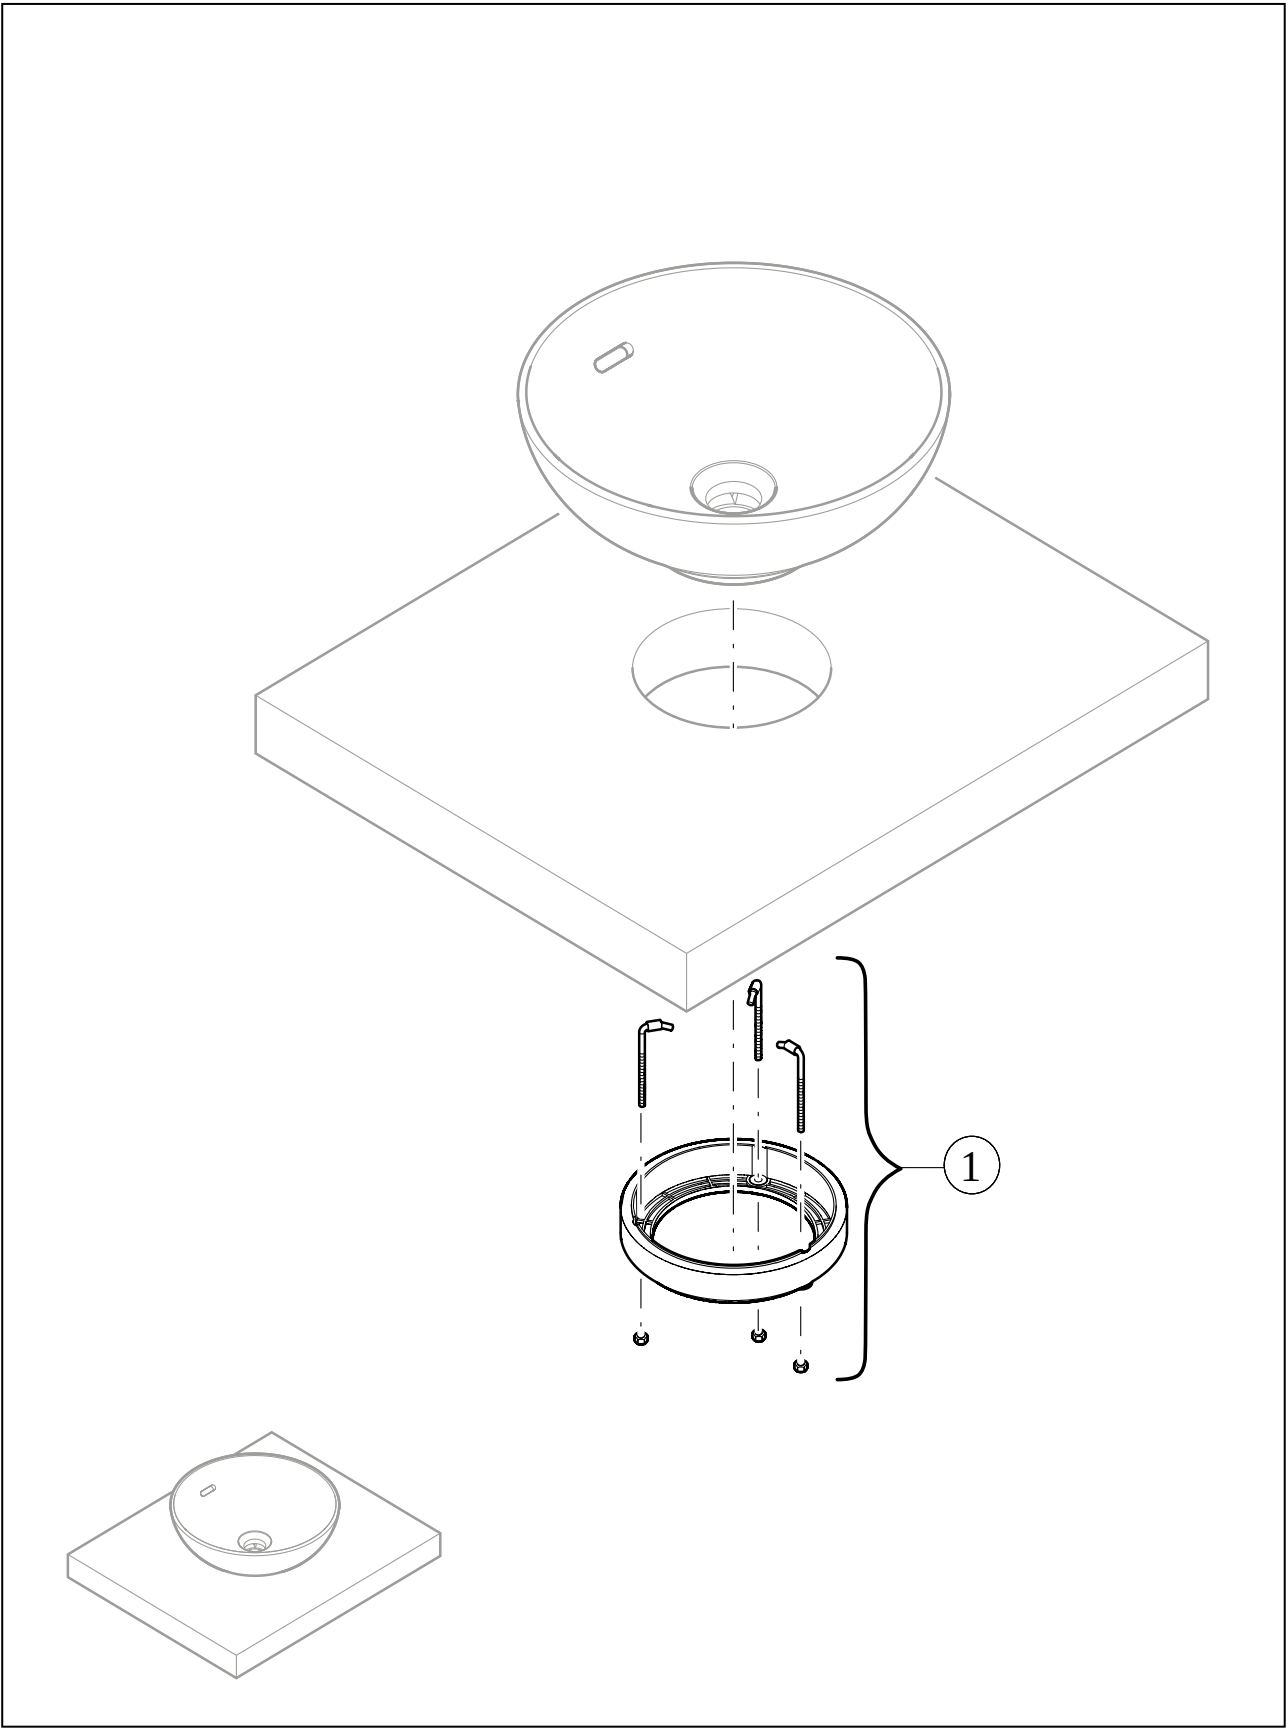

WASCHBECKEN LOOP & FRIENDS

PRODUKTINFORMATION

1. POSITION

Artikelnummer	4A4600AM
Artikeltitel	Villeroy & Boch Loop & Friends Aufsatzwaschbecken, 420 x 420 x 120 mm, Almond CeramicPlus, mit Überlauf
Produktbezeichnung	Aufsatzwaschbecken
Kollektion	Loop & Friends
Montage / Montagetyt	Aufsatz
Lieferumfang	1 x Aufsatzwaschbecken , 1 x Befestigungssatz 1 x Ausschnittschablone
Länge in mm	420
Breite in mm	420
Höhe in mm	120
Innentiefe in mm	100
Durchmesser in mm	420
Gewicht in kg	7,60
Express Delivery	Nein
Geeignet für	Wandauslaufarmatur, passendes Villeroy & Boch-Möbel Armatur mit erhöhtem Standfuß
Material	TitanCeram
Oberfläche	matt
Farbbezeichnung der Farbe	Almond CeramicPlus
Mit Überlauf	Ja
EAN Nummer	4062373848098

FARBE

FARBBEZEICHNUNG

Almond

TECHNISCHE ZEICHNUNGEN

4A4600AM

EXPLOSIONSZEICHNUNGEN

ERSATZTEILLISTE

Nr.	Artikel Nr.	Beschreibung	Anzahl
1	92221700	Befestigungssatz	1