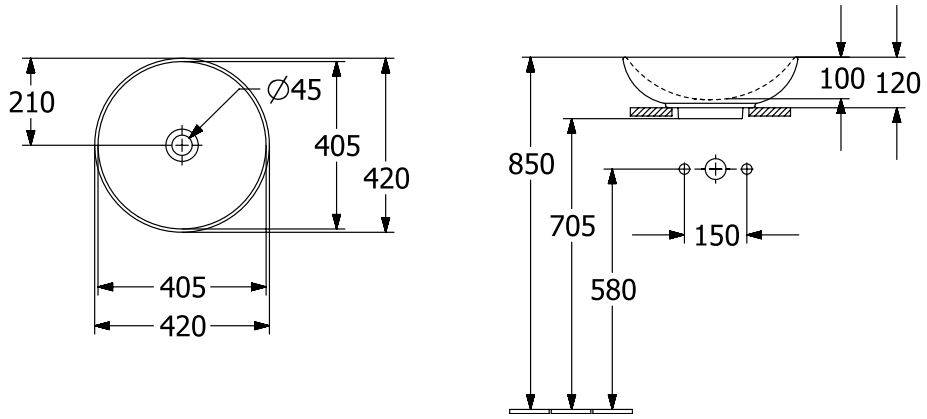

WASCHBECKEN LOOP & FRIENDS

PRODUKTINFORMATION

1. POSITION

Artikelnummer	4A4600AM
Artikeltitel	Villeroy & Boch Loop & Friends Aufsatzwaschbecken, 420 x 420 x 120 mm, Almond CeramicPlus, mit Überlauf
Produktbezeichnung	Aufsatzwaschbecken
Kollektion	Loop & Friends
Montage / Montagetyt	Aufsatz
Lieferumfang	1 x Aufsatzwaschbecken , 1 x Befestigungssatz 1 x Ausschnittschablone
Länge in mm	420
Breite in mm	420
Höhe in mm	120
Innentiefe in mm	100
Durchmesser in mm	420
Gewicht in kg	7,60
Express Delivery	Nein
Geeignet für	Wandauslaufarmatur, passendes Villeroy & Boch-Möbel Armatur mit erhöhtem Standfuß
Material	TitanCeram
Oberfläche	matt
Farbbezeichnung der Farbe	Almond CeramicPlus
Mit Überlauf	Ja
EAN Nummer	4062373848098

FARBE

FARBBEZEICHNUNG

Almond

TECHNISCHE ZEICHNUNGEN

4A4600AM

EXPLOSIONSZEICHNUNGEN

ERSATZTEILLISTE

Nr.	Artikel Nr.	Beschreibung	Anzahl
1	92221700	Befestigungssatz	1