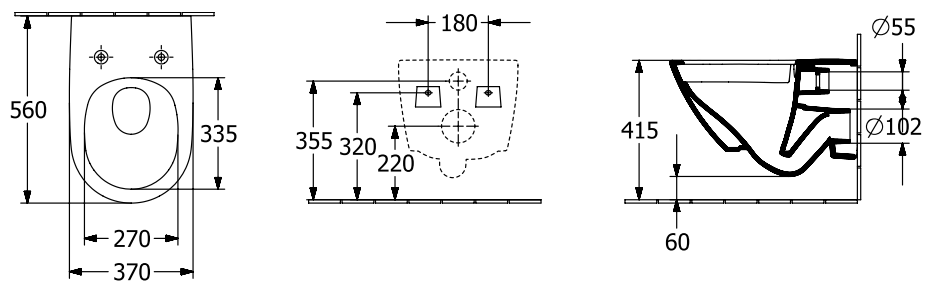

WC ANTAO

PRODUKTINFORMATION

1. POSITION

Artikelnummer	4674T0R8
Artikeltitel	Villeroy & Boch Antao Tiefspül-WC spülrandlos, wandhängend, mit TwistFlush, Morning Green CeramicPlus
Produktbezeichnung	Tiefspül-WC spülrandlos
Kollektion	Antao
Montage / Montagetyt	Wandhängend
Montage-Hinweise	nicht für den Einbau mit Druckspülern geeignet
Lieferumfang	1 x Tiefspül-WC spülrandlos , 1 x Befestigungssatz
Bestellhinweise	Bitte WC-Sitz separat bestellen.
Länge in mm	560
Breite in mm	370
Höhe in mm	355
Gewicht in kg	23,81
Geeignet für	Unterputz-Spülkasten
Innovative Spültechnologie (mit TwistFlush)	Ja
Innovative Spültechnologie (mit TwistFlush[e ³])	Nein
Spülungstyp	Tiefspüler
Spülvolumen l	3 / 4,5 l
Abgang / Ablauf	Abgang waagrecht
Wandhängend - Bodenstehend	wandhängend
Leed	4
Material	Sanitärkeramik
Oberfläche	matt
Farbbezeichnung der Farbe	Morning Green CeramicPlus
EAN Nummer	4062373911396

FARBE

FARBBEZEICHNUNG

Morning Green

TECHNISCHE ZEICHNUNGEN

4674T0R8

EXPLOSIONSZEICHNUNGEN

ERSATZTEILLISTE

Nr.	Artikel Nr.	Beschreibung	Anzahl
0	92219900	Befestigungssatz	1