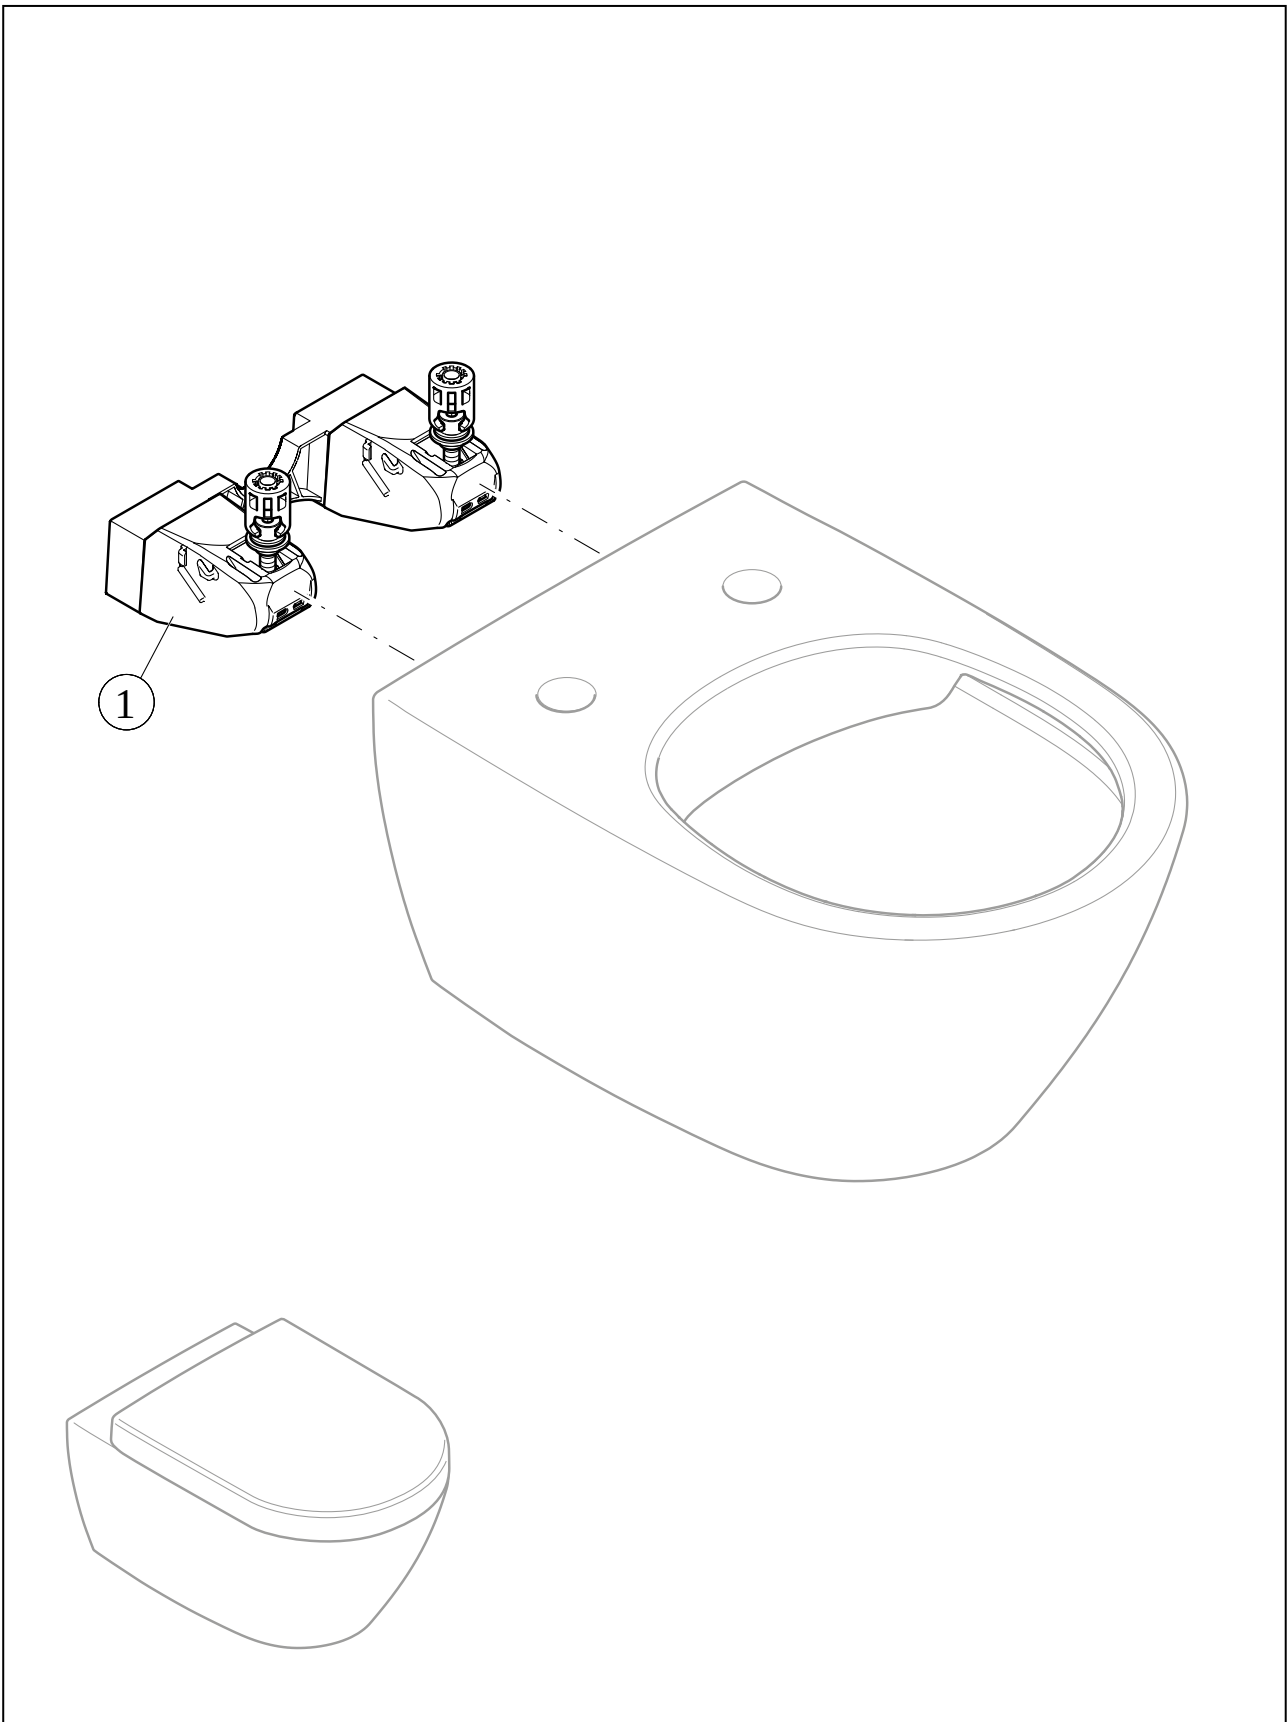

WC ANTAO

PRODUKTINFORMATION

1. POSITION

Artikelnummer	4674T0R8
Artikeltitel	Villeroy & Boch Antao Tiefspül-WC spülrandlos, wandhängend, mit TwistFlush, Morning Green CeramicPlus
Produktbezeichnung	Tiefspül-WC spülrandlos
Kollektion	Antao
Montage / Montagetyt	Wandhängend
Montage-Hinweise	nicht für den Einbau mit Druckspülern geeignet
Lieferumfang	1 x Tiefspül-WC spülrandlos , 1 x Befestigungssatz
Bestellhinweise	Bitte WC-Sitz separat bestellen.
Länge in mm	560
Breite in mm	370
Höhe in mm	355
Gewicht in kg	23,81
Geeignet für	Unterputz-Spülkasten
Innovative Spültechnologie (mit TwistFlush)	Ja
Innovative Spültechnologie (mit TwistFlush[e ³])	Nein
Spülungstyp	Tiefspüler
Spülvolumen l	3 / 4,5 l
Abgang / Ablauf	Abgang waagrecht
Wandhängend - Bodenstehend	wandhängend
Leed	4
Material	Sanitärkeramik
Oberfläche	matt
Farbbezeichnung der Farbe	Morning Green CeramicPlus
EAN Nummer	4062373911396

FARBE

FARBBEZEICHNUNG

Morning Green

TECHNISCHE ZEICHNUNGEN

4674T0R8

EXPLOSIONSZEICHNUNGEN

ERSATZTEILLISTE

Nr.	Artikel Nr.	Beschreibung	Anzahl
0	92219900	Befestigungssatz	1