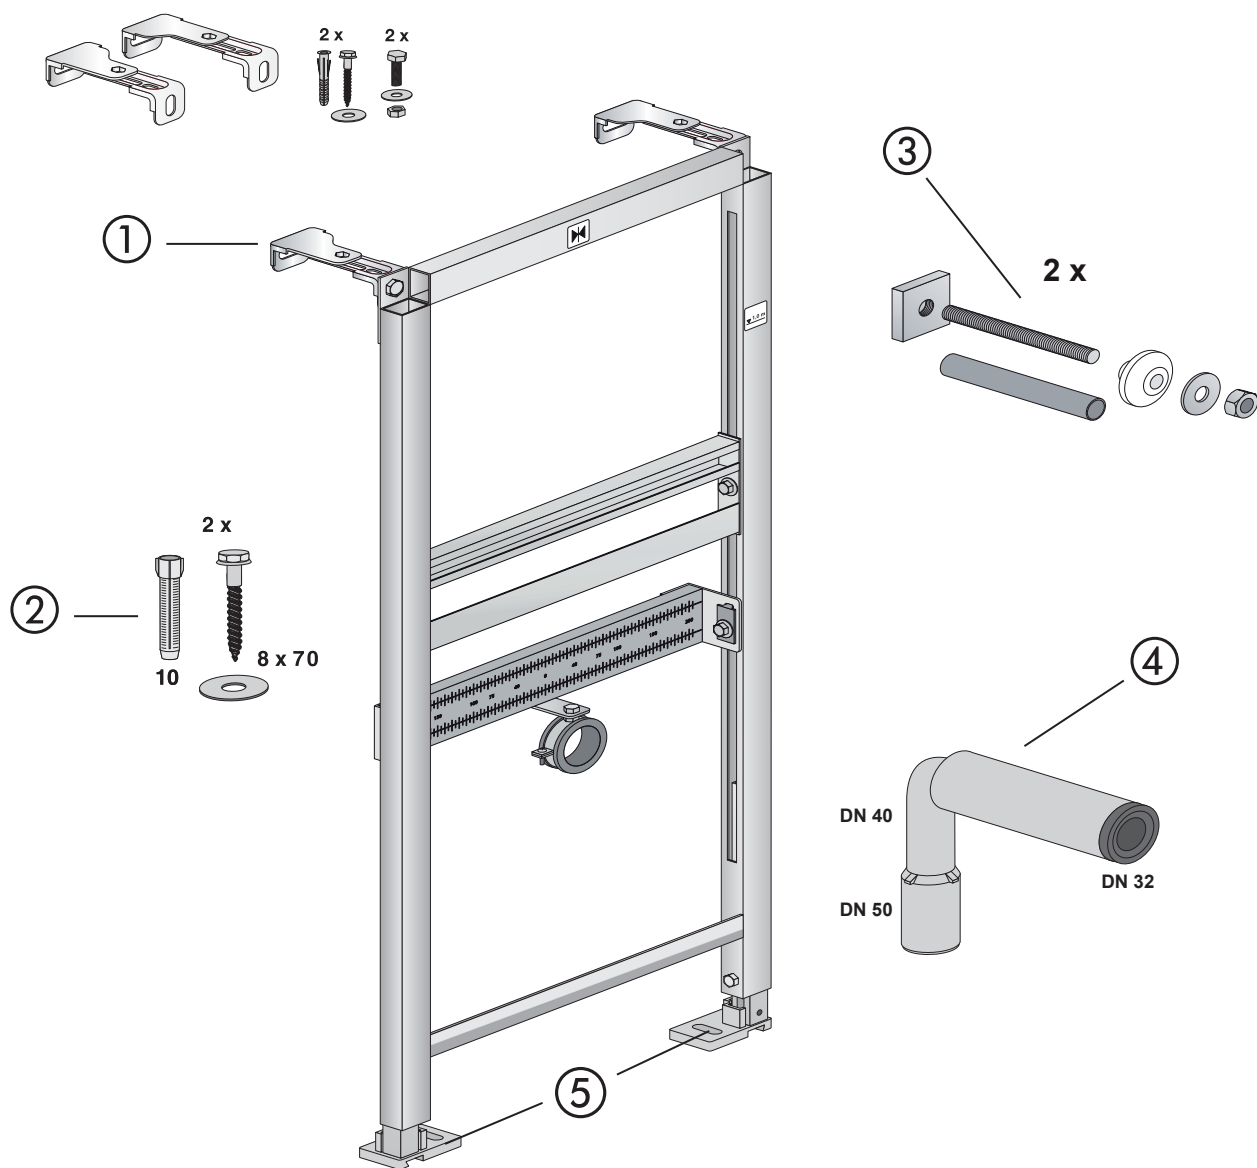

ViConnect

Waschtisch-Element Bauhöhe 112 cm (12 cm) - 92214900

Nr.	Bezeichnung	Art.-Nr.
1	ViConnect Wandhalter	9221 11 00
2	ViConnect Befestigungsset	9221 75 00
3	ViConnect Waschtisch-Befestigungsset	9221 84 00
4	ViConnect Waschtischablaufbogen	9221 83 00
5	ViConnect Systemfußplatten (1 Paar)	9217 36 00