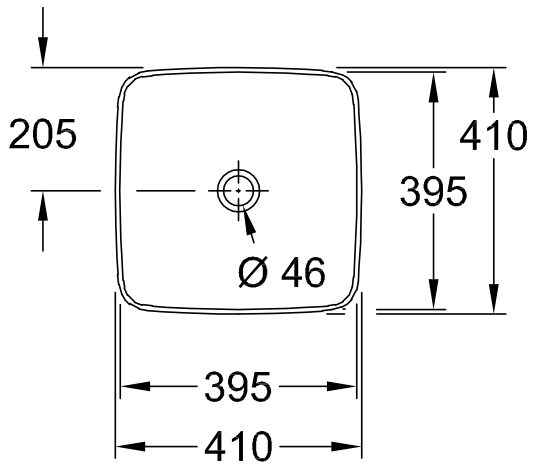

WASCHBECKEN ARTIS

PRODUKTINFORMATION

1. POSITION

Artikelnummer	417841BCW8
Artikeltitel	Villeroy & Boch Artis Aufsatzwaschbecken, 410 x 410 x 130 mm, Rust, ohne Überlauf
Produktbezeichnung	Aufsatzwaschbecken
Kollektion	Artis
Montage / Montagetyt	Aufsatz
Lieferumfang	1 x Aufsatzwaschbecken , 1 x Befestigungssatz 1 x Ausschnittschablone
Bestellhinweise	Bitte nicht verschliessbares Ablaufventil separat bestellen.
Länge in mm	410
Breite in mm	410
Höhe in mm	130
Innentiefe in mm	105
Gewicht in kg	8,20
Express Delivery	Nein
Geeignet für	Wandauslaufarmatur, passendes Villeroy & Boch-Möbel Armatur mit erhöhtem Standfuß
Material	TitanCeram
Oberfläche	glänzend
Farbbezeichnung der Farbe	Rust
Mit TitanGlaze	Nein
Mit Überlauf	Nein
EAN Nummer	4062373837849

FARBE

FARBBEZEICHNUNG

Rust

TECHNISCHE ZEICHNUNGEN

417841BCW8

EXPLOSIONSZEICHNUNGEN

ERSATZTEILLISTE

Nr.	Artikel Nr.	Beschreibung	Anzahl
0	92230061		1
1	92238700	Befestigungssatz	1