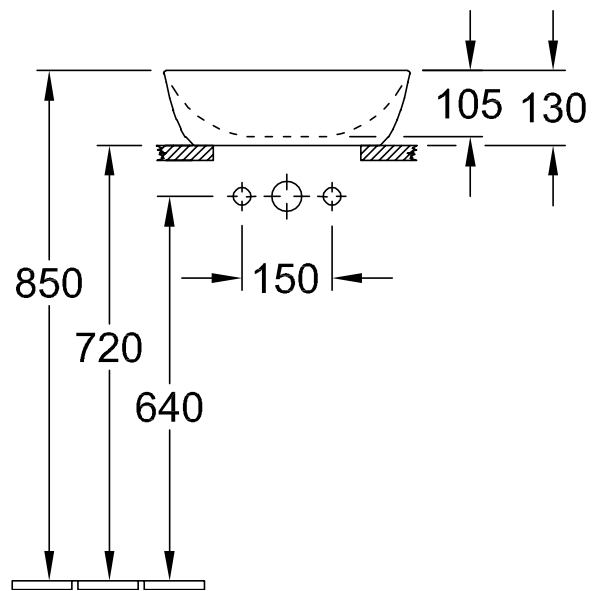

WASCHBECKEN ARTIS

PRODUKTINFORMATION

1. POSITION

Artikelnummer	417841BCW8
Artikeltitel	Villeroy & Boch Artis Aufsatzwaschbecken, 410 x 410 x 130 mm, Rust, ohne Überlauf
Produktbezeichnung	Aufsatzwaschbecken
Kollektion	Artis
Montage / Montagetyt	Aufsatz
Lieferumfang	1 x Aufsatzwaschbecken , 1 x Befestigungssatz 1 x Ausschnittschablone
Bestellhinweise	Bitte nicht verschliessbares Ablaufventil separat bestellen.
Länge in mm	410
Breite in mm	410
Höhe in mm	130
Innentiefe in mm	105
Gewicht in kg	8,20
Express Delivery	Nein
Geeignet für	Wandauslaufarmatur, passendes Villeroy & Boch-Möbel Armatur mit erhöhtem Standfuß
Material	TitanCeram
Oberfläche	glänzend
Farbbezeichnung der Farbe	Rust
Mit TitanGlaze	Nein
Mit Überlauf	Nein
EAN Nummer	4062373837849

FARBE

FARBBEZEICHNUNG

Rust

TECHNISCHE ZEICHNUNGEN

417841BCW8

EXPLOSIONSZEICHNUNGEN

ERSATZTEILLISTE

Nr.	Artikel Nr.	Beschreibung	Anzahl
0	92230061		1
1	92238700	Befestigungssatz	1