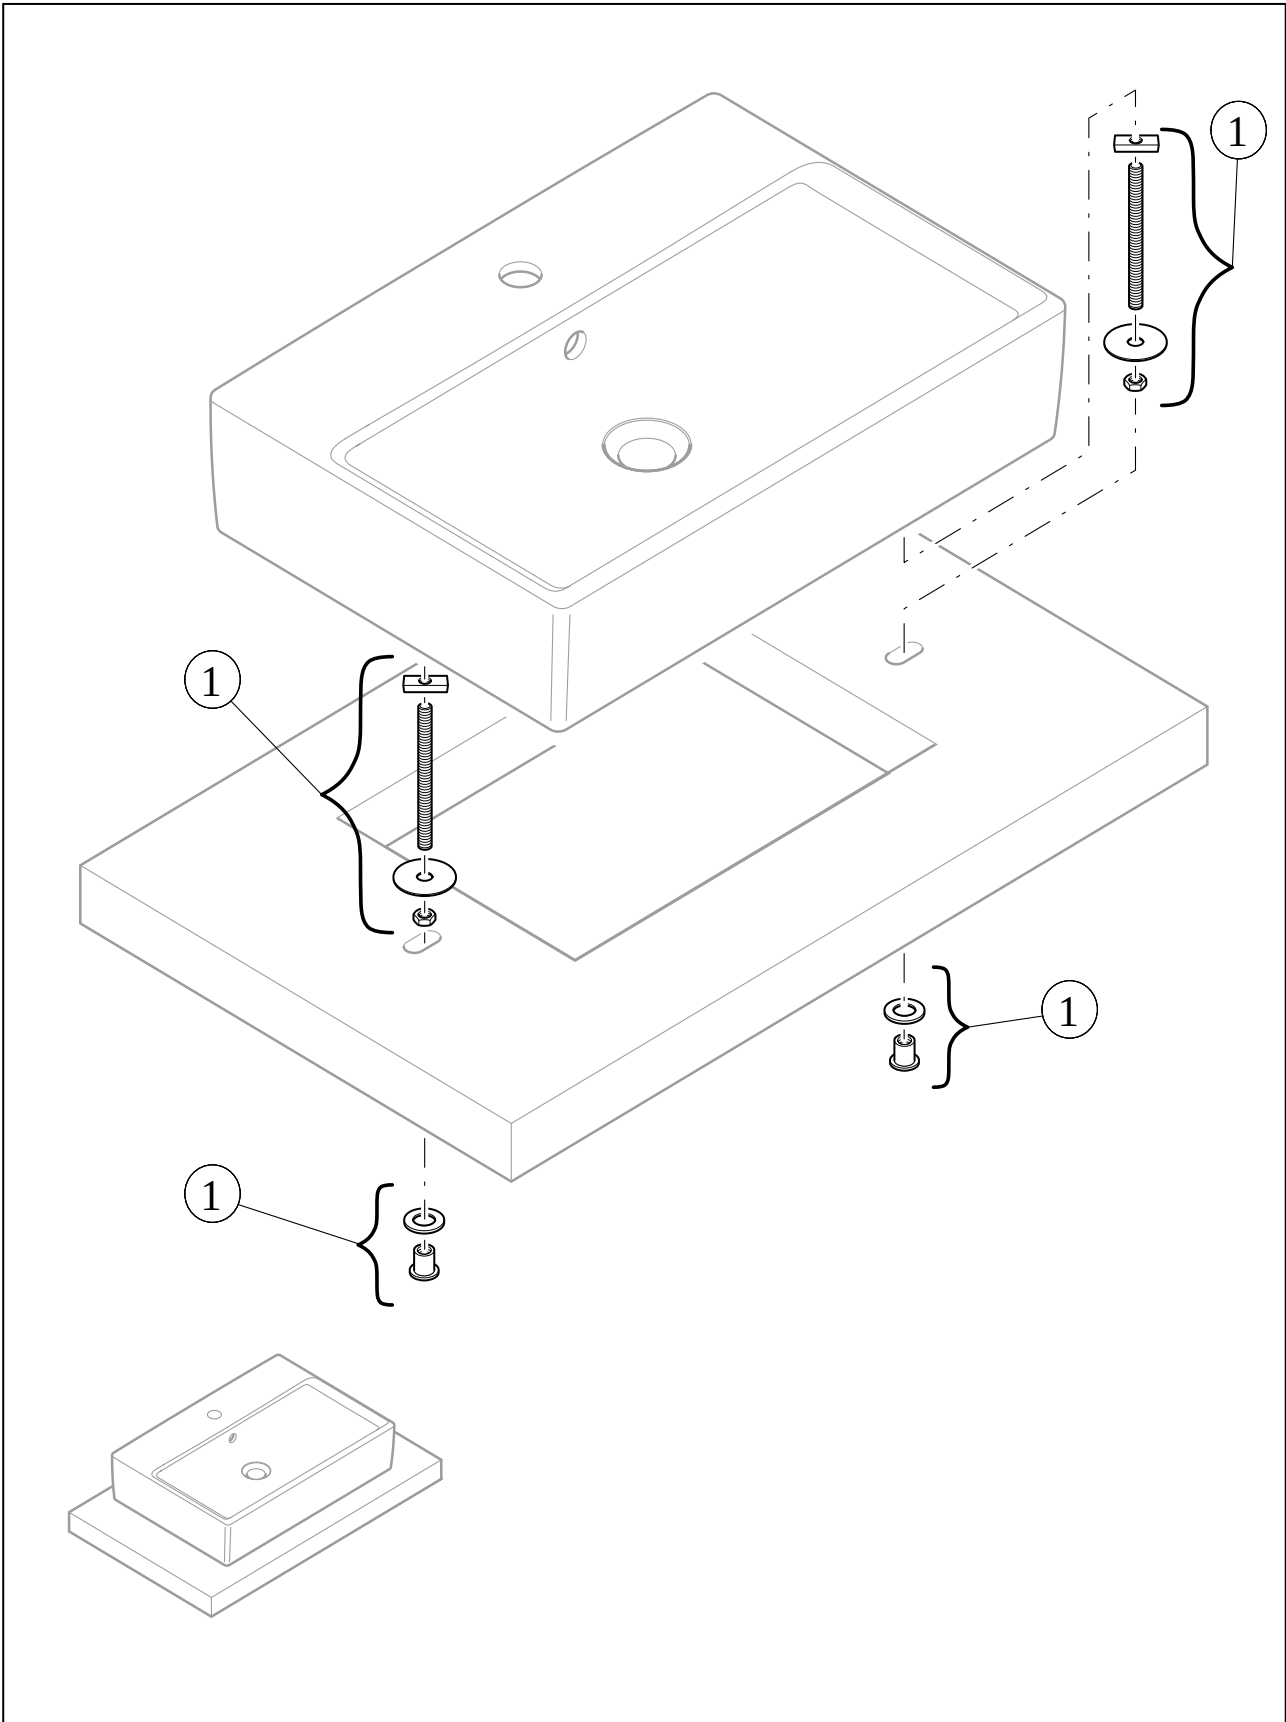

WASCHBECKEN ARTIS

PRODUKTINFORMATION

1. POSITION

Artikelnummer	417841BCW8
Artikeltitel	Villeroy & Boch Artis Aufsatzwaschbecken, 410 x 410 x 130 mm, Rust, ohne Überlauf
Produktbezeichnung	Aufsatzwaschbecken
Kollektion	Artis
Montage / Montagetyt	Aufsatz
Lieferumfang	1 x Aufsatzwaschbecken , 1 x Befestigungssatz 1 x Ausschnittschablone
Bestellhinweise	Bitte nicht verschliessbares Ablaufventil separat bestellen.
Länge in mm	410
Breite in mm	410
Höhe in mm	130
Innentiefe in mm	105
Gewicht in kg	8,20
Express Delivery	Nein
Geeignet für	Wandauslaufarmatur, passendes Villeroy & Boch-Möbel Armatur mit erhöhtem Standfuß
Material	TitanCeram
Oberfläche	glänzend
Farbbezeichnung der Farbe	Rust
Mit TitanGlaze	Nein
Mit Überlauf	Nein
EAN Nummer	4062373837849

FARBE

FARBBEZEICHNUNG

Rust

TECHNISCHE ZEICHNUNGEN

417841BCW8

EXPLOSIONSZEICHNUNGEN

ERSATZTEILLISTE

Nr.	Artikel Nr.	Beschreibung	Anzahl
0	92230061		1
1	92238700	Befestigungssatz	1