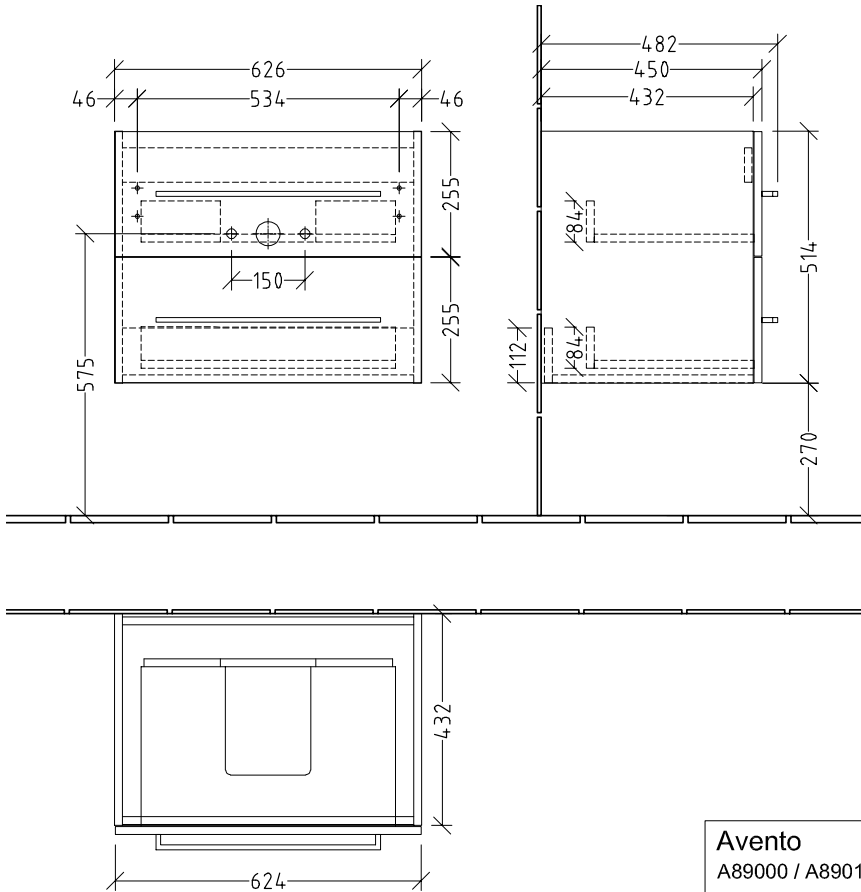

BADMÖBEL AVENTO

PRODUKTINFORMATION

1 . POSITION

Artikelnummer	A89000B4
Artikeltitel	Villeroy & Boch Avento Waschbeckenunterschrank, 2 Auszüge, 630 x 514 x 484 mm, Crystal White
Produktbezeichnung	Waschbeckenunterschrank
Kollektion	Avento
Montage / Montagetyp	Wandmontage
Öffnungsart	2 Auszüge
Ausstattung	2 x Auszug
Lieferumfang	1 x Waschbeckenunterschrank , 1 x Befestigungssatz
Waschbecken-Position	Waschbecken mittig, Waschbecken mittig
Bestellhinweise	Definierte Waschbecken bitte separat bestellen.
Tiefe in mm	484
Breite in mm	630
Höhe in mm	514
Tiefe mit Griff mm	484
Tiefe ohne Griff mm	452
Gewicht in kg	23,92
Express Delivery	Nein
Geeignet für	definierte Waschbecken
Funktion	mit SoftClosing
Material Front	Mitteldichte Faserplatte (MDF)
Oberfläche Front	Acrylschicht
Material Korpus	Mitteldichte Faserplatte (MDF)
Oberfläche Korpus	Acrylschicht
Anderes Material	Griff: Chrom
Andere Oberflächen	Griff: glänzend
Typ Handgriffe	Griff
EAN Nummer	4051202485627

FARBE

FARBBEZEICHNUNG

Crystal White

TECHNISCHE ZEICHNUNGEN

A89000B4

<p>Avento A89000 / A89010</p>	 Villeroy & Boch 1748
<p>V02 / 21.11.2023</p>	