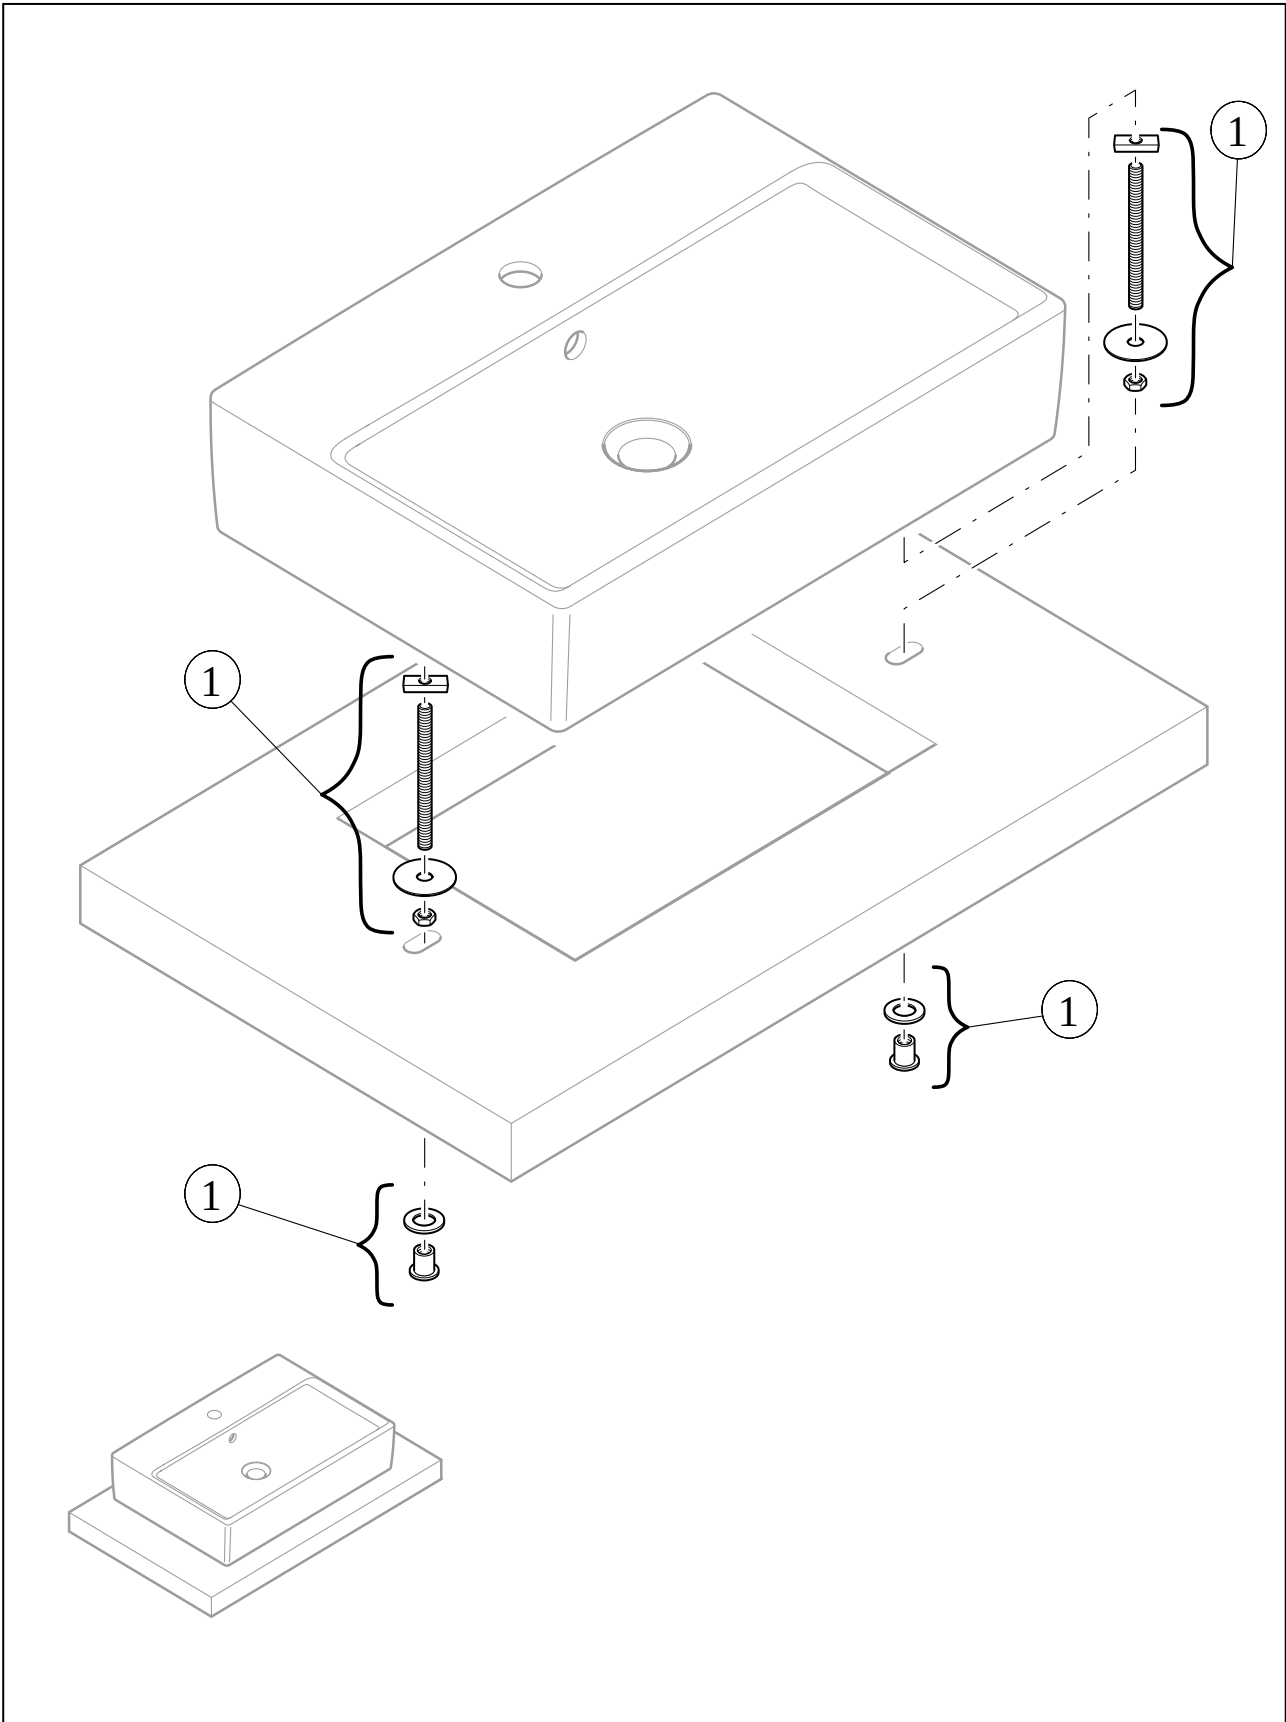

WASCHBECKEN ARTIS

PRODUKTINFORMATION

1. POSITION

Artikelnummer	417841BCW8
Artikeltitel	Villeroy & Boch Artis Aufsatzwaschbecken, 410 x 410 x 130 mm, Rust, ohne Überlauf
Produktbezeichnung	Aufsatzwaschbecken
Kollektion	Artis
Montage / Montagetyt	Aufsatz
Lieferumfang	1 x Aufsatzwaschbecken , 1 x Befestigungssatz 1 x Ausschnittschablone
Bestellhinweise	Bitte nicht verschliessbares Ablaufventil separat bestellen.
Länge in mm	410
Breite in mm	410
Höhe in mm	130
Innentiefe in mm	105
Gewicht in kg	8,20
Express Delivery	Nein
Geeignet für	Wandauslaufarmatur, passendes Villeroy & Boch-Möbel Armatur mit erhöhtem Standfuß
Material	TitanCeram
Oberfläche	glänzend
Farbbezeichnung der Farbe	Rust
Mit Überlauf	Nein
EAN Nummer	4062373837849

FARBE

FARBBEZEICHNUNG

Rust

TECHNISCHE ZEICHNUNGEN

417841BCW8

EXPLOSIONSZEICHNUNGEN

ERSATZTEILLISTE

Nr.	Artikel Nr.	Beschreibung	Anzahl
0	92230061		1
1	92238700	Befestigungssatz	1