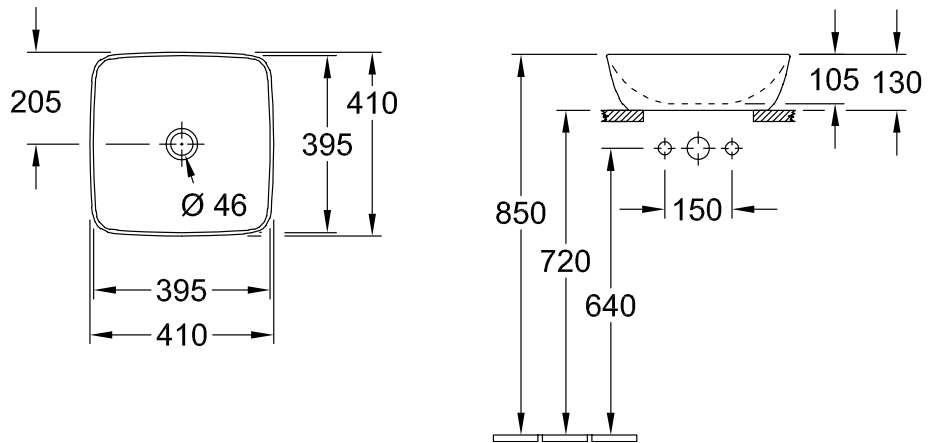

WASCHBECKEN ARTIS

PRODUKTINFORMATION

1. POSITION

Artikelnummer	417841BCW8
Artikeltitel	Villeroy & Boch Artis Aufsatzwaschbecken, 410 x 410 x 130 mm, Rust, ohne Überlauf
Produktbezeichnung	Aufsatzwaschbecken
Kollektion	Artis
Montage / Montagetyt	Aufsatz
Lieferumfang	1 x Aufsatzwaschbecken , 1 x Befestigungssatz 1 x Ausschnittschablone
Bestellhinweise	Bitte nicht verschliessbares Ablaufventil separat bestellen.
Länge in mm	410
Breite in mm	410
Höhe in mm	130
Innentiefe in mm	105
Gewicht in kg	8,20
Express Delivery	Nein
Geeignet für	Wandauslaufarmatur, passendes Villeroy & Boch-Möbel Armatur mit erhöhtem Standfuß
Material	TitanCeram
Oberfläche	glänzend
Farbbezeichnung der Farbe	Rust
Mit Überlauf	Nein
EAN Nummer	4062373837849

FARBE

FARBBEZEICHNUNG

Rust

TECHNISCHE ZEICHNUNGEN

417841BCW8

EXPLOSIONSZEICHNUNGEN

ERSATZTEILLISTE

Nr.	Artikel Nr.	Beschreibung	Anzahl
0	92230061		1
1	92238700	Befestigungssatz	1