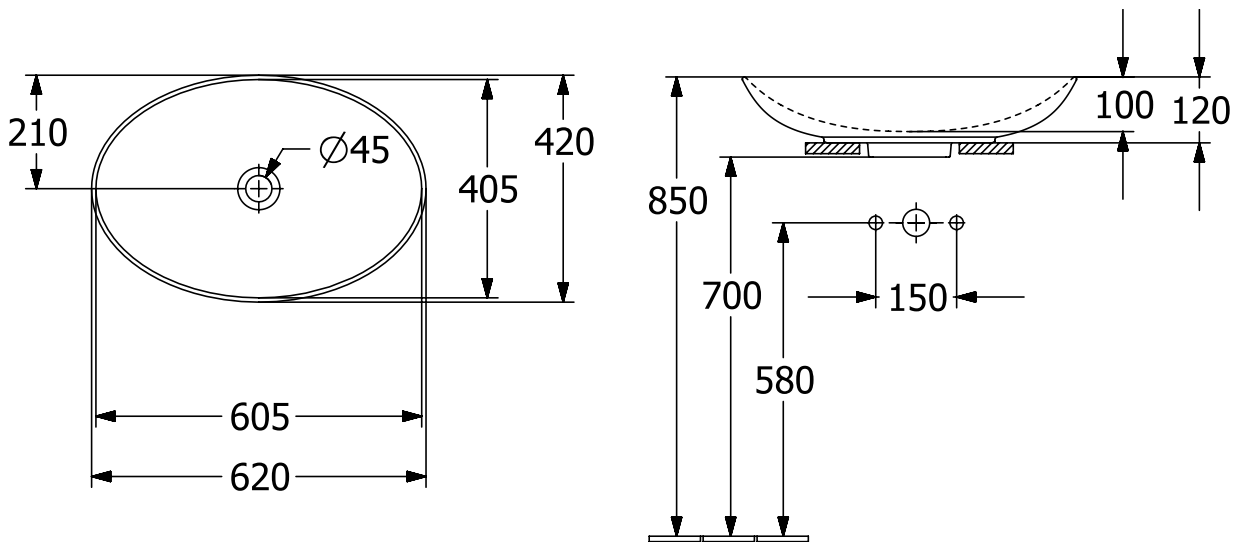

WASCHBECKEN LOOP & FRIENDS

PRODUKTINFORMATION

1. POSITION

Artikelnummer	4A4800i4
Artikeltitel	Villeroy & Boch Loop & Friends Aufsatzwaschbecken, 620 x 420 x 120 mm, Graphite CeramicPlus, mit Überlauf
Produktbezeichnung	Aufsatzwaschbecken
Kollektion	Loop & Friends
Montage / Montagetyt	Aufsatz
Lieferumfang	1 x Aufsatzwaschbecken , 1 x verlängerte Kugelstange für Excenterbetätigung des Ablaufventils 1 x Befestigungssatz 1 x Ausschnittschablone
Länge in mm	420
Breite in mm	620
Höhe in mm	120
Innentiefe in mm	100
Gewicht in kg	10,50
Express Delivery	Nein
Geeignet für	Wandauslaufarmatur, passendes Villeroy & Boch-Möbel Armatur mit erhöhtem Standfuß
Material	TitanCeram
Oberfläche	matt
Farbbezeichnung der Farbe	Graphite CeramicPlus
Mit TitanGlaze	Ja
Mit Überlauf	Ja
EAN Nummer	4062373848043

FARBE

FARBBEZEICHNUNG

Graphite

TECHNISCHE ZEICHNUNGEN

4A4800i4

EXPLOSIONSZEICHNUNGEN

ERSATZTEILLISTE

Nr.	Artikel Nr.	Beschreibung	Anzahl
2	87470000		1
1	92221700	Befestigungssatz	1