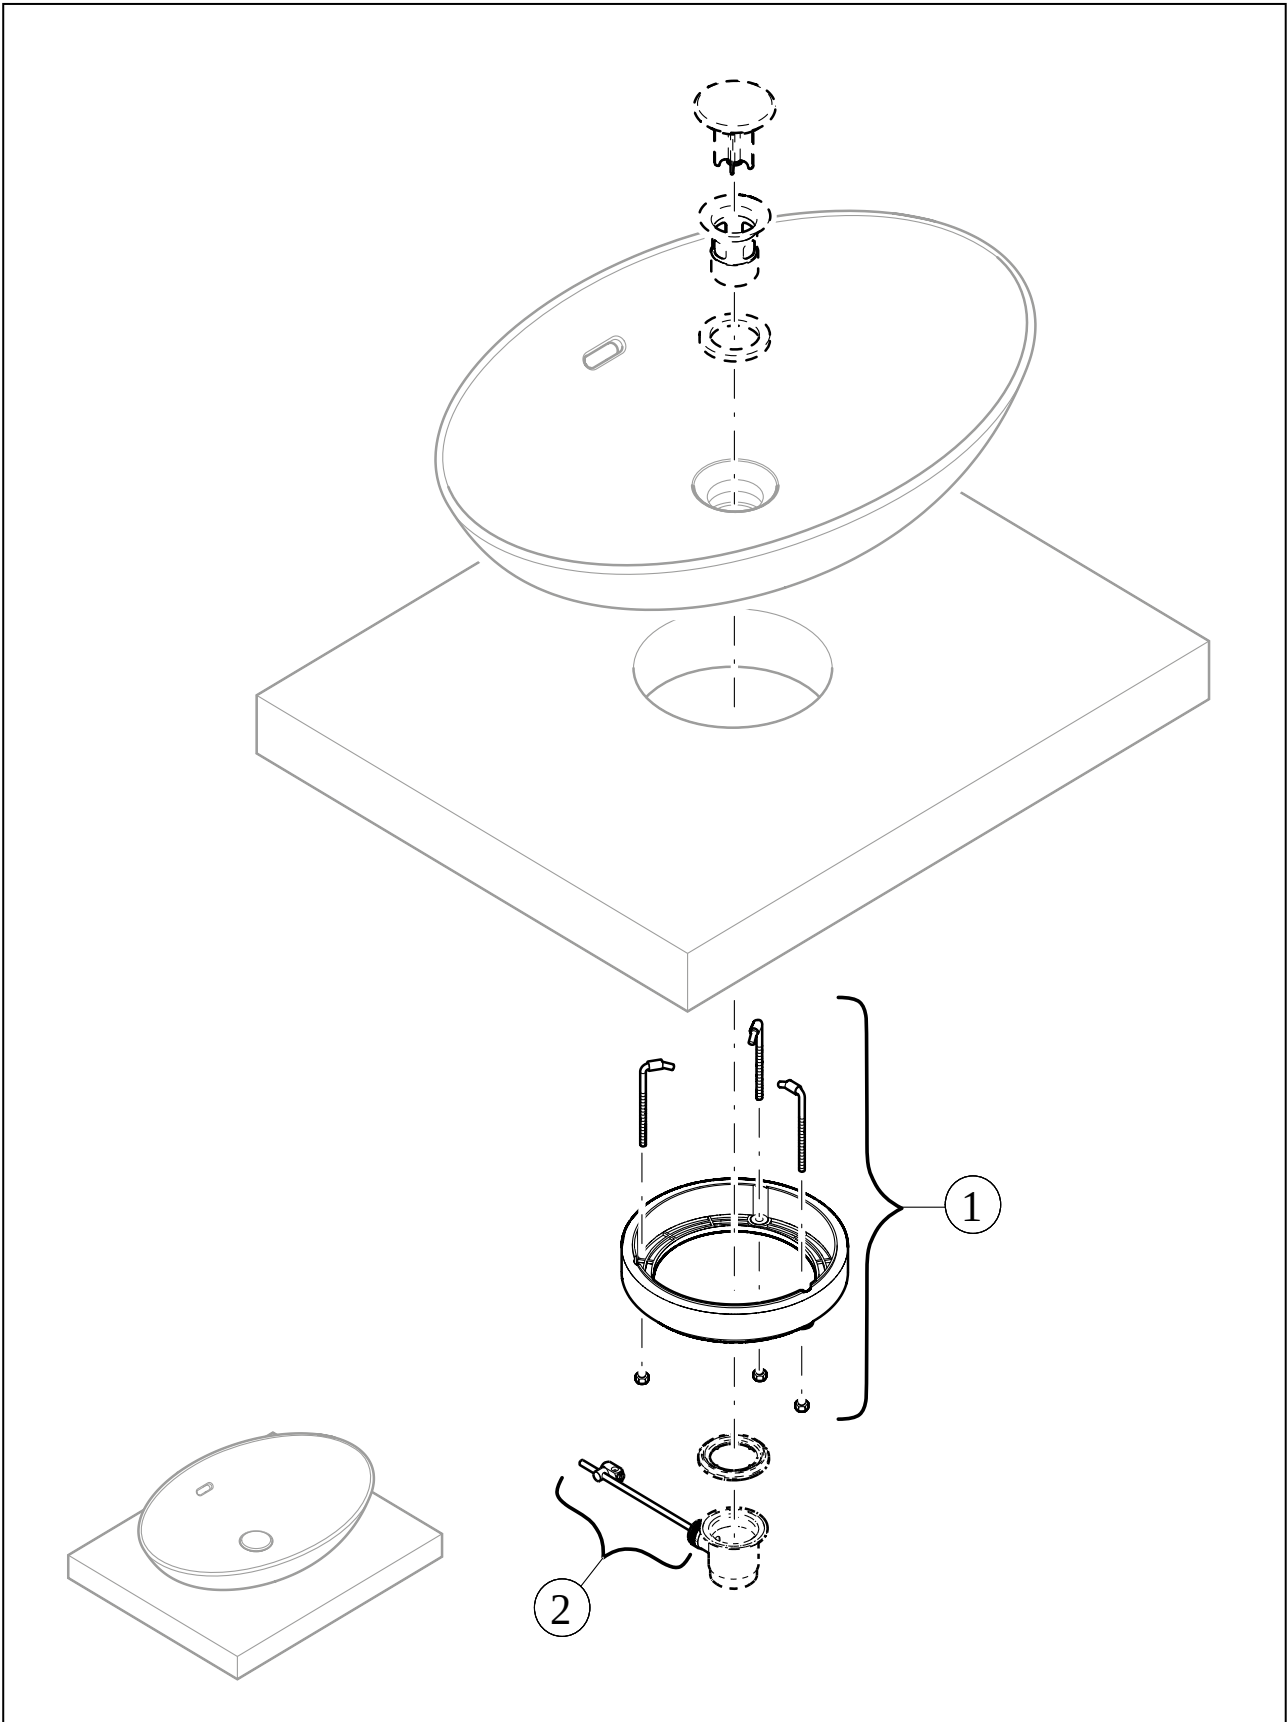

WASCHBECKEN LOOP & FRIENDS

PRODUKTINFORMATION

1. POSITION

Artikelnummer	4A4800i4
Artikeltitel	Villeroy & Boch Loop & Friends Aufsatzwaschbecken, 620 x 420 x 120 mm, Graphite CeramicPlus, mit Überlauf
Produktbezeichnung	Aufsatzwaschbecken
Kollektion	Loop & Friends
Montage / Montagetyt	Aufsatz
Lieferumfang	1 x Aufsatzwaschbecken , 1 x verlängerte Kugelstange für Excenterbetätigung des Ablaufventils 1 x Befestigungssatz 1 x Ausschnittschablone
Länge in mm	420
Breite in mm	620
Höhe in mm	120
Innentiefe in mm	100
Gewicht in kg	10,50
Express Delivery	Nein
Geeignet für	Wandauslaufarmatur, passendes Villeroy & Boch-Möbel Armatur mit erhöhtem Standfuß
Material	TitanCeram
Oberfläche	matt
Farbbezeichnung der Farbe	Graphite CeramicPlus
Mit TitanGlaze	Ja
Mit Überlauf	Ja
EAN Nummer	4062373848043

FARBE

FARBBEZEICHNUNG

Graphite

TECHNISCHE ZEICHNUNGEN

4A4800i4

EXPLOSIONSZEICHNUNGEN

ERSATZTEILLISTE

Nr.	Artikel Nr.	Beschreibung	Anzahl
2	87470000		1
1	92221700	Befestigungssatz	1