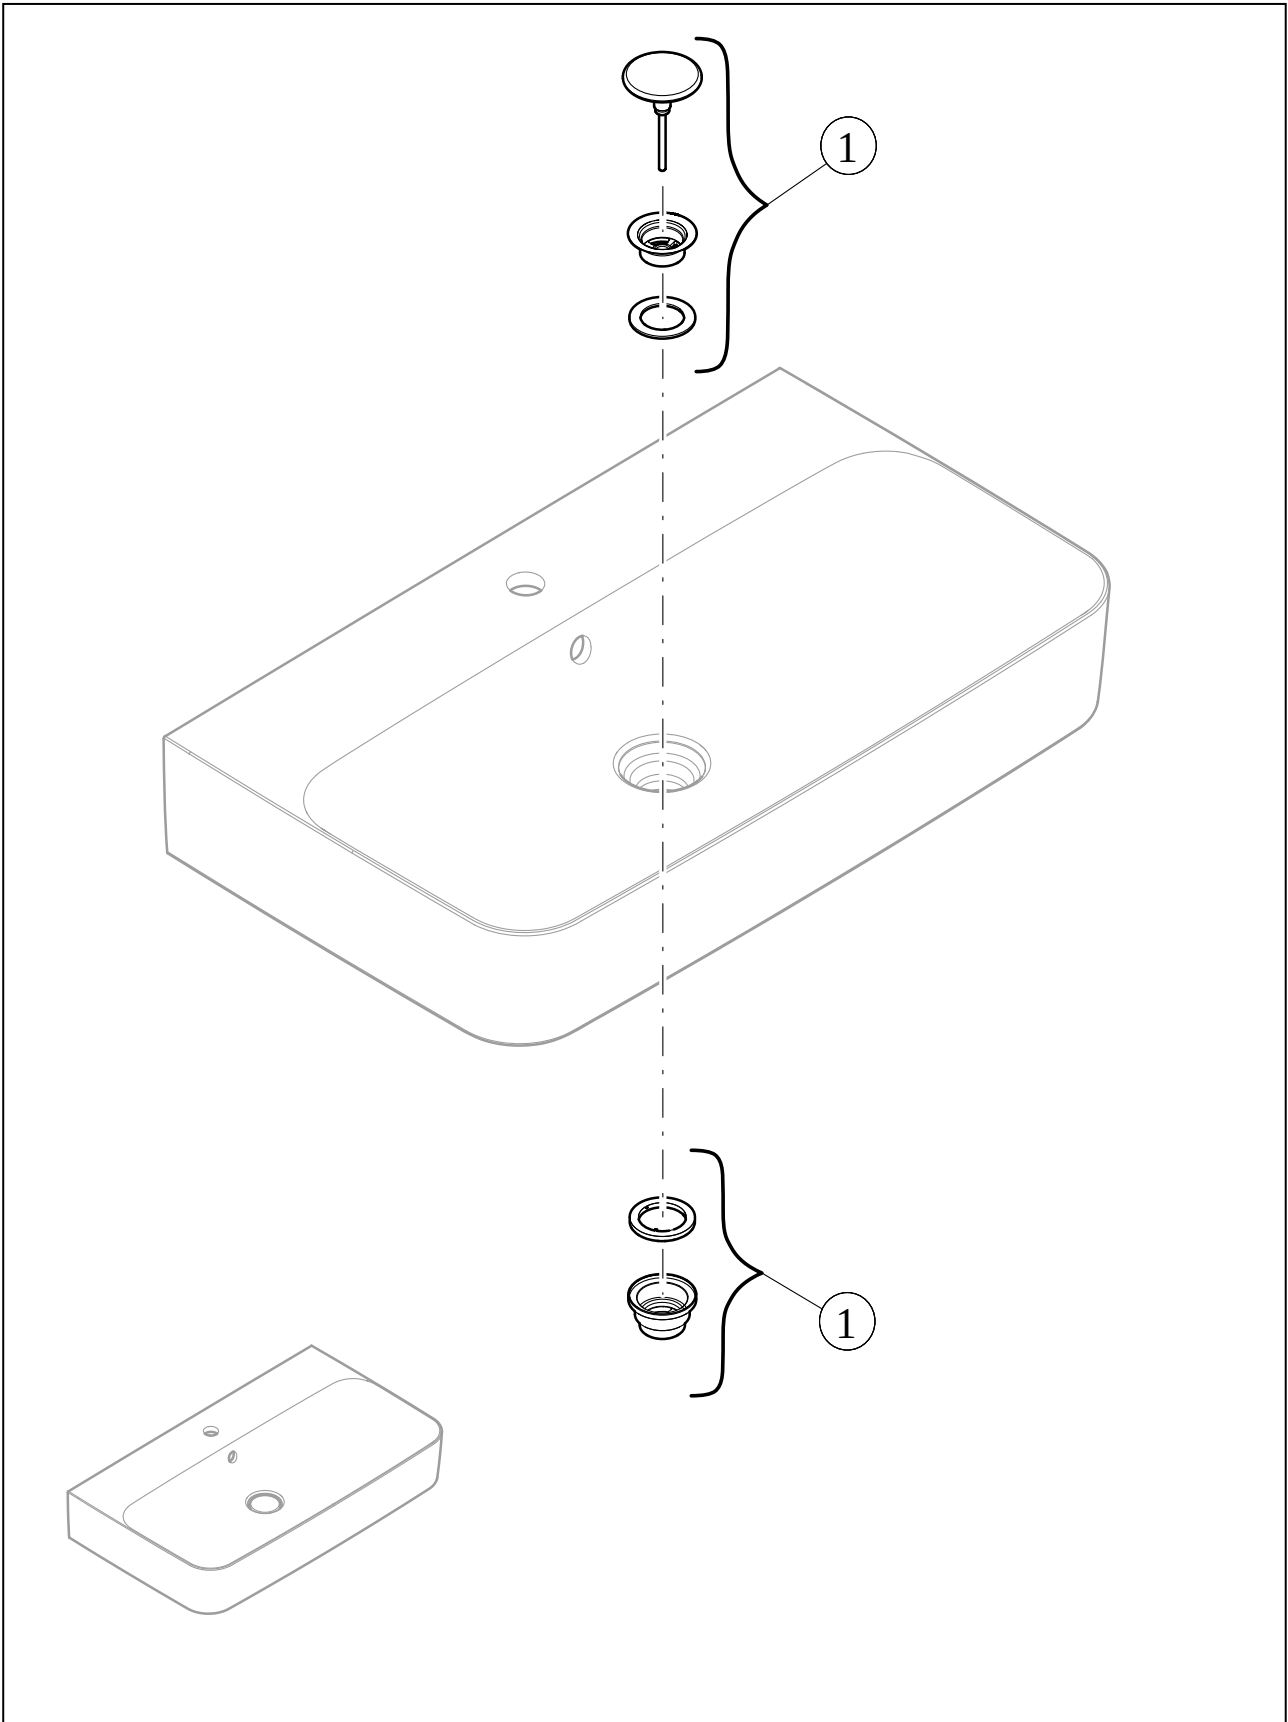

WASCHBECKEN FINION

PRODUKTINFORMATION

1 . POSITION

Artikelnummer	4164C3R1
Artikeltitel	Villeroy & Boch Finion Schrankwaschtisch, 1200 x 500 x 160 mm, Weiß Alpin CeramicPlus, ohne Überlauf
Produktbezeichnung	Schrankwaschtisch
Kollektion	Finion
Montage / Montagetyp	Aufliegender Einbau
Montage-Hinweise	Unterstützung des Waschtischs durch geeigneten Unterbau
Lieferumfang	1 x Schrankwaschtisch , 1 x nicht verschließbares Ablaufventil mit keramischer Ventilabdeckung
Länge in mm	500
Breite in mm	1200
Höhe in mm	160
Innentiefe in mm	100
Gewicht in kg	24,40
Express Delivery	Nein
Geeignet für	Wandauslaufarmatur, passendes Villeroy & Boch-Möbel
Material	TitanCeram
Oberfläche	glänzend
Farbbezeichnung der Farbe	Weiß Alpin CeramicPlus
Mit TitanGlaze	Nein
Mit Überlauf	Nein
EAN Nummer	4051202837310

FARBE

FARBBEZEICHNUNG

Weiß Alpin

TECHNISCHE ZEICHNUNGEN

4164C3R1

EXPLOSIONSZEICHNUNGEN

ERSATZTEILLISTE

Nr.	Artikel Nr.	Beschreibung	Anzahl
1	68080001	Nicht verschließbares Ventil	1