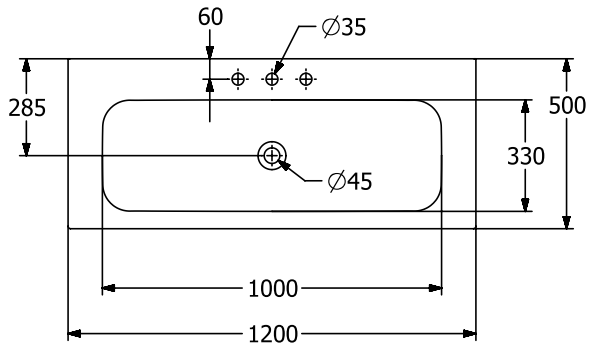

WASCHBECKEN FINION

PRODUKTINFORMATION

1 . POSITION

Artikelnummer	4164C3R1
Artikeltitel	Villeroy & Boch Finion Schrankwaschtisch, 1200 x 500 x 160 mm, Weiß Alpin CeramicPlus, ohne Überlauf
Produktbezeichnung	Schrankwaschtisch
Kollektion	Finion
Montage / Montagetyp	Aufliegender Einbau
Montage-Hinweise	Unterstützung des Waschtischs durch geeigneten Unterbau
Lieferumfang	1 x Schrankwaschtisch , 1 x nicht verschließbares Ablaufventil mit keramischer Ventilabdeckung
Länge in mm	500
Breite in mm	1200
Höhe in mm	160
Innentiefe in mm	100
Gewicht in kg	24,40
Express Delivery	Nein
Geeignet für	Wandauslaufarmatur, passendes Villeroy & Boch-Möbel
Material	TitanCeram
Oberfläche	glänzend
Farbbezeichnung der Farbe	Weiß Alpin CeramicPlus
Mit TitanGlaze	Nein
Mit Überlauf	Nein
EAN Nummer	4051202837310

FARBE

FARBBEZEICHNUNG

Weiß Alpin

TECHNISCHE ZEICHNUNGEN

4164C3R1

EXPLOSIONSZEICHNUNGEN

ERSATZTEILLISTE

Nr.	Artikel Nr.	Beschreibung	Anzahl
1	68080001	Nicht verschließbares Ventil	1