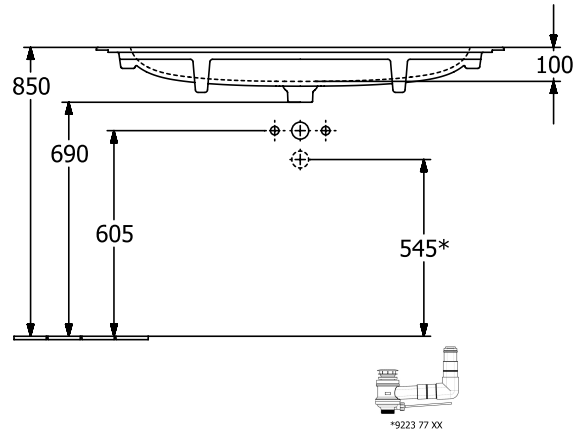

WASCHBECKEN FINION

PRODUKTINFORMATION

1 . POSITION

Artikelnummer	4164C3R1
Artikeltitel	Villeroy & Boch Finion Schrankwaschtisch, 1200 x 500 x 160 mm, Weiß Alpin CeramicPlus, ohne Überlauf
Produktbezeichnung	Schrankwaschtisch
Kollektion	Finion
Montage / Montagetyp	Aufliegender Einbau
Montage-Hinweise	Unterstützung des Waschtischs durch geeigneten Unterbau
Lieferumfang	1 x Schrankwaschtisch , 1 x nicht verschließbares Ablaufventil mit keramischer Ventilabdeckung
Länge in mm	500
Breite in mm	1200
Höhe in mm	160
Innentiefe in mm	100
Gewicht in kg	24,40
Express Delivery	Nein
Geeignet für	Wandauslaufarmatur, passendes Villeroy & Boch-Möbel
Material	TitanCeram
Oberfläche	glänzend
Farbbezeichnung der Farbe	Weiß Alpin CeramicPlus
Mit TitanGlaze	Nein
Mit Überlauf	Nein
EAN Nummer	4051202837310

FARBE

FARBBEZEICHNUNG

Weiß Alpin

TECHNISCHE ZEICHNUNGEN

4164C3R1

EXPLOSIONSZEICHNUNGEN

ERSATZTEILLISTE

Nr.	Artikel Nr.	Beschreibung	Anzahl
1	68080001	Nicht verschließbares Ventil	1