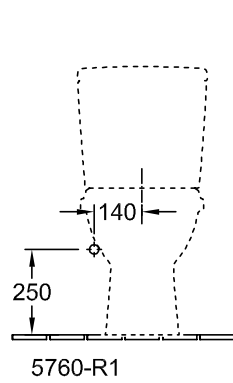

WC O.NOVO

PRODUKTINFORMATION

1 . POSITION

Artikelnummer	56611001
Artikeltitel	Villeroy & Boch O.novo Tiefspül-WC für Kombination, bodenstehend, Weiß Alpin
Produktbezeichnung	Tiefspül-WC für Kombination
Kollektion	O.novo
Montage / Montagetyp	Bodenstehend
Lieferumfang	1 x Tiefspül-WC , 1 x Befestigungssatz
Bestellhinweise	Bitte WC-Sitz separat bestellen. Bitte Spülkasten separat bestellen.
Länge in mm	650
Breite in mm	360
Höhe in mm	400
Gewicht in kg	22,30
Geeignet für	Aufsatz-Spülkasten
Spülrandlos	Nein
Innovative Spültechnologie (mit TwistFlush)	Nein
Innovative Spültechnologie (mit TwistFlush[e ³])	Nein
Spülungstyp	Tiefspüler
Spülvolumen l	3 / 4,5 l
Abgang / Ablauf	Abgang waagrecht
Wandhängend - Bodenstehend	bodenstehend
Leed	4
Material	Sanitärkeramik
Oberfläche	glänzend
Farbbezeichnung der Farbe	Weiß Alpin
EAN Nummer	4051202030148

FARBE

FARBBEZEICHNUNG

Weiß Alpin

TECHNISCHE ZEICHNUNGEN

56611001

EXPLOSIONSZEICHNUNGEN

ERSATZTEILLISTE

Nr.	Artikel Nr.	Beschreibung	Anzahl
0	92223601	Befestigungssatz	1