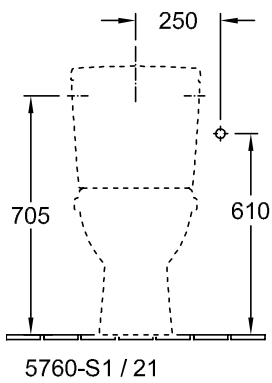

WC O.NOVO

PRODUKTINFORMATION

1 . POSITION

Artikelnummer	56611001
Artikeltitel	Villeroy & Boch O.novo Tiefspül-WC für Kombination, bodenstehend, Weiß Alpin
Produktbezeichnung	Tiefspül-WC für Kombination
Kollektion	O.novo
Montage / Montagetyp	Bodenstehend
Lieferumfang	1 x Tiefspül-WC , 1 x Befestigungssatz
Bestellhinweise	Bitte WC-Sitz separat bestellen. Bitte Spülkasten separat bestellen.
Länge in mm	650
Breite in mm	360
Höhe in mm	400
Gewicht in kg	22,30
Geeignet für	Aufsatz-Spülkasten
Spülrandlos	Nein
Innovative Spültechnologie (mit TwistFlush)	Nein
Innovative Spültechnologie (mit TwistFlush[e ³])	Nein
Spülungstyp	Tiefspüler
Spülvolumen l	3 / 4,5 l
Abgang / Ablauf	Abgang waagrecht
Wandhängend - Bodenstehend	bodenstehend
Leed	4
Material	Sanitärkeramik
Oberfläche	glänzend
Farbbezeichnung der Farbe	Weiß Alpin
EAN Nummer	4051202030148

FARBE

FARBBEZEICHNUNG

Weiß Alpin

TECHNISCHE ZEICHNUNGEN

56611001

EXPLOSIONSZEICHNUNGEN

ERSATZTEILLISTE

Nr.	Artikel Nr.	Beschreibung	Anzahl
0	92223601	Befestigungssatz	1