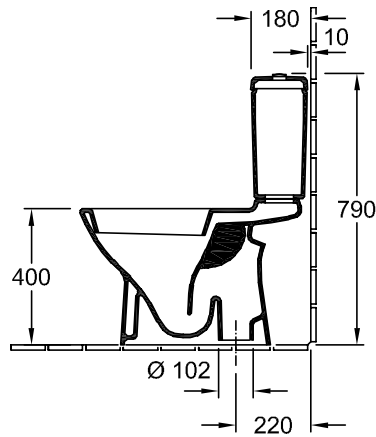

WC O.NOVO

PRODUKTINFORMATION

1 . POSITION

Artikelnummer	56611001
Artikeltitel	Villeroy & Boch O.novo Tiefspül-WC für Kombination, bodenstehend, Weiß Alpin
Produktbezeichnung	Tiefspül-WC für Kombination
Kollektion	O.novo
Montage / Montagetyp	Bodenstehend
Lieferumfang	1 x Tiefspül-WC , 1 x Befestigungssatz
Bestellhinweise	Bitte WC-Sitz separat bestellen. Bitte Spülkasten separat bestellen.
Länge in mm	650
Breite in mm	360
Höhe in mm	400
Gewicht in kg	22,30
Geeignet für	Aufsatz-Spülkasten
Spülrandlos	Nein
Innovative Spültechnologie (mit TwistFlush)	Nein
Innovative Spültechnologie (mit TwistFlush[e ³])	Nein
Spülungstyp	Tiefspüler
Spülvolumen l	3 / 4,5 l
Abgang / Ablauf	Abgang waagrecht
Wandhängend - Bodenstehend	bodenstehend
Leed	4
Material	Sanitärkeramik
Oberfläche	glänzend
Farbbezeichnung der Farbe	Weiß Alpin
EAN Nummer	4051202030148

FARBE

FARBBEZEICHNUNG

Weiß Alpin

TECHNISCHE ZEICHNUNGEN

56611001

EXPLOSIONSZEICHNUNGEN

ERSATZTEILLISTE

Nr.	Artikel Nr.	Beschreibung	Anzahl
0	92223601	Befestigungssatz	1