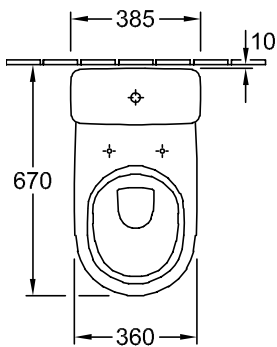

WC O.NOVO

PRODUKTINFORMATION

1 . POSITION

Artikelnummer	56611001
Artikeltitel	Villeroy & Boch O.novo Tiefspül-WC für Kombination, bodenstehend, Weiß Alpin
Produktbezeichnung	Tiefspül-WC für Kombination
Kollektion	O.novo
Montage / Montagetyp	Bodenstehend
Lieferumfang	1 x Tiefspül-WC , 1 x Befestigungssatz
Bestellhinweise	Bitte WC-Sitz separat bestellen. Bitte Spülkasten separat bestellen.
Länge in mm	650
Breite in mm	360
Höhe in mm	400
Gewicht in kg	22,30
Geeignet für	Aufsatz-Spülkasten
Spülrandlos	Nein
Innovative Spültechnologie (mit TwistFlush)	Nein
Innovative Spültechnologie (mit TwistFlush[e ³])	Nein
Spülungstyp	Tiefspüler
Spülvolumen l	3 / 4,5 l
Abgang / Ablauf	Abgang waagrecht
Wandhängend - Bodenstehend	bodenstehend
Leed	4
Material	Sanitärkeramik
Oberfläche	glänzend
Farbbezeichnung der Farbe	Weiß Alpin
EAN Nummer	4051202030148

FARBE

FARBBEZEICHNUNG

Weiß Alpin

TECHNISCHE ZEICHNUNGEN

56611001

EXPLOSIONSZEICHNUNGEN

ERSATZTEILLISTE

Nr.	Artikel Nr.	Beschreibung	Anzahl
0	92223601	Befestigungssatz	1