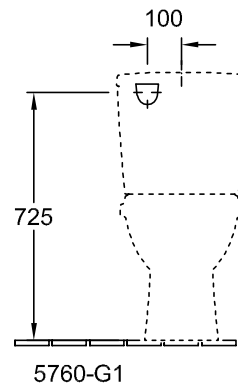

WC O.NOVO

PRODUKTINFORMATION

1 . POSITION

Artikelnummer	56611001
Artikeltitel	Villeroy & Boch O.novo Tiefspül-WC für Kombination, bodenstehend, Weiß Alpin
Produktbezeichnung	Tiefspül-WC für Kombination
Kollektion	O.novo
Montage / Montagetyp	Bodenstehend
Lieferumfang	1 x Tiefspül-WC , 1 x Befestigungssatz
Bestellhinweise	Bitte WC-Sitz separat bestellen. Bitte Spülkasten separat bestellen.
Länge in mm	650
Breite in mm	360
Höhe in mm	400
Gewicht in kg	22,30
Geeignet für	Aufsatz-Spülkasten
Spülrandlos	Nein
Innovative Spültechnologie (mit TwistFlush)	Nein
Innovative Spültechnologie (mit TwistFlush[e ³])	Nein
Spülungstyp	Tiefspüler
Spülvolumen l	3 / 4,5 l
Abgang / Ablauf	Abgang waagrecht
Wandhängend - Bodenstehend	bodenstehend
Leed	4
Material	Sanitärkeramik
Oberfläche	glänzend
Farbbezeichnung der Farbe	Weiß Alpin
EAN Nummer	4051202030148

FARBE

FARBBEZEICHNUNG

Weiß Alpin

TECHNISCHE ZEICHNUNGEN

56611001

EXPLOSIONSZEICHNUNGEN

ERSATZTEILLISTE

Nr.	Artikel Nr.	Beschreibung	Anzahl
0	92223601	Befestigungssatz	1