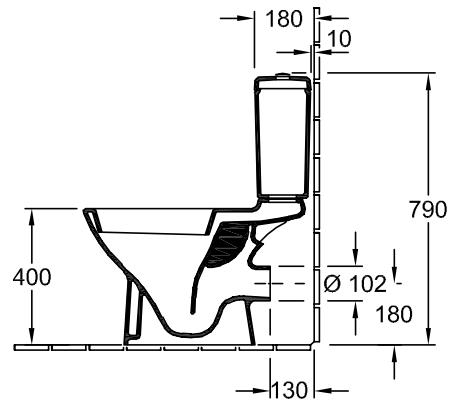

WC O.NOVO

PRODUKTINFORMATION

1 . POSITION

Artikelnummer	56611001
Artikeltitel	Villeroy & Boch O.novo Tiefspül-WC für Kombination, bodenstehend, Weiß Alpin
Produktbezeichnung	Tiefspül-WC für Kombination
Kollektion	O.novo
Montage / Montagetyp	Bodenstehend
Lieferumfang	1 x Tiefspül-WC , 1 x Befestigungssatz
Bestellhinweise	Bitte WC-Sitz separat bestellen. Bitte Spülkasten separat bestellen.
Länge in mm	650
Breite in mm	360
Höhe in mm	400
Gewicht in kg	22,30
Geeignet für	Aufsatz-Spülkasten
Spülrandlos	Nein
Innovative Spültechnologie (mit TwistFlush)	Nein
Innovative Spültechnologie (mit TwistFlush[e ³])	Nein
Spülungstyp	Tiefspüler
Spülvolumen l	3 / 4,5 l
Abgang / Ablauf	Abgang waagrecht
Wandhängend - Bodenstehend	bodenstehend
Leed	4
Material	Sanitärkeramik
Oberfläche	glänzend
Farbbezeichnung der Farbe	Weiß Alpin
EAN Nummer	4051202030148

FARBE

FARBBEZEICHNUNG

Weiß Alpin

TECHNISCHE ZEICHNUNGEN

56611001

EXPLOSIONSZEICHNUNGEN

ERSATZTEILLISTE

Nr.	Artikel Nr.	Beschreibung	Anzahl
0	92223601	Befestigungssatz	1