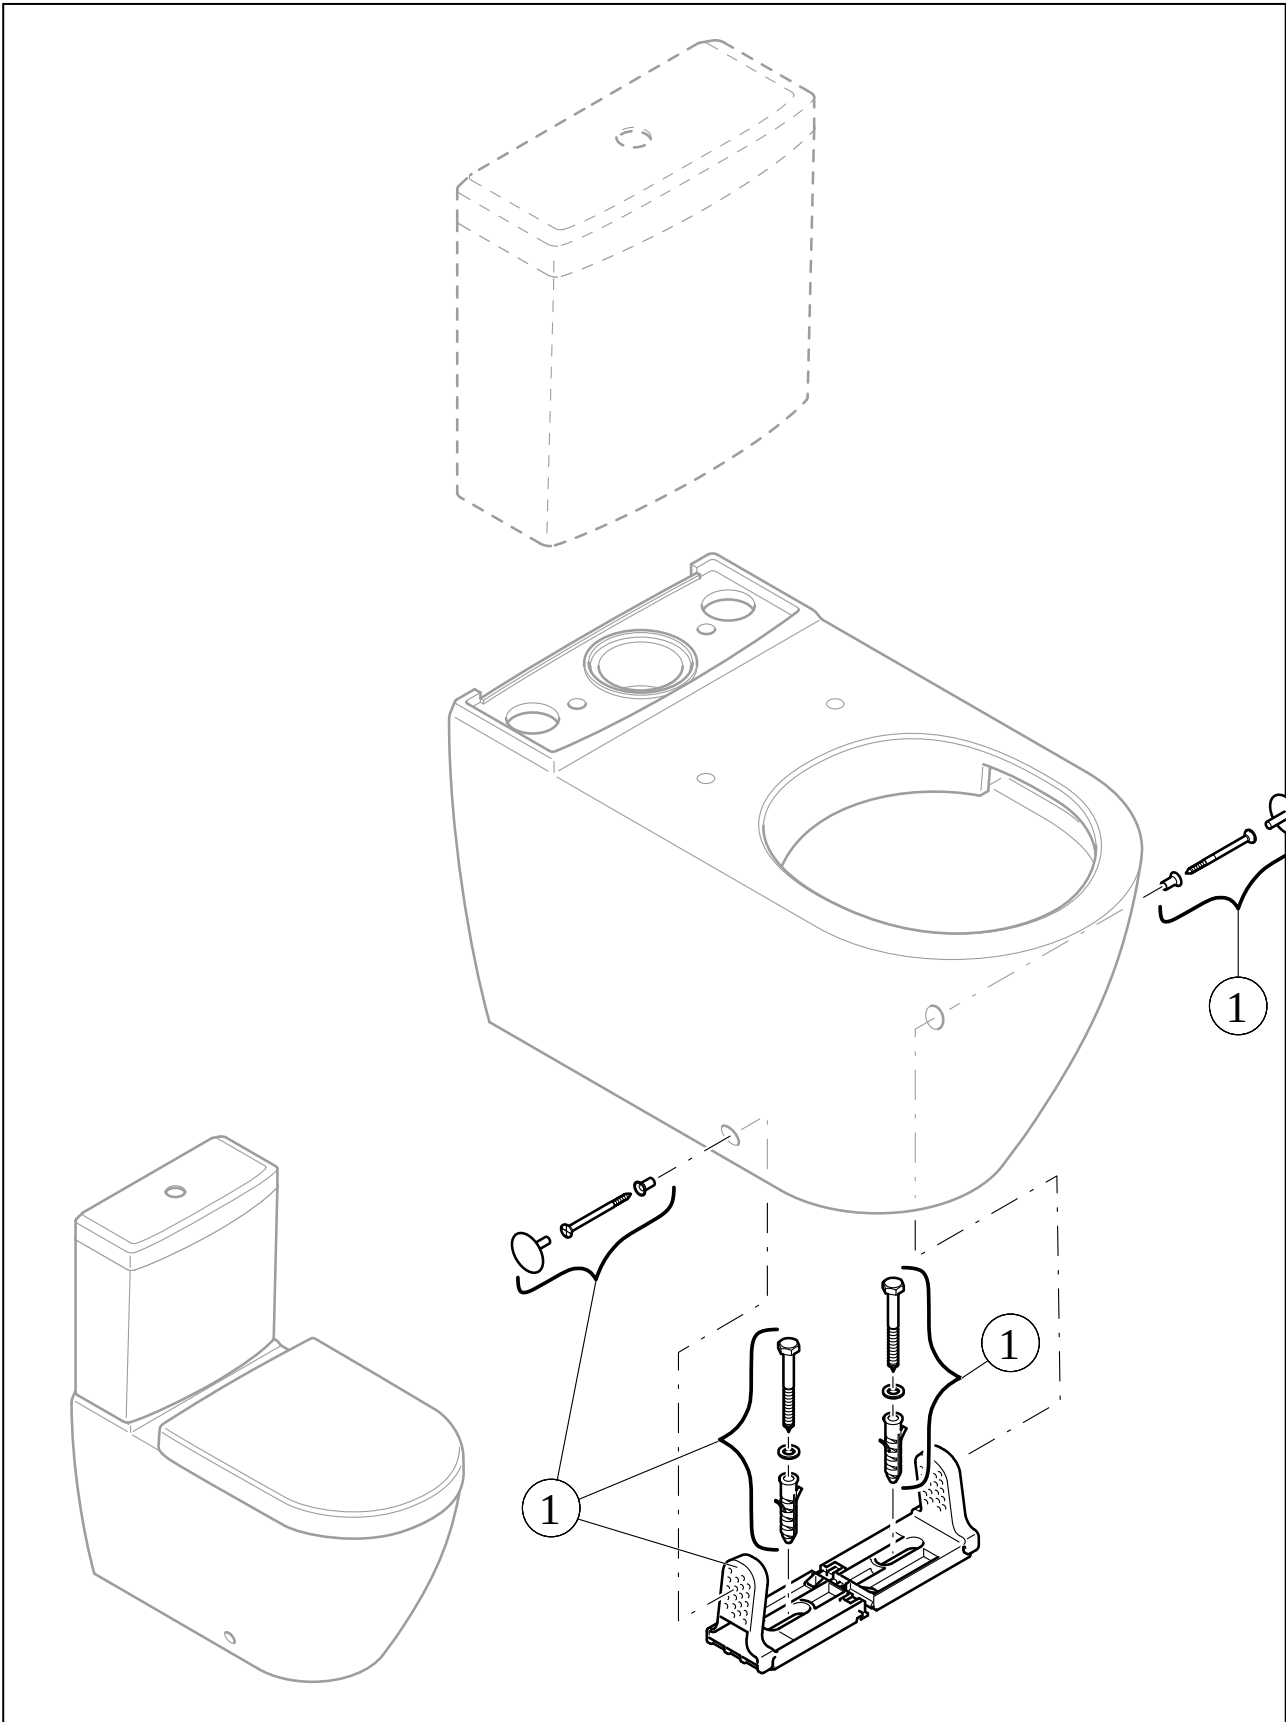

WC O.NOVO

PRODUKTINFORMATION

1 . POSITION

Artikelnummer	56611001
Artikeltitel	Villeroy & Boch O.novo Tiefspül-WC für Kombination, bodenstehend, Weiß Alpin
Produktbezeichnung	Tiefspül-WC für Kombination
Kollektion	O.novo
Montage / Montagetyp	Bodenstehend
Lieferumfang	1 x Tiefspül-WC , 1 x Befestigungssatz
Bestellhinweise	Bitte WC-Sitz separat bestellen. Bitte Spülkasten separat bestellen.
Länge in mm	650
Breite in mm	360
Höhe in mm	400
Gewicht in kg	22,30
Geeignet für	Aufsatz-Spülkasten
Spülrandlos	Nein
Innovative Spültechnologie (mit TwistFlush)	Nein
Innovative Spültechnologie (mit TwistFlush[e ³])	Nein
Spülungstyp	Tiefspüler
Spülvolumen l	3 / 4,5 l
Abgang / Ablauf	Abgang waagrecht
Wandhängend - Bodenstehend	bodenstehend
Leed	4
Material	Sanitärkeramik
Oberfläche	glänzend
Farbbezeichnung der Farbe	Weiß Alpin
EAN Nummer	4051202030148

FARBE

FARBBEZEICHNUNG

Weiß Alpin

TECHNISCHE ZEICHNUNGEN

56611001

EXPLOSIONSZEICHNUNGEN

ERSATZTEILLISTE

Nr.	Artikel Nr.	Beschreibung	Anzahl
0	92223601	Befestigungssatz	1