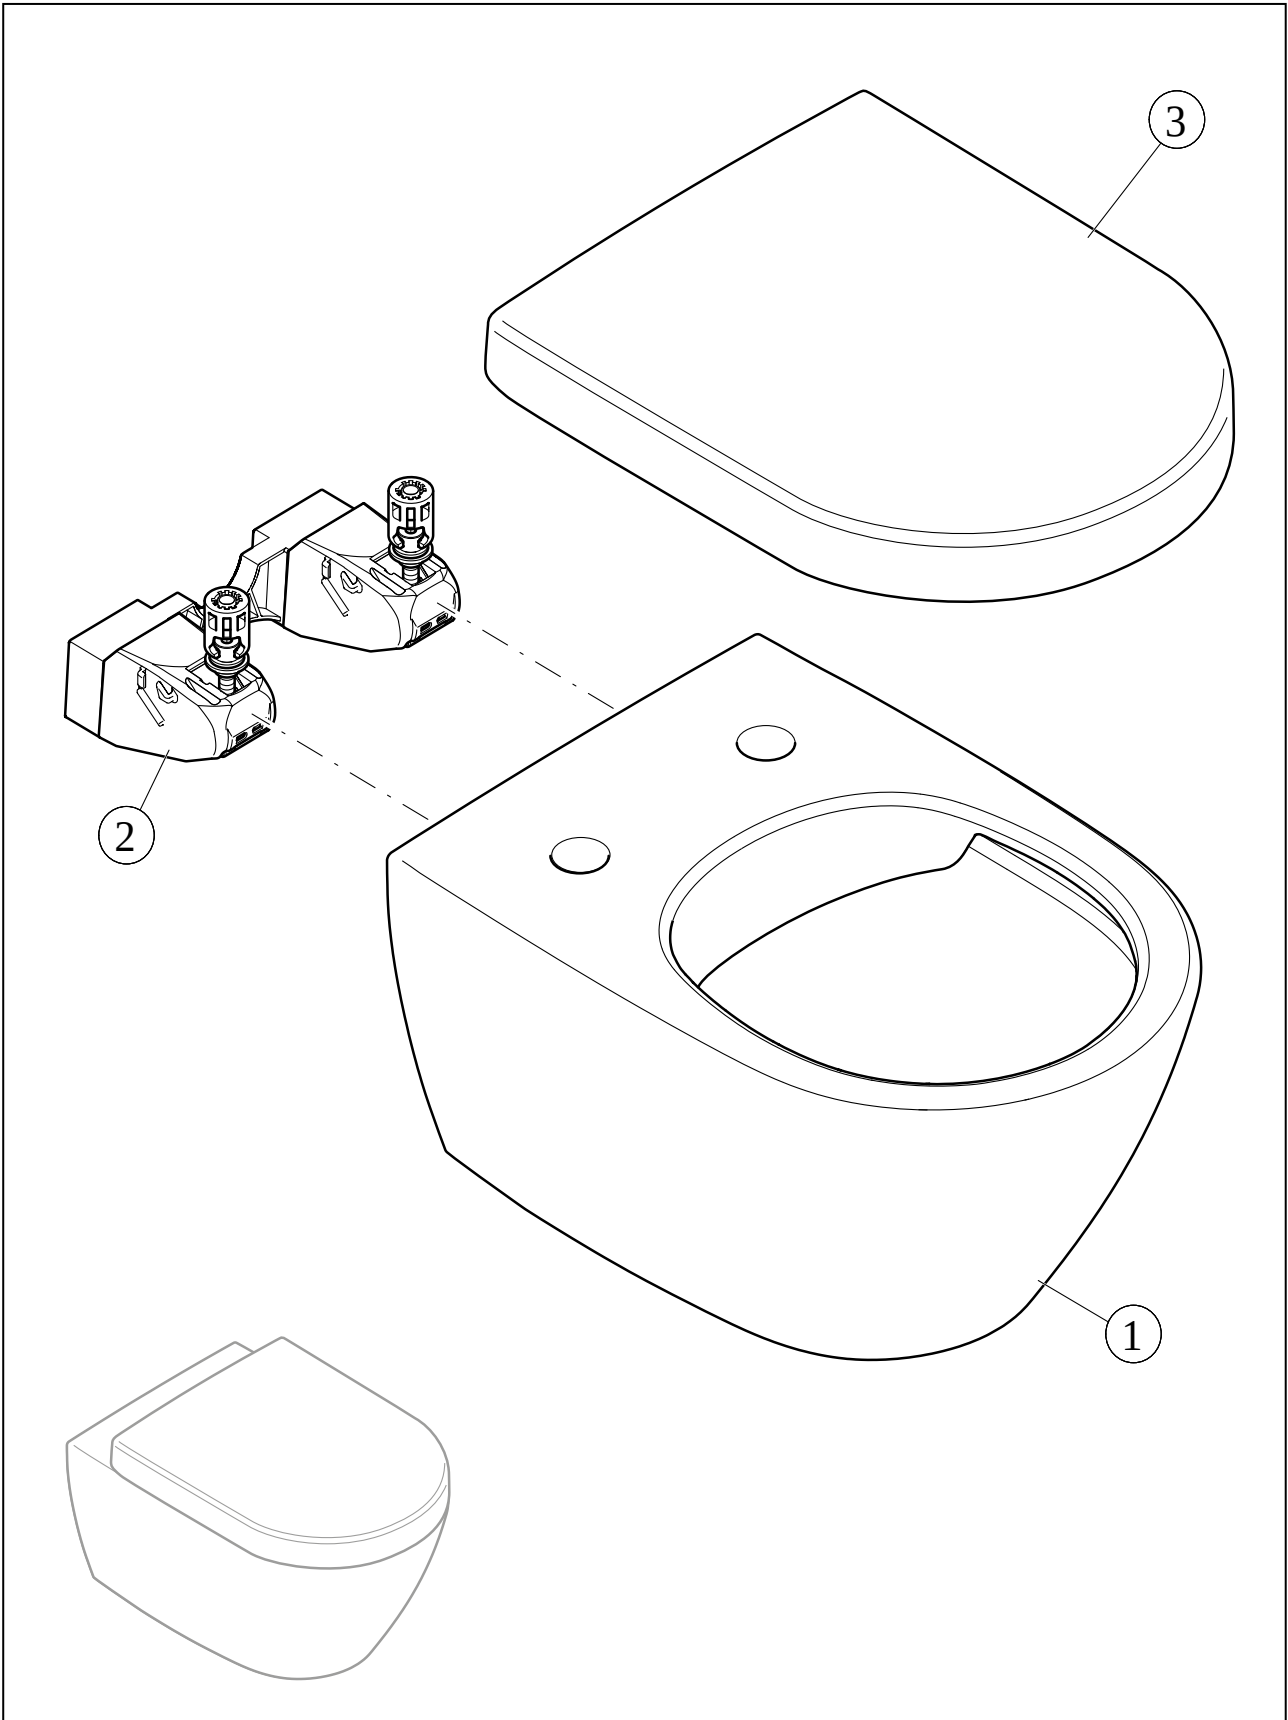

WC VENTICELLO

PRODUKTINFORMATION

1. POSITION

Artikelnummer	4611RLR1
Artikeltitel	Villeroy & Boch Venticello Combi-Pack, wandhängend, mit DirectFlush, Weiß Alpin CeramicPlus
Produktbezeichnung	Combi-Pack
Kollektion	Venticello
Montage / Montagetyt	Wandmontage
Montage-Hinweise	nicht für den Einbau mit Druckspülern geeignet
Lieferumfang	1 x Tiefspül-WC spülrandlos , 1 x WC-Sitz 1 x Befestigungssatz
Länge in mm	560
Breite in mm	375
Höhe in mm	330
Gewicht in kg	31,10
Geeignet für	Unterputz-Spülkasten
Spülrandlos	Ja
Innovative Spültechnologie (mit TwistFlush)	Nein
Innovative Spültechnologie (mit TwistFlush[e ³])	Nein
Spülungstyp	Tiefspüler
Spülvolumen l	3 / 4,5 l
Abgang / Ablauf	Abgang waagrecht
Wandhängend - Bodenstehend	wandhängend
Funktion	<ul style="list-style-type: none"> • mit Absenkautomatik (SoftClosing) • mit abnehmbaren Sitz (QuickRelease)
Leed	4
Material	Sanitärkeramik
Farbbezeichnung der Farbe	Weiß Alpin CeramicPlus
Anderes Material	WC-Sitz: Duroplast
Andere Oberflächen	WC-Sitz: glänzend
EAN Nummer	4051202483708

FARBE

FARBBEZEICHNUNG

Weiß Alpin

TECHNISCHE ZEICHNUNGEN

4611RLR1

EXPLOSIONSZEICHNUNGEN

ERSATZTEILLISTE

Nr.	Artikel Nr.	Beschreibung	Anzahl
0	4611R0R1	Tiefspül-WC spülrandlos	1
0	92219900	Befestigungssatz	1
0	9M80S101	WC-Sitz SlimSeat LINE (Sandwich)	1