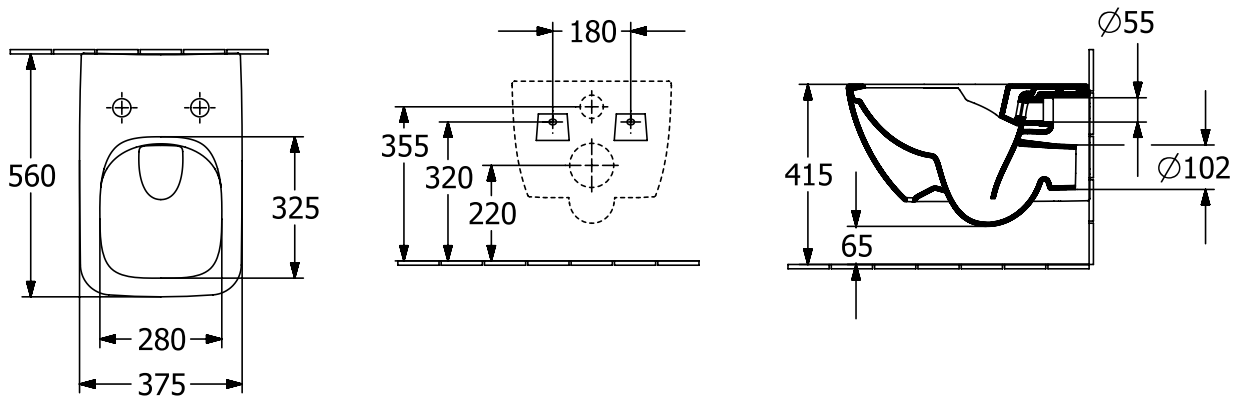

WC VENTICELLO

PRODUKTINFORMATION

1. POSITION

Artikelnummer	4611RLR1
Artikeltitel	Villeroy & Boch Venticello Combi-Pack, wandhängend, mit DirectFlush, Weiß Alpin CeramicPlus
Produktbezeichnung	Combi-Pack
Kollektion	Venticello
Montage / Montagetyt	Wandmontage
Montage-Hinweise	nicht für den Einbau mit Druckspülern geeignet
Lieferumfang	1 x Tiefspül-WC spülrandlos , 1 x WC-Sitz 1 x Befestigungssatz
Länge in mm	560
Breite in mm	375
Höhe in mm	330
Gewicht in kg	31,10
Geeignet für	Unterputz-Spülkasten
Spülrandlos	Ja
Innovative Spültechnologie (mit TwistFlush)	Nein
Innovative Spültechnologie (mit TwistFlush[e ³])	Nein
Spülungstyp	Tiefspüler
Spülvolumen l	3 / 4,5 l
Abgang / Ablauf	Abgang waagrecht
Wandhängend - Bodenstehend	wandhängend
Funktion	<ul style="list-style-type: none"> • mit Absenkautomatik (SoftClosing) • mit abnehmbaren Sitz (QuickRelease)
Leed	4
Material	Sanitärkeramik
Farbbezeichnung der Farbe	Weiß Alpin CeramicPlus
Anderes Material	WC-Sitz: Duroplast
Andere Oberflächen	WC-Sitz: glänzend
EAN Nummer	4051202483708

FARBE

FARBBEZEICHNUNG

Weiß Alpin

TECHNISCHE ZEICHNUNGEN

4611RLR1

EXPLOSIONSZEICHNUNGEN

ERSATZTEILLISTE

Nr.	Artikel Nr.	Beschreibung	Anzahl
0	4611R0R1	Tiefspül-WC spülrandlos	1
0	92219900	Befestigungssatz	1
0	9M80S101	WC-Sitz SlimSeat LINE (Sandwich)	1