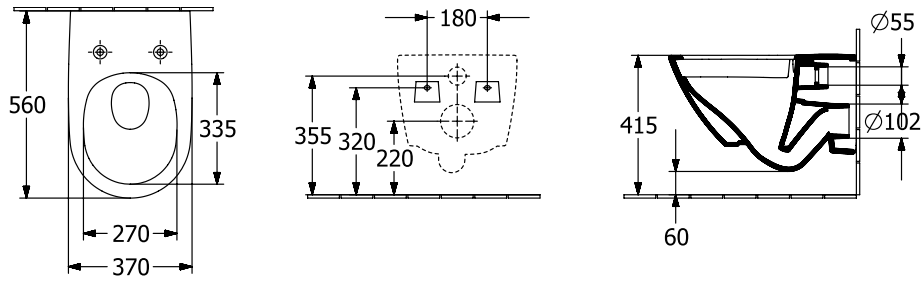

WC ANTAO

PRODUKTINFORMATION

1. POSITION

Artikelnummer	4674T0R7
Artikeltitel	Villeroy & Boch Antao Tiefspül-WC spülrandlos, wandhängend, mit TwistFlush, Pure Black CeramicPlus
Produktbezeichnung	Tiefspül-WC spülrandlos
Kollektion	Antao
Montage / Montagetyp	Wandhängend
Montage-Hinweise	nicht für den Einbau mit Druckspülern geeignet
Lieferumfang	1 x Tiefspül-WC spülrandlos , 1 x Befestigungssatz
Bestellhinweise	Bitte WC-Sitz separat bestellen.
Länge in mm	560
Breite in mm	370
Höhe in mm	355
Gewicht in kg	23,81
Geeignet für	Unterputz-Spülkasten
Innovative Spültechnologie (mit TwistFlush)	Ja
Innovative Spültechnologie (mit TwistFlush[e ³])	Nein
Spülungstyp	Tiefspüler
Spülvolumen l	3 / 4,5 l
Abgang / Ablauf	Abgang waagrecht
Wandhängend - Bodenstehend	wandhängend
Leed	4
Material	Sanitärkeramik
Oberfläche	matt
Farbbezeichnung der Farbe	Pure Black CeramicPlus
EAN Nummer	4062373911389

FARBE

FARBBEZEICHNUNG

Pure Black

TECHNISCHE ZEICHNUNGEN

4674T0R7

EXPLOSIONSZEICHNUNGEN

ERSATZTEILLISTE

Nr.	Artikel Nr.	Beschreibung	Anzahl
0	92219900	Befestigungssatz	1