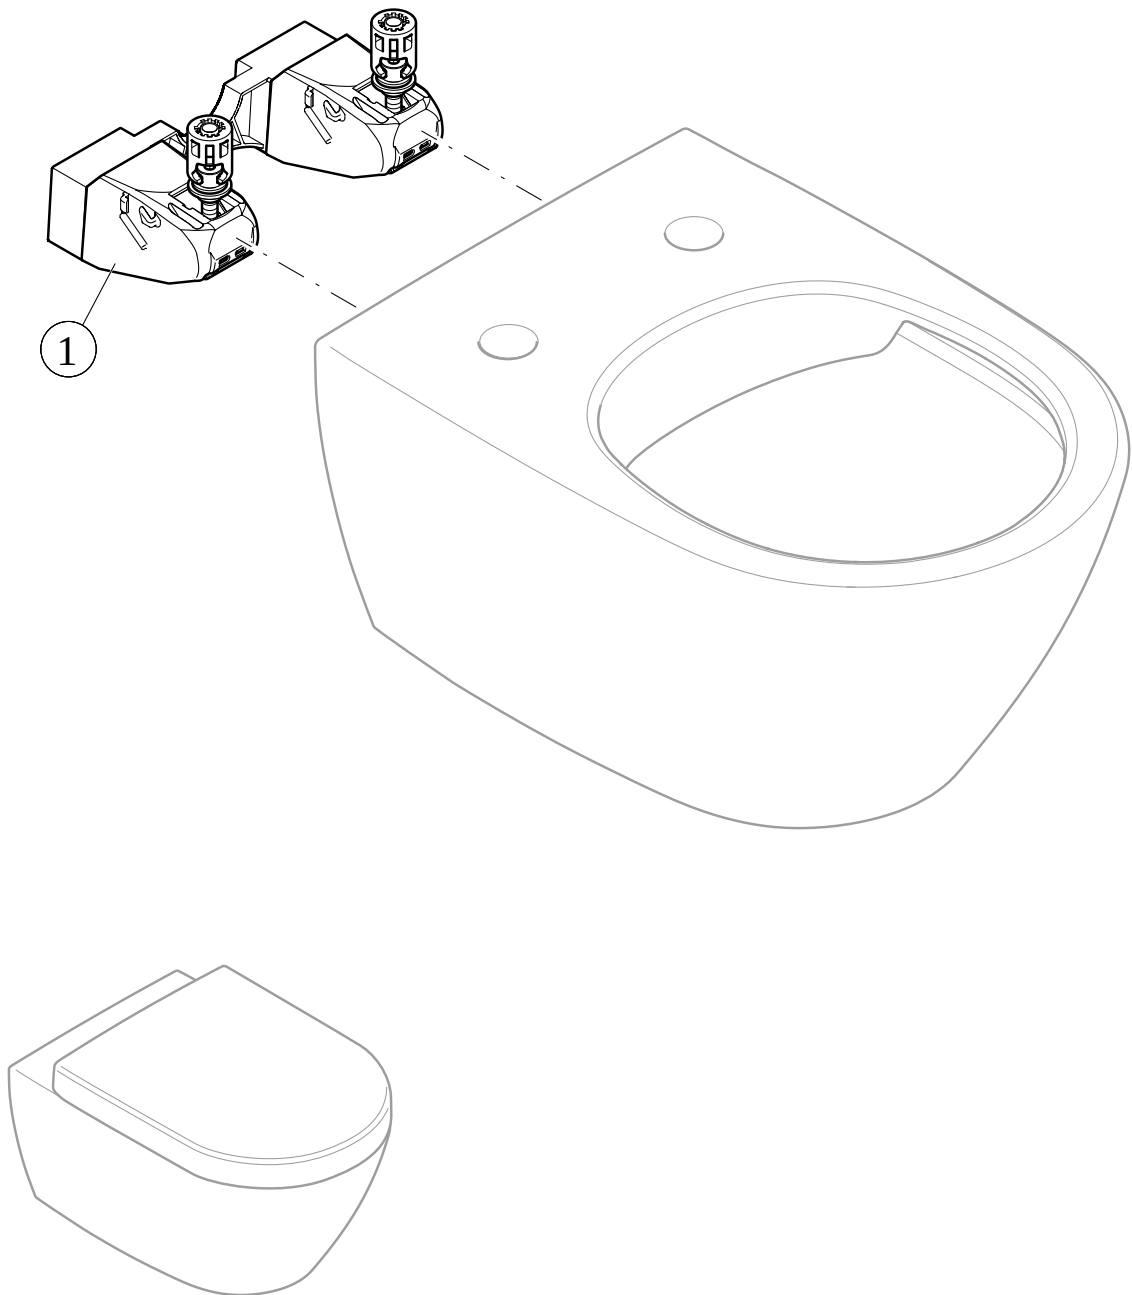

WC ANTAO

PRODUKTINFORMATION

1. POSITION

Artikelnummer	4674T0R7
Artikeltitel	Villeroy & Boch Antao Tiefspül-WC spülrandlos, wandhängend, mit TwistFlush, Pure Black CeramicPlus
Produktbezeichnung	Tiefspül-WC spülrandlos
Kollektion	Antao
Montage / Montagetyp	Wandhängend
Montage-Hinweise	nicht für den Einbau mit Druckspülern geeignet
Lieferumfang	1 x Tiefspül-WC spülrandlos , 1 x Befestigungssatz
Bestellhinweise	Bitte WC-Sitz separat bestellen.
Länge in mm	560
Breite in mm	370
Höhe in mm	355
Gewicht in kg	23,81
Geeignet für	Unterputz-Spülkasten
Innovative Spültechnologie (mit TwistFlush)	Ja
Innovative Spültechnologie (mit TwistFlush[e ³])	Nein
Spülungstyp	Tiefspüler
Spülvolumen l	3 / 4,5 l
Abgang / Ablauf	Abgang waagrecht
Wandhängend - Bodenstehend	wandhängend
Leed	4
Material	Sanitärkeramik
Oberfläche	matt
Farbbezeichnung der Farbe	Pure Black CeramicPlus
EAN Nummer	4062373911389

FARBE

FARBBEZEICHNUNG

Pure Black

TECHNISCHE ZEICHNUNGEN

4674T0R7

EXPLOSIONSZEICHNUNGEN

ERSATZTEILLISTE

Nr.	Artikel Nr.	Beschreibung	Anzahl
0	92219900	Befestigungssatz	1