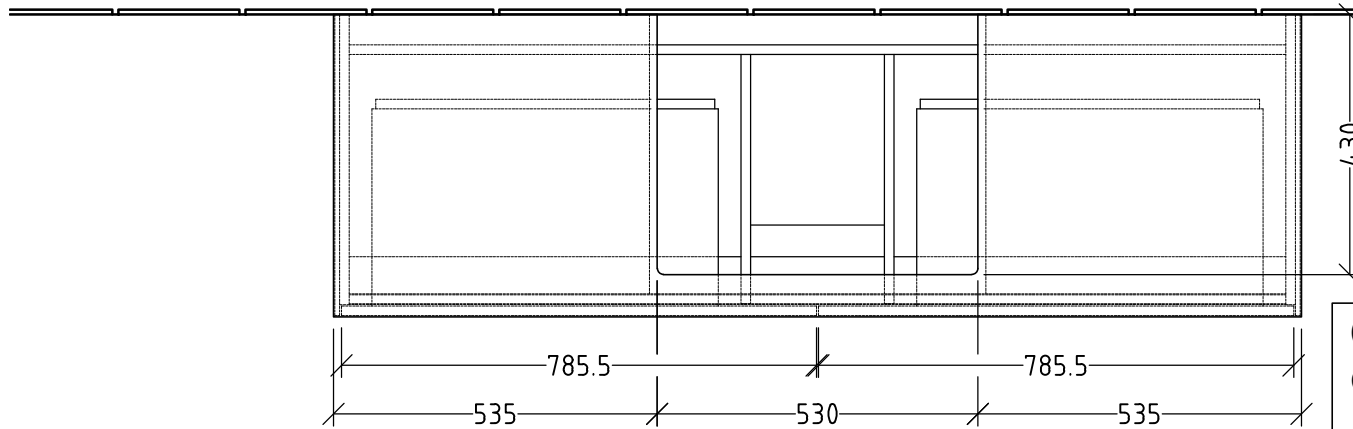

N L
 220 - 240 V

		2	A1
Collaro	4A33 6G	X	570
Finion	4168 6C/6L	X	600

Collaro
 C02500_C025B0

V03 / 15.02.2024

Villeroy & Boch
 1748