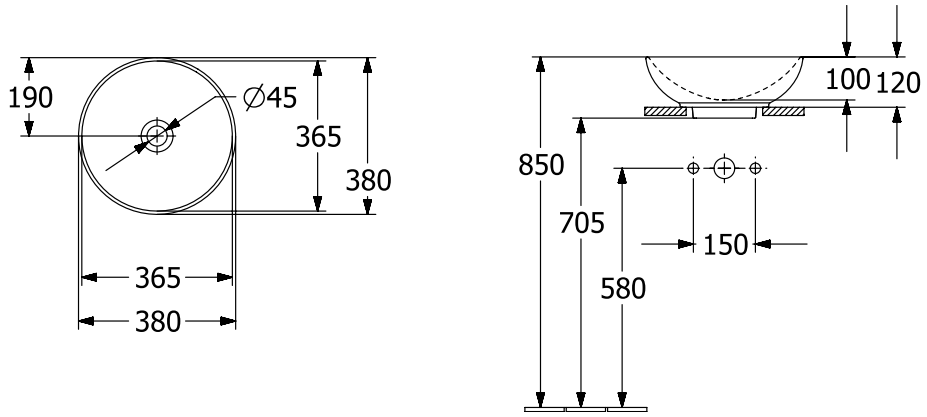

WASCHBECKEN LOOP & FRIENDS

PRODUKTINFORMATION

1. POSITION

Artikelnummer	4A4500AM
Artikeltitel	Villeroy & Boch Loop & Friends Aufsatzwaschbecken, 380 x 380 x 120 mm, Almond CeramicPlus, mit Überlauf
Produktbezeichnung	Aufsatzwaschbecken
Kollektion	Loop & Friends
Montage / Montagetyt	Aufsatz
Lieferumfang	1 x Aufsatzwaschbecken , 1 x Befestigungssatz 1 x Ausschnittschablone
Länge in mm	380
Breite in mm	380
Höhe in mm	120
Innentiefe in mm	100
Durchmesser in mm	380
Gewicht in kg	6,60
Express Delivery	Nein
Geeignet für	Wandauslaufarmatur, passendes Villeroy & Boch-Möbel Armatur mit erhöhtem Standfuß
Material	TitanCeram
Oberfläche	matt
Farbbezeichnung der Farbe	Almond CeramicPlus
Mit Überlauf	Ja
EAN Nummer	4062373849200

FARBE

FARBBEZEICHNUNG

Almond

TECHNISCHE ZEICHNUNGEN

4A4500AM

EXPLOSIONSZEICHNUNGEN

ERSATZTEILLISTE

Nr.	Artikel Nr.	Beschreibung	Anzahl
1	92221700	Befestigungssatz	1