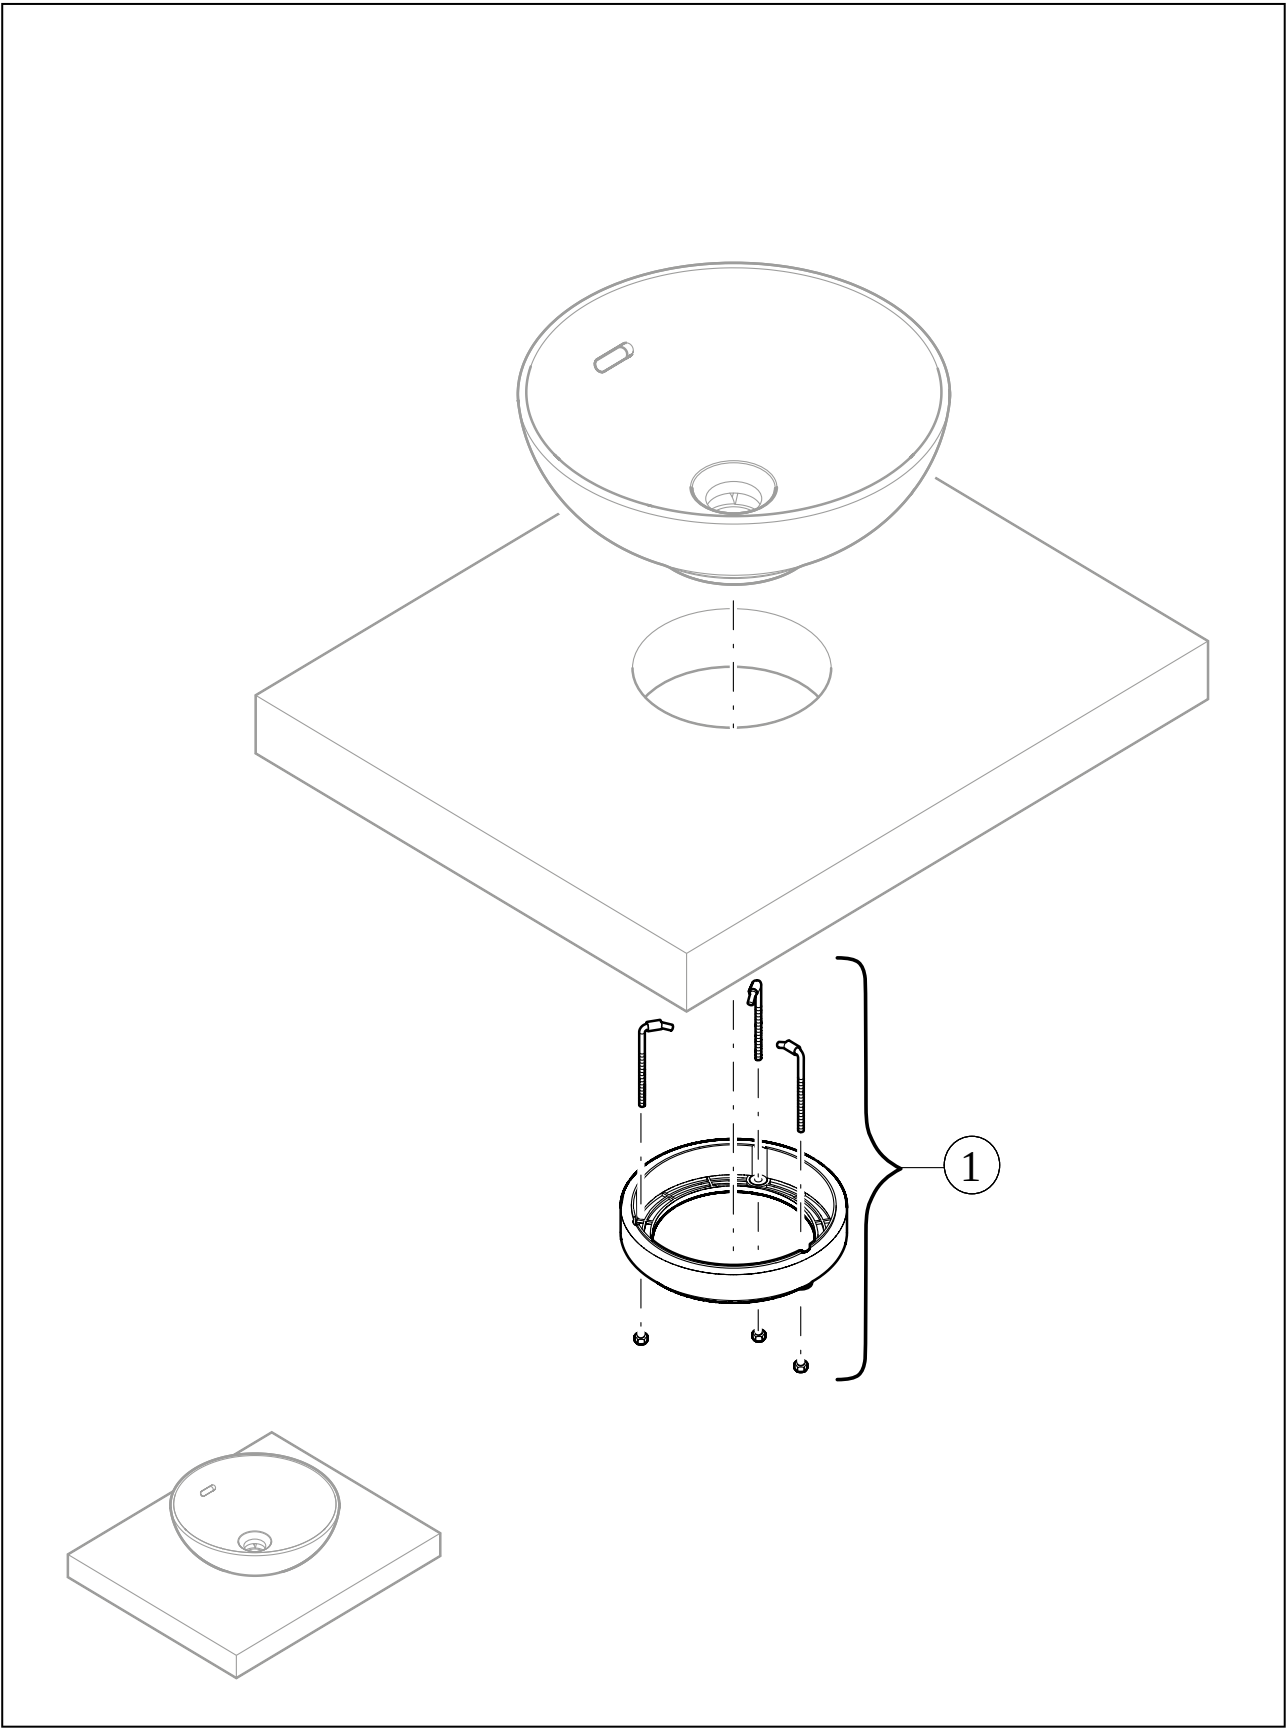

WASCHBECKEN LOOP & FRIENDS

PRODUKTINFORMATION

1. POSITION

Artikelnummer	4A4500AM
Artikeltitel	Villeroy & Boch Loop & Friends Aufsatzwaschbecken, 380 x 380 x 120 mm, Almond CeramicPlus, mit Überlauf
Produktbezeichnung	Aufsatzwaschbecken
Kollektion	Loop & Friends
Montage / Montagetyt	Aufsatz
Lieferumfang	1 x Aufsatzwaschbecken , 1 x Befestigungssatz 1 x Ausschnittschablone
Länge in mm	380
Breite in mm	380
Höhe in mm	120
Innentiefe in mm	100
Durchmesser in mm	380
Gewicht in kg	6,60
Express Delivery	Nein
Geeignet für	Wandauslaufarmatur, passendes Villeroy & Boch-Möbel Armatur mit erhöhtem Standfuß
Material	TitanCeram
Oberfläche	matt
Farbbezeichnung der Farbe	Almond CeramicPlus
Mit Überlauf	Ja
EAN Nummer	4062373849200

FARBE

FARBBEZEICHNUNG

Almond

TECHNISCHE ZEICHNUNGEN

4A4500AM

EXPLOSIONSZEICHNUNGEN

ERSATZTEILLISTE

Nr.	Artikel Nr.	Beschreibung	Anzahl
1	92221700	Befestigungssatz	1