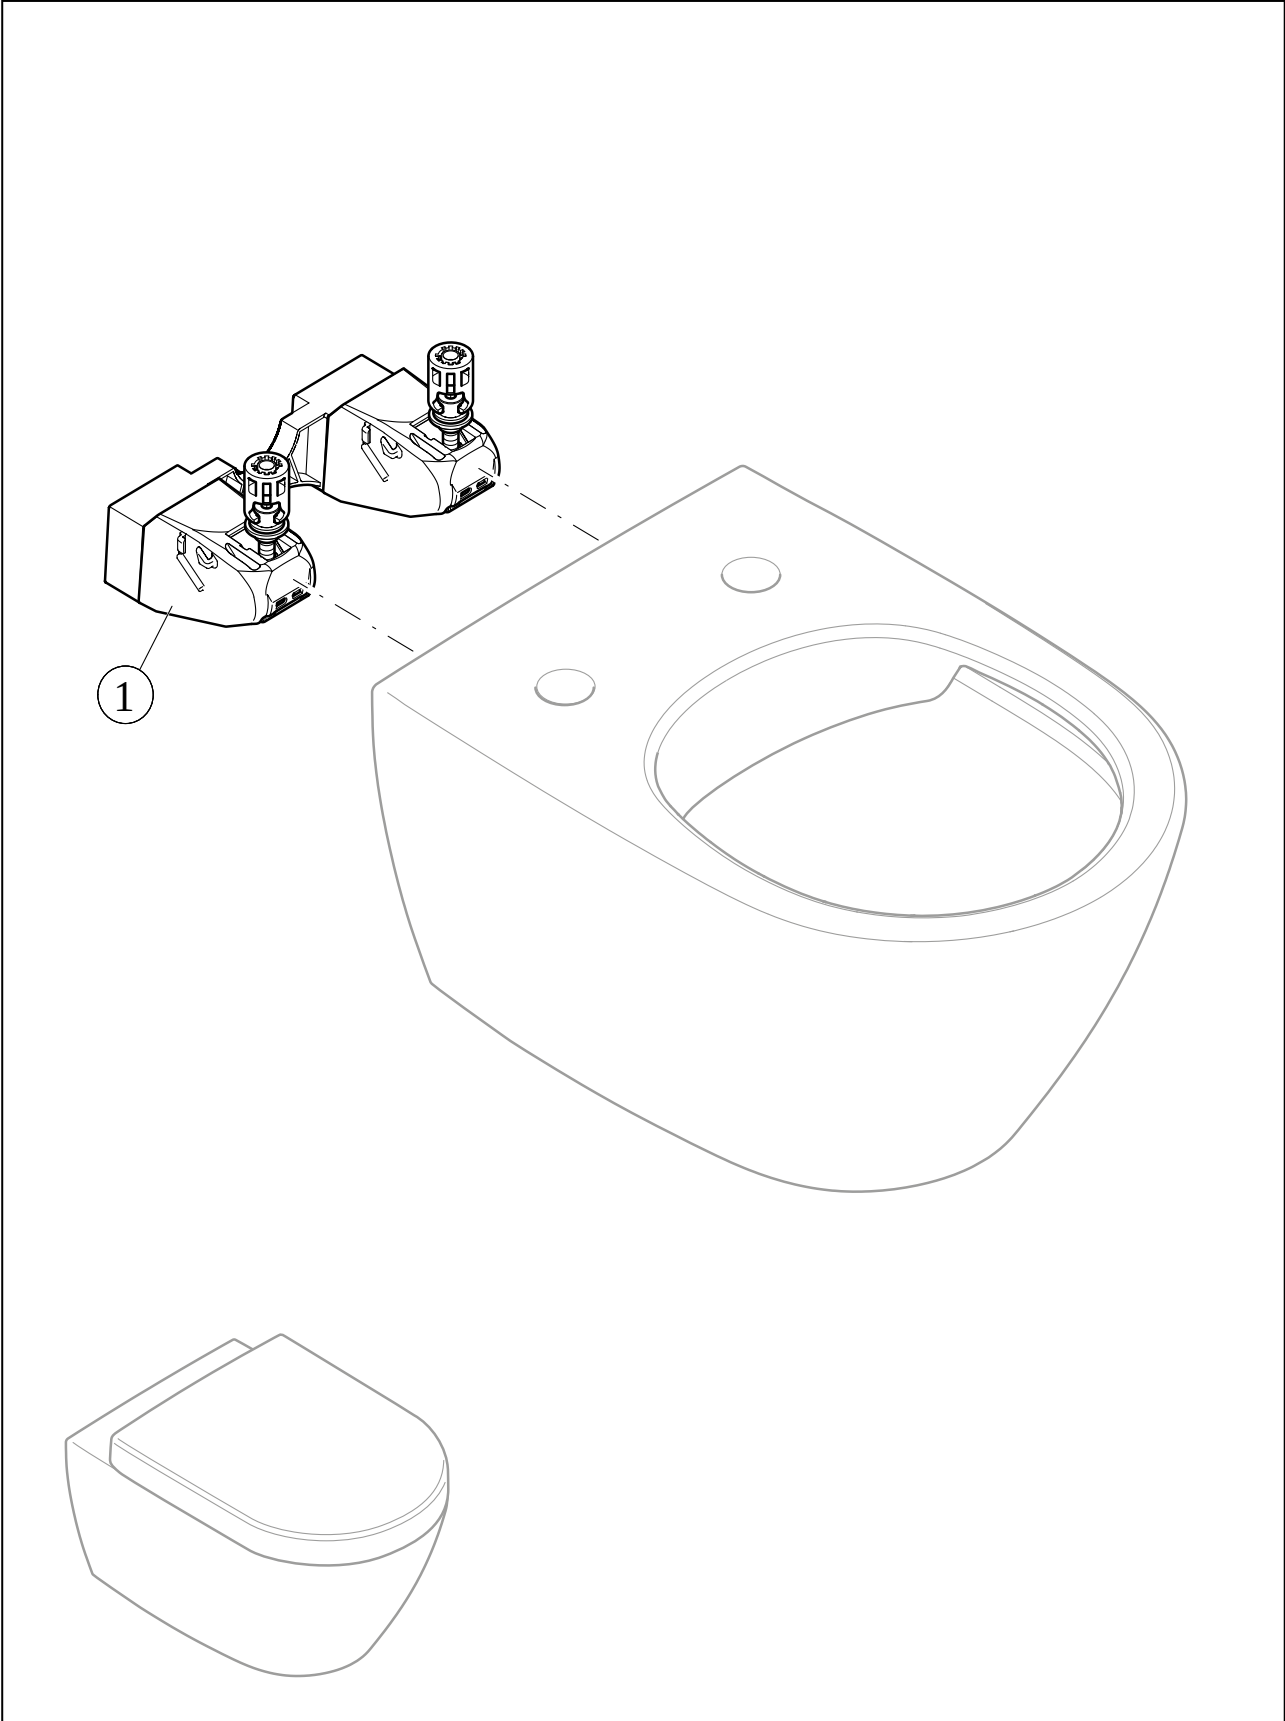

WC MEMENTO 2.0

PRODUKTINFORMATION

1. POSITION

Artikelnummer	4633R014
Artikeltitel	Villeroy & Boch Memento 2.0 Tiefspül-WC spülrandlos, wandhängend, mit DirectFlush, Graphite CeramicPlus
Produktbezeichnung	Tiefspül-WC spülrandlos
Kollektion	Memento 2.0
Montage / Montagetyt	Wandhängend
Montage-Hinweise	nicht für den Einbau mit Druckspülern geeignet
Lieferumfang	1 x Tiefspül-WC spülrandlos , 1 x Befestigungssatz
Bestellhinweise	Bitte WC-Sitz separat bestellen.
Länge in mm	560
Breite in mm	375
Höhe in mm	345
Gewicht in kg	23,65
Geeignet für	Unterputz-Spülkasten
Spülrandlos	Ja
Innovative Spültechnologie (mit TwistFlush)	Nein
Innovative Spültechnologie (mit TwistFlush[e ³])	Nein
Spülungstyp	Tiefspüler
Spülvolumen l	3 / 4,5 l
Abgang / Ablauf	Abgang waagrecht
Wandhängend - Bodenstehend	wandhängend
Leed	4
Material	Sanitärkeramik
Oberfläche	matt
Farbbezeichnung der Farbe	Graphite CeramicPlus
EAN Nummer	4051202845896

FARBE

FARBBEZEICHNUNG

Graphite

TECHNISCHE ZEICHNUNGEN

4633R014

EXPLOSIONSZEICHNUNGEN

ERSATZTEILLISTE

Nr.	Artikel Nr.	Beschreibung	Anzahl
0	92219900	Befestigungssatz	1