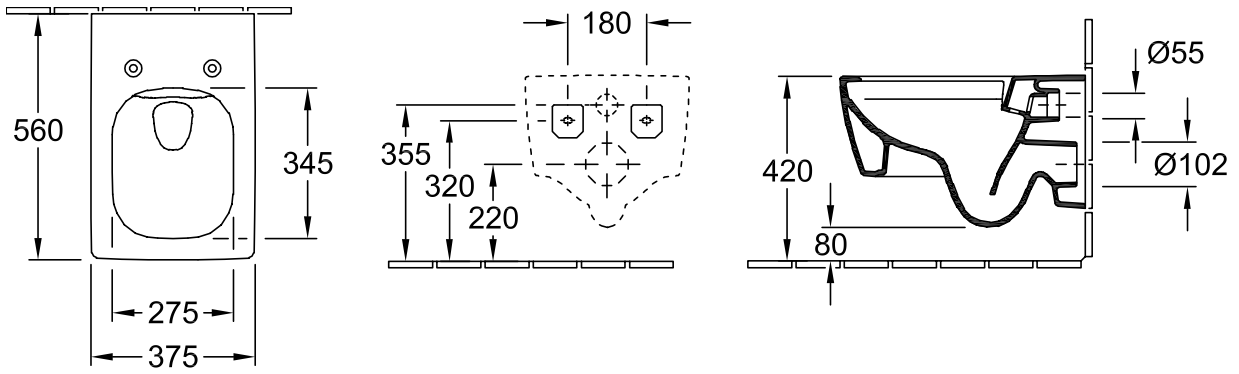

WC MEMENTO 2.0

PRODUKTINFORMATION

1. POSITION

Artikelnummer	4633R014
Artikeltitel	Villeroy & Boch Memento 2.0 Tiefspül-WC spülrandlos, wandhängend, mit DirectFlush, Graphite CeramicPlus
Produktbezeichnung	Tiefspül-WC spülrandlos
Kollektion	Memento 2.0
Montage / Montagetyt	Wandhängend
Montage-Hinweise	nicht für den Einbau mit Druckspülern geeignet
Lieferumfang	1 x Tiefspül-WC spülrandlos , 1 x Befestigungssatz
Bestellhinweise	Bitte WC-Sitz separat bestellen.
Länge in mm	560
Breite in mm	375
Höhe in mm	345
Gewicht in kg	23,65
Geeignet für	Unterputz-Spülkasten
Spülrandlos	Ja
Innovative Spültechnologie (mit TwistFlush)	Nein
Innovative Spültechnologie (mit TwistFlush[e ³])	Nein
Spülungstyp	Tiefspüler
Spülvolumen l	3 / 4,5 l
Abgang / Ablauf	Abgang waagrecht
Wandhängend - Bodenstehend	wandhängend
Leed	4
Material	Sanitärkeramik
Oberfläche	matt
Farbbezeichnung der Farbe	Graphite CeramicPlus
EAN Nummer	4051202845896

FARBE

FARBBEZEICHNUNG

Graphite

TECHNISCHE ZEICHNUNGEN

4633R014

EXPLOSIONSZEICHNUNGEN

ERSATZTEILLISTE

Nr.	Artikel Nr.	Beschreibung	Anzahl
0	92219900	Befestigungssatz	1