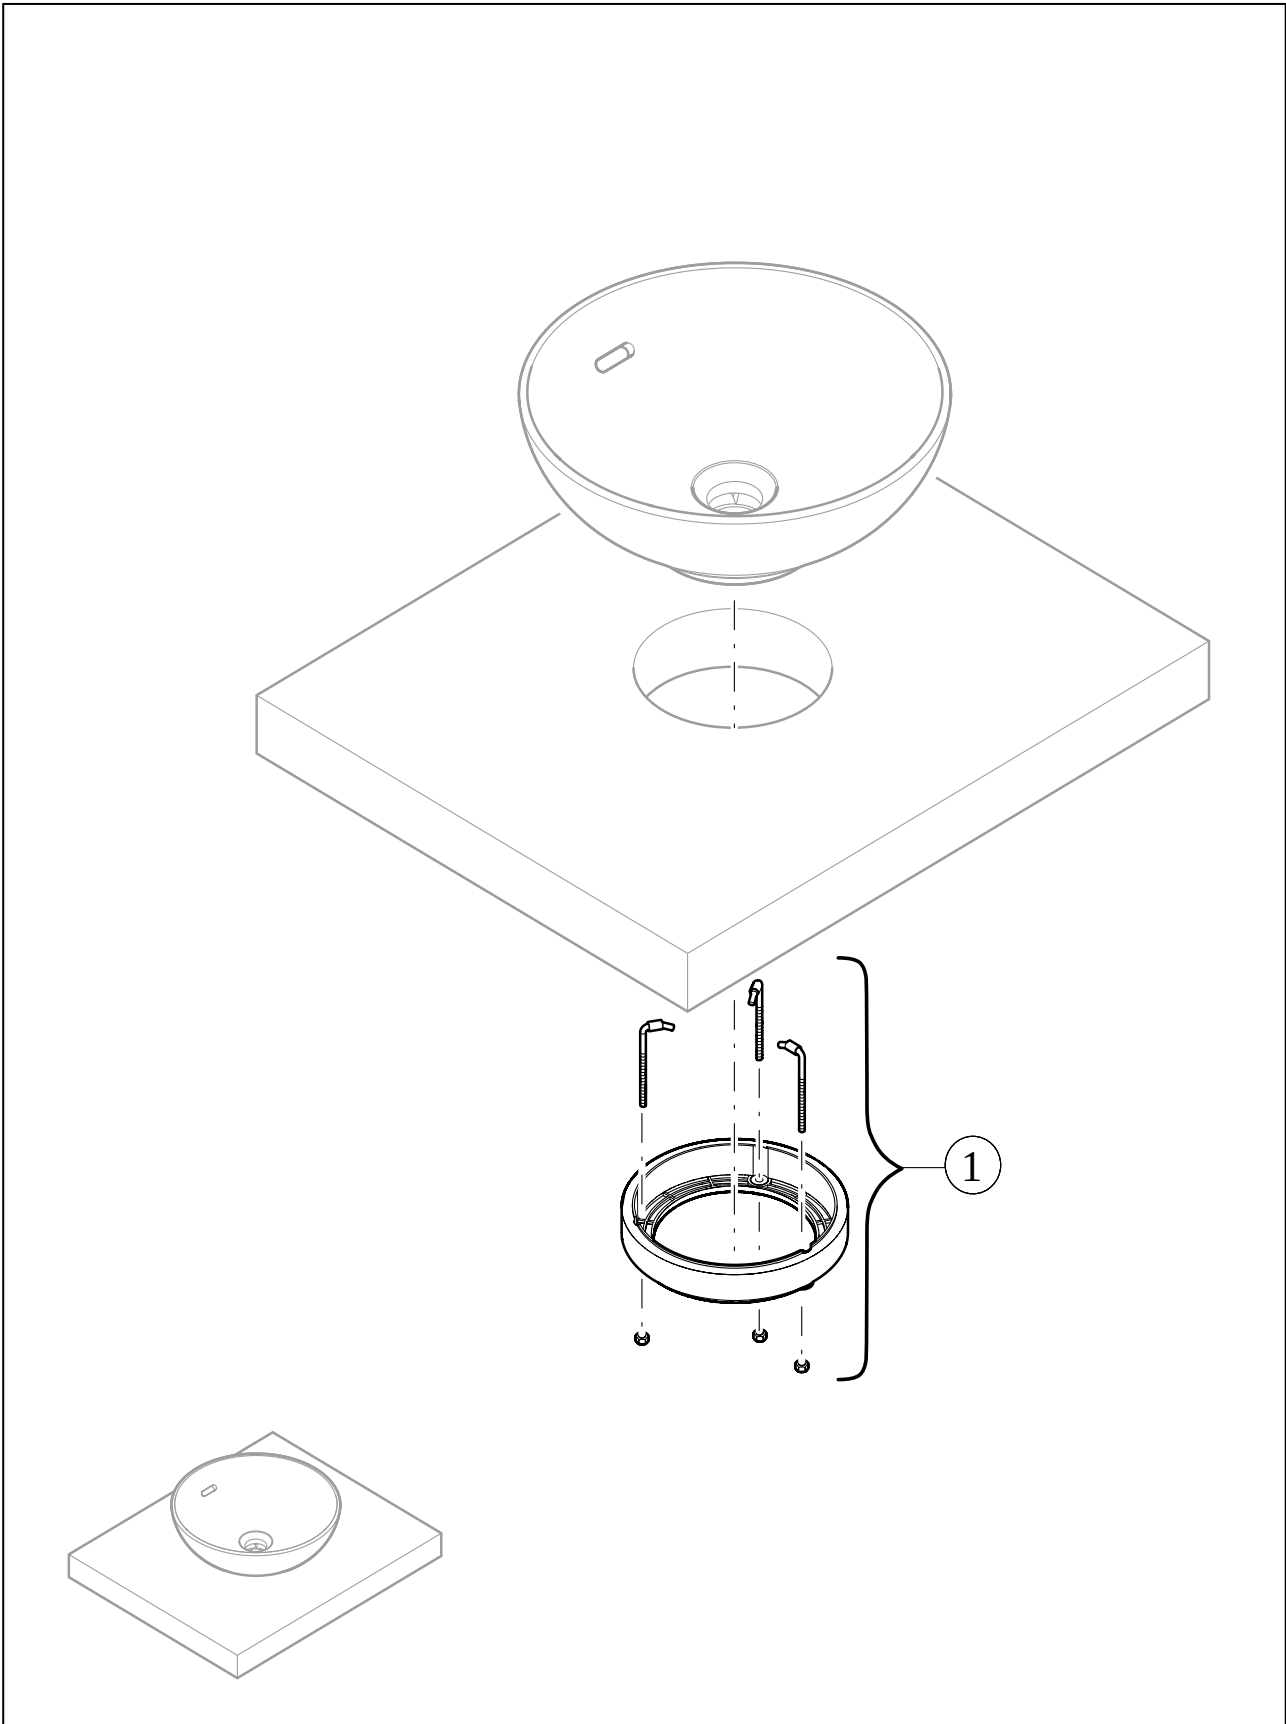

#### 1. POSITION

<b>Artikelnummer</b>	<b>4A4500R1</b>
Artikeltitel	Villeroy & Boch Loop & Friends Aufsatzwaschbecken, 380 x 380 x 120 mm, Weiß Alpin CeramicPlus, mit Überlauf
Produktbezeichnung	Aufsatzwaschbecken
Kollektion	Loop & Friends
Montage / Montagetypp	Aufsatz
Lieferumfang	1 x Aufsatzwaschbecken , 1 x Befestigungssatz 1 x Ausschnittschablone
Länge in mm	380
Breite in mm	380
Höhe in mm	120
Innentiefe in mm	100
Durchmesser in mm	380
Gewicht in kg	6,60
Express Delivery	Nein
Geeignet für	Wandauslaufarmatur, passendes Villeroy & Boch-Möbel Armatur mit erhöhtem Standfuß
Material	TitanCeram
Oberfläche	glänzend
Farbbezeichnung der Farbe	Weiß Alpin CeramicPlus
Mit TitanGlaze	Nein
Mit Überlauf	Ja
EAN Nummer	4062373849255

#### FARBBEZEICHNUNG

Weiß Alpin

TECHNISCHE ZEICHNUNGEN

4A4500R1

EXPLOSIONSZEICHNUNGEN

ERSATZTEILLISTE

Nr.	Artikel Nr.	Beschreibung	Anzahl
1	92221700	Befestigungssatz	1