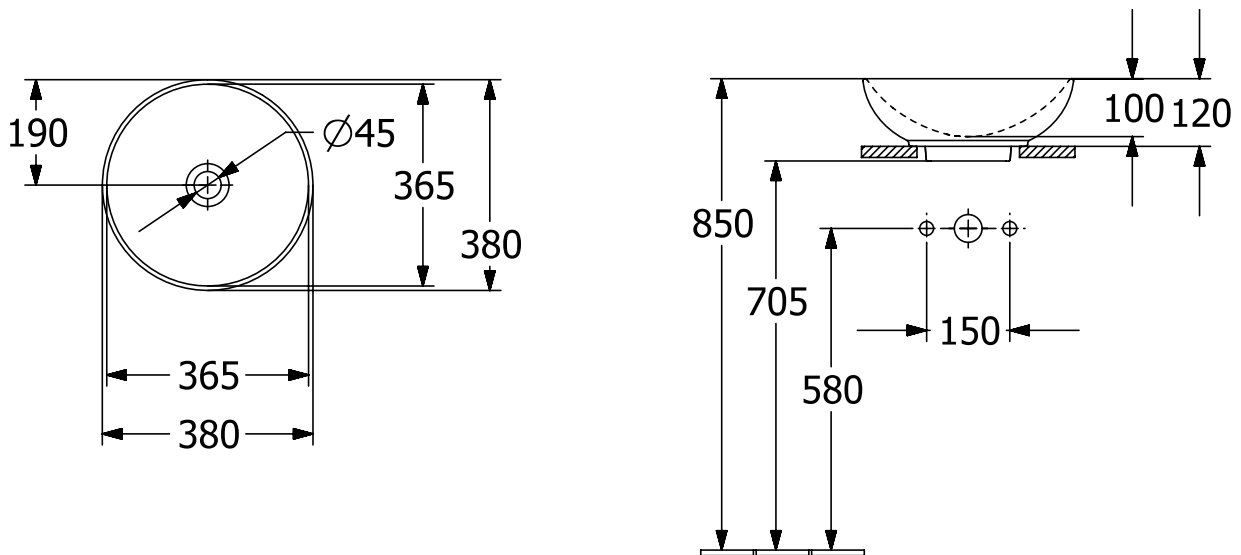

TECHNISCHE ZEICHNUNGEN

4A4500R1