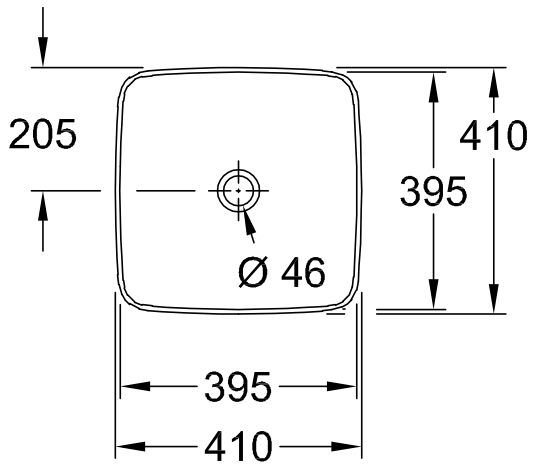

WASCHBECKEN ARTIS

PRODUKTINFORMATION

1. POSITION

Artikelnummer	417841BCS8
Artikeltitel	Villeroy & Boch Artis Aufsatzwaschbecken, 410 x 410 x 130 mm, Sage Green, ohne Überlauf
Produktbezeichnung	Aufsatzwaschbecken
Kollektion	Artis
Montage / Montagetyt	Aufsatz
Lieferumfang	1 x Aufsatzwaschbecken , 1 x Befestigungssatz 1 x Ausschnittschablone
Bestellhinweise	Bitte nicht verschliessbares Ablaufventil separat bestellen.
Länge in mm	410
Breite in mm	410
Höhe in mm	130
Innentiefe in mm	105
Gewicht in kg	8,20
Express Delivery	Nein
Geeignet für	Wandauslaufarmatur, passendes Villeroy & Boch-Möbel Armatur mit erhöhtem Standfuß
Material	TitanCeram
Oberfläche	glänzend
Farbbezeichnung der Farbe	Sage Green
Mit TitanGlaze	Nein
Mit Überlauf	Nein
EAN Nummer	4062373837863

FARBE

FARBBEZEICHNUNG

Sage Green

TECHNISCHE ZEICHNUNGEN

417841BCS8

EXPLOSIONSZEICHNUNGEN

ERSATZTEILLISTE

Nr.	Artikel Nr.	Beschreibung	Anzahl
0	92230061		1
1	92238700	Befestigungssatz	1