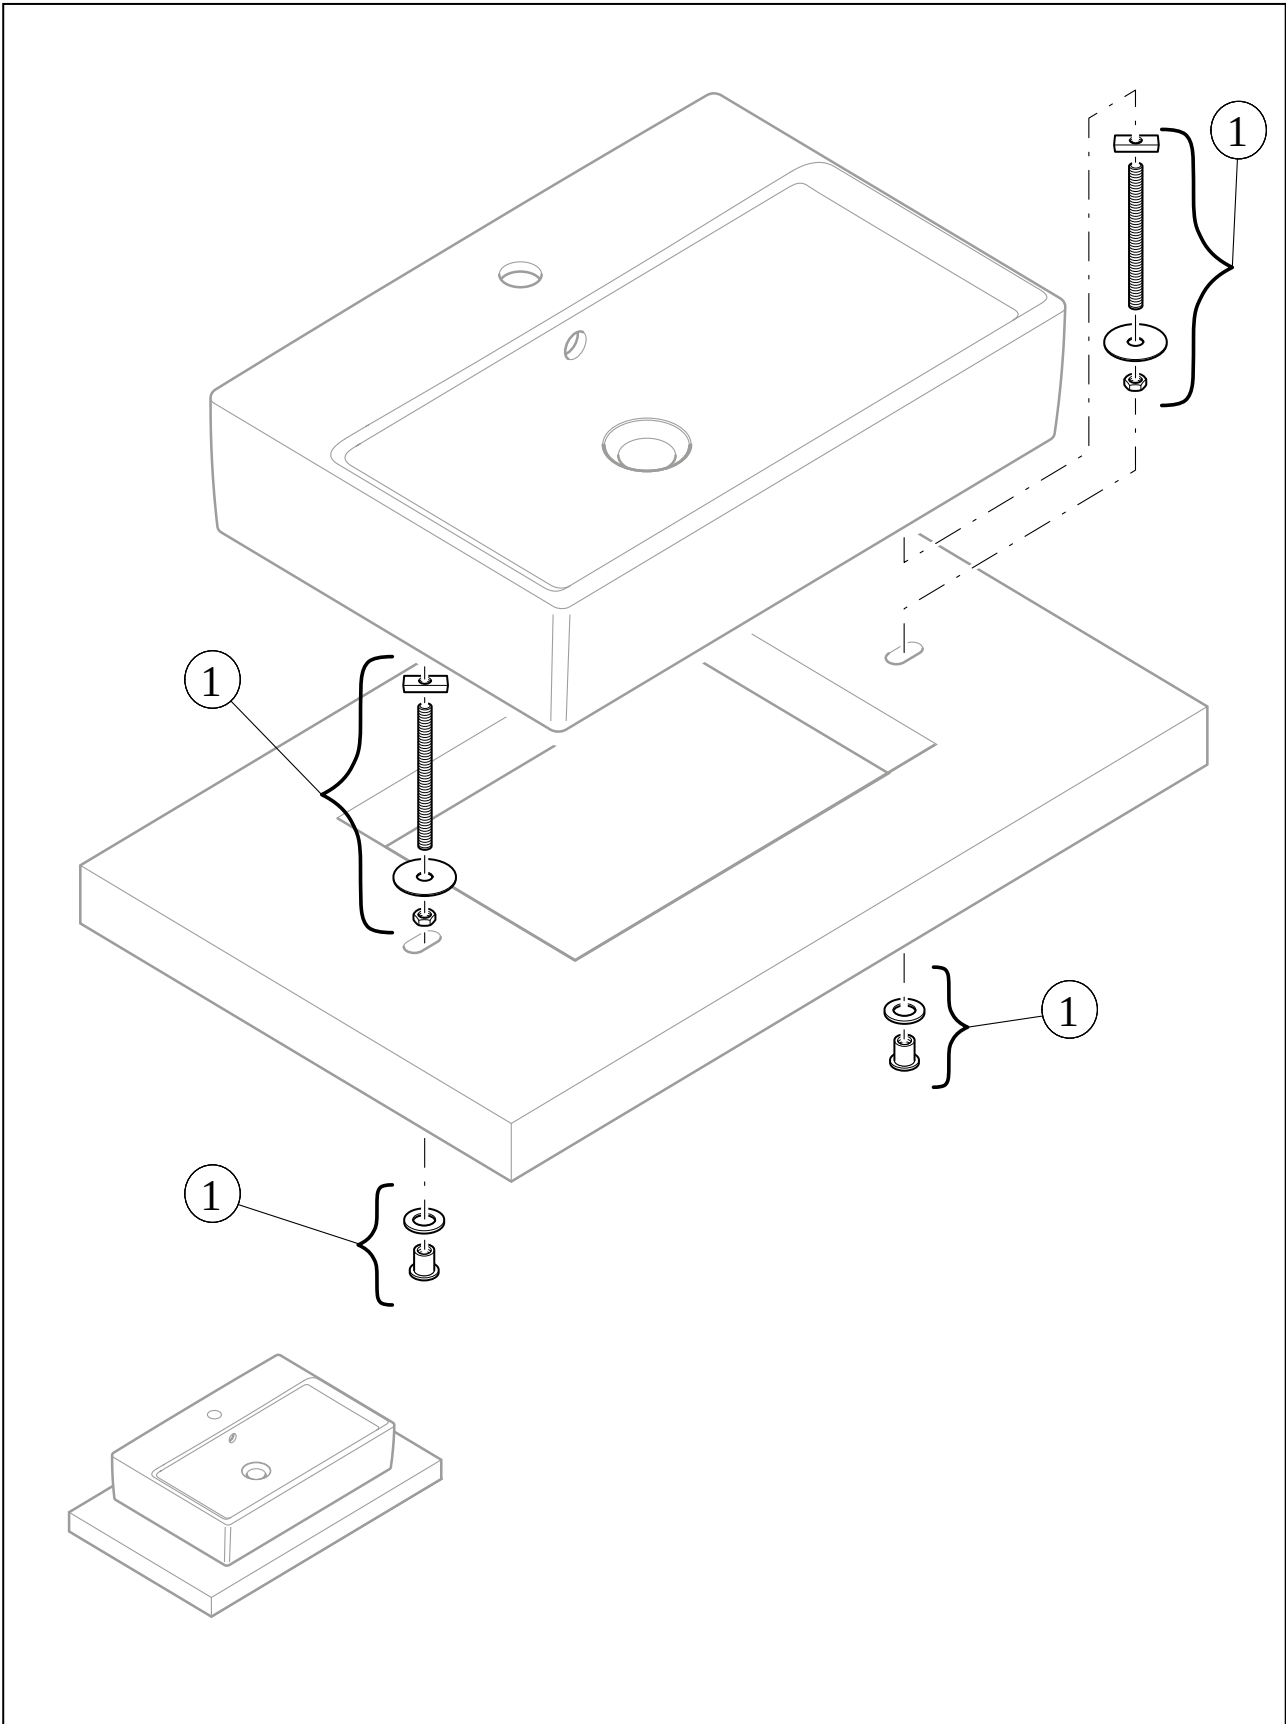

WASCHBECKEN ARTIS

PRODUKTINFORMATION

1. POSITION

Artikelnummer	417841BCS8
Artikeltitel	Villeroy & Boch Artis Aufsatzwaschbecken, 410 x 410 x 130 mm, Sage Green, ohne Überlauf
Produktbezeichnung	Aufsatzwaschbecken
Kollektion	Artis
Montage / Montagetyt	Aufsatz
Lieferumfang	1 x Aufsatzwaschbecken , 1 x Befestigungssatz 1 x Ausschnittschablone
Bestellhinweise	Bitte nicht verschliessbares Ablaufventil separat bestellen.
Länge in mm	410
Breite in mm	410
Höhe in mm	130
Innentiefe in mm	105
Gewicht in kg	8,20
Express Delivery	Nein
Geeignet für	Wandauslaufarmatur, passendes Villeroy & Boch-Möbel Armatur mit erhöhtem Standfuß
Material	TitanCeram
Oberfläche	glänzend
Farbbezeichnung der Farbe	Sage Green
Mit TitanGlaze	Nein
Mit Überlauf	Nein
EAN Nummer	4062373837863

FARBE

FARBBEZEICHNUNG

Sage Green

TECHNISCHE ZEICHNUNGEN

417841BCS8

EXPLOSIONSZEICHNUNGEN

ERSATZTEILLISTE

Nr.	Artikel Nr.	Beschreibung	Anzahl
0	92230061		1
1	92238700	Befestigungssatz	1