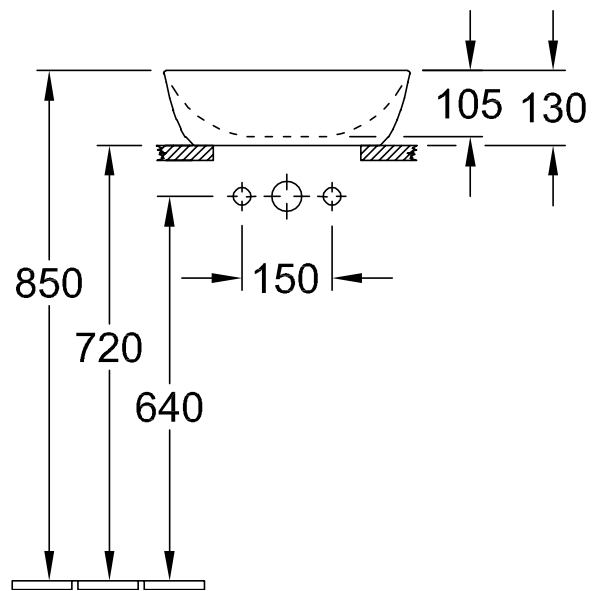

WASCHBECKEN ARTIS

PRODUKTINFORMATION

1. POSITION

Artikelnummer	417841BCS8
Artikeltitel	Villeroy & Boch Artis Aufsatzwaschbecken, 410 x 410 x 130 mm, Sage Green, ohne Überlauf
Produktbezeichnung	Aufsatzwaschbecken
Kollektion	Artis
Montage / Montagetyt	Aufsatz
Lieferumfang	1 x Aufsatzwaschbecken , 1 x Befestigungssatz 1 x Ausschnittschablone
Bestellhinweise	Bitte nicht verschliessbares Ablaufventil separat bestellen.
Länge in mm	410
Breite in mm	410
Höhe in mm	130
Innentiefe in mm	105
Gewicht in kg	8,20
Express Delivery	Nein
Geeignet für	Wandauslaufarmatur, passendes Villeroy & Boch-Möbel Armatur mit erhöhtem Standfuß
Material	TitanCeram
Oberfläche	glänzend
Farbbezeichnung der Farbe	Sage Green
Mit TitanGlaze	Nein
Mit Überlauf	Nein
EAN Nummer	4062373837863

FARBE

FARBBEZEICHNUNG

Sage Green

TECHNISCHE ZEICHNUNGEN

417841BCS8

EXPLOSIONSZEICHNUNGEN

ERSATZTEILLISTE

Nr.	Artikel Nr.	Beschreibung	Anzahl
0	92230061		1
1	92238700	Befestigungssatz	1