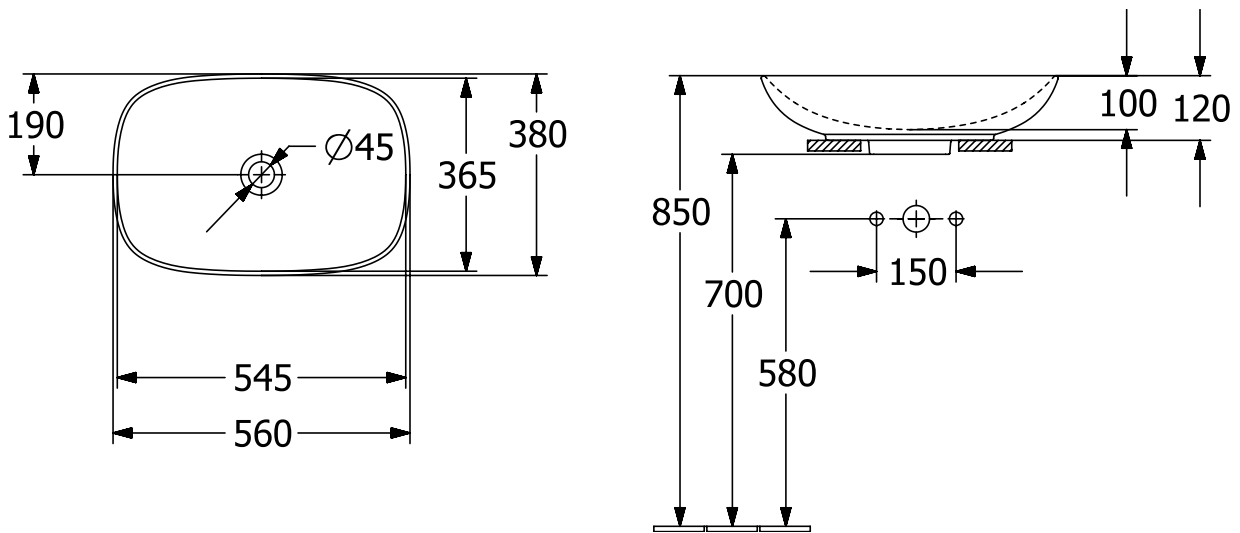

WASCHBECKEN LOOP & FRIENDS

PRODUKTINFORMATION

1. POSITION

Artikelnummer	4A4901RW
Artikeltitel	Villeroy & Boch Loop & Friends Aufsatzwaschbecken, 560 x 380 x 120 mm, Stone White CeramicPlus, ohne Überlauf
Produktbezeichnung	Aufsatzwaschbecken
Kollektion	Loop & Friends
Montage / Montagetyp	Aufsatz
Lieferumfang	1 x Aufsatzwaschbecken , 1 x Befestigungssatz 1 x Ausschnittschablone
Länge in mm	380
Breite in mm	560
Höhe in mm	120
Innentiefe in mm	100
Gewicht in kg	10,55
Express Delivery	Nein
Geeignet für	Wandauslaufarmatur, passendes Villeroy & Boch-Möbel Armatur mit erhöhtem Standfuß
Material	TitanCeram
Oberfläche	matt
Farbbezeichnung der Farbe	Stone White CeramicPlus
Mit TitanGlaze	Ja
Mit Überlauf	Nein
EAN Nummer	4062373890424

FARBE

FARBBEZEICHNUNG

Stone White

TECHNISCHE ZEICHNUNGEN

4A4901RW

EXPLOSIONSZEICHNUNGEN

ERSATZTEILLISTE

Nr.	Artikel Nr.	Beschreibung	Anzahl
1	92221700	Befestigungssatz	1