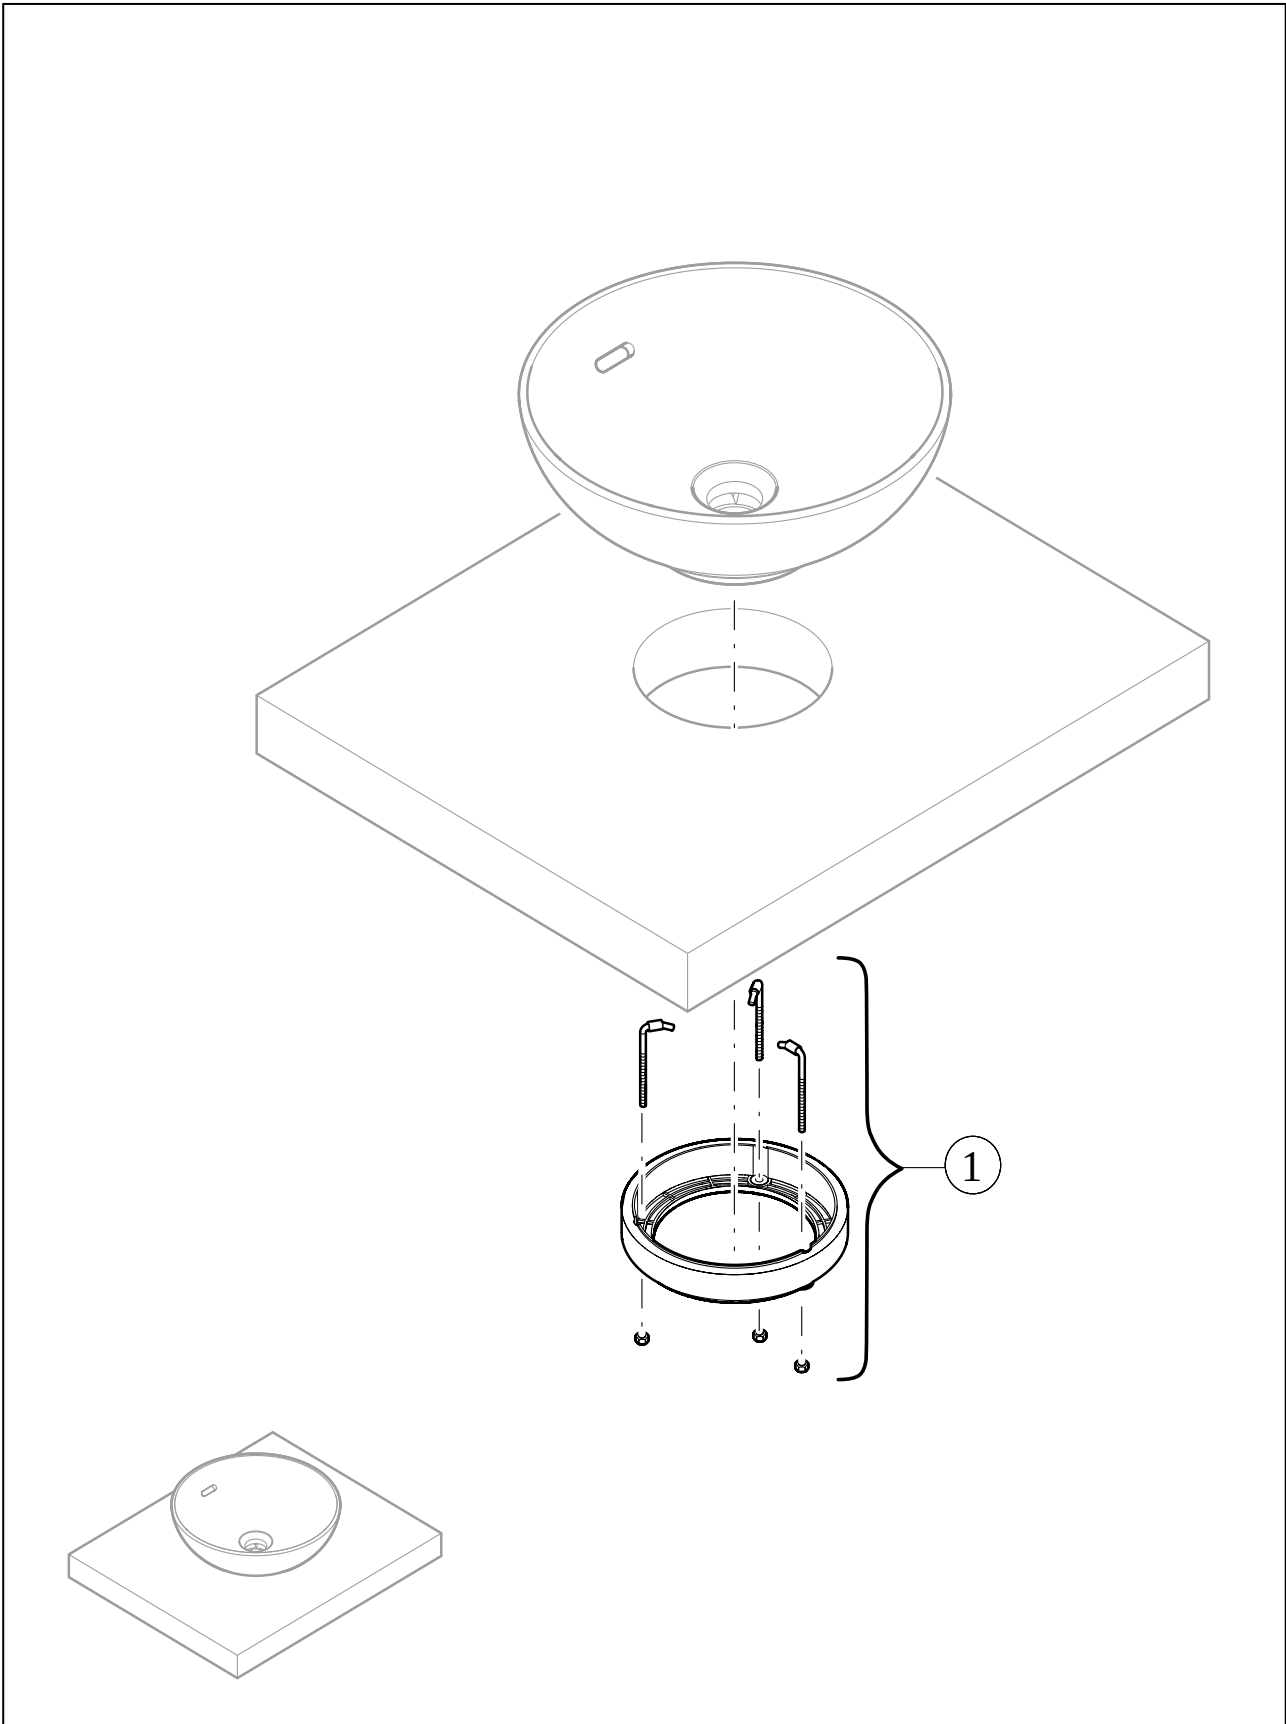

WASCHBECKEN LOOP & FRIENDS

PRODUKTINFORMATION

1. POSITION

Artikelnummer	4A4901RW
Artikeltitel	Villeroy & Boch Loop & Friends Aufsatzwaschbecken, 560 x 380 x 120 mm, Stone White CeramicPlus, ohne Überlauf
Produktbezeichnung	Aufsatzwaschbecken
Kollektion	Loop & Friends
Montage / Montagetyp	Aufsatz
Lieferumfang	1 x Aufsatzwaschbecken , 1 x Befestigungssatz 1 x Ausschnittschablone
Länge in mm	380
Breite in mm	560
Höhe in mm	120
Innentiefe in mm	100
Gewicht in kg	10,55
Express Delivery	Nein
Geeignet für	Wandauslaufarmatur, passendes Villeroy & Boch-Möbel Armatur mit erhöhtem Standfuß
Material	TitanCeram
Oberfläche	matt
Farbbezeichnung der Farbe	Stone White CeramicPlus
Mit TitanGlaze	Ja
Mit Überlauf	Nein
EAN Nummer	4062373890424

FARBE

FARBBEZEICHNUNG

Stone White

TECHNISCHE ZEICHNUNGEN

4A4901RW

EXPLOSIONSZEICHNUNGEN

ERSATZTEILLISTE

Nr.	Artikel Nr.	Beschreibung	Anzahl
1	92221700	Befestigungssatz	1