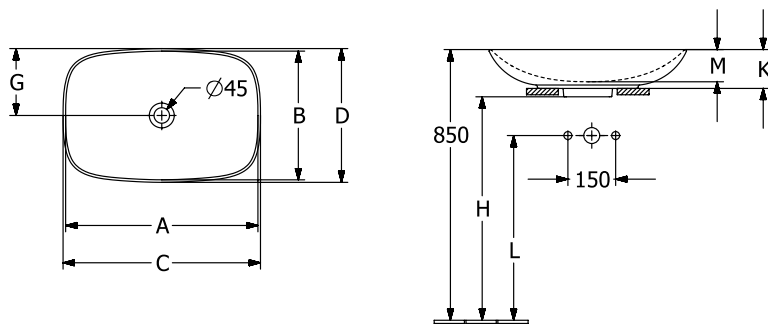

WASCHBECKEN LOOP & FRIENDS

PRODUKTINFORMATION

1. POSITION

Artikelnummer	4A500001
Artikeltitel	Villeroy & Boch Loop & Friends Aufsatzwaschbecken, 620 x 420 x 120 mm, Weiß Alpin, mit Überlauf
Produktbezeichnung	Aufsatzwaschbecken
Kollektion	Loop & Friends
PROJECTS	DESIGN
Montage / Montagetyp	Aufsatz
Lieferumfang	1 x Aufsatzwaschbecken , 1 x verlängerte Kugelstange für Excenterbetätigung des Ablaufventils 1 x Befestigungssatz 1 x Ausschnittschablone
Länge in mm	420
Breite in mm	620
Höhe in mm	120
Innentiefe in mm	100
Gewicht in kg	12,30
Express Delivery	Nein
Geeignet für	Wandauslaufarmatur, passendes Villeroy & Boch-Möbel Armatur mit erhöhtem Standfuß
Material	TitanCeram
Oberfläche	glänzend
Farbbezeichnung der Farbe	Weiß Alpin
Mit Überlauf	Ja
EAN Nummer	4062373849323

FARBE

FARBBEZEICHNUNG

Weiß Alpin

TECHNISCHE ZEICHNUNGEN

4A500001

	A	B	C	D	G	H	K	L	M
4A4900	545	365	560	380	190	700	120	580	100
4A4901	545	365	560	380	190	700	120	580	100
4A5000	610	410	630	430	215	710	120	580	95
4A5001	610	410	630	430	215	710	120	580	95