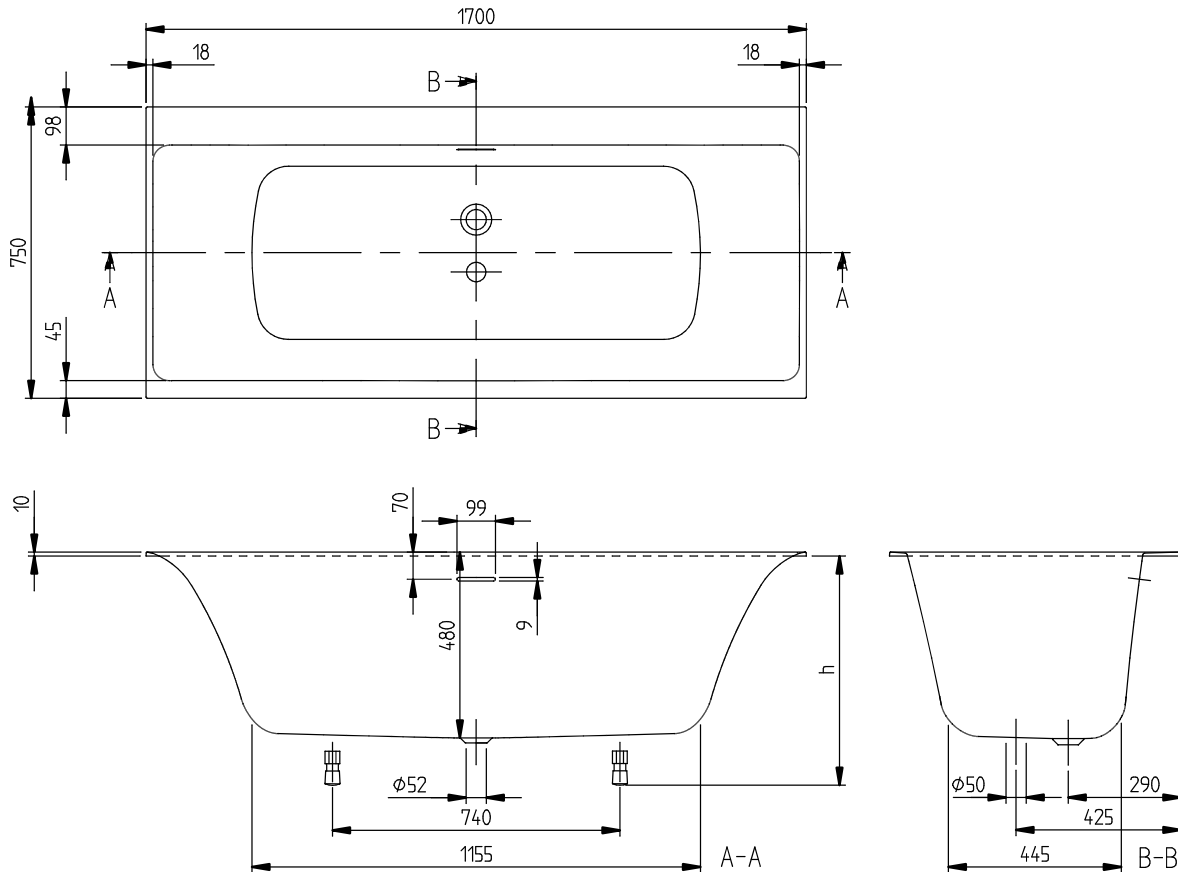

BADEWANNEN SUBWAY 3.0

PRODUKTINFORMATION

1. POSITION

Artikelnummer	UBQ170SBW2TDV-01
Artikeltitel	Villeroy & Boch Subway 3.0 rechteckige Badewanne, 1700 x 750 mm, Weiß Alpin
Produktbezeichnung	rechteckige Badewanne
Kollektion	Subway 3.0
Montage / Montagetyp	Einbau
Montage-Hinweise	Hinter dem Überlauf ist kein Platz für ein Hahnloch., Neben dem Überlaufloch sind jeweils 2 Löcher links oder rechts möglich.
Lieferumfang	1 x rechteckige Badewanne , 2 x Wannenußgestell (selbstklebend), verstellbar von 130-180 mm 1 x Passender Ab- und Überlauf. Der Ablaufdeckel ist passend zur Wannfarbe, der Überlauf ist verchromt. 1 x Leise Badewannenbefüllung "SilentFlow" im Boden der Badewanne. Diese kann nicht nachträglich bestellt werden! Die Sichtteile sind passend zur Wannfarbe.
Länge in mm	1700
Breite in mm	750
Höhe in mm	480
Einbauhöhe	<ul style="list-style-type: none"> • Badewanne: 610 - 660 mm • Profibox 2.0 ohne System: 625 - 625 mm
Gewicht in kg	41,50
Abgang / Ablauf	Mittelablauf
Material	Quaryl®
Farbbezeichnung der Farbe	Weiß Alpin
Mit Füßen/Fußgestell	Ja
Mit Schürze	Nein
Anderes Material	Ablaufdeckel: Kunststoff Überlauf: Kunststoff
Andere Oberflächen	Ablaufdeckel: glänzend, Überlauf: glänzend
Mit Überlauf	Ja
Mit Wannenträger	Nein
Nutzhalt	183
Anzahl Personen	2
Für Griffmontage	Ja

FARBE

FARBBEZEICHNUNG

Weiß Alpin

TECHNISCHE ZEICHNUNGEN

UBQ170SBW2TDV-01

SUBWAY 3.0 1700x750 UBQ170SBW2TD V01/ 14-09-2020	 Villeroy & Boch 1748
---	--