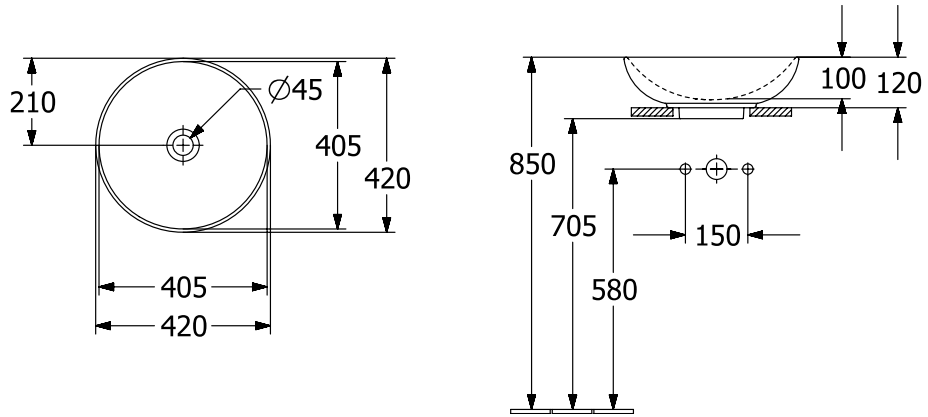

WASCHBECKEN LOOP & FRIENDS

PRODUKTINFORMATION

1. POSITION

Artikelnummer	4A4601R1
Artikeltitel	Villeroy & Boch Loop & Friends Aufsatzwaschbecken, 420 x 420 x 120 mm, Weiß Alpin CeramicPlus, ohne Überlauf
Produktbezeichnung	Aufsatzwaschbecken
Kollektion	Loop & Friends
Montage / Montagetyp	Aufsatz
Lieferumfang	1 x Aufsatzwaschbecken , 1 x Befestigungssatz 1 x Ausschnittschablone
Länge in mm	420
Breite in mm	420
Höhe in mm	120
Innentiefe in mm	100
Durchmesser in mm	420
Gewicht in kg	7,60
Express Delivery	Nein
Geeignet für	Wandauslaufarmatur, passendes Villeroy & Boch-Möbel Armatur mit erhöhtem Standfuß
Material	TitanCeram
Oberfläche	glänzend
Farbbezeichnung der Farbe	Weiß Alpin CeramicPlus
Mit TitanGlaze	Nein
Mit Überlauf	Nein
EAN Nummer	4062373850251

FARBE

FARBBEZEICHNUNG

Weiß Alpin

TECHNISCHE ZEICHNUNGEN

4A4601R1

EXPLOSIONSZEICHNUNGEN

ERSATZTEILLISTE

Nr.	Artikel Nr.	Beschreibung	Anzahl
1	92221700	Befestigungssatz	1