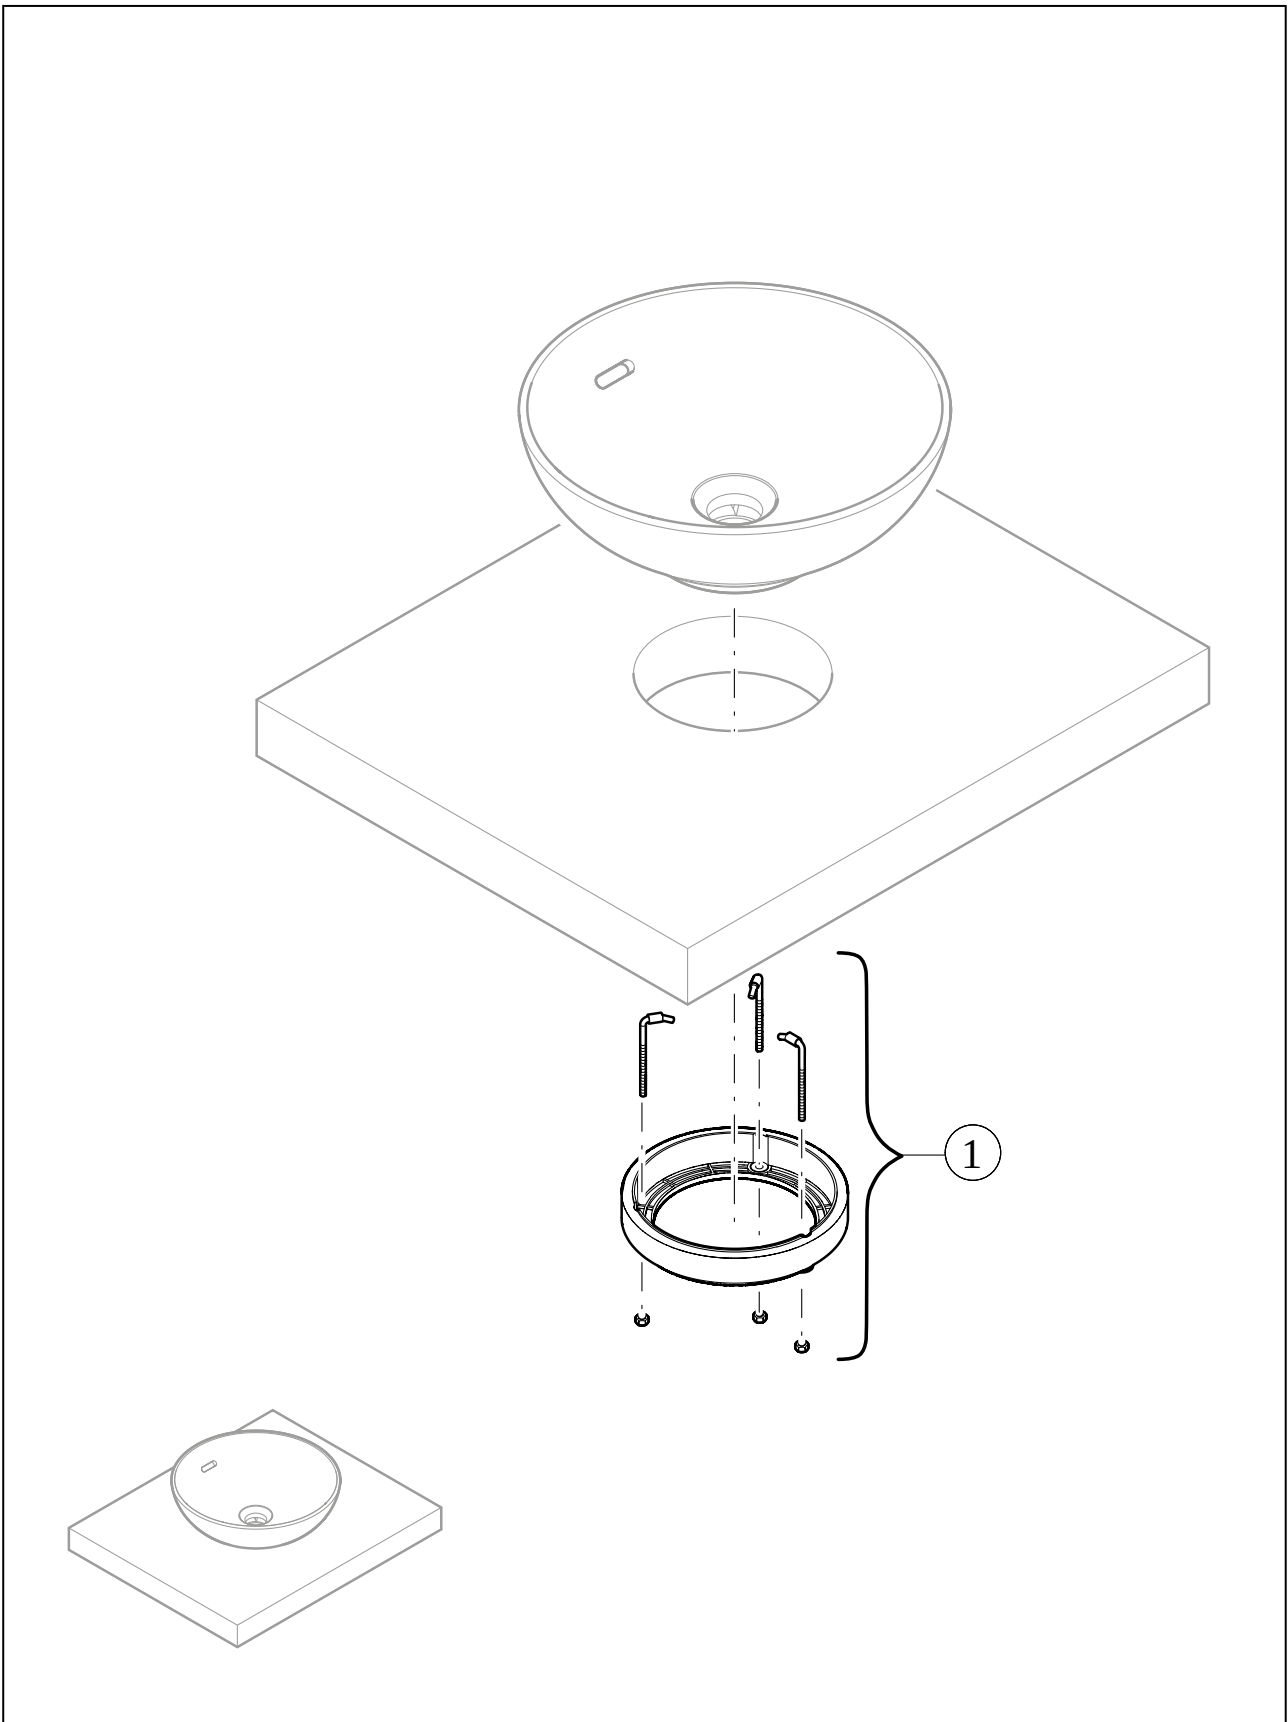

WASCHBECKEN LOOP & FRIENDS

PRODUKTINFORMATION

1. POSITION

Artikelnummer	4A4601R1
Artikeltitel	Villeroy & Boch Loop & Friends Aufsatzwaschbecken, 420 x 420 x 120 mm, Weiß Alpin CeramicPlus, ohne Überlauf
Produktbezeichnung	Aufsatzwaschbecken
Kollektion	Loop & Friends
Montage / Montagetyp	Aufsatz
Lieferumfang	1 x Aufsatzwaschbecken , 1 x Befestigungssatz 1 x Ausschnittschablone
Länge in mm	420
Breite in mm	420
Höhe in mm	120
Innentiefe in mm	100
Durchmesser in mm	420
Gewicht in kg	7,60
Express Delivery	Nein
Geeignet für	Wandauslaufarmatur, passendes Villeroy & Boch-Möbel Armatur mit erhöhtem Standfuß
Material	TitanCeram
Oberfläche	glänzend
Farbbezeichnung der Farbe	Weiß Alpin CeramicPlus
Mit TitanGlaze	Nein
Mit Überlauf	Nein
EAN Nummer	4062373850251

FARBE

FARBBEZEICHNUNG

Weiß Alpin

TECHNISCHE ZEICHNUNGEN

4A4601R1

EXPLOSIONSZEICHNUNGEN

ERSATZTEILLISTE

Nr.	Artikel Nr.	Beschreibung	Anzahl
1	92221700	Befestigungssatz	1