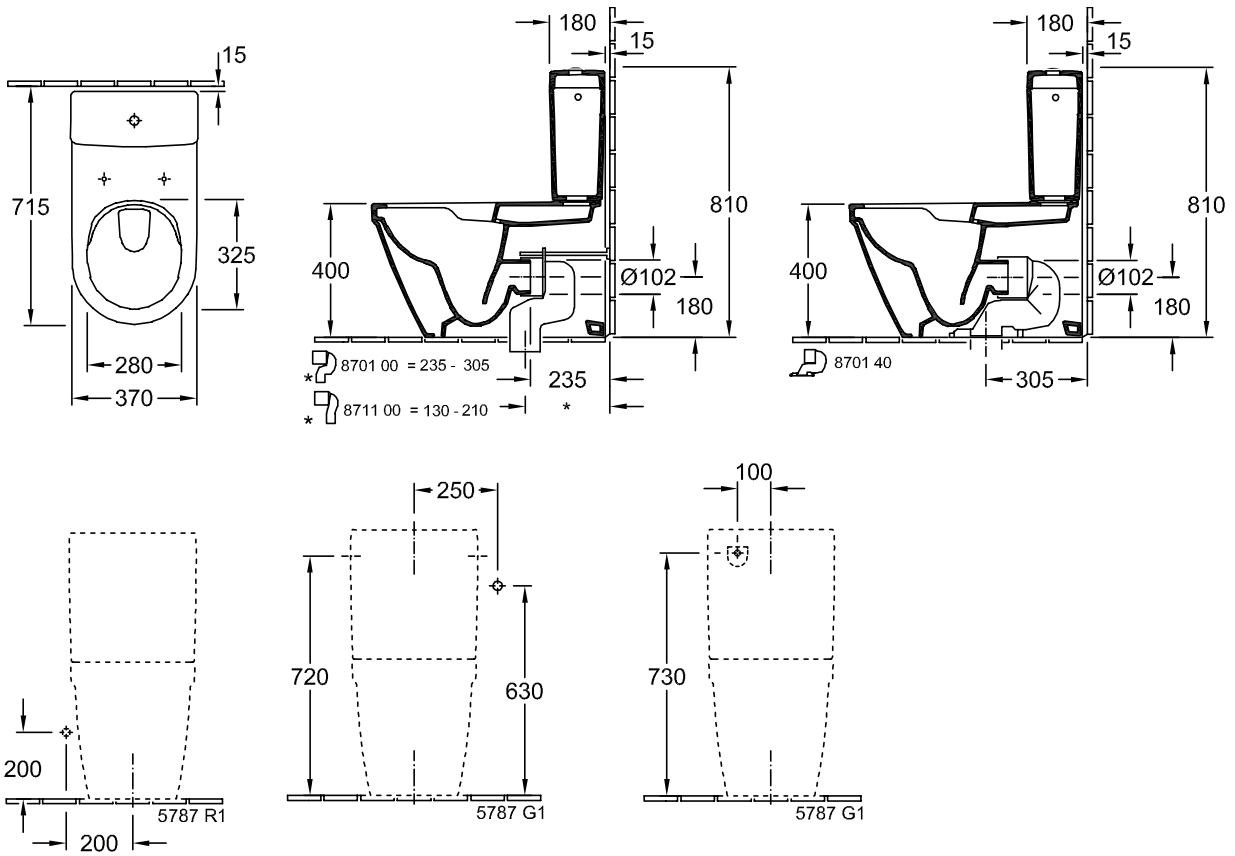

#### 1. POSITION

<b>Artikelnummer</b>	<b>5691R0R1</b>
Artikeltitel	Villeroy & Boch Architectura Tiefspül-WC spülrandlos für Kombination, bodenstehend, mit DirectFlush, Weiß Alpin CeramicPlus
Produktbezeichnung	Tiefspül-WC spülrandlos für Kombination
Kollektion	Architectura
Montage / Montagetyp	Bodenstehend, Wandnah
Montage-Hinweise	Empfehlung: Montage mit Wandabstand: 15 mm
Lieferumfang	1 x Tiefspül-WC spülrandlos , 1 x Befestigungssatz
Bestellhinweise	Bitte WC-Sitz separat bestellen. Bitte Spülkasten separat bestellen.
Länge in mm	700
Breite in mm	370
Höhe in mm	400
Gewicht in kg	37,30
Geeignet für	Aufsatz-Spülkasten
Spülrandlos	Ja
Innovative Spültechnologie (mit TwistFlush)	Nein
Innovative Spültechnologie (mit TwistFlush[e <sup>3</sup> ])	Nein
Spülungstyp	Tiefspüler
Spülvolumen l	3 / 4,5 l
Abgang / Ablauf	Abgang waagrecht
Wandhängend - Bodenstehend	bodenstehend
Leed	4
Material	Sanitärkeramik
Oberfläche	glänzend
Farbbezeichnung der Farbe	Weiß Alpin CeramicPlus
EAN Nummer	4051202473389

FARBE

FARBBEZEICHNUNG

Weiß Alpin

TECHNISCHE ZEICHNUNGEN

5691R0R1

EXPLOSIONSZEICHNUNGEN

ERSATZTEILLISTE

Nr.	Artikel Nr.	Beschreibung	Anzahl
1	92248701	Befestigungssatz	1