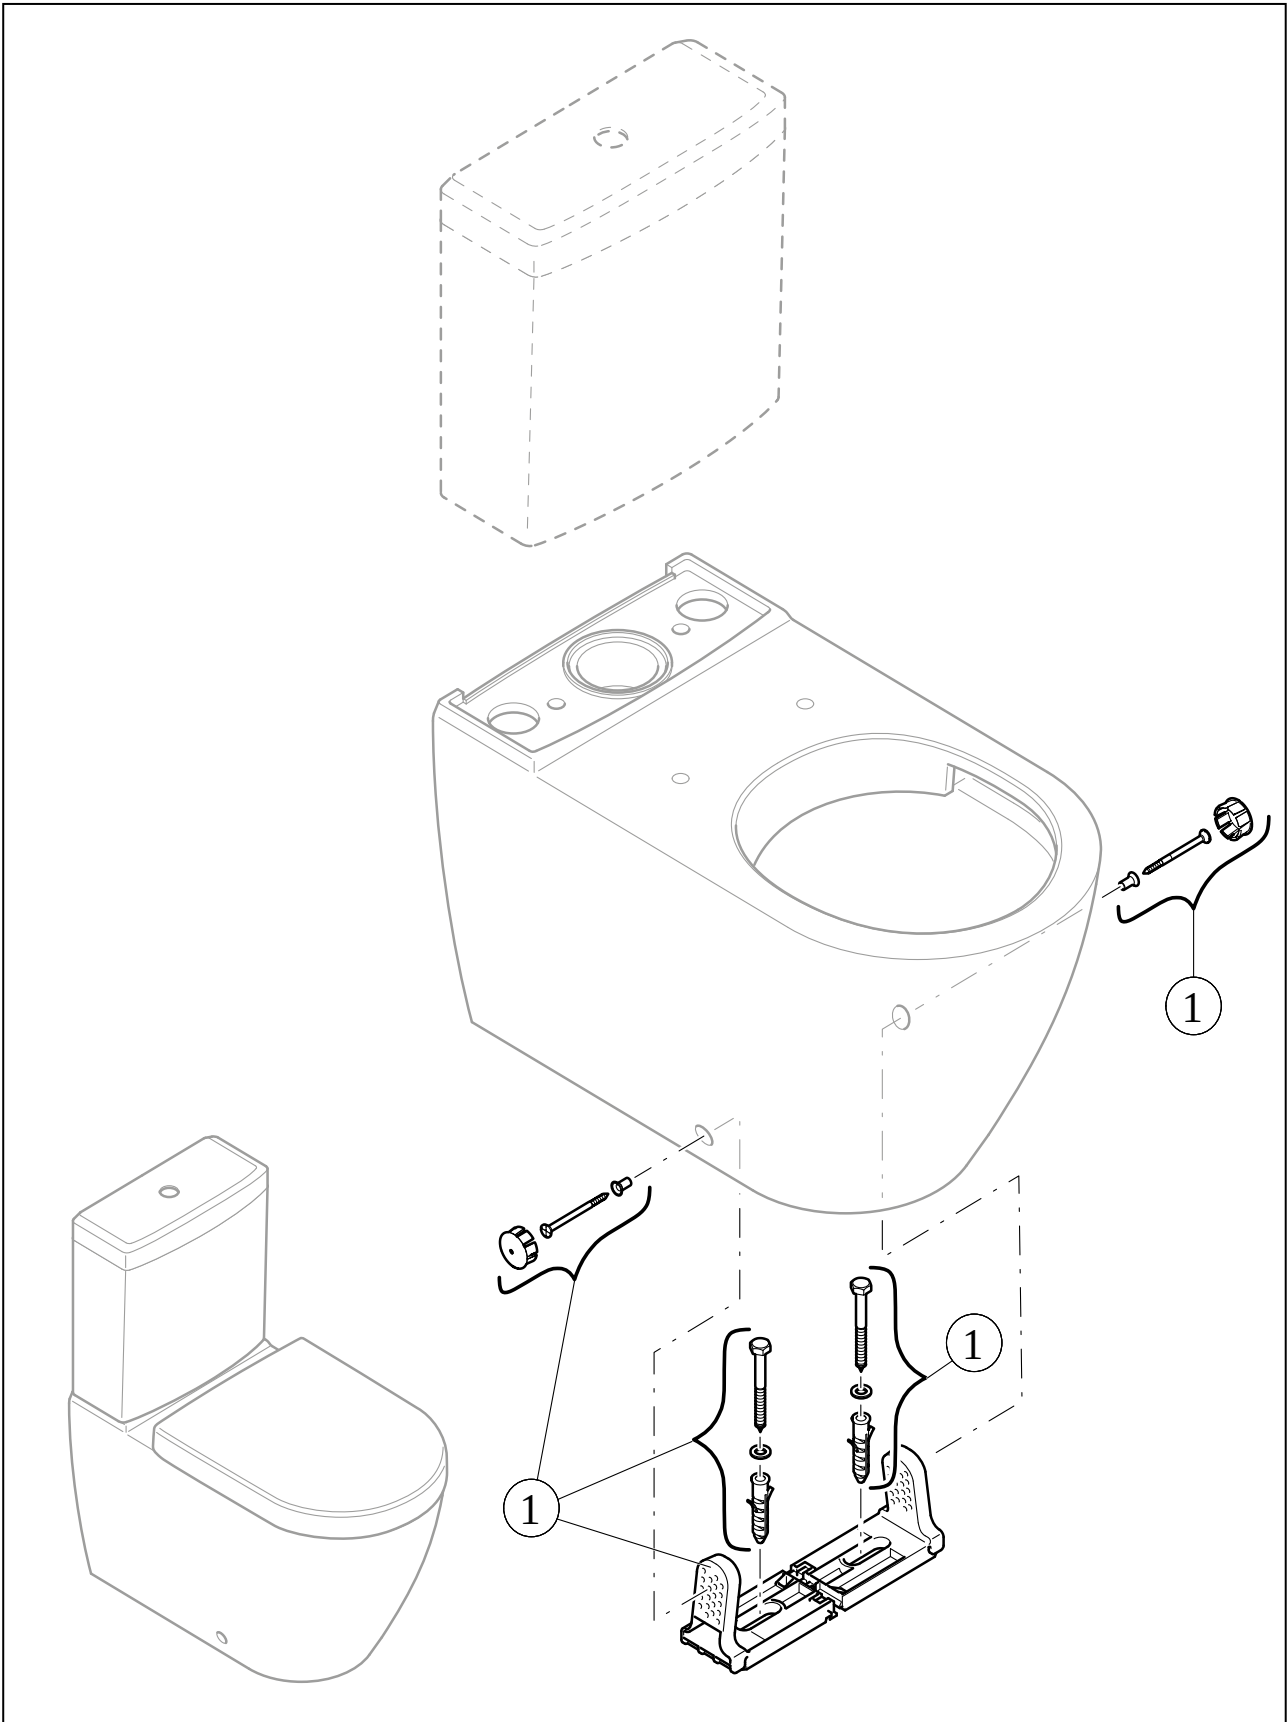

#### 1. POSITION

<b>Artikelnummer</b>	<b>5691R0R1</b>
Artikeltitel	Villeroy & Boch Architectura Tiefspül-WC spülrandlos für Kombination, bodenstehend, mit DirectFlush, Weiß Alpin CeramicPlus
Produktbezeichnung	Tiefspül-WC spülrandlos für Kombination
Kollektion	Architectura
Montage / Montagetyp	Bodenstehend, Wandnah
Montage-Hinweise	Empfehlung: Montage mit Wandabstand: 15 mm
Lieferumfang	1 x Tiefspül-WC spülrandlos , 1 x Befestigungssatz
Bestellhinweise	Bitte WC-Sitz separat bestellen. Bitte Spülkasten separat bestellen.
Länge in mm	700
Breite in mm	370
Höhe in mm	400
Gewicht in kg	37,30
Geeignet für	Aufsatz-Spülkasten
Spülrandlos	Ja
Innovative Spültechnologie (mit TwistFlush)	Nein
Innovative Spültechnologie (mit TwistFlush[e <sup>3</sup> ])	Nein
Spülungstyp	Tiefspüler
Spülvolumen l	3 / 4,5 l
Abgang / Ablauf	Abgang waagrecht
Wandhängend - Bodenstehend	bodenstehend
Leed	4
Material	Sanitärkeramik
Oberfläche	glänzend
Farbbezeichnung der Farbe	Weiß Alpin CeramicPlus
EAN Nummer	4051202473389

FARBE

FARBBEZEICHNUNG

Weiß Alpin

TECHNISCHE ZEICHNUNGEN

5691R0R1

EXPLOSIONSZEICHNUNGEN

ERSATZTEILLISTE

Nr.	Artikel Nr.	Beschreibung	Anzahl
1	92248701	Befestigungssatz	1