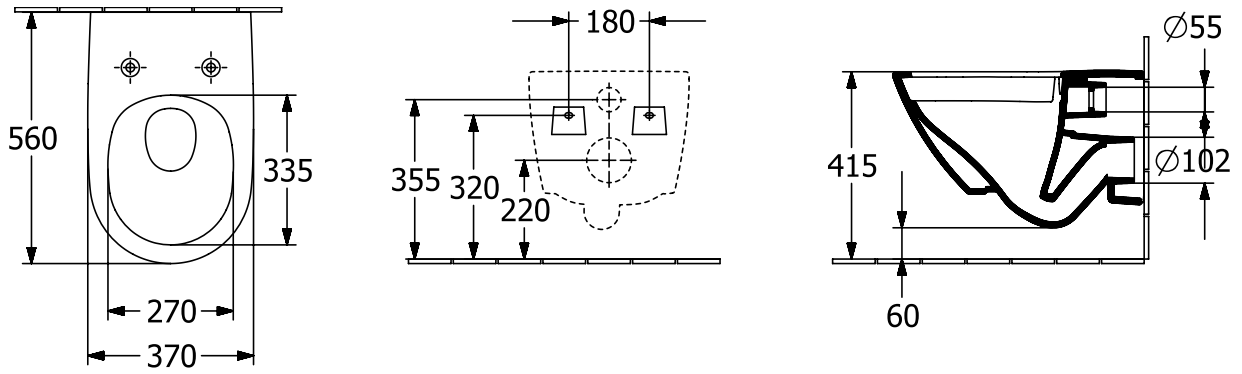

WC ANTAO

PRODUKTINFORMATION

1. POSITION

Artikelnummer	4674T0R1
Artikeltitel	Villeroy & Boch Antao Tiefspül-WC spülrandlos, wandhängend, mit TwistFlush, Weiß Alpin CeramicPlus
Produktbezeichnung	Tiefspül-WC spülrandlos
Kollektion	Antao
Montage / Montagetyt	Wandhängend
Montage-Hinweise	nicht für den Einbau mit Druckspülern geeignet
Lieferumfang	1 x Tiefspül-WC spülrandlos , 1 x Befestigungssatz
Bestellhinweise	Bitte WC-Sitz separat bestellen.
Länge in mm	560
Breite in mm	370
Höhe in mm	355
Gewicht in kg	23,81
Geeignet für	Unterputz-Spülkasten
Spülrandlos	Ja
Innovative Spültechnologie (mit TwistFlush)	Ja
Innovative Spültechnologie (mit TwistFlush[e ³])	Nein
Spülungstyp	Tiefspüler
Spülvolumen l	3 / 4,5 l
Abgang / Ablauf	Abgang waagrecht
Wandhängend - Bodenstehend	wandhängend
Leed	4
Material	Sanitärkeramik
Oberfläche	glänzend
Farbbezeichnung der Farbe	Weiß Alpin CeramicPlus
EAN Nummer	4062373911372

FARBE

FARBBEZEICHNUNG

Weiß Alpin

TECHNISCHE ZEICHNUNGEN

4674T0R1

EXPLOSIONSZEICHNUNGEN

ERSATZTEILLISTE

Nr.	Artikel Nr.	Beschreibung	Anzahl
0	92219900	Befestigungssatz	1