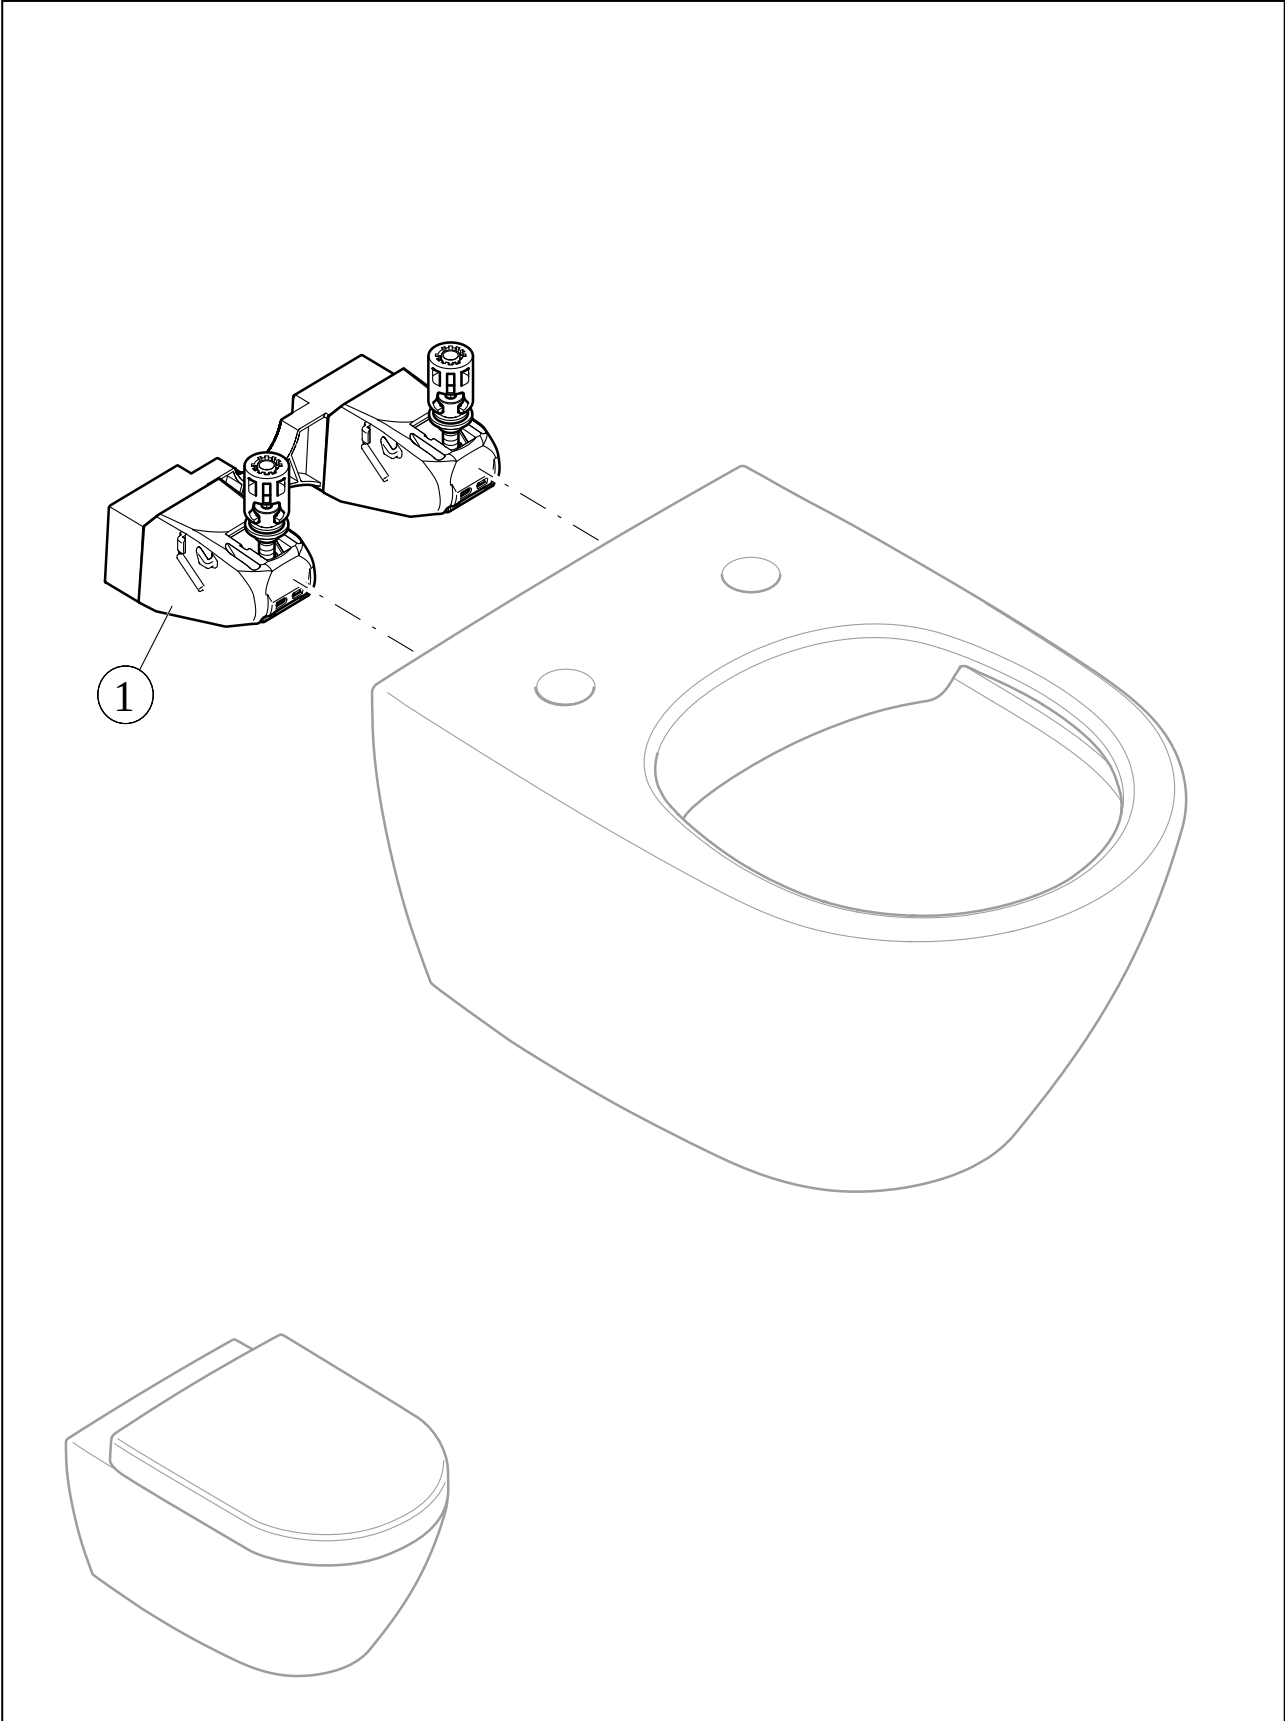

WC ANTAO

PRODUKTINFORMATION

1. POSITION

Artikelnummer	4674T0R1
Artikeltitel	Villeroy & Boch Antao Tiefspül-WC spülrandlos, wandhängend, mit TwistFlush, Weiß Alpin CeramicPlus
Produktbezeichnung	Tiefspül-WC spülrandlos
Kollektion	Antao
Montage / Montagetyt	Wandhängend
Montage-Hinweise	nicht für den Einbau mit Druckspülern geeignet
Lieferumfang	1 x Tiefspül-WC spülrandlos , 1 x Befestigungssatz
Bestellhinweise	Bitte WC-Sitz separat bestellen.
Länge in mm	560
Breite in mm	370
Höhe in mm	355
Gewicht in kg	23,81
Geeignet für	Unterputz-Spülkasten
Spülrandlos	Ja
Innovative Spültechnologie (mit TwistFlush)	Ja
Innovative Spültechnologie (mit TwistFlush[e ³])	Nein
Spülungstyp	Tiefspüler
Spülvolumen l	3 / 4,5 l
Abgang / Ablauf	Abgang waagrecht
Wandhängend - Bodenstehend	wandhängend
Leed	4
Material	Sanitärkeramik
Oberfläche	glänzend
Farbbezeichnung der Farbe	Weiß Alpin CeramicPlus
EAN Nummer	4062373911372

FARBE

FARBBEZEICHNUNG

Weiß Alpin

TECHNISCHE ZEICHNUNGEN

4674T0R1

EXPLOSIONSZEICHNUNGEN

ERSATZTEILLISTE

Nr.	Artikel Nr.	Beschreibung	Anzahl
0	92219900	Befestigungssatz	1