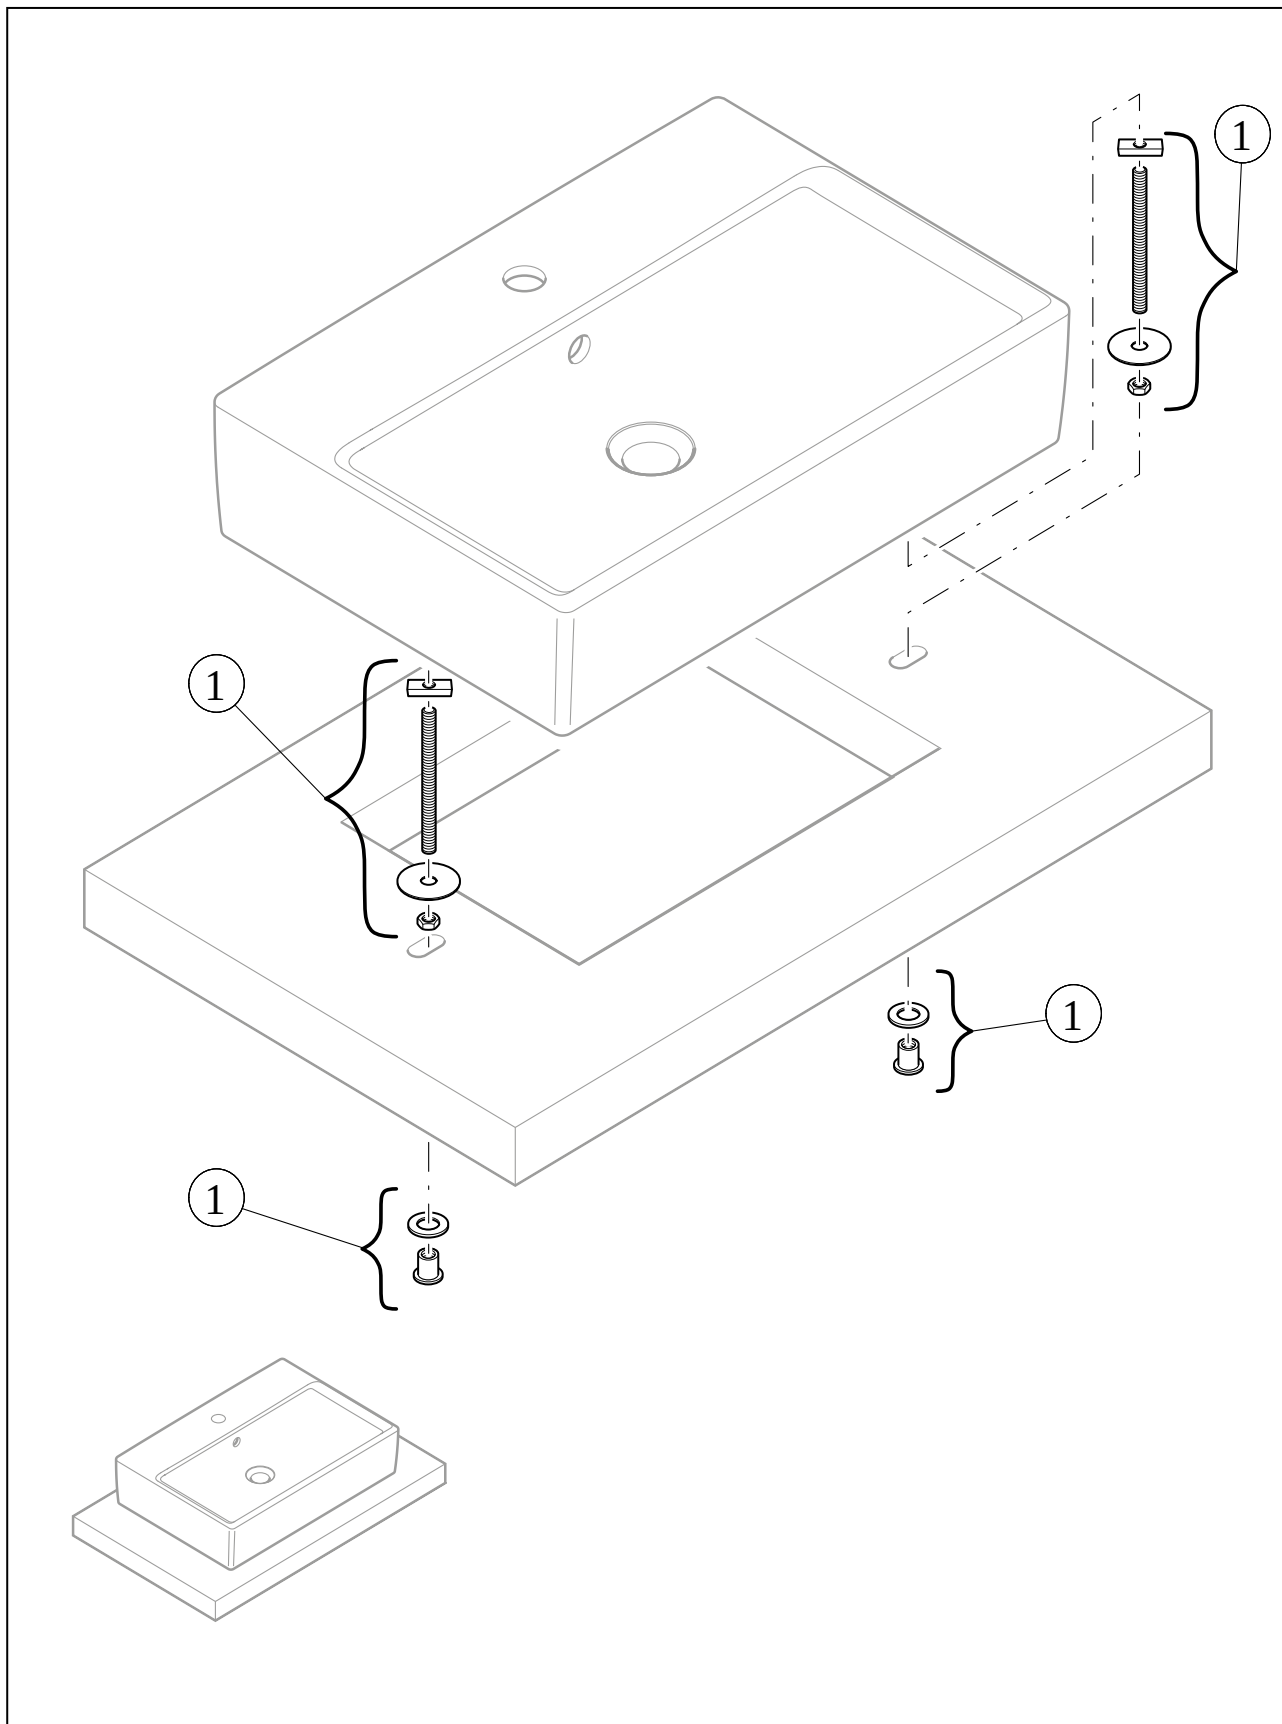

#### 1. POSITION

<b>Artikelnummer</b>	<b>4A184001</b>
Artikeltitel	Villeroy & Boch Collaro Aufsatzwaschbecken, 400 x 400 x 145 mm, Weiß Alpin, ohne Überlauf
Produktbezeichnung	Aufsatzwaschbecken
Kollektion	Collaro
Montage / Montagetyp	Aufsatz
Montage-Hinweise	Empfehlung: Montage mit Mindestabstand zwischen Waschbeckenrückwand und Wand: 50 mm
Lieferumfang	1 x Aufsatzwaschbecken , 1 x Befestigungssatz 1 x Ausschnittschablone
Bestellhinweise	Bitte nicht verschliessbares Ablaufventil separat bestellen.
Länge in mm	400
Breite in mm	400
Höhe in mm	145
Innentiefe in mm	100
Durchmesser in mm	400
Gewicht in kg	9,40
Express Delivery	Nein
Geeignet für	Wandauslaufarmatur, passendes Villeroy & Boch-Möbel Armatur mit erhöhtem Standfuß
Material	TitanCeram
Oberfläche	glänzend
Farbbezeichnung der Farbe	Weiß Alpin
Mit TitanGlaze	Nein
Mit Überlauf	Nein
EAN Nummer	4051202728847

#### FARBBEZEICHNUNG

Weiß Alpin

TECHNISCHE ZEICHNUNGEN

4A184001

EXPLOSIONSZEICHNUNGEN

ERSATZTEILLISTE

Nr.	Artikel Nr.	Beschreibung	Anzahl
1	92225600	Befestigungssatz	1