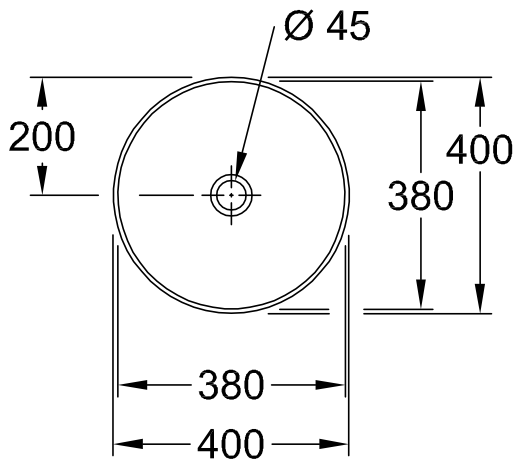

#### 1. POSITION

<b>Artikelnummer</b>	<b>4A184001</b>
Artikeltitel	Villeroy & Boch Collaro Aufsatzwaschbecken, 400 x 400 x 145 mm, Weiß Alpin, ohne Überlauf
Produktbezeichnung	Aufsatzwaschbecken
Kollektion	Collaro
Montage / Montagetyp	Aufsatz
Montage-Hinweise	Empfehlung: Montage mit Mindestabstand zwischen Waschbeckenrückwand und Wand: 50 mm
Lieferumfang	1 x Aufsatzwaschbecken , 1 x Befestigungssatz 1 x Ausschnittschablone
Bestellhinweise	Bitte nicht verschliessbares Ablaufventil separat bestellen.
Länge in mm	400
Breite in mm	400
Höhe in mm	145
Innentiefe in mm	100
Durchmesser in mm	400
Gewicht in kg	9,40
Express Delivery	Nein
Geeignet für	Wandauslaufarmatur, passendes Villeroy & Boch-Möbel Armatur mit erhöhtem Standfuß
Material	TitanCeram
Oberfläche	glänzend
Farbbezeichnung der Farbe	Weiß Alpin
Mit TitanGlaze	Nein
Mit Überlauf	Nein
EAN Nummer	4051202728847

#### FARBBEZEICHNUNG

Weiß Alpin

TECHNISCHE ZEICHNUNGEN

4A184001

EXPLOSIONSZEICHNUNGEN

ERSATZTEILLISTE

Nr.	Artikel Nr.	Beschreibung	Anzahl
1	92225600	Befestigungssatz	1