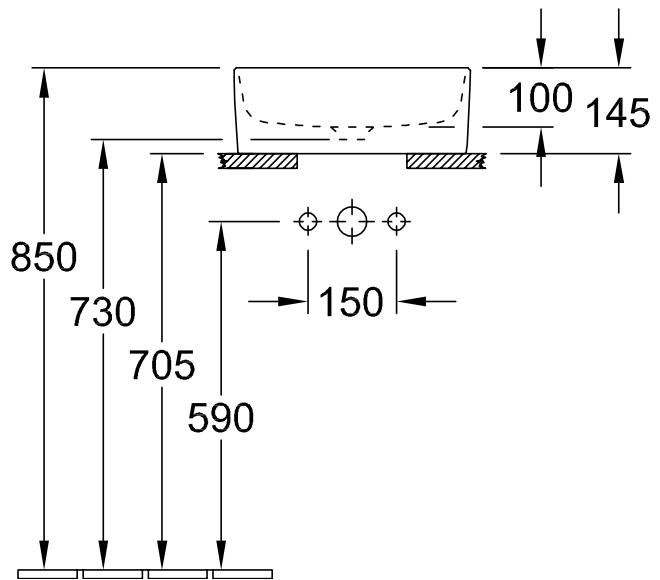

#### 1. POSITION

<b>Artikelnummer</b>	<b>4A184001</b>
Artikeltitel	Villeroy & Boch Collaro Aufsatzwaschbecken, 400 x 400 x 145 mm, Weiß Alpin, ohne Überlauf
Produktbezeichnung	Aufsatzwaschbecken
Kollektion	Collaro
Montage / Montagetyp	Aufsatz
Montage-Hinweise	Empfehlung: Montage mit Mindestabstand zwischen Waschbeckenrückwand und Wand: 50 mm
Lieferumfang	1 x Aufsatzwaschbecken , 1 x Befestigungssatz 1 x Ausschnittschablone
Bestellhinweise	Bitte nicht verschliessbares Ablaufventil separat bestellen.
Länge in mm	400
Breite in mm	400
Höhe in mm	145
Innentiefe in mm	100
Durchmesser in mm	400
Gewicht in kg	9,40
Express Delivery	Nein
Geeignet für	Wandauslaufarmatur, passendes Villeroy & Boch-Möbel Armatur mit erhöhtem Standfuß
Material	TitanCeram
Oberfläche	glänzend
Farbbezeichnung der Farbe	Weiß Alpin
Mit TitanGlaze	Nein
Mit Überlauf	Nein
EAN Nummer	4051202728847

#### FARBBEZEICHNUNG

Weiß Alpin

TECHNISCHE ZEICHNUNGEN

4A184001

EXPLOSIONSZEICHNUNGEN

ERSATZTEILLISTE

Nr.	Artikel Nr.	Beschreibung	Anzahl
1	92225600	Befestigungssatz	1