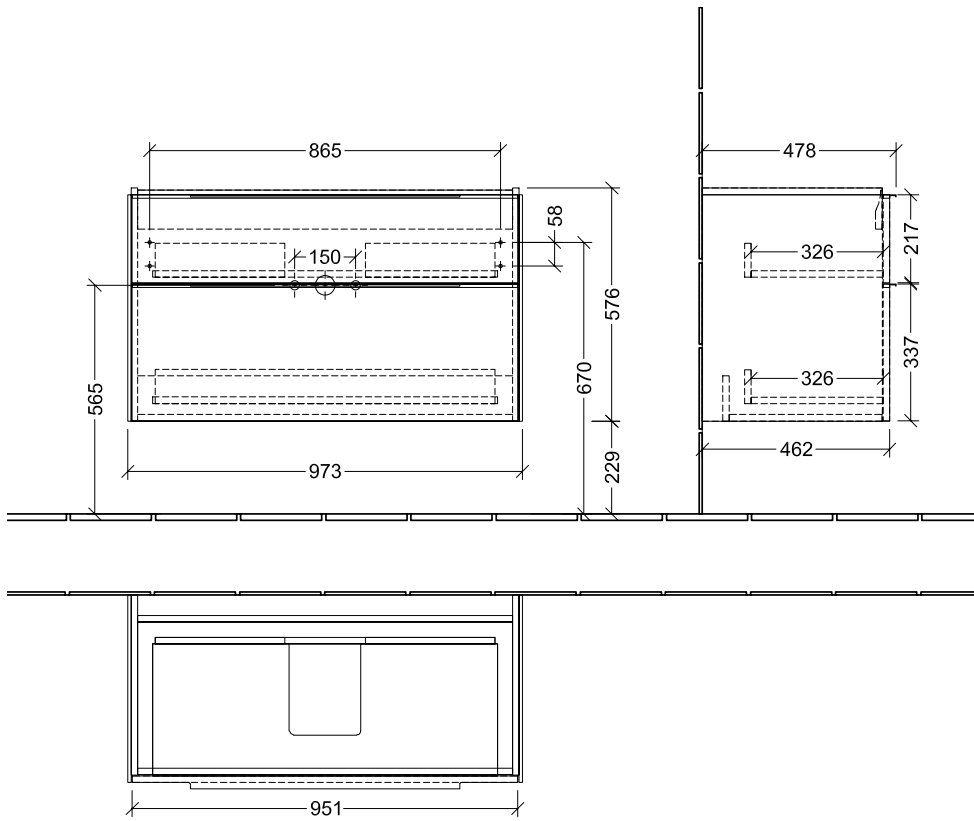

BADMÖBEL SUBWAY 3.0

PRODUKTINFORMATION

1. POSITION

| Artikelnummer | C57000VR |
|----------------------|---|
| Artikeltitel | Villeroy & Boch Subway 3.0 Waschbeckenunterschrank, 2 Auszüge, 973 x 576 x 478 mm, Graphite |
| Produktbezeichnung | Waschbeckenunterschrank |
| Kollektion | Subway 3.0 |
| Montage / Montagetyp | Wandmontage |
| Öffnungsart | 2 Auszüge |
| Ausstattung | 2 x Auszug mit Antirutsch-Boden , 2 x Accessory Schale (klein) |
| Lieferumfang | 1 x Waschbeckenunterschrank , 1 x Befestigungssatz |
| Waschbecken-Position | Waschbecken mittig, Waschbecken mittig |
| Bestellhinweise | Definierte Waschbecken bitte separat bestellen. Dem Stornierungs- oder Änderungswunsch kann nicht in jedem Fall entsprochen werden. |
| Tiefe in mm | 478 |
| Breite in mm | 973 |
| Höhe in mm | 576 |
| Tiefe mit Griff mm | 478 |
| Tiefe ohne Griff mm | 462 |
| Gewicht in kg | 35,99 |
| Express Delivery | Ja |
| Geeignet für | definierte Schrankwaschtische |
| Funktion | mit SoftClosing |
| Material Front | Spanplatte |
| Oberfläche Front | Lack |
| Material Korpus | Spanplatte |
| Oberfläche Korpus | Lack |
| Anderes Material | Griff: Aluminium |
| Andere Oberflächen | Griff: glänzend |
| Typ Handgriffe | Griff |
| EAN Nummer | 4062373839850 |

FARBE

FARBBEZEICHNUNG

Graphite

TECHNISCHE ZEICHNUNGEN

C57000VR

| | |
|---------------------|---|
| Subway 3.0 C5700 |  Villeroy & Boch 1748 |
| V01 / 08.12.2020 | |