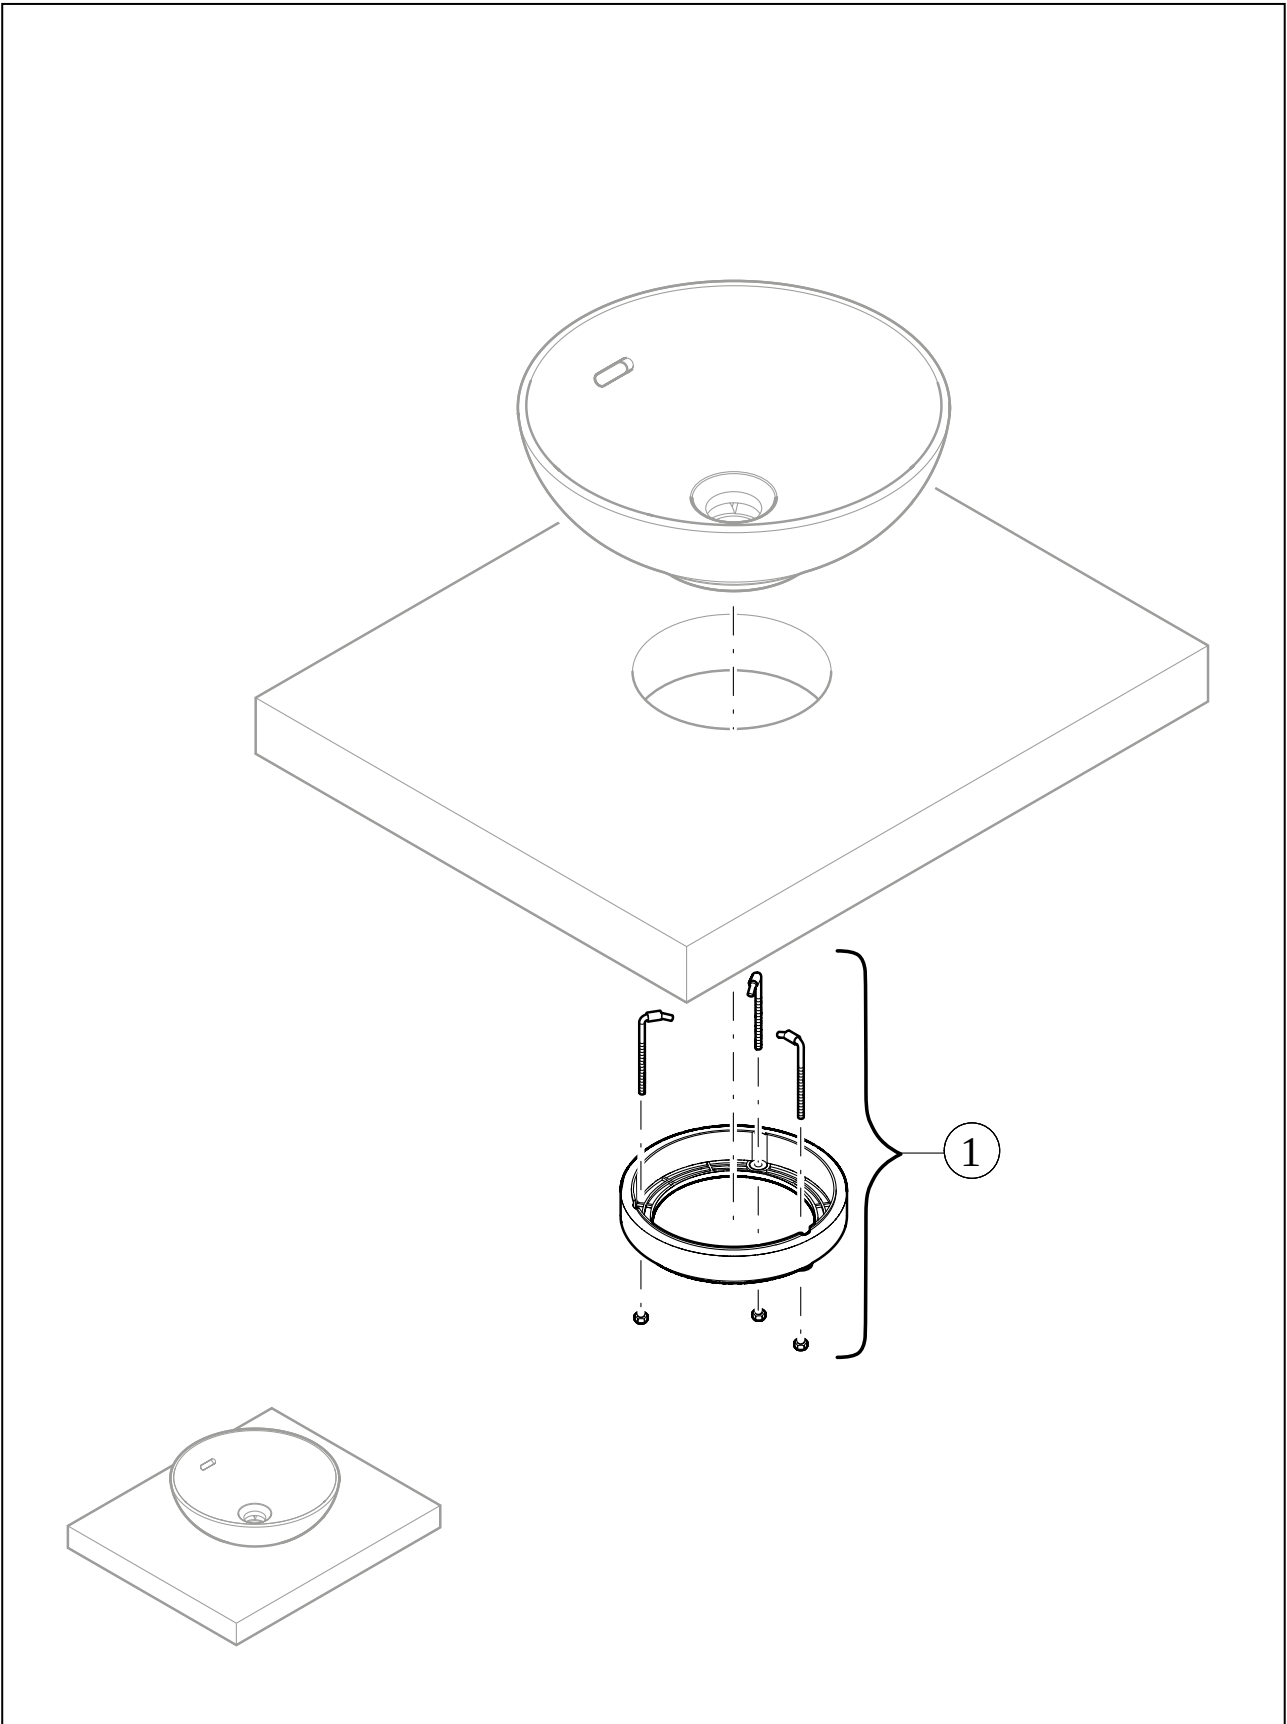

WASCHBECKEN LOOP & FRIENDS

PRODUKTINFORMATION

1. POSITION

Artikelnummer	4A4601AM
Artikeltitel	Villeroy & Boch Loop & Friends Aufsatzwaschbecken, 420 x 420 x 120 mm, Almond CeramicPlus, ohne Überlauf
Produktbezeichnung	Aufsatzwaschbecken
Kollektion	Loop & Friends
Montage / Montagetyp	Aufsatz
Lieferumfang	1 x Aufsatzwaschbecken , 1 x Befestigungssatz 1 x Ausschnittschablone
Länge in mm	420
Breite in mm	420
Höhe in mm	120
Innentiefe in mm	100
Durchmesser in mm	420
Gewicht in kg	7,60
Express Delivery	Nein
Geeignet für	Wandauslaufarmatur, passendes Villeroy & Boch-Möbel Armatur mit erhöhtem Standfuß
Material	TitanCeram
Oberfläche	matt
Farbbezeichnung der Farbe	Almond CeramicPlus
Mit TitanGlaze	Ja
Mit Überlauf	Nein
EAN Nummer	4062373850237

FARBE

FARBBEZEICHNUNG

Almond

TECHNISCHE ZEICHNUNGEN

4A4601AM

EXPLOSIONSZEICHNUNGEN

ERSATZTEILLISTE

Nr.	Artikel Nr.	Beschreibung	Anzahl
1	92221700	Befestigungssatz	1