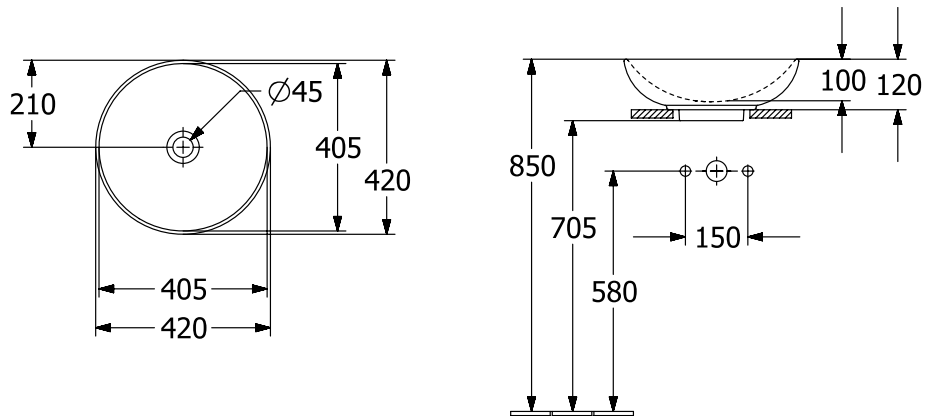

WASCHBECKEN LOOP & FRIENDS

PRODUKTINFORMATION

1. POSITION

Artikelnummer	4A4601AM
Artikeltitel	Villeroy & Boch Loop & Friends Aufsatzwaschbecken, 420 x 420 x 120 mm, Almond CeramicPlus, ohne Überlauf
Produktbezeichnung	Aufsatzwaschbecken
Kollektion	Loop & Friends
Montage / Montagetyp	Aufsatz
Lieferumfang	1 x Aufsatzwaschbecken , 1 x Befestigungssatz 1 x Ausschnittschablone
Länge in mm	420
Breite in mm	420
Höhe in mm	120
Innentiefe in mm	100
Durchmesser in mm	420
Gewicht in kg	7,60
Express Delivery	Nein
Geeignet für	Wandauslaufarmatur, passendes Villeroy & Boch-Möbel Armatur mit erhöhtem Standfuß
Material	TitanCeram
Oberfläche	matt
Farbbezeichnung der Farbe	Almond CeramicPlus
Mit TitanGlaze	Ja
Mit Überlauf	Nein
EAN Nummer	4062373850237

FARBE

FARBBEZEICHNUNG

Almond

TECHNISCHE ZEICHNUNGEN

4A4601AM

EXPLOSIONSZEICHNUNGEN

ERSATZTEILLISTE

Nr.	Artikel Nr.	Beschreibung	Anzahl
1	92221700	Befestigungssatz	1