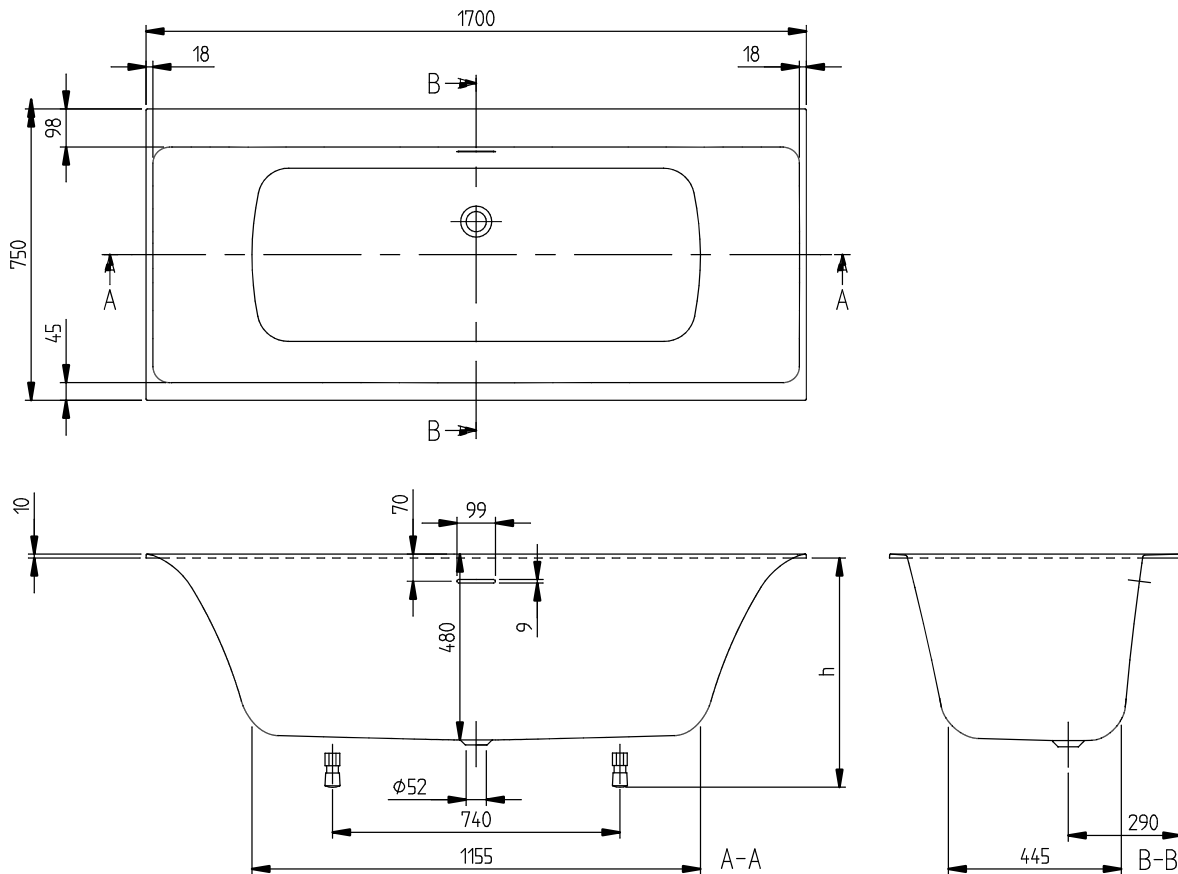

#### 1. POSITION

<b>Artikelnummer</b>	<b>UBQ170SBW2DV-01</b>
Artikeltitel	Villeroy & Boch Subway 3.0 rechteckige Badewanne, 1700 x 750 mm, Weiß Alpin
Produktbezeichnung	rechteckige Badewanne
Kollektion	Subway 3.0
Montage / Montagetyp	Einbau
Montage-Hinweise	Hinter dem Überlauf ist kein Platz für ein Hahnloch., Neben dem Überlaufloch sind jeweils 2 Löcher links oder rechts möglich.
Lieferumfang	1 x rechteckige Badewanne , 2 x Wannenußgestell (selbstklebend), verstellbar von 130-180 mm 1 x Passender Ab- und Überlauf. Der Ablaufdeckel ist passend zur Wannfarbe, der Überlauf ist verchromt.
Länge in mm	1700
Breite in mm	750
Höhe in mm	480
Einbauhöhe	<ul style="list-style-type: none"> <li>• Badewanne: 610 - 660 mm</li> <li>• Profibox 2.0 ohne System: 625 - 625 mm</li> </ul>
Gewicht in kg	41,50
Abgang / Ablauf	Mittelablauf
Material	Quaryl®
Farbbezeichnung der Farbe	Weiß Alpin
Mit Füßen/Fußgestell	Ja
Mit Schürze	Nein
Anderes Material	Ablaufdeckel: Kunststoff Überlauf: Kunststoff
Andere Oberflächen	Ablaufdeckel: glänzend, Überlauf: glänzend
Mit Überlauf	Ja
Mit Wannenträger	Nein
Nutzhalt	183
Anzahl Personen	2
Für Griffmontage	Ja
Antirutschklasse	Antirutschklasse A
Badewannen Optionen	[PA] Profibox 2.0 Nische
Folgende Systeme erhältlich	<ul style="list-style-type: none"> <li>• [AC] Airpools</li> </ul>

- [AE] Airpools
- [AP] Specialpools
- [CC] Combipools
- [CE] Combipools
- [HC] Hydropools
- [HE] Hydropools
- [IP] Specialpools

---

Sitzeinheit 2

---

Technische Informationen

- Hinweis: Hinter dem Produkt ist kein Platz für ein Hahnloch.
- Eine mittige Armaturenposition ist nicht möglich, aus dem Grunde, dass links und rechts der Überlauf vorhanden sind.

---

EAN Nummer 4062373881804

---

**FARBE**

**FARBBEZEICHNUNG**

TECHNISCHE ZEICHNUNGEN

UBQ170SBW2DV-01

SUBWAY 3.0 1700x750 UBQ170SBW2D V01/ 14-09-2020	 <b>Villeroy &amp; Boch</b> 1748
--	---