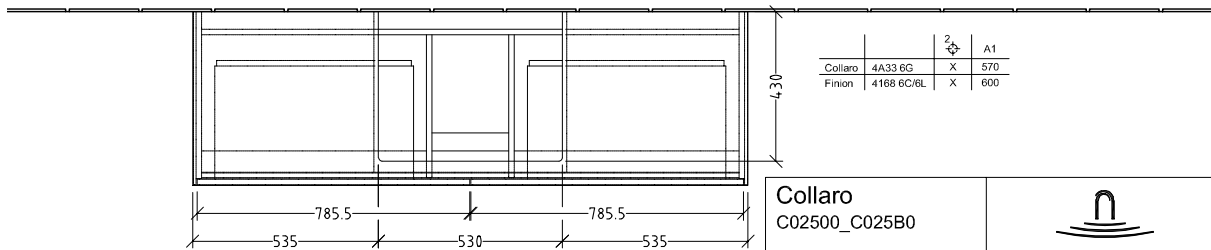

BADMÖBEL COLLARO

PRODUKTINFORMATION

1. POSITION

Artikelnummer	C02500DH
Artikeltitel	Villeroy & Boch Collaro Waschbeckenunterschrank, 4 Auszüge, 1600 x 548 x 500 mm, Glossy White / Glossy White
Produktbezeichnung	Waschbeckenunterschrank
Kollektion	Collaro
Montage / Montagetyp	Wandmontage
Öffnungsart	4 Auszüge
Ausstattung	2 x hohe Glasabtrennung , 4 x niedrige Glasabtrennung 2 x Accessory Box L 4 x Auszug mit Antirutsch-Boden
Lieferumfang	1 x Waschbeckenunterschrank , 1 x Befestigungssatz
Waschbecken-Position	Waschbecken mittig, Waschbecken mittig
Bestellhinweise	Definierte Waschbecken bitte separat bestellen. Dem Stornierungs- oder Änderungswunsch kann nicht in jedem Fall entsprochen werden.
Tiefe in mm	500
Breite in mm	1600
Höhe in mm	548
Gewicht in kg	72,50
Express Delivery	Nein
Geeignet für	definierte Waschbecken
Funktion	mit SoftClosing
Material Front	Mitteldichte Faserplatte (MDF)
Oberfläche Front	Acrylfolie
Material Korpus	Mitteldichte Faserplatte (MDF)
Oberfläche Korpus	Acrylfolie
Material Abdeckplatte	Mitteldichte Faserplatte (MDF)
Anderes Material	Griff: Aluminium
Andere Oberflächen	Griff: Lack, matt
Typ Handgriffe	integriert
EAN Nummer	4051202990787

FARBEN

FARBBEZEICHNUNG

Glossy White

FARBBEZEICHNUNG DER ABDECKPLATTE

Glossy White

TECHNISCHE ZEICHNUNGEN

C02500DH

N L
220 - 240 V