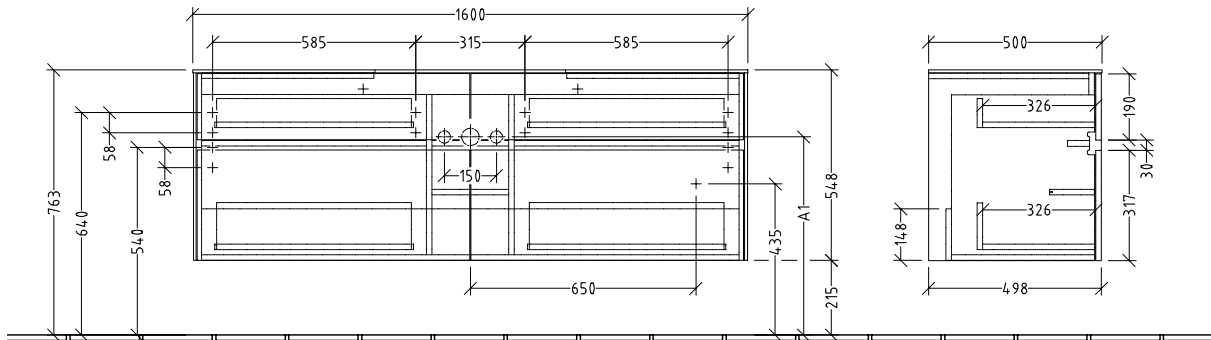

BADMÖBEL COLLARO

PRODUKTINFORMATION

1. POSITION

Artikelnummer	C02500DH
Artikeltitel	Villeroy & Boch Collaro Waschbeckenunterschrank, 4 Auszüge, 1600 x 548 x 500 mm, Glossy White / Glossy White
Produktbezeichnung	Waschbeckenunterschrank
Kollektion	Collaro
Montage / Montagetyp	Wandmontage
Öffnungsart	4 Auszüge
Ausstattung	2 x hohe Glasabtrennung , 4 x niedrige Glasabtrennung 2 x Accessory Box L 4 x Auszug mit Antirutsch-Boden
Lieferumfang	1 x Waschbeckenunterschrank , 1 x Befestigungssatz
Waschbecken-Position	Waschbecken mittig, Waschbecken mittig
Bestellhinweise	Definierte Waschbecken bitte separat bestellen. Dem Stornierungs- oder Änderungswunsch kann nicht in jedem Fall entsprochen werden.
Tiefe in mm	500
Breite in mm	1600
Höhe in mm	548
Gewicht in kg	72,50
Express Delivery	Nein
Geeignet für	definierte Waschbecken
Funktion	mit SoftClosing
Material Front	Mitteldichte Faserplatte (MDF)
Oberfläche Front	Acrylfolie
Material Korpus	Mitteldichte Faserplatte (MDF)
Oberfläche Korpus	Acrylfolie
Material Abdeckplatte	Mitteldichte Faserplatte (MDF)
Anderes Material	Griff: Aluminium
Andere Oberflächen	Griff: Lack, matt
Typ Handgriffe	integriert
EAN Nummer	4051202990787

FARBEN

FARBBEZEICHNUNG

Glossy White

FARBBEZEICHNUNG DER ABDECKPLATTE

Glossy White

TECHNISCHE ZEICHNUNGEN

C02500DH

N L
220 - 240 V