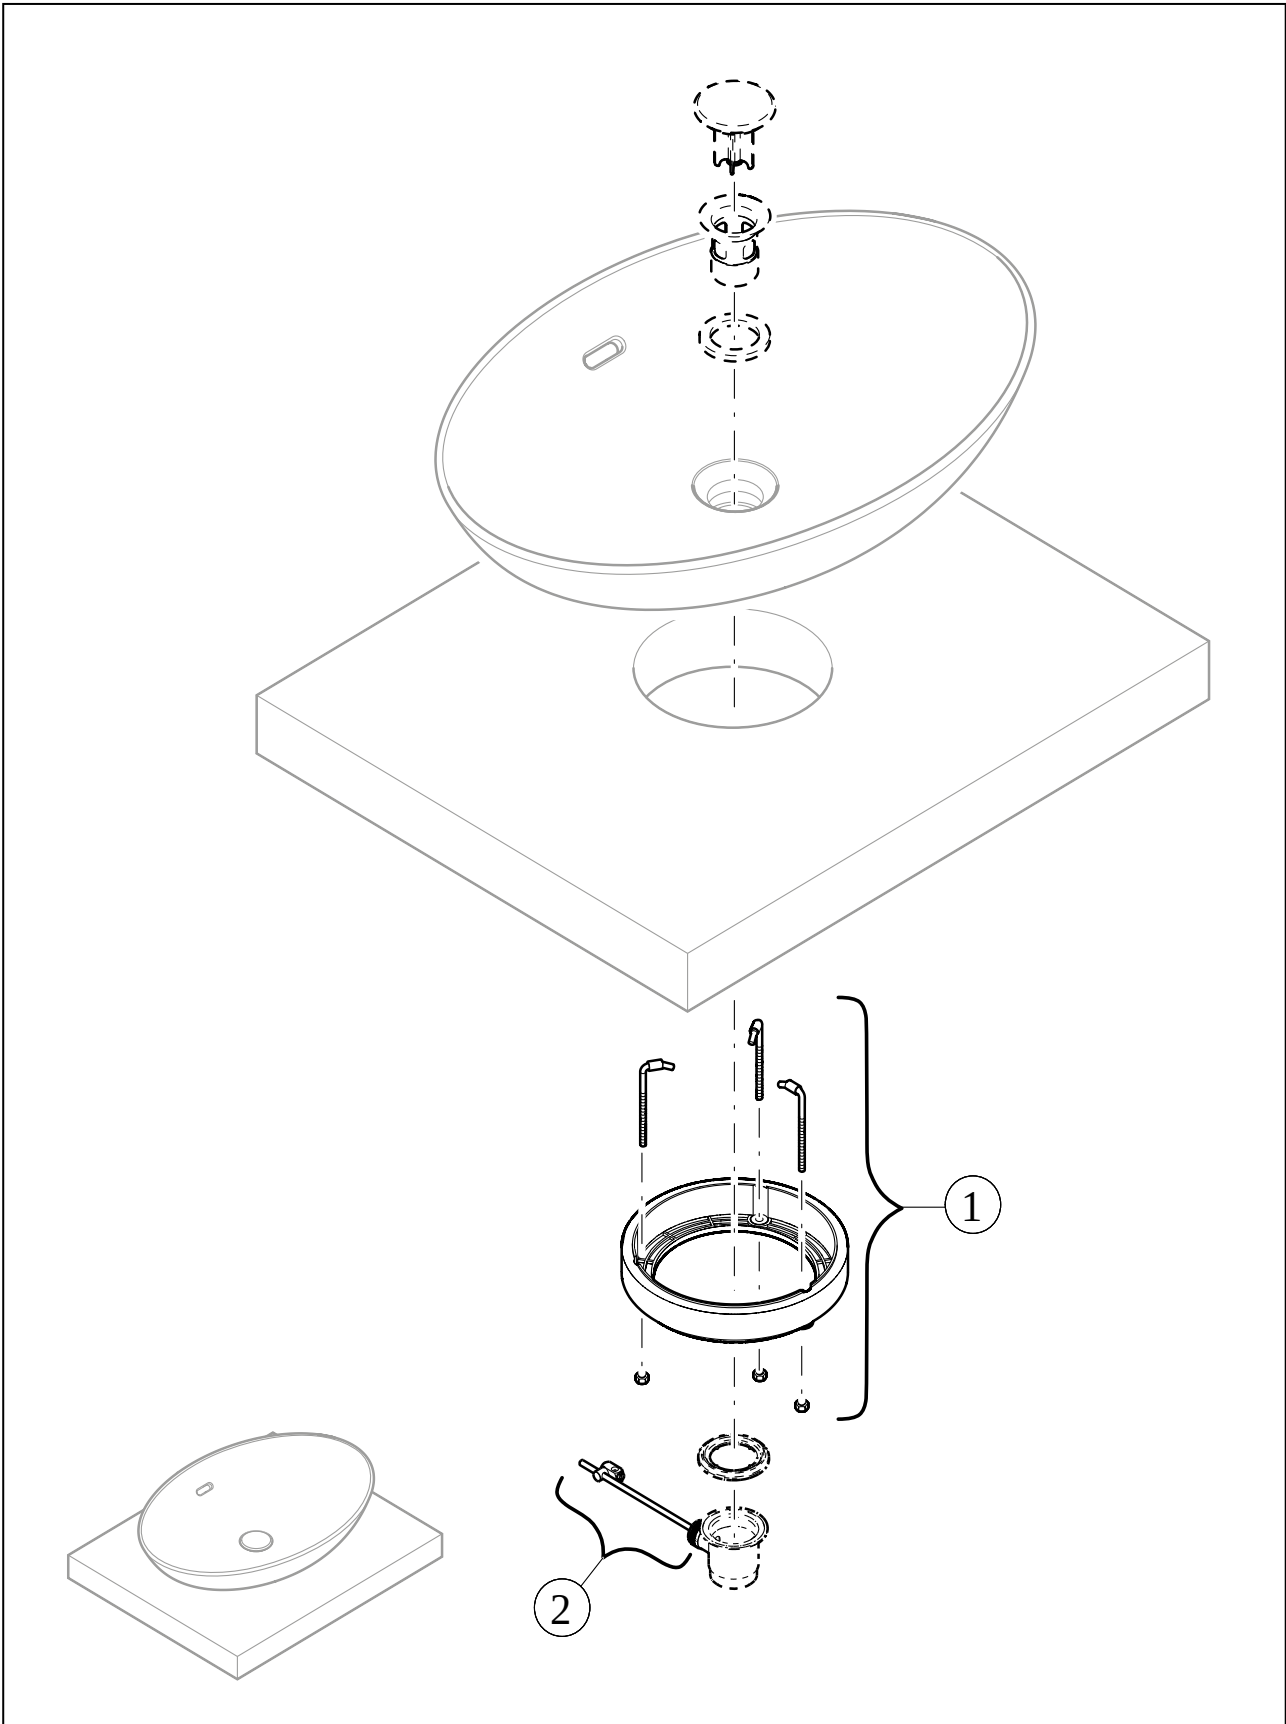

WASCHBECKEN LOOP & FRIENDS

PRODUKTINFORMATION

1. POSITION

Artikelnummer	4A480001
Artikeltitel	Villeroy & Boch Loop & Friends Aufsatzwaschbecken, 620 x 420 x 120 mm, Weiß Alpin, mit Überlauf
Produktbezeichnung	Aufsatzwaschbecken
Kollektion	Loop & Friends
Montage / Montagetyt	Aufsatz
Lieferumfang	1 x Aufsatzwaschbecken , 1 x verlängerte Kugelstange für Excenterbetätigung des Ablaufventils 1 x Befestigungssatz 1 x Ausschnittschablone
Länge in mm	420
Breite in mm	620
Höhe in mm	120
Innentiefe in mm	100
Gewicht in kg	10,50
Express Delivery	Nein
Geeignet für	Wandauslaufarmatur, passendes Villeroy & Boch-Möbel Armatur mit erhöhtem Standfuß
Material	TitanCeram
Oberfläche	glänzend
Farbbezeichnung der Farbe	Weiß Alpin
Mit TitanGlaze	Nein
Mit Überlauf	Ja
EAN Nummer	4062373848029

FARBE

FARBBEZEICHNUNG

Weiß Alpin

TECHNISCHE ZEICHNUNGEN

4A480001

EXPLOSIONSZEICHNUNGEN

ERSATZTEILLISTE

Nr.	Artikel Nr.	Beschreibung	Anzahl
2	87470000		1
1	92221700	Befestigungssatz	1