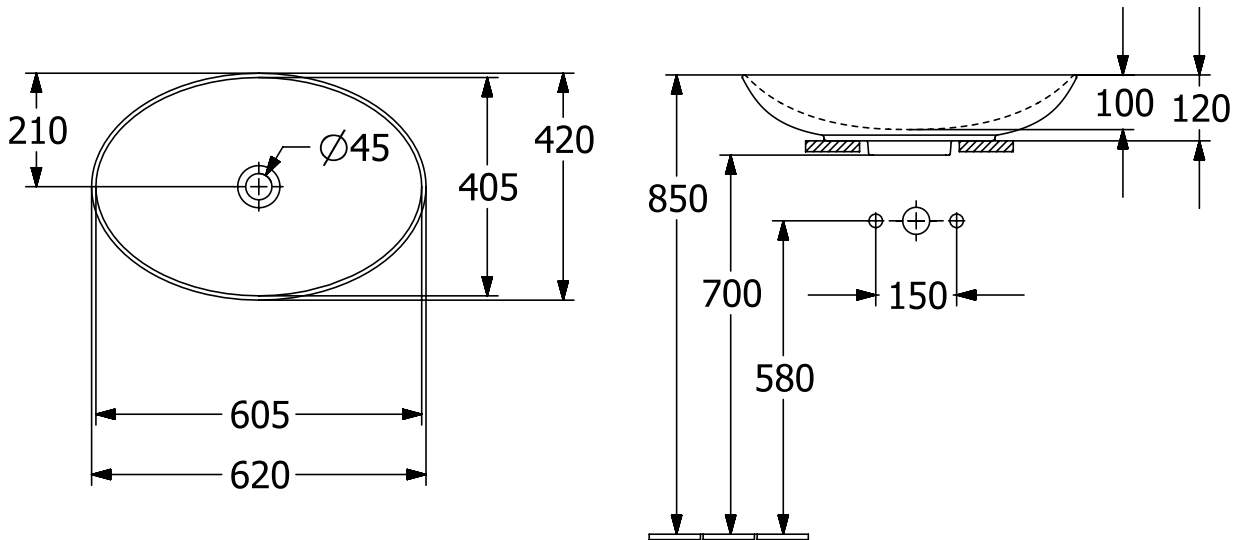

WASCHBECKEN LOOP & FRIENDS

PRODUKTINFORMATION

1. POSITION

Artikelnummer	4A480001
Artikeltitel	Villeroy & Boch Loop & Friends Aufsatzwaschbecken, 620 x 420 x 120 mm, Weiß Alpin, mit Überlauf
Produktbezeichnung	Aufsatzwaschbecken
Kollektion	Loop & Friends
Montage / Montagetyt	Aufsatz
Lieferumfang	1 x Aufsatzwaschbecken , 1 x verlängerte Kugelstange für Excenterbetätigung des Ablaufventils 1 x Befestigungssatz 1 x Ausschnittschablone
Länge in mm	420
Breite in mm	620
Höhe in mm	120
Innentiefe in mm	100
Gewicht in kg	10,50
Express Delivery	Nein
Geeignet für	Wandauslaufarmatur, passendes Villeroy & Boch-Möbel Armatur mit erhöhtem Standfuß
Material	TitanCeram
Oberfläche	glänzend
Farbbezeichnung der Farbe	Weiß Alpin
Mit TitanGlaze	Nein
Mit Überlauf	Ja
EAN Nummer	4062373848029

FARBE

FARBBEZEICHNUNG

Weiß Alpin

TECHNISCHE ZEICHNUNGEN

4A480001

EXPLOSIONSZEICHNUNGEN

ERSATZTEILLISTE

Nr.	Artikel Nr.	Beschreibung	Anzahl
2	87470000		1
1	92221700	Befestigungssatz	1