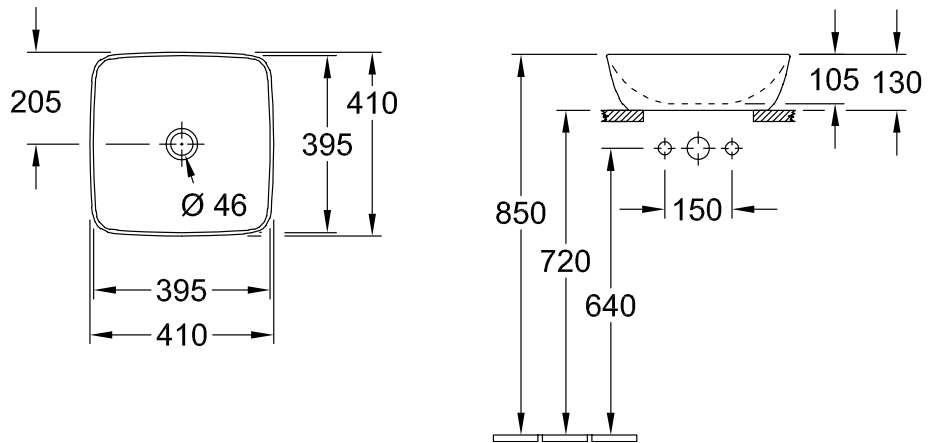

WASCHBECKEN ARTIS

PRODUKTINFORMATION

1. POSITION

Artikelnummer	417841BCS9
Artikeltitel	Villeroy & Boch Artis Aufsatzwaschbecken, 410 x 410 x 130 mm, Bordeaux, ohne Überlauf
Produktbezeichnung	Aufsatzwaschbecken
Kollektion	Artis
Montage / Montagetyt	Aufsatz
Lieferumfang	1 x Aufsatzwaschbecken , 1 x Befestigungssatz 1 x Ausschnittschablone
Bestellhinweise	Bitte nicht verschliessbares Ablaufventil separat bestellen.
Länge in mm	410
Breite in mm	410
Höhe in mm	130
Innentiefe in mm	105
Gewicht in kg	8,20
Express Delivery	Nein
Geeignet für	Wandauslaufarmatur, passendes Villeroy & Boch-Möbel Armatur mit erhöhtem Standfuß
Material	TitanCeram
Oberfläche	glänzend
Farbbezeichnung der Farbe	Bordeaux
Mit Überlauf	Nein
EAN Nummer	4062373837870

FARBE

FARBBEZEICHNUNG

Bordeaux

TECHNISCHE ZEICHNUNGEN

417841BCS9

EXPLOSIONSZEICHNUNGEN

ERSATZTEILLISTE

Nr.	Artikel Nr.	Beschreibung	Anzahl
0	92230061		1
1	92238700	Befestigungssatz	1