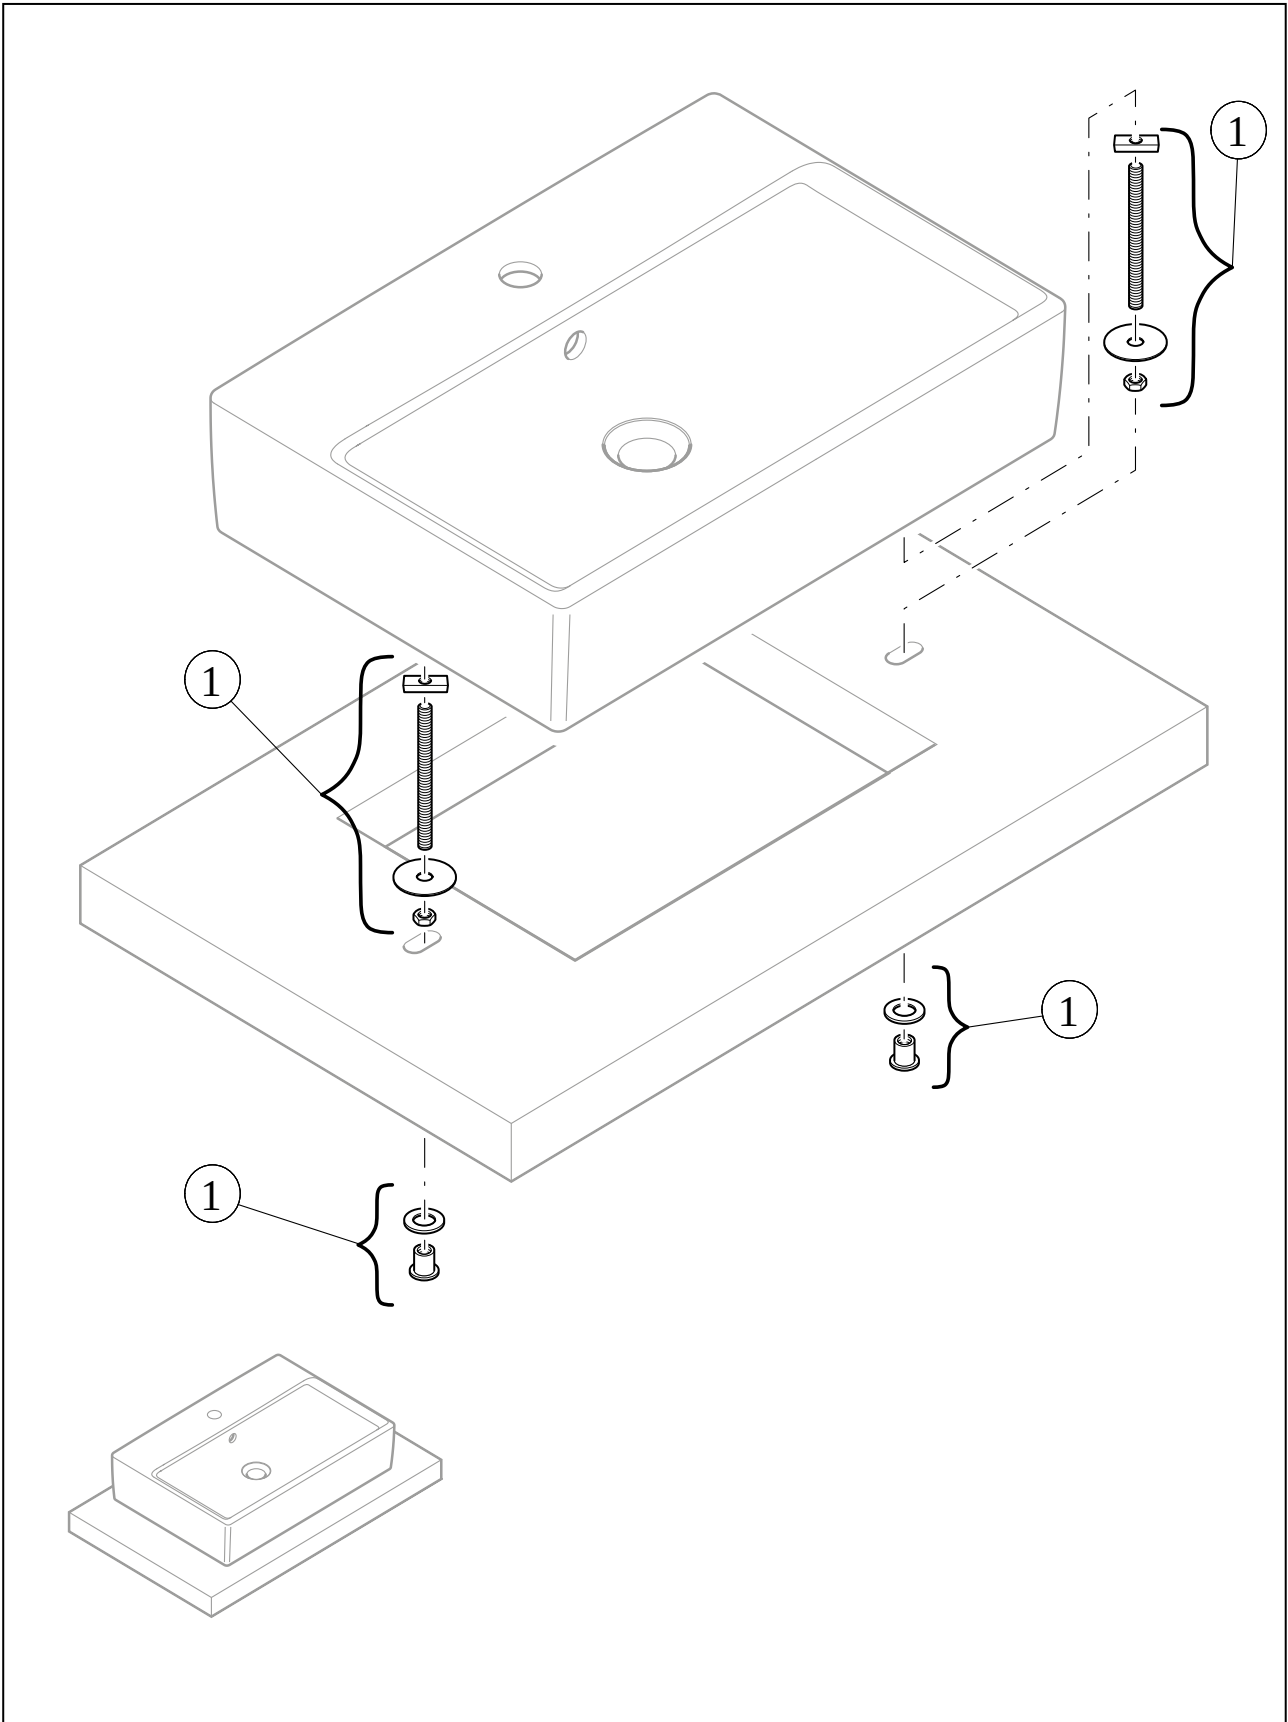

WASCHBECKEN ARTIS

PRODUKTINFORMATION

1. POSITION

Artikelnummer	417841BCS9
Artikeltitel	Villeroy & Boch Artis Aufsatzwaschbecken, 410 x 410 x 130 mm, Bordeaux, ohne Überlauf
Produktbezeichnung	Aufsatzwaschbecken
Kollektion	Artis
Montage / Montagetyt	Aufsatz
Lieferumfang	1 x Aufsatzwaschbecken , 1 x Befestigungssatz 1 x Ausschnittschablone
Bestellhinweise	Bitte nicht verschliessbares Ablaufventil separat bestellen.
Länge in mm	410
Breite in mm	410
Höhe in mm	130
Innentiefe in mm	105
Gewicht in kg	8,20
Express Delivery	Nein
Geeignet für	Wandauslaufarmatur, passendes Villeroy & Boch-Möbel Armatur mit erhöhtem Standfuß
Material	TitanCeram
Oberfläche	glänzend
Farbbezeichnung der Farbe	Bordeaux
Mit Überlauf	Nein
EAN Nummer	4062373837870

FARBE

FARBBEZEICHNUNG

Bordeaux

TECHNISCHE ZEICHNUNGEN

417841BCS9

EXPLOSIONSZEICHNUNGEN

ERSATZTEILLISTE

Nr.	Artikel Nr.	Beschreibung	Anzahl
0	92230061		1
1	92238700	Befestigungssatz	1