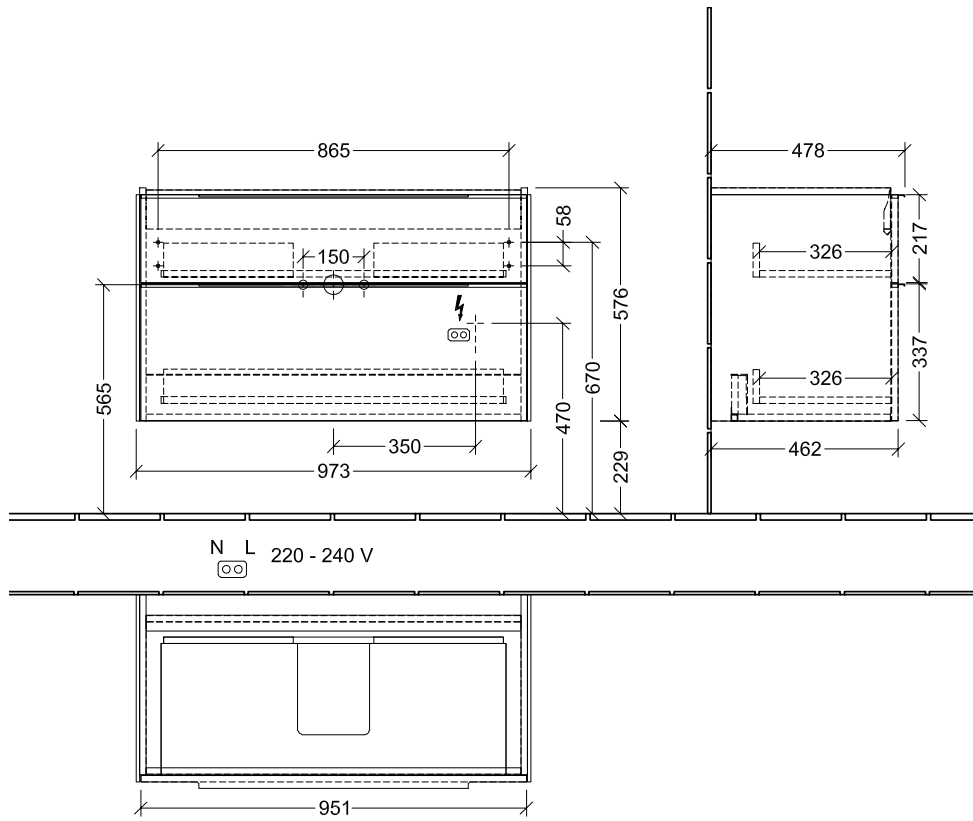

TECHNISCHE ZEICHNUNGEN

C570L0VH

Subway 3.0 C570L	 Villeroy & Boch 1748
V01 / 08.12.2020