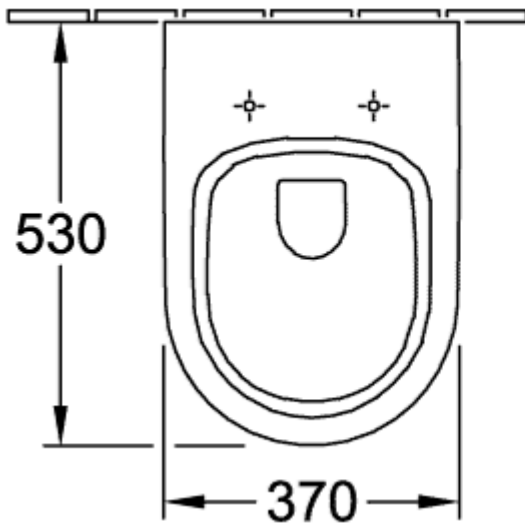

ARCHITECTURA COMBI-PACK OVAAL

PRODUCTINFORMATIE

Artikel titel	Villeroy & Boch Architectura Combi-Pack, wandhangend, Wit Alpin
Artikelnummer	5684H101
Montage / Montagetype	wandmontage
Onderdelen van de levering	1 x diepspoelcloset , 1 x closetzitting
Diepte in mm	530
Breedte in mm	370
Hoogte in mm	330
Collectie	Architectura
Geschikt voor	Inbouwstortbak
Innovatieve spoeltechnologie (met TwistFlush)	Nee
Innovatieve spoeltechnologie (met TwistFlush[e ³])	Nee
Spoelvolumen l	3 / 4,5 l
Wandmontage - staande uitvoering	wandhangend
Functie	<ul style="list-style-type: none">• met automatische sluitfunctie (SoftClosing)• met afneembare zitting (QuickRelease)
Materiaal	Sanitairkeramiek
Aanduiding van de kleur	Wit Alpin
Ander materiaal	Closetzitting: Duroplast
Andere oppervlakken	Closetzitting: glanzend
Vorm	Ovaal
Kleuraanduiding	Wit Alpin
Andere kleuraanduiding	Closetzitting: Wit Alpin
Antibacterieel oppervlak (met AntiBac)	Nee
Gemakkelijke oppervlaktereiniging (CeramicPlus)	Nee
Spoelrandloos (DirectFlush)	Nee
Type spoeling	Diepspoelcloset
Geïntegreerde frisse oplossing (met ViFresh)	Nee
Uitlaat / afvoer	afvoer horizontaal

TECHNISCHE TEKENINGEN

5684H101

5684H101