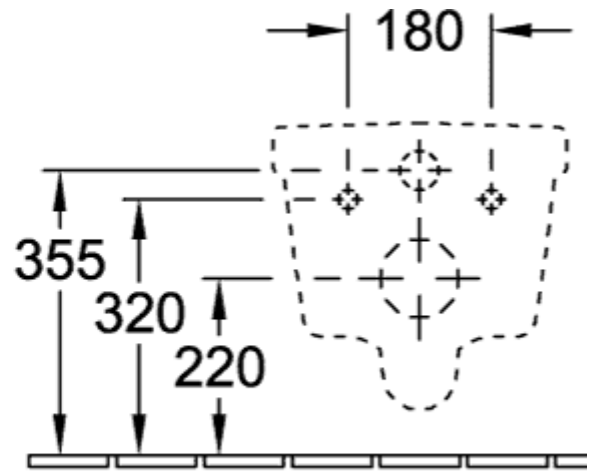

ARCHITECTURA COMBI-PACK OVAAL

PRODUCTINFORMATIE

Artikel titel	Villeroy & Boch Architectura Combi-Pack, wandhangend, Wit Alpin
Artikelnummer	5684H101
Montage / Montagetype	wandmontage
Onderdelen van de levering	1 x diepspoelcloset , 1 x closetzitting
Diepte in mm	530
Breedte in mm	370
Hoogte in mm	330
Collectie	Architectura
Geschikt voor	Inbouwstortbak
Innovatieve spoeltechnologie (met TwistFlush)	Nee
Innovatieve spoeltechnologie (met TwistFlush[e ³])	Nee
Spoelvolumen l	3 / 4,5 l
Wandmontage - staande uitvoering	wandhangend
Functie	<ul style="list-style-type: none">• met automatische sluitfunctie (SoftClosing)• met afneembare zitting (QuickRelease)
Materiaal	Sanitairkeramiek
Aanduiding van de kleur	Wit Alpin
Ander materiaal	Closetzitting: Duroplast
Andere oppervlakken	Closetzitting: glanzend
Vorm	Ovaal
Kleuraanduiding	Wit Alpin
Andere kleuraanduiding	Closetzitting: Wit Alpin
Antibacterieel oppervlak (met AntiBac)	Nee
Gemakkelijke oppervlaktereiniging (CeramicPlus)	Nee
Spoelrandloos (DirectFlush)	Nee
Type spoeling	Diepspoelcloset
Geïntegreerde frisse oplossing (met ViFresh)	Nee
Uitlaat / afvoer	afvoer horizontaal

TECHNISCHE TEKENINGEN

5684H101

5684H101