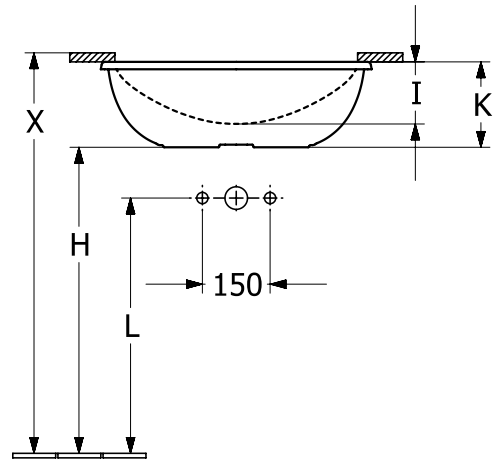

WASCHBECKEN LOOP & FRIENDS

PRODUKTINFORMATION

1 . POSITION

Artikelnummer	4A5701R1
Artikeltitel	Villeroy & Boch Loop & Friends Unterbauwaschbecken, 540 x 340 x 185 mm, Weiß Alpin CeramicPlus, ohne Überlauf, Außenseite glasiert
Produktbezeichnung	Unterbauwaschbecken
Kollektion	Loop & Friends
Montage / Montagetyp	Unterbau
Montage-Hinweise	der Ausschnitt der Waschbeckenplatte muss anhand des Originalbeckens vorgenommen werden, Einbau in Naturstein- und kunststoffbeschichtete Platten möglich
Lieferumfang	1 x Unterbauwaschbecken , 1 x Befestigungssatz
Bestellhinweise	Bitte nicht verschliessbares Ablaufventil separat bestellen.
Länge in mm	340
Breite in mm	540
Höhe in mm	185
Innentiefe in mm	135
Gewicht in kg	15,60
Express Delivery	Nein
Material	TitanCeram
Oberfläche	glänzend
Farbbezeichnung der Farbe	Weiß Alpin CeramicPlus
Mit TitanGlaze	Nein
Mit Überlauf	Nein
EAN Nummer	4062373896174

FARBE

FARBBEZEICHNUNG

Weiß Alpin

TECHNISCHE ZEICHNUNGEN

4A5701R1

	A	B	C	D	G	H	I	K	L
4A5600	450	280	515	350	170	705	115	170	585
4A5601	450	280	515	350	170	705	115	170	585
4A5700	540	340	605	410	205	685	135	190	565
4A5701	540	340	605	410	205	685	135	190	565
4A5800	615	380	675	450	225	685	140	180	565
4A5801	615	380	675	450	225	685	140	180	565