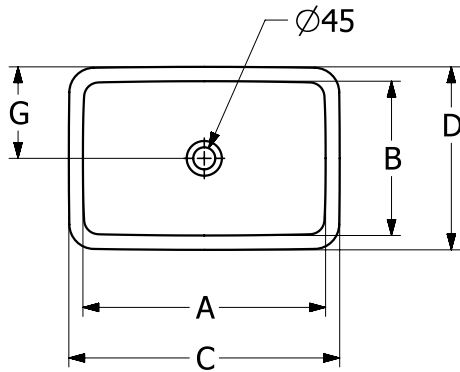

WASCHBECKEN LOOP & FRIENDS

PRODUKTINFORMATION

1 . POSITION

Artikelnummer	4A5701R1
Artikeltitel	Villeroy & Boch Loop & Friends Unterbauwaschbecken, 540 x 340 x 185 mm, Weiß Alpin CeramicPlus, ohne Überlauf, Außenseite glasiert
Produktbezeichnung	Unterbauwaschbecken
Kollektion	Loop & Friends
Montage / Montagetyp	Unterbau
Montage-Hinweise	der Ausschnitt der Waschbeckenplatte muss anhand des Originalbeckens vorgenommen werden, Einbau in Naturstein- und kunststoffbeschichtete Platten möglich
Lieferumfang	1 x Unterbauwaschbecken , 1 x Befestigungssatz
Bestellhinweise	Bitte nicht verschliessbares Ablaufventil separat bestellen.
Länge in mm	340
Breite in mm	540
Höhe in mm	185
Innentiefe in mm	135
Gewicht in kg	15,60
Express Delivery	Nein
Material	TitanCeram
Oberfläche	glänzend
Farbbezeichnung der Farbe	Weiß Alpin CeramicPlus
Mit TitanGlaze	Nein
Mit Überlauf	Nein
EAN Nummer	4062373896174

FARBE

FARBBEZEICHNUNG

Weiß Alpin

TECHNISCHE ZEICHNUNGEN

4A5701R1

	A	B	C	D	G	H	I	K	L
4A5600	450	280	515	350	170	705	115	170	585
4A5601	450	280	515	350	170	705	115	170	585
4A5700	540	340	605	410	205	685	135	190	565
4A5701	540	340	605	410	205	685	135	190	565
4A5800	615	380	675	450	225	685	140	180	565
4A5801	615	380	675	450	225	685	140	180	565