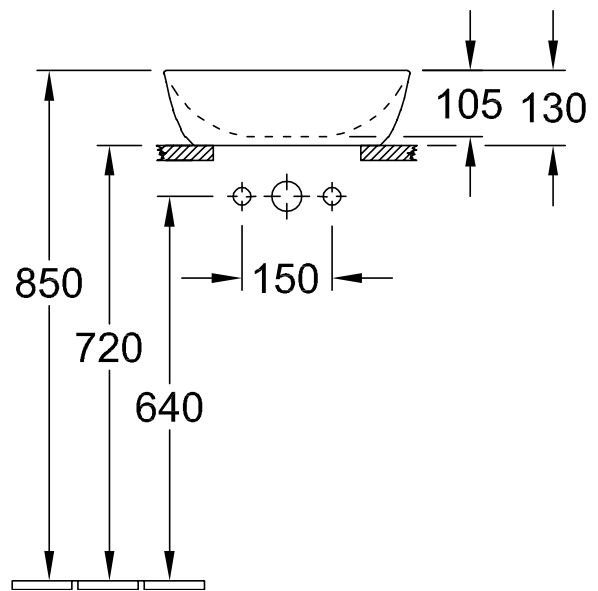

WASCHBECKEN ARTIS

PRODUKTINFORMATION

1. POSITION

Artikelnummer	417841BCW9
Artikeltitel	Villeroy & Boch Artis Aufsatzwaschbecken, 410 x 410 x 130 mm, Indian Summer, ohne Überlauf
Produktbezeichnung	Aufsatzwaschbecken
Kollektion	Artis
Montage / Montagetyt	Aufsatz
Lieferumfang	1 x Aufsatzwaschbecken , 1 x Befestigungssatz 1 x Ausschnittschablone
Bestellhinweise	Bitte nicht verschliessbares Ablaufventil separat bestellen.
Länge in mm	410
Breite in mm	410
Höhe in mm	130
Innentiefe in mm	105
Gewicht in kg	8,20
Express Delivery	Nein
Geeignet für	Wandauslaufarmatur, passendes Villeroy & Boch-Möbel Armatur mit erhöhtem Standfuß
Material	TitanCeram
Oberfläche	glänzend
Farbbezeichnung der Farbe	Indian Summer
Mit TitanGlaze	Nein
Mit Überlauf	Nein
EAN Nummer	4062373837856

FARBE

FARBBEZEICHNUNG

Indian Summer

TECHNISCHE ZEICHNUNGEN

417841BCW9

EXPLOSIONSZEICHNUNGEN

ERSATZTEILLISTE

Nr.	Artikel Nr.	Beschreibung	Anzahl
0	92230061		1
1	92238700	Befestigungssatz	1