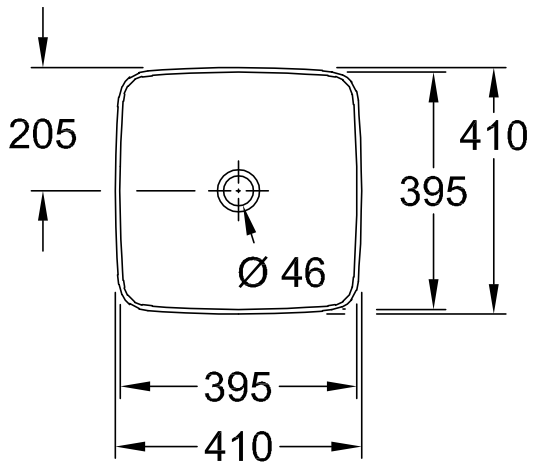

WASCHBECKEN ARTIS

PRODUKTINFORMATION

1. POSITION

Artikelnummer	417841BCW9
Artikeltitel	Villeroy & Boch Artis Aufsatzwaschbecken, 410 x 410 x 130 mm, Indian Summer, ohne Überlauf
Produktbezeichnung	Aufsatzwaschbecken
Kollektion	Artis
Montage / Montagetyt	Aufsatz
Lieferumfang	1 x Aufsatzwaschbecken , 1 x Befestigungssatz 1 x Ausschnittschablone
Bestellhinweise	Bitte nicht verschliessbares Ablaufventil separat bestellen.
Länge in mm	410
Breite in mm	410
Höhe in mm	130
Innentiefe in mm	105
Gewicht in kg	8,20
Express Delivery	Nein
Geeignet für	Wandauslaufarmatur, passendes Villeroy & Boch-Möbel Armatur mit erhöhtem Standfuß
Material	TitanCeram
Oberfläche	glänzend
Farbbezeichnung der Farbe	Indian Summer
Mit TitanGlaze	Nein
Mit Überlauf	Nein
EAN Nummer	4062373837856

FARBE

FARBBEZEICHNUNG

Indian Summer

TECHNISCHE ZEICHNUNGEN

417841BCW9

EXPLOSIONSZEICHNUNGEN

ERSATZTEILLISTE

Nr.	Artikel Nr.	Beschreibung	Anzahl
0	92230061		1
1	92238700	Befestigungssatz	1