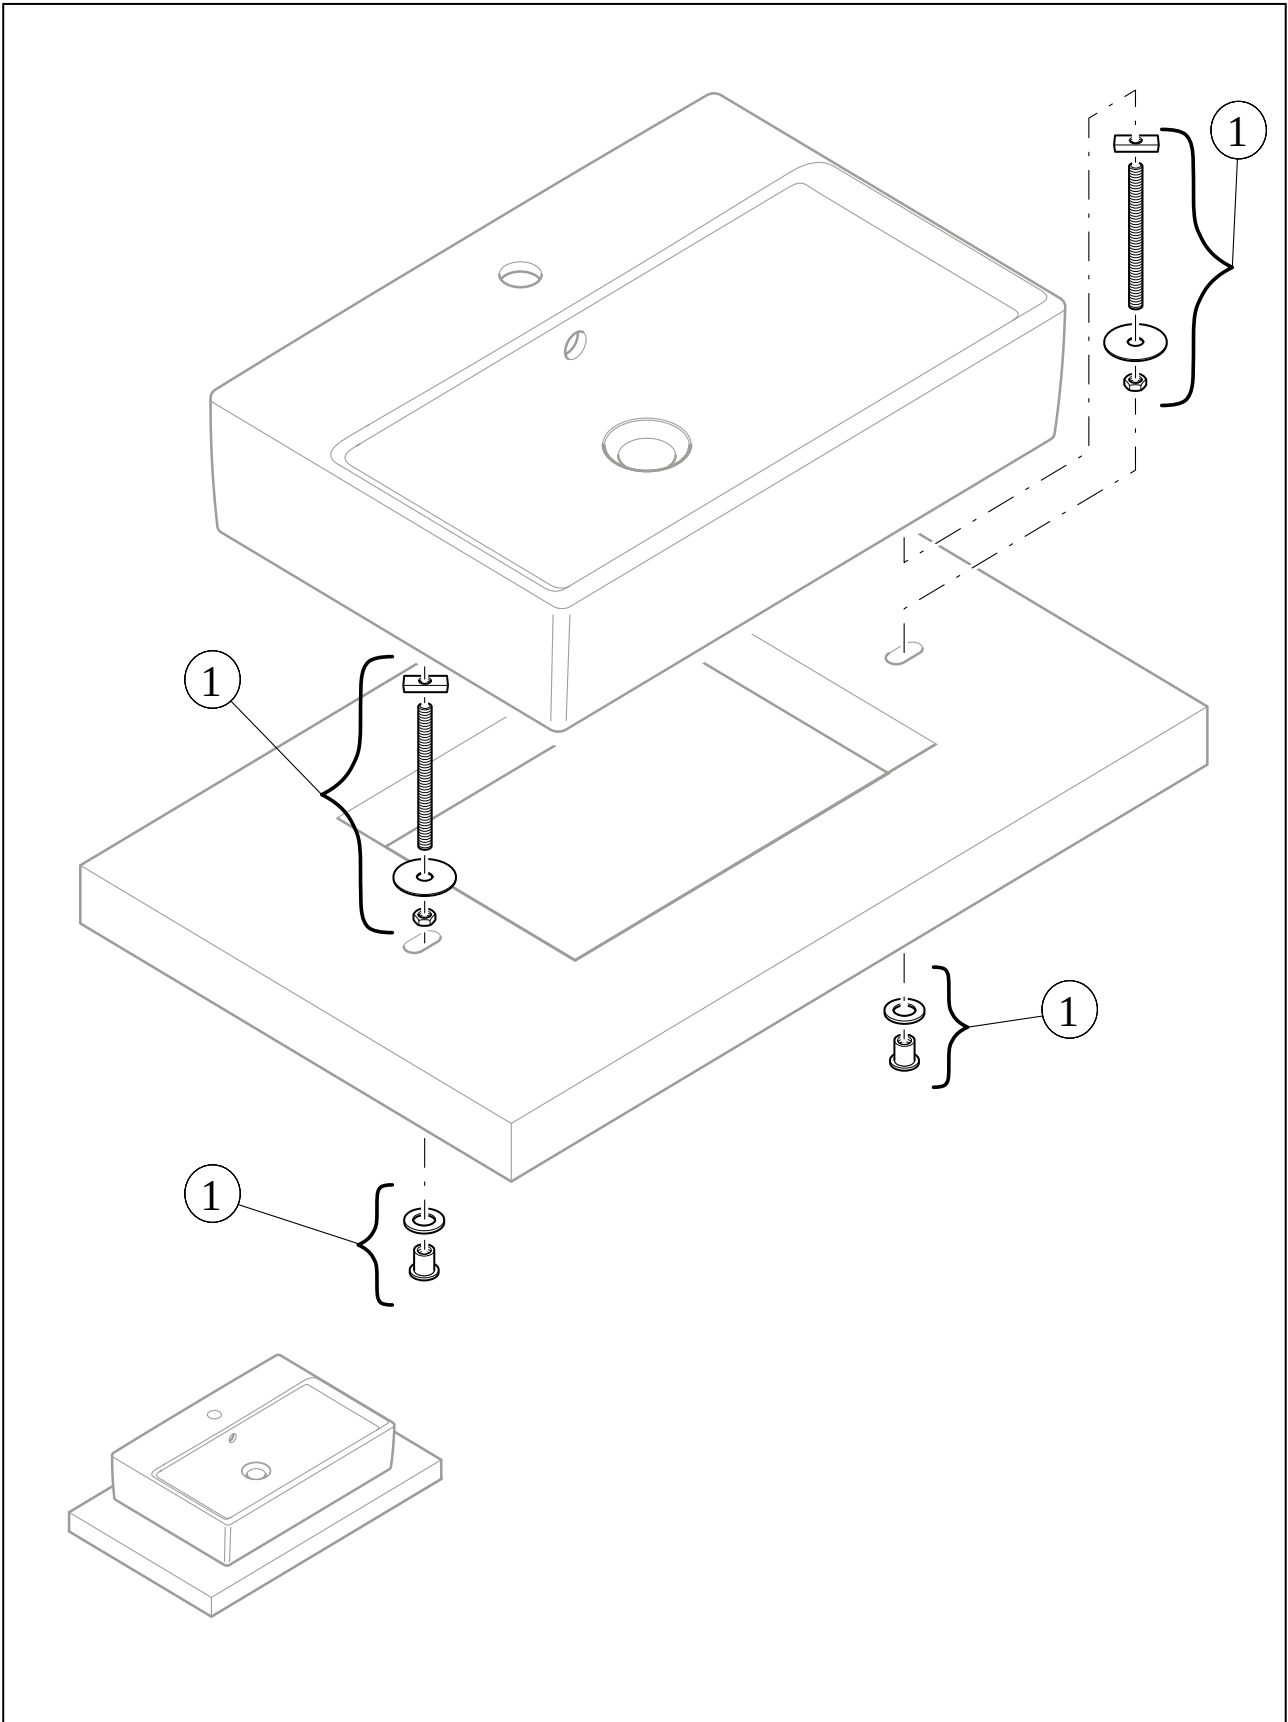

WASCHBECKEN ARTIS

PRODUKTINFORMATION

1. POSITION

Artikelnummer	417841BCW9
Artikeltitel	Villeroy & Boch Artis Aufsatzwaschbecken, 410 x 410 x 130 mm, Indian Summer, ohne Überlauf
Produktbezeichnung	Aufsatzwaschbecken
Kollektion	Artis
Montage / Montagetyt	Aufsatz
Lieferumfang	1 x Aufsatzwaschbecken , 1 x Befestigungssatz 1 x Ausschnittschablone
Bestellhinweise	Bitte nicht verschliessbares Ablaufventil separat bestellen.
Länge in mm	410
Breite in mm	410
Höhe in mm	130
Innentiefe in mm	105
Gewicht in kg	8,20
Express Delivery	Nein
Geeignet für	Wandauslaufarmatur, passendes Villeroy & Boch-Möbel Armatur mit erhöhtem Standfuß
Material	TitanCeram
Oberfläche	glänzend
Farbbezeichnung der Farbe	Indian Summer
Mit TitanGlaze	Nein
Mit Überlauf	Nein
EAN Nummer	4062373837856

FARBE

FARBBEZEICHNUNG

Indian Summer

TECHNISCHE ZEICHNUNGEN

417841BCW9

EXPLOSIONSZEICHNUNGEN

ERSATZTEILLISTE

Nr.	Artikel Nr.	Beschreibung	Anzahl
0	92230061		1
1	92238700	Befestigungssatz	1