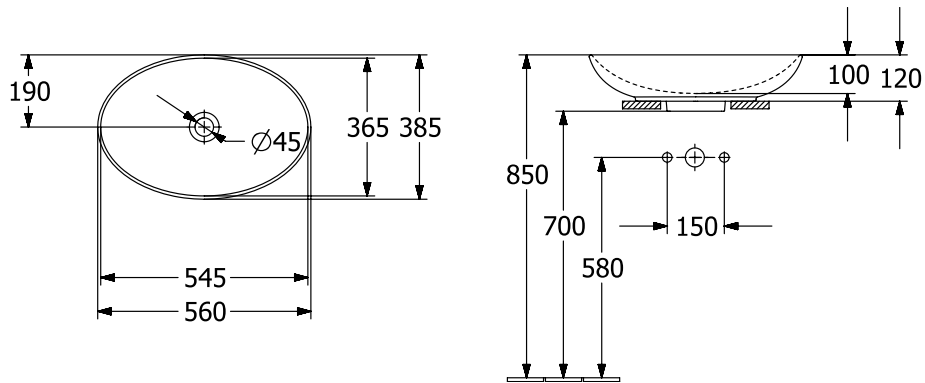

WASCHBECKEN LOOP & FRIENDS

PRODUKTINFORMATION

1. POSITION

Artikelnummer	4A4701RW
Artikeltitel	Villeroy & Boch Loop & Friends Aufsatzwaschbecken, 560 x 380 x 120 mm, Stone White CeramicPlus, ohne Überlauf
Produktbezeichnung	Aufsatzwaschbecken
Kollektion	Loop & Friends
Montage / Montagetyt	Aufsatz
Lieferumfang	1 x Aufsatzwaschbecken , 1 x Befestigungssatz 1 x Ausschnittschablone
Länge in mm	380
Breite in mm	560
Höhe in mm	120
Innentiefe in mm	100
Gewicht in kg	10,00
Express Delivery	Nein
Geeignet für	Wandauslaufarmatur, passendes Villeroy & Boch-Möbel Armatur mit erhöhtem Standfuß
Material	TitanCeram
Oberfläche	matt
Farbbezeichnung der Farbe	Stone White CeramicPlus
Mit TitanGlaze	Ja
Mit Überlauf	Nein
EAN Nummer	4062373850206

FARBE

FARBBEZEICHNUNG

Stone White

TECHNISCHE ZEICHNUNGEN

4A4701RW

EXPLOSIONSZEICHNUNGEN

ERSATZTEILLISTE

Nr.	Artikel Nr.	Beschreibung	Anzahl
1	92221700	Befestigungssatz	1