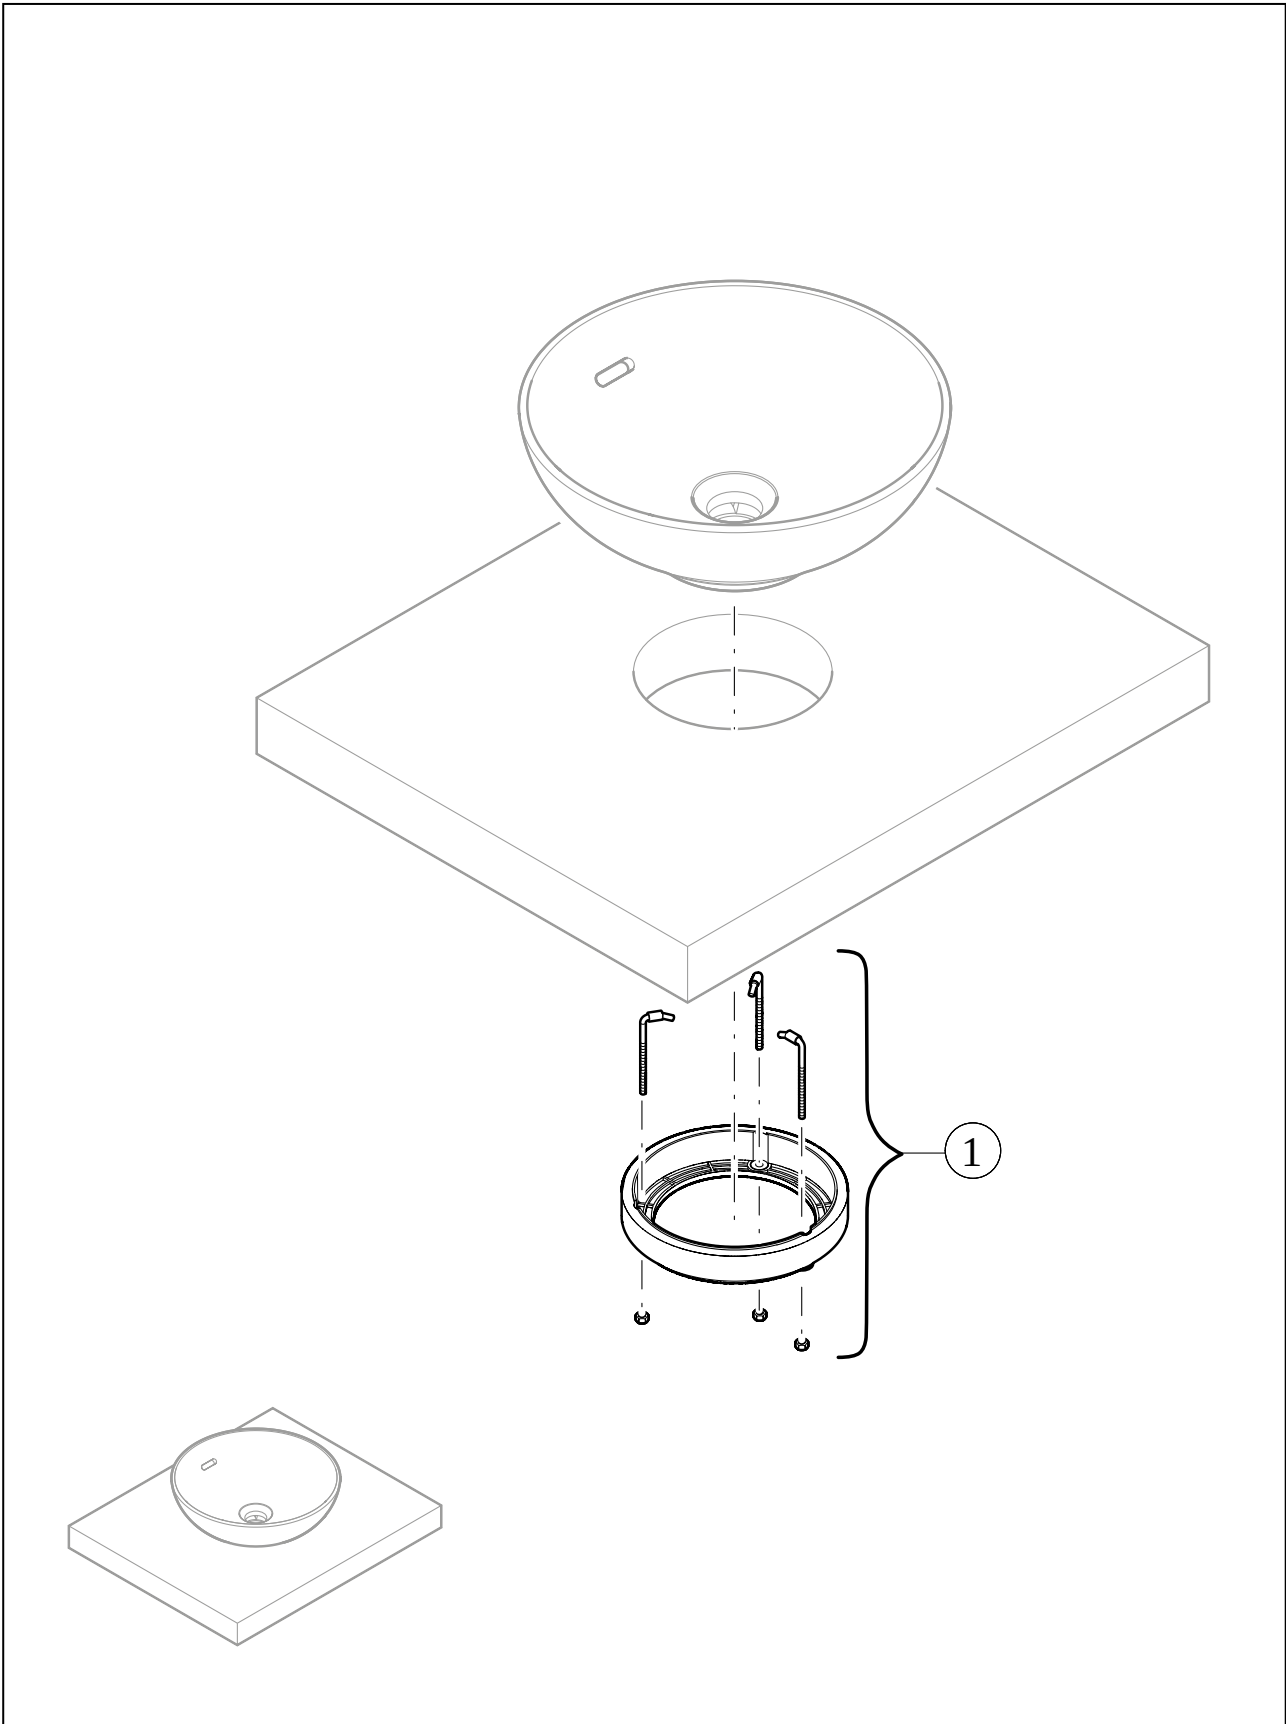

WASCHBECKEN LOOP & FRIENDS

PRODUKTINFORMATION

1. POSITION

Artikelnummer	4A4701RW
Artikeltitel	Villeroy & Boch Loop & Friends Aufsatzwaschbecken, 560 x 380 x 120 mm, Stone White CeramicPlus, ohne Überlauf
Produktbezeichnung	Aufsatzwaschbecken
Kollektion	Loop & Friends
Montage / Montagetyt	Aufsatz
Lieferumfang	1 x Aufsatzwaschbecken , 1 x Befestigungssatz 1 x Ausschnittschablone
Länge in mm	380
Breite in mm	560
Höhe in mm	120
Innentiefe in mm	100
Gewicht in kg	10,00
Express Delivery	Nein
Geeignet für	Wandauslaufarmatur, passendes Villeroy & Boch-Möbel Armatur mit erhöhtem Standfuß
Material	TitanCeram
Oberfläche	matt
Farbbezeichnung der Farbe	Stone White CeramicPlus
Mit TitanGlaze	Ja
Mit Überlauf	Nein
EAN Nummer	4062373850206

FARBE

FARBBEZEICHNUNG

Stone White

TECHNISCHE ZEICHNUNGEN

4A4701RW

EXPLOSIONSZEICHNUNGEN

ERSATZTEILLISTE

Nr.	Artikel Nr.	Beschreibung	Anzahl
1	92221700	Befestigungssatz	1