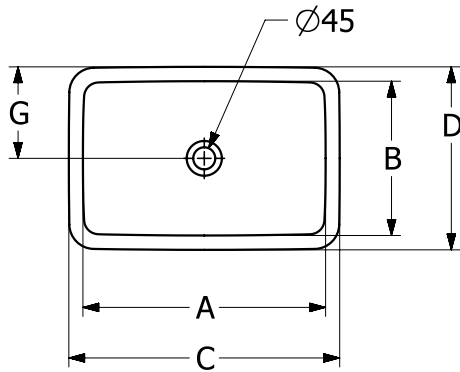

WASCHBECKEN LOOP & FRIENDS

PRODUKTINFORMATION

1. POSITION

Artikelnummer	4A5701RW
Artikeltitel	Villeroy & Boch Loop & Friends Unterbauwaschbecken, 540 x 340 x 185 mm, Stone White CeramicPlus, ohne Überlauf, Außenseite glasiert
Produktbezeichnung	Unterbauwaschbecken
Kollektion	Loop & Friends
Montage / Montagetyt	Unterbau
Montage-Hinweise	der Ausschnitt der Waschbeckenplatte muss anhand des Originalbeckens vorgenommen werden, Einbau in Naturstein- und kunststoffbeschichtete Platten möglich
Lieferumfang	1 x Unterbauwaschbecken , 1 x Befestigungssatz
Bestellhinweise	Bitte nicht verschliessbares Ablaufventil separat bestellen.
Länge in mm	340
Breite in mm	540
Höhe in mm	185
Innentiefe in mm	135
Gewicht in kg	15,60
Express Delivery	Nein
Material	TitanCeram
Oberfläche	matt
Farbbezeichnung der Farbe	Stone White CeramicPlus
Mit TitanGlaze	Ja
Mit Überlauf	Nein
EAN Nummer	4062373896198

FARBE

FARBBEZEICHNUNG

Stone White

TECHNISCHE ZEICHNUNGEN

4A5701RW

	A	B	C	D	G	H	I	K	L
4A5600	450	280	515	350	170	705	115	170	585
4A5601	450	280	515	350	170	705	115	170	585
4A5700	540	340	605	410	205	685	135	190	565
4A5701	540	340	605	410	205	685	135	190	565
4A5800	615	380	675	450	225	685	140	180	565
4A5801	615	380	675	450	225	685	140	180	565