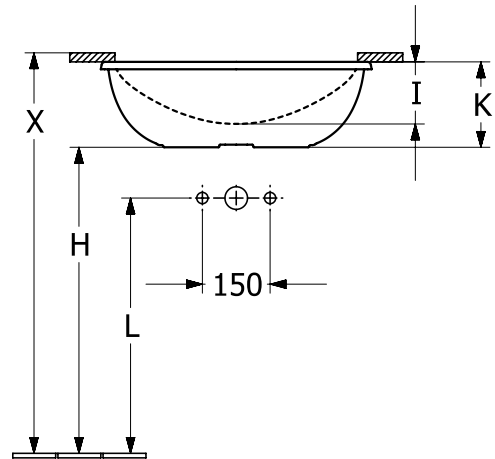

WASCHBECKEN LOOP & FRIENDS

PRODUKTINFORMATION

1. POSITION

Artikelnummer	4A5701RW
Artikeltitel	Villeroy & Boch Loop & Friends Unterbauwaschbecken, 540 x 340 x 185 mm, Stone White CeramicPlus, ohne Überlauf, Außenseite glasiert
Produktbezeichnung	Unterbauwaschbecken
Kollektion	Loop & Friends
Montage / Montagetyt	Unterbau
Montage-Hinweise	der Ausschnitt der Waschbeckenplatte muss anhand des Originalbeckens vorgenommen werden, Einbau in Naturstein- und kunststoffbeschichtete Platten möglich
Lieferumfang	1 x Unterbauwaschbecken , 1 x Befestigungssatz
Bestellhinweise	Bitte nicht verschliessbares Ablaufventil separat bestellen.
Länge in mm	340
Breite in mm	540
Höhe in mm	185
Innentiefe in mm	135
Gewicht in kg	15,60
Express Delivery	Nein
Material	TitanCeram
Oberfläche	matt
Farbbezeichnung der Farbe	Stone White CeramicPlus
Mit TitanGlaze	Ja
Mit Überlauf	Nein
EAN Nummer	4062373896198

FARBE

FARBBEZEICHNUNG

Stone White

TECHNISCHE ZEICHNUNGEN

4A5701RW

	A	B	C	D	G	H	I	K	L
4A5600	450	280	515	350	170	705	115	170	585
4A5601	450	280	515	350	170	705	115	170	585
4A5700	540	340	605	410	205	685	135	190	565
4A5701	540	340	605	410	205	685	135	190	565
4A5800	615	380	675	450	225	685	140	180	565
4A5801	615	380	675	450	225	685	140	180	565