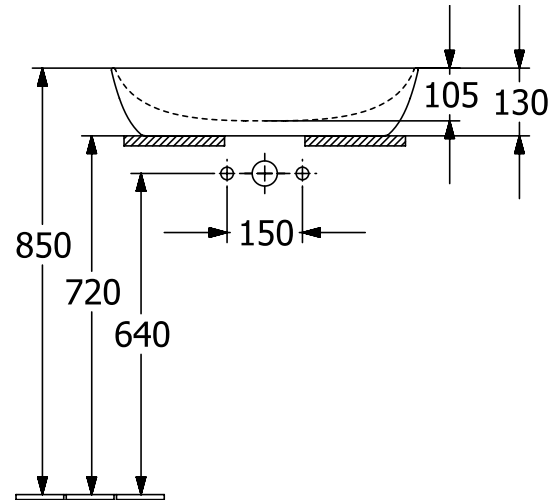

WASCHBECKEN ARTIS

PRODUKTINFORMATION

1. POSITION

Artikelnummer	419861BCS6
Artikeltitel	Villeroy & Boch Artis Aufsatzwaschbecken, 610 x 410 x 130 mm, Frozen, ohne Überlauf
Produktbezeichnung	Aufsatzwaschbecken
Kollektion	Artis
Montage / Montagetyt	Aufsatz
Lieferumfang	1 x Aufsatzwaschbecken , 1 x Befestigungssatz 1 x Ausschnittschablone
Bestellhinweise	Bitte nicht verschliessbares Ablaufventil separat bestellen.
Länge in mm	410
Breite in mm	610
Höhe in mm	130
Innentiefe in mm	105
Gewicht in kg	10,50
Express Delivery	Nein
Geeignet für	Wandauslaufarmatur, passendes Villeroy & Boch-Möbel Armatur mit erhöhtem Standfuß
Material	TitanCeram
Oberfläche	glänzend
Farbbezeichnung der Farbe	Frozen
Mit TitanGlaze	Nein
Mit Überlauf	Nein
EAN Nummer	4065467397748

FARBE

FARBBEZEICHNUNG

Frozen

TECHNISCHE ZEICHNUNGEN

419861BCS6

EXPLOSIONSZEICHNUNGEN

ERSATZTEILLISTE

Nr.	Artikel Nr.	Beschreibung	Anzahl
0	92238700	Befestigungssatz	1