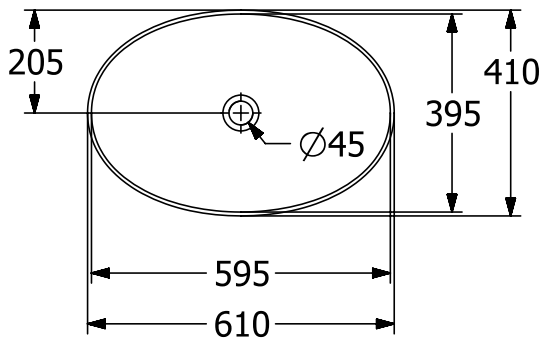

WASCHBECKEN ARTIS

PRODUKTINFORMATION

1. POSITION

Artikelnummer	419861BCS6
Artikeltitel	Villeroy & Boch Artis Aufsatzwaschbecken, 610 x 410 x 130 mm, Frozen, ohne Überlauf
Produktbezeichnung	Aufsatzwaschbecken
Kollektion	Artis
Montage / Montagetyt	Aufsatz
Lieferumfang	1 x Aufsatzwaschbecken , 1 x Befestigungssatz 1 x Ausschnittschablone
Bestellhinweise	Bitte nicht verschliessbares Ablaufventil separat bestellen.
Länge in mm	410
Breite in mm	610
Höhe in mm	130
Innentiefe in mm	105
Gewicht in kg	10,50
Express Delivery	Nein
Geeignet für	Wandauslaufarmatur, passendes Villeroy & Boch-Möbel Armatur mit erhöhtem Standfuß
Material	TitanCeram
Oberfläche	glänzend
Farbbezeichnung der Farbe	Frozen
Mit TitanGlaze	Nein
Mit Überlauf	Nein
EAN Nummer	4065467397748

FARBE

FARBBEZEICHNUNG

Frozen

TECHNISCHE ZEICHNUNGEN

419861BCS6

EXPLOSIONSZEICHNUNGEN

ERSATZTEILLISTE

Nr.	Artikel Nr.	Beschreibung	Anzahl
0	92238700	Befestigungssatz	1