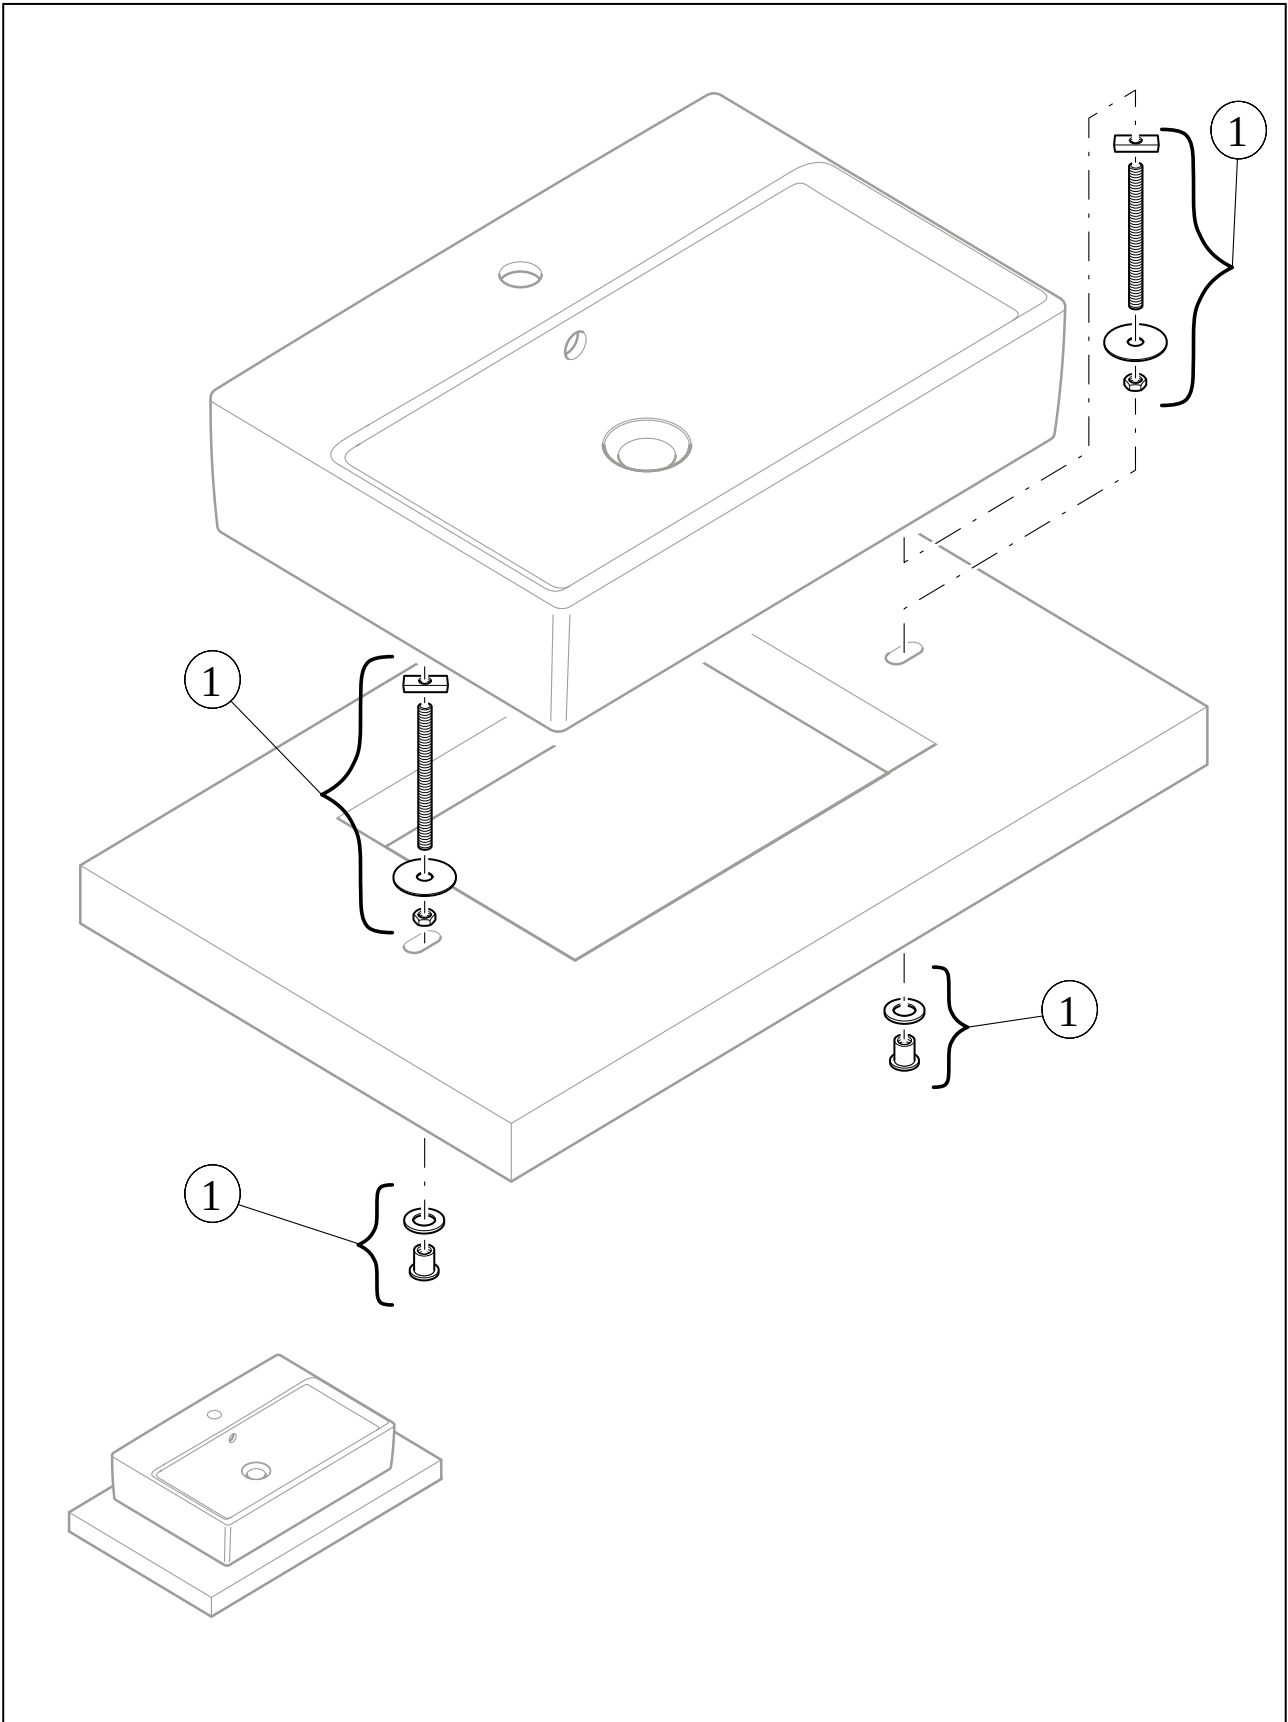

WASCHBECKEN ARTIS

PRODUKTINFORMATION

1. POSITION

Artikelnummer	419861BCS6
Artikeltitel	Villeroy & Boch Artis Aufsatzwaschbecken, 610 x 410 x 130 mm, Frozen, ohne Überlauf
Produktbezeichnung	Aufsatzwaschbecken
Kollektion	Artis
Montage / Montagetyt	Aufsatz
Lieferumfang	1 x Aufsatzwaschbecken , 1 x Befestigungssatz 1 x Ausschnittschablone
Bestellhinweise	Bitte nicht verschliessbares Ablaufventil separat bestellen.
Länge in mm	410
Breite in mm	610
Höhe in mm	130
Innentiefe in mm	105
Gewicht in kg	10,50
Express Delivery	Nein
Geeignet für	Wandauslaufarmatur, passendes Villeroy & Boch-Möbel Armatur mit erhöhtem Standfuß
Material	TitanCeram
Oberfläche	glänzend
Farbbezeichnung der Farbe	Frozen
Mit TitanGlaze	Nein
Mit Überlauf	Nein
EAN Nummer	4065467397748

FARBE

FARBBEZEICHNUNG

Frozen

TECHNISCHE ZEICHNUNGEN

419861BCS6

EXPLOSIONSZEICHNUNGEN

ERSATZTEILLISTE

Nr.	Artikel Nr.	Beschreibung	Anzahl
0	92238700	Befestigungssatz	1