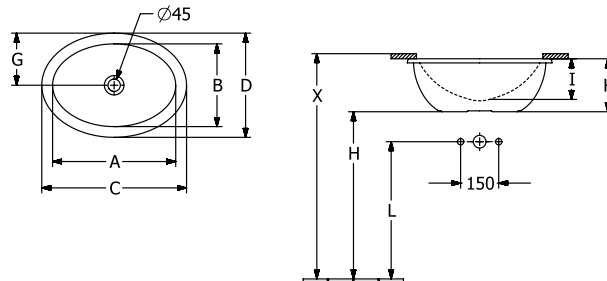

#### 1. POSITION

<b>Artikelnummer</b>	<b>4A540101</b>
Artikeltitel	Villeroy & Boch Loop & Friends Unterbauwaschbecken, 485 x 325 x 215 mm, Weiß Alpin, ohne Überlauf, Außenseite glasiert
Produktbezeichnung	Unterbauwaschbecken
Kollektion	Loop & Friends
Montage / Montagetyt	Unterbau
Montage-Hinweise	der Ausschnitt der Waschbeckenplatte muss anhand des Originalbeckens vorgenommen werden, Einbau in Naturstein- und kunststoffbeschichtete Platten möglich
Lieferumfang	1 x Unterbauwaschbecken , 1 x Befestigungssatz
Bestellhinweise	Bitte nicht verschliessbares Ablaufventil separat bestellen.
Länge in mm	325
Breite in mm	485
Höhe in mm	215
Innentiefe in mm	160
Gewicht in kg	11,80
Express Delivery	Nein
Material	TitanCeram
Oberfläche	glänzend
Farbbezeichnung der Farbe	Weiß Alpin
Mit TitanGlaze	Nein
Mit Überlauf	Nein
EAN Nummer	4062373896495

#### FARBBEZEICHNUNG

Weiß Alpin

TECHNISCHE ZEICHNUNGEN

4A540101

	A	B	C	D	G	H	I	K	L
4A5300	430	290	505	365	180	670	140	185	550
4A5301	430	290	505	365	180	670	140	185	550
4A5400	485	325	570	410	205	660	160	205	540
4A5401	485	325	570	410	205	660	160	205	540
4A5500	560	380	660	470	235	640	175	225	520
4A5501	560	380	660	470	235	640	175	225	520