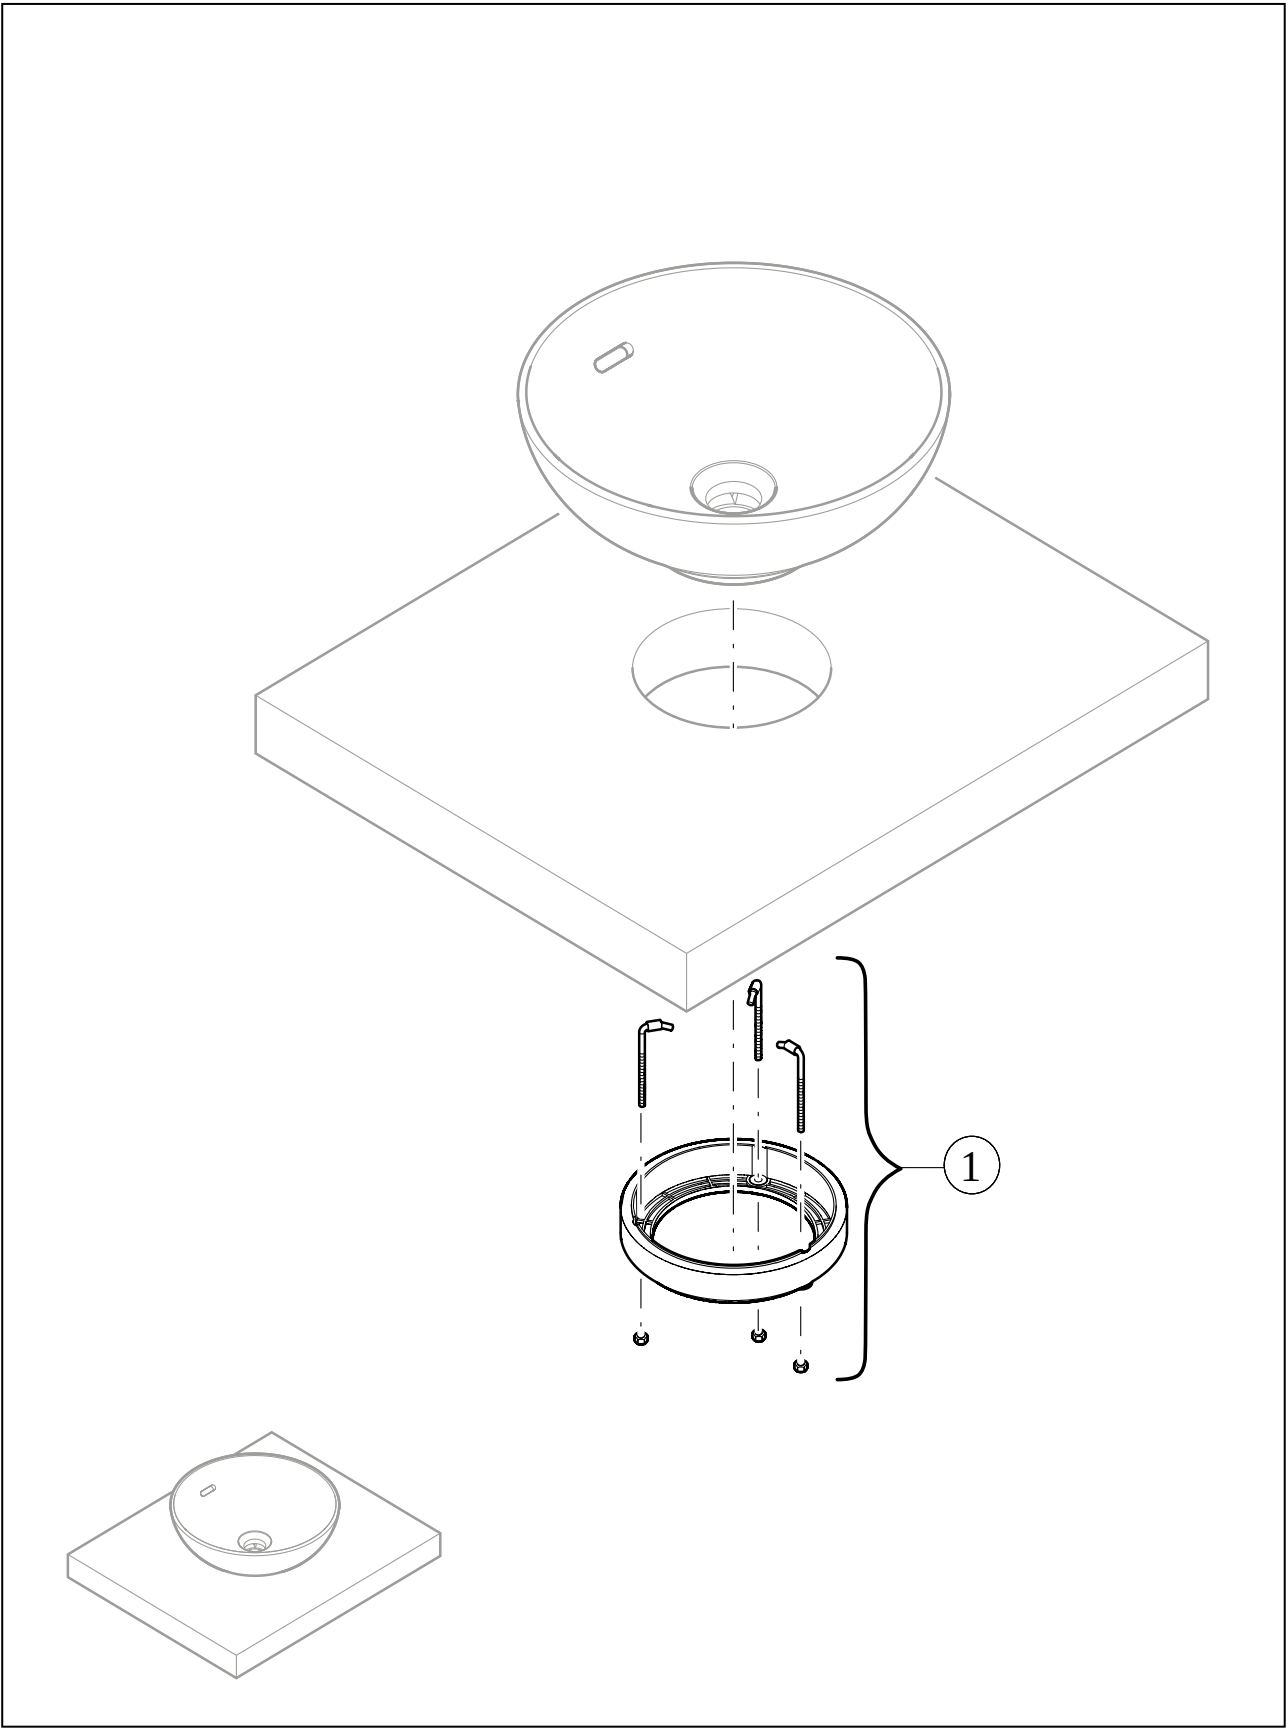

WASCHBECKEN LOOP & FRIENDS

PRODUKTINFORMATION

1. POSITION

Artikelnummer	4A4600i4
Artikeltitel	Villeroy & Boch Loop & Friends Aufsatzwaschbecken, 420 x 420 x 120 mm, Graphite CeramicPlus, mit Überlauf
Produktbezeichnung	Aufsatzwaschbecken
Kollektion	Loop & Friends
Montage / Montagetyt	Aufsatz
Lieferumfang	1 x Aufsatzwaschbecken , 1 x Befestigungssatz 1 x Ausschnittschablone
Länge in mm	420
Breite in mm	420
Höhe in mm	120
Innentiefe in mm	100
Durchmesser in mm	420
Gewicht in kg	7,60
Express Delivery	Nein
Geeignet für	Wandauslaufarmatur, passendes Villeroy & Boch-Möbel Armatur mit erhöhtem Standfuß
Material	TitanCeram
Oberfläche	matt
Farbbezeichnung der Farbe	Graphite CeramicPlus
Mit Überlauf	Ja
EAN Nummer	4062373849101

FARBE

FARBBEZEICHNUNG

Graphite

TECHNISCHE ZEICHNUNGEN

4A4600i4

EXPLOSIONSZEICHNUNGEN

ERSATZTEILLISTE

Nr.	Artikel Nr.	Beschreibung	Anzahl
1	92221700	Befestigungssatz	1