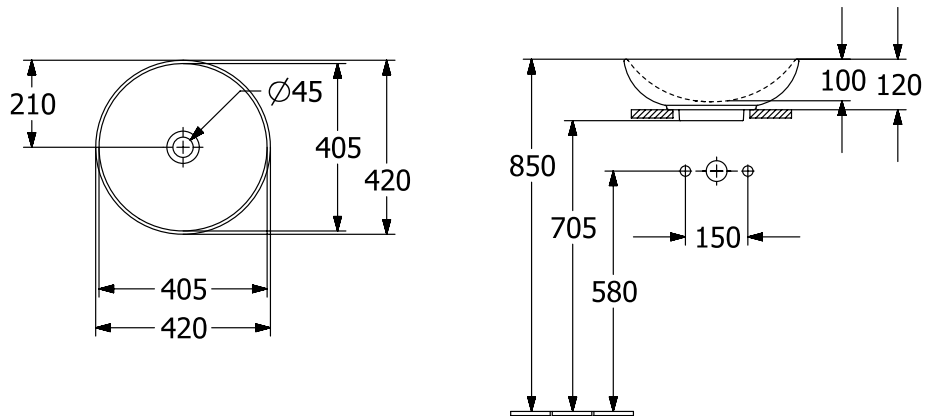

WASCHBECKEN LOOP & FRIENDS

PRODUKTINFORMATION

1. POSITION

Artikelnummer	4A4600i4
Artikeltitel	Villeroy & Boch Loop & Friends Aufsatzwaschbecken, 420 x 420 x 120 mm, Graphite CeramicPlus, mit Überlauf
Produktbezeichnung	Aufsatzwaschbecken
Kollektion	Loop & Friends
Montage / Montagetyt	Aufsatz
Lieferumfang	1 x Aufsatzwaschbecken , 1 x Befestigungssatz 1 x Ausschnittschablone
Länge in mm	420
Breite in mm	420
Höhe in mm	120
Innentiefe in mm	100
Durchmesser in mm	420
Gewicht in kg	7,60
Express Delivery	Nein
Geeignet für	Wandauslaufarmatur, passendes Villeroy & Boch-Möbel Armatur mit erhöhtem Standfuß
Material	TitanCeram
Oberfläche	matt
Farbbezeichnung der Farbe	Graphite CeramicPlus
Mit Überlauf	Ja
EAN Nummer	4062373849101

FARBE

FARBBEZEICHNUNG

Graphite

TECHNISCHE ZEICHNUNGEN

4A4600i4

EXPLOSIONSZEICHNUNGEN

ERSATZTEILLISTE

Nr.	Artikel Nr.	Beschreibung	Anzahl
1	92221700	Befestigungssatz	1